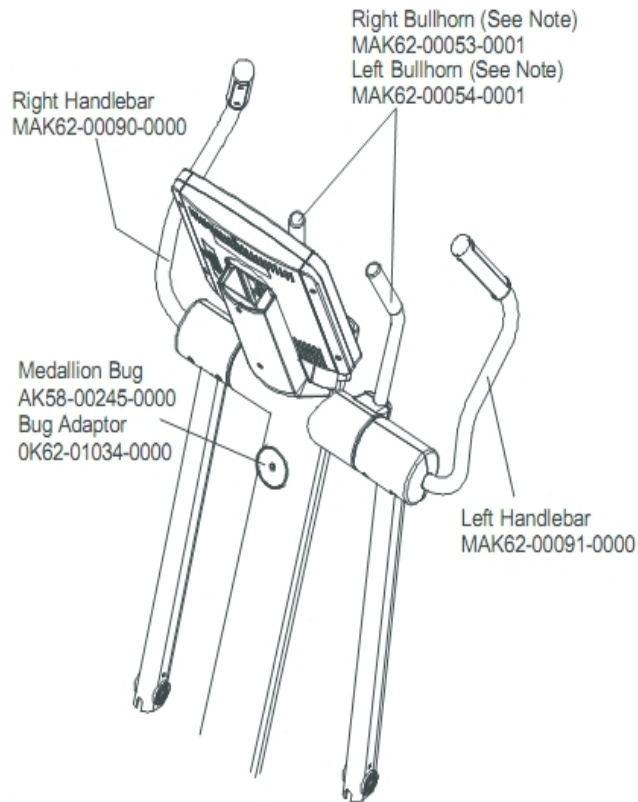

Handlebars and Bullhorns

Ref #	Part Number	Qty	Description
-	OK62-01034-0001	1	Bug Adaptor
-	OK62-01199-0001	2	Bullhorn Gasket
-	AK62-00091-0000	1	Handlebar: Left
-	AK58-00245-0000	1	Bug Medallion
-	AK62-00090-0000	1	Handlebar: Right
-	AK62-00054-0001	1	Left Bullhorn
-	AK62-00053-0001	1	Right Bullhorn
-	AK62-00058-0001	1	Left Bullhorn
-	OK62-01136-0000	2	Grip
-	AK62-00057-0001	1	Right Bullhorn