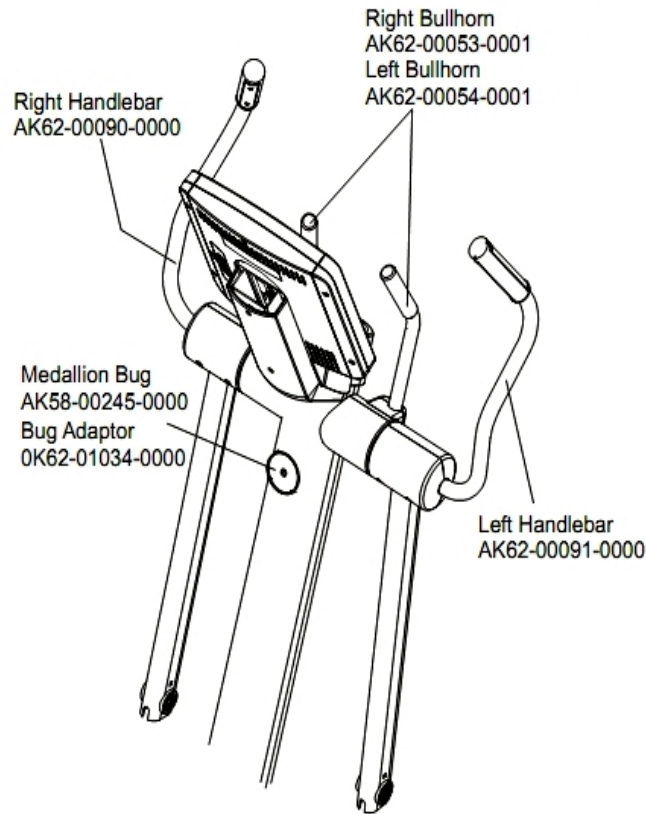

Handlebars and Bullhorns

Ref #	Part Number	Qty	Description
-	OK62-01199-0000	2	Bullhorn Gasket
-	OK62-01034-0001	1	Bug Adaptor
-	AK62-00091-0000	1	Handlebar: Left
-	AK58-00245-0000	1	Bug Medallion
-	AK62-00090-0000	1	Handlebar: Right
-	AK62-00054-0001	1	Left Bullhorn
-	AK62-00053-0001	1	Right Bullhorn
-	AK62-00058-0001	1	Left Bullhorn
-	OK62-01136-0000	2	Grip
-	AK62-00057-0001	1	Right Bullhorn