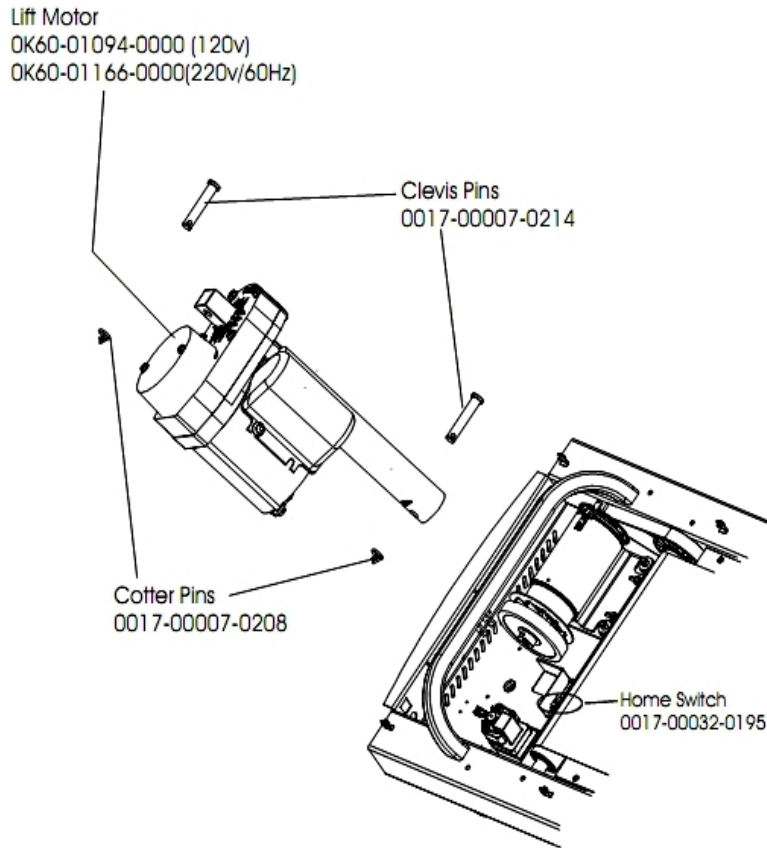

Ref #	Part Number	Qty	Description
-	AK60-00117-0003	1	Upright Assembly: Left
-	GK20-00002-0005	1	Heart Rate Electrode Kit
-	OK60-01157-0000	1	Grounding Spring
-	OK60-01098-0001	4	End Cap
-	0017-00101-1768	2	Hardware: Mounting Screw
-	AK60-00042-0000	2	Heart Rate Cable
-	AK60-00116-0003	1	Upright Assembly: Right
-	AK60-00049-0002	1	ERGO Bar with Heart Rate Sensor

Lifesprings and Anti-Static Tinsel

Ref #	Part Number	Qty	Description
-	OK40-01026-0002	8	Deck Spring
-	0017-00101-1652	8	Hardware: Spring Mounting Screw 1"
-	OK60-01055-0000	1	Anti-Static Tinsel
-	0017-00101-1775	4	Hardware: Deck Screws 1.25"
-	0017-00104-0072	8	Hardware: Flat Washer 0.562" OD
-	0017-00103-0198	4	Hardware: Tinnerman Clip 1/4" ID

Lift Frame Assembly

Lift Arm Wheel
OK60-01020-0000
Cap, Tube End
OK60-01092-0000
Cotter Pin
0017-00007-0208
Clevis Pin
0017-00007-0271

Lift Frame Assembly
AK60-00065-0000

Ref #	Part Number	Qty	Description
-	0017-00007-0271	2	Hardware: Clevis Pin - 1/2" D 2.75" L
-	0017-00007-0208	2	Hardware: Cotter Pin
-	6836601	2	Cap, End 1 X 1-1/2 11 GA
-	OK60-01020-0000	2	Wheel
-	AK60-00065-0000	1	Lift Frame Assembly

Lift Motor and Home Switch

Ref #	Part Number	Qty	Description
-	0017-00007-0214	2	Hardware: Clevis Pin 3/8" D 1.75" L
-	OK60-01094-0000	1	Motor: Lift DOM 100V-120V
-	0017-00007-0208	2	Hardware: Cotter Pin
-	0017-00032-0195	1	Home Switch