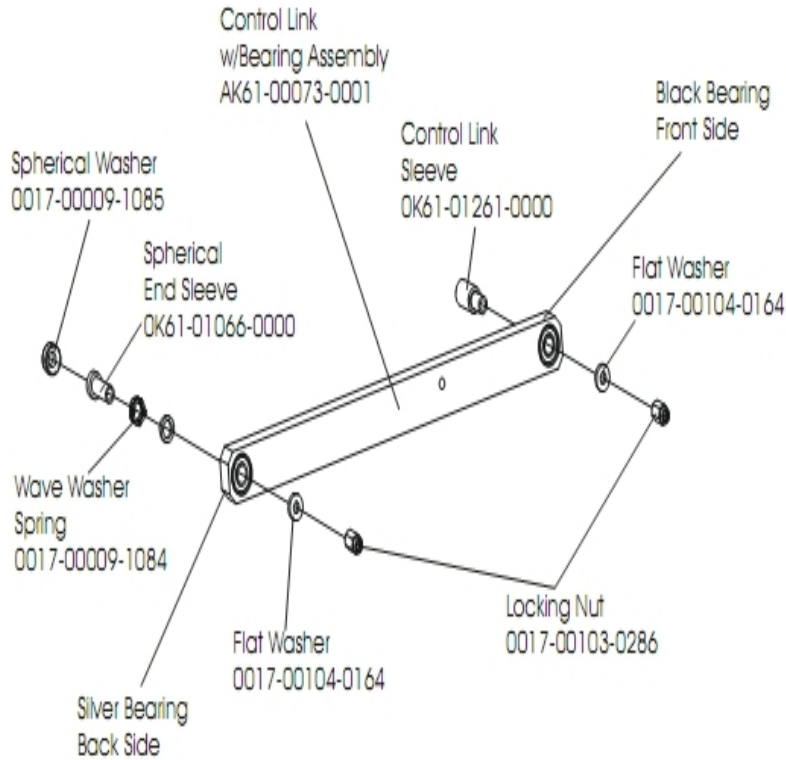

Drive Linkage Assembly

Ref #	Part Number	Qty	Description
-	GK61-00002-0020	2	Drive Linkage Assembly Kit
-	OK61-01066-0000	1	Spherical End Sleeve
-	0017-00009-1084	1	Wave Spring
-	0017-00009-1085	1	Spherical Washer
-	OK61-01261-0000	1	Control Link Sleeve
-	0017-00104-0164	2	Hardware: Washer 0.75" OD
-	0017-00103-0286	2	Hardware: Locking Nut