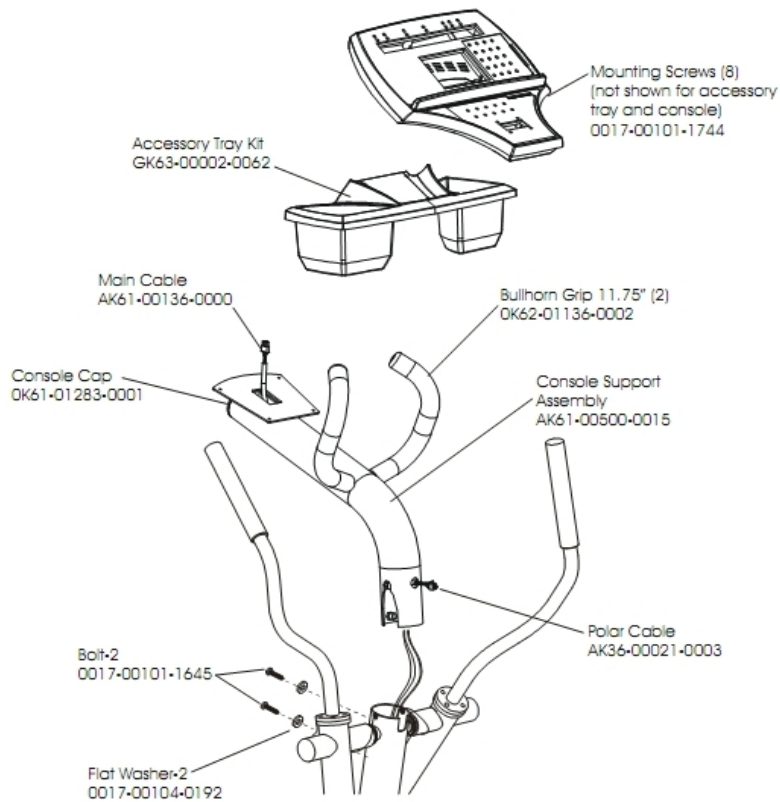

## Clevis and Front Frame Covers

Ref #	Part Number	Qty	Description
-	OK61-01300-0000	1	Wheel Shaft
-	0017-00101-1242	20	Hardware: Phillips Pan Screw 0.75"
-	0017-00042-1066	2	Push-on cap
-	0017-00042-0674	2	Wheel
-	AK61-00035-0000	4	Leg Leveler
-	AK61-00062-0001	2	Clevis Cover
-	GK61-00002-0011	2	Wheel and Cap Kit
-	OK61-06240-0002	1	Front Cover Left
-	0017-00042-0754	14	Hardware: Grommet
-	OK61-01284-0304	4	Stabilizer Cap
-	OK61-06250-0002	1	Front Cover-RT

## Console Assembly

Ref #	Part Number	Qty	Description
-	0017-00101-1650	13	Hardware: Phillips Pan Screw 0.375"
-	B084-92222-B000	1	Console Board - Lower
-	AK63-00075-0001	1	Bezel/Switch Assembly
-	AK61-00207-0001	1	Bezel Switch with Overlay: English/Metric
-	0K63-01029-0001	1	Battery Door
-	118E-00001-0140	1	Reed Switch SPDT
-	A084-92219-A023	1	Console Board - Upper
-	AK61-00206-0001R	1	Console with Overlay Assembly: Mfg; English/LED; 9
-	AK63-00121-0001	1	Console Case Assembly

## Console Support Assembly

Ref #	Part Number	Qty	Description
-	AK61-00136-0000	1	Main Cable
-	AK61-00500-0015	1	Console Support Assembly
-	GK63-00002-0062	1	Accessory Tray Kit
-	OK62-01136-0002	2	Bullhorn Grip 11.75"
-	0017-00101-1645	2	Hardware: Bolt
-	0017-00104-0192	2	Hardware: Flat Washer 0.813" OD
-	OK61-01283-0001	1	Cap
-	0017-00101-1744	8	Hardware: Phillips Pan Screw
-	AK36-00021-0003	1	Cable Assembly

## Crankshaft Assembly

Ref #	Part Number	Qty	Description
-	0017-00103-0019	4	Hardware: Locking Nut 1/4" ID
-	OK61-02409-0000	1	Poly-V Crank Pulley
-	OK61-01360-0002	1	Crankshaft w/plate
-	0017-00104-0144	1	Hardware: Washer 0.625" OD
-	0017-00101-1551	4	Hardware: Hex Bolt 1.25"
-	0017-00100-0152	2	Hardware: Retaining Ring 1"
-	AK61-00157-0002	1	Crankshaft Assembly
-	OK61-02302-0001	1	Crankshaft Plate
-	0017-00101-1282	1	Hardware: TORX Screw 0.375"
-	OK53-01181-0000	2	Hardware: Pillow Block Bearing
-	AK62-00186-0000	1	Magnet-Standoff Assembly