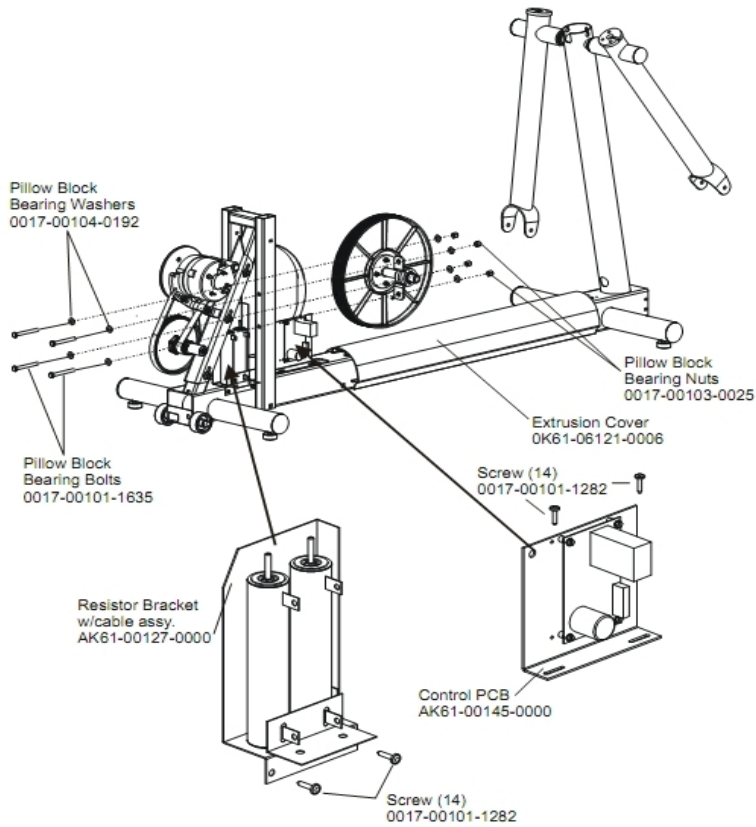

Frame Assembly

Ref #	Part Number	Qty	Description
-	0017-00104-0192	8	Hardware: Flat Washer 0.813" OD
-	AK61-00145-0001	1	PCB Assembly
-	0017-00101-1282	28	Hardware: TORX Screw 0.375"
-	0017-00103-0025	4	Hardware: Locking Nut 3/8" ID
-	0K61-06121-0008	1	Extrusion Cover
-	0017-00101-1635	4	Hardware: Hex Bolt 1"
-	AK61-00127-0000	1	Resistor Bracket Assembly