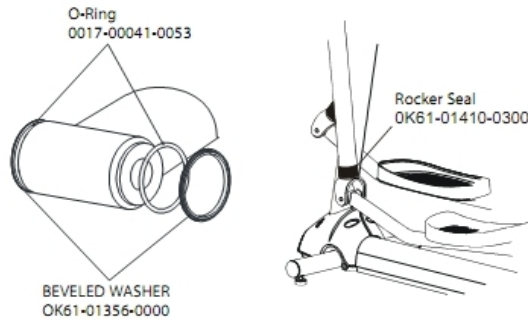

Pedal Lever Assembly

Ref #	Part Number	Qty	Description
-	OK61-04115-0002	8	Adhesive Tape
-	0017-00009-1143	8	Clip
-	0017-00101-1646	4	Hardware: Bolt 4.25"
-	0017-00103-0137	4	Hardware: Locking Nut 3/8" ID
-	AK61-00172-0001	1	Pedal Assembly: Right
-	OK61-01356-0000	2	Hardware: Beveled Washer
-	OK61-06300-0004	2	Inside Cover Left
-	0017-00101-1242	2	Hardware: Phillips Pan Screw 0.75"
-	OK61-01410-0300	2	Rocker Seal
-	0017-00041-0053	2	Viton O-ring
-	GK61-00002-0054	2	Pedal Kit
-	AK61-00172-0002	1	Pedal Assembly: Left
-	OK61-06320-0004	2	Inside Cover Right
-	OK61-01076-0000	4	Pedal Lever Clevis Shaft