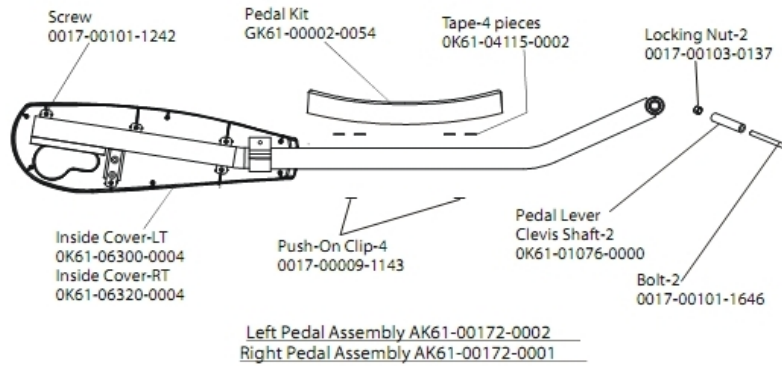

Pedal Lever Assembly

Ref #	Part Number	Qty	Description
-	OK61-04115-0002	8	Adhesive Tape
-	0017-00009-1143	8	Clip
-	0017-00101-1646	4	Hardware: Bolt 4.25"
-	0017-00103-0137	4	Hardware: Locking Nut 3/8" ID
-	AK61-00172-0001	1	Pedal Assembly: Right
-	OK61-01356-0000	2	Hardware: Beveled Washer
-	OK61-06300-0004	2	Inside Cover Left
-	0017-00101-1242	2	Hardware: Phillips Pan Screw 0.75"
-	OK61-01410-0300	2	Rocker Seal
-	0017-00041-0053	2	Viton O-ring
-	GK61-00002-0054	2	Pedal Kit
-	AK61-00172-0002	1	Pedal Assembly: Left
-	OK61-06320-0004	2	Inside Cover Right
-	OK61-01076-0000	4	Pedal Lever Clevis Shaft