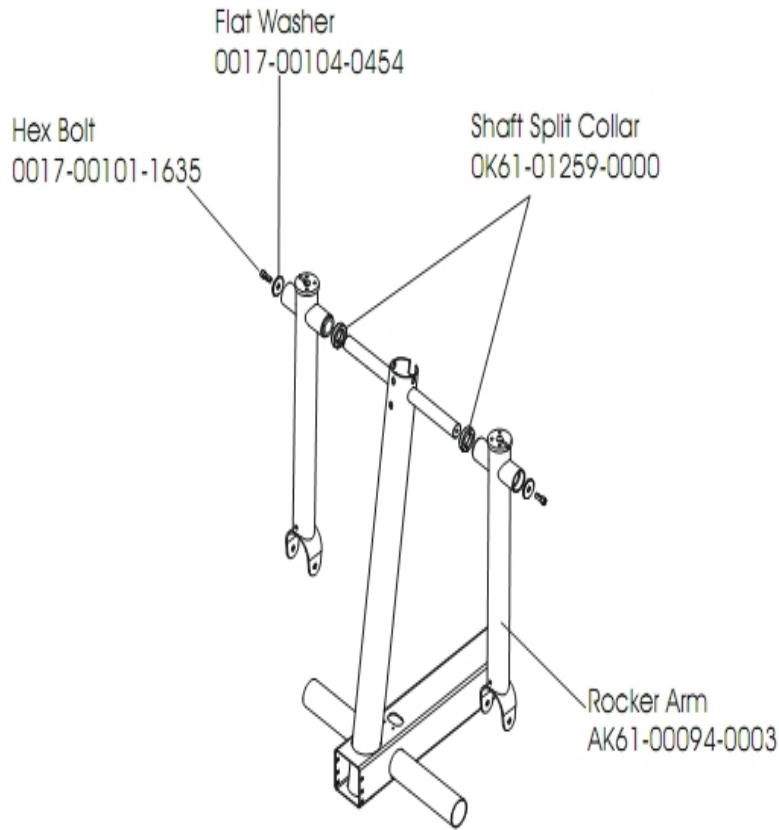

Rocker Arm Assembly

Ref #	Part Number	Qty	Description
-	0017-00101-1635	2	Hardware: Hex Bolt 1"
-	OK61-01259-0000	2	Shaft Split Collar
-	AK61-00094-0003	2	Rocker Arm
-	0017-00104-0454	2	Hardware: Flat Washer 1.62" OD