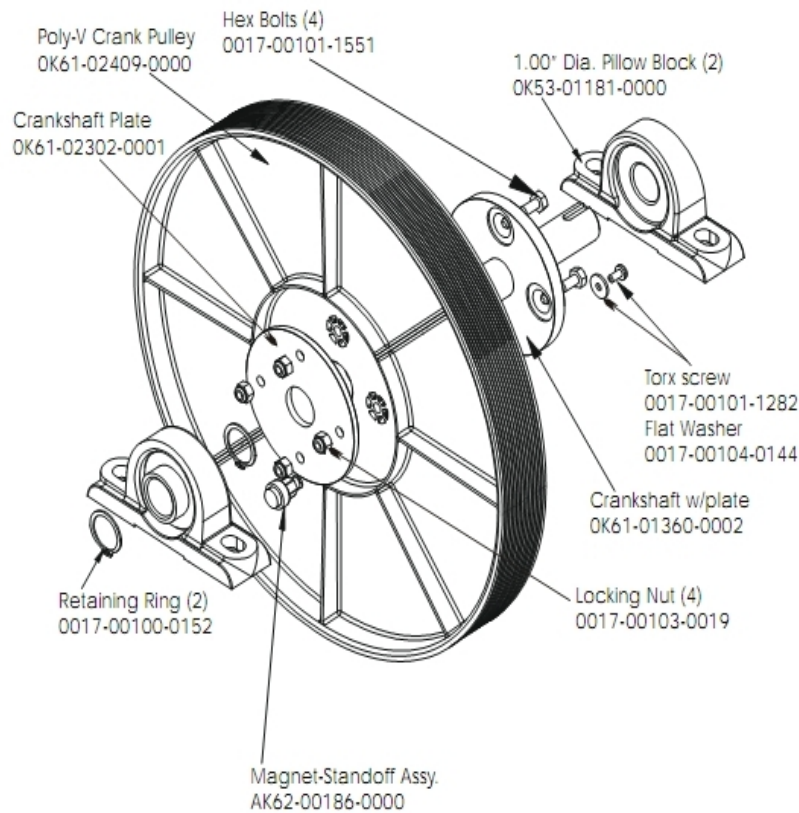

## Clevis and Front Frame Covers

Ref #	Part Number	Qty	Description
-	OK61-01300-0000	1	Wheel Shaft
-	0017-00101-1242	20	Hardware: Phillips Pan Screw 0.75"
-	0017-00042-1066	2	Push-on cap
-	0017-00042-0674	2	Wheel
-	AK61-00035-0000	4	Leg Leveler
-	AK61-00062-0001	2	Clevis Cover
-	GK61-00002-0011	2	Wheel and Cap Kit
-	OK61-06240-0002	1	Front Cover Left
-	0017-00042-0754	14	Hardware: Grommet
-	OK61-01284-0304	4	Stabilizer Cap
-	OK61-06250-0002	1	Front Cover-RT

## Console Assembly

Ref #	Part Number	Qty	Description
-	0017-00101-1650	13	Hardware: Phillips Pan Screw 0.375"
-	B084-92222-B000	1	Console Board - Lower
-	AK63-00075-0001	1	Bezel/Switch Assembly
-	AK61-00207-0001	1	Bezel Switch with Overlay: English/Metric
-	0K63-01029-0001	1	Battery Door
-	118E-00001-0140	1	Reed Switch SPDT
-	A084-92219-A023	1	Console Board - Upper
-	AK61-00206-0001R	1	Console with Overlay Assembly: Mfg; English/LED; 9
-	AK63-00121-0001	1	Console Case Assembly

## Console Support Assembly

Ref #	Part Number	Qty	Description
-	AK61-00136-0000	1	Main Cable
-	AK61-00500-0015	1	Console Support Assembly
-	GK63-00002-0062	1	Accessory Tray Kit
-	OK62-01136-0002	2	Bullhorn Grip 11.75"
-	0017-00101-1645	2	Hardware: Bolt
-	0017-00104-0192	2	Hardware: Flat Washer 0.813" OD
-	OK61-01283-0001	1	Cap
-	0017-00101-1744	8	Hardware: Phillips Pan Screw
-	AK36-00021-0003	1	Cable Assembly

## Crankshaft Assembly

Ref #	Part Number	Qty	Description
-	0017-00103-0019	4	Hardware: Locking Nut 1/4" ID
-	OK61-02409-0000	1	Poly-V Crank Pulley
-	OK61-01360-0002	1	Crankshaft w/plate
-	0017-00104-0144	1	Hardware: Washer 0.625" OD
-	0017-00101-1551	4	Hardware: Hex Bolt 1.25"
-	0017-00100-0152	2	Hardware: Retaining Ring 1"
-	AK61-00157-0002	1	Crankshaft Assembly
-	OK61-02302-0001	1	Crankshaft Plate
-	0017-00101-1282	1	Hardware: TORX Screw 0.375"
-	OK53-01181-0000	2	Hardware: Pillow Block Bearing
-	AK62-00186-0000	1	Magnet-Standoff Assembly