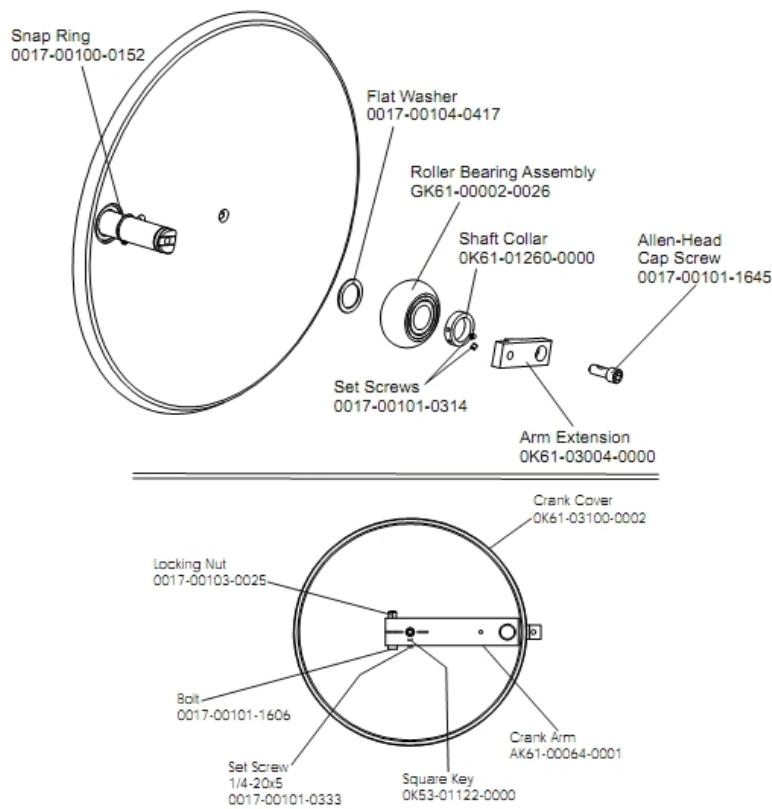

## Pedal Lever Assembly

Ref #	Part Number	Qty	Description
-	OK61-04115-0002	8	Adhesive Tape
-	0017-00009-1143	8	Clip
-	0017-00101-1646	4	Hardware: Bolt 4.25"
-	0017-00103-0137	4	Hardware: Locking Nut 3/8" ID
-	AK61-00172-0001	1	Pedal Assembly: Right
-	OK61-01356-0000	2	Hardware: Beveled Washer
-	OK61-06300-0004	2	Inside Cover Left
-	0017-00101-1242	2	Hardware: Phillips Pan Screw 0.75"
-	OK61-01410-0300	2	Rocker Seal
-	0017-00041-0053	2	Viton O-ring
-	GK61-00002-0054	2	Pedal Kit
-	AK61-00172-0002	1	Pedal Assembly: Left
-	OK61-06320-0004	2	Inside Cover Right
-	OK61-01076-0000	4	Pedal Lever Clevis Shaft

## Rear Drive Shrouds with Decals

Ref #	Part Number	Qty	Description
-	0017-00101-1242	22	Hardware: Phillips Pan Screw 0.75"
-	AK61-00176-0001	1	Link Cover with Decal: Right
-	AK61-00176-0002	1	Link Cover with Decal: Left
-	0K14-01384-0000	2	Plug

## Rocker Arm Assembly

---

Ref #	Part Number	Qty	Description
-	0017-00101-1635	2	Hardware: Hex Bolt 1"
-	OK61-01259-0000	2	Shaft Split Collar
-	AK61-00094-0003	2	Rocker Arm
-	0017-00104-0454	2	Hardware: Flat Washer 1.62" OD

## Roller Assembly

Ref #	Part Number	Qty	Description
-	GK61-00002-0026	2	Roller
-	AK61-00064-0001	2	Crank Arm
-	0017-00103-0025	2	Hardware: Locking Nut 3/8" ID
-	0017-00101-1645	2	Hardware: Bolt
-	0017-00101-0333	2	Hardware: Screw 0.3125"
-	0017-00101-1606	2	Hardware: Hex Bolt 2.5"
-	0017-00101-0314	2	Hardware: Screw 0.1875"
-	OK53-01122-0000	2	Square Key
-	0017-00100-0152	2	Hardware: Retaining Ring 1"
-	OK61-03004-0000	2	Arm Extension
-	0017-00104-0417	2	Hardware: Flat Washer
-	OK61-03100-0002	2	Crank Cover
-	OK61-01260-0000	2	Crank Arm Shaft Collar