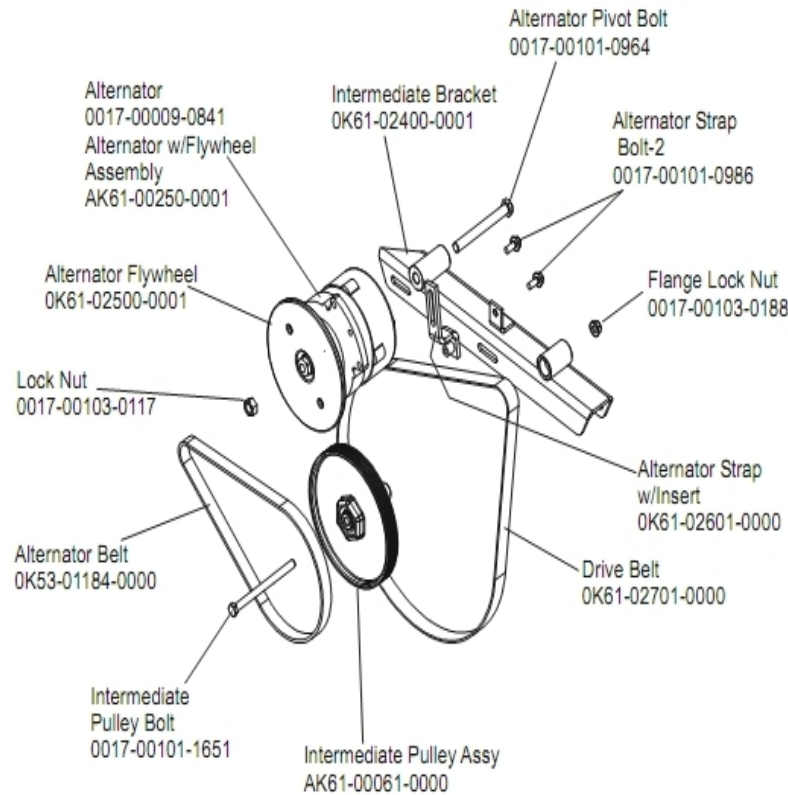

Console Assembly

Ref #	Part Number	Qty	Description
-	AK61-00183-0001	1	Bezel Switch with Overlay: English/Metric
-	0017-00101-1650	13	Hardware: Phillips Pan Screw 0.375"
-	A084-92219-A022	1	Console Board - Upper
-	OK63-01029-0001	1	Battery Door
-	AK63-00121-0001	1	Console Case Assembly
-	AK61-00203-0001	1	Console: English/English

Console Support Assembly

Ref #	Part Number	Qty	Description
-	0017-00104-0192	2	Hardware: Flat Washer 0.813" OD
-	AK61-00500-0015	1	Console Support Assembly
-	AK61-00136-0000	1	Main Cable
-	AK36-00021-0003	1	Cable Assembly
-	OK61-01283-0001	1	Cap
-	GK63-00002-0062	1	Accessory Tray Kit
-	OK62-01136-0002	2	Bullhorn Grip 11.75"
-	0017-00101-1744	8	Hardware: Phillips Pan Screw
-	0017-00101-1645	2	Hardware: Bolt

Crankshaft Assembly

Ref #	Part Number	Qty	Description
-	0017-00103-0019	4	Hardware: Locking Nut 1/4" ID
-	OK61-02302-0001	1	Crankshaft Plate
-	0017-00101-1551	4	Hardware: Hex Bolt 1.25"
-	0017-00101-1282	1	Hardware: TORX Screw 0.375"
-	0017-00100-0152	2	Hardware: Retaining Ring 1"
-	AK62-00186-0000	1	Magnet-Standoff Assembly
-	OK61-02409-0000	1	Poly-V Crank Pulley
-	OK61-01360-0002	1	Crankshaft w/plate
-	0017-00104-0144	1	Hardware: Washer 0.625" OD
-	AK61-00157-0002	1	Crankshaft Assembly
-	OK53-01181-0000	2	Hardware: Pillow Block Bearing

Drive Belts and Alternator

Ref #	Part Number	Qty	Description
-	OK53-01447-0000	1	Belt: Poly-V; 32"
-	OK61-01027-0000	1	Flywheel: 6.75" D
-	GK61-00002-0056	1	KIT: CROSS TRAINER BELT AND PULLEY
-	0017-00101-0986	2	Hardware: Bolt 0.75"
-	0017-00103-0117	1	Hardware: Locking Nut 1/2" ID
-	AK61-00250-0001	1	Alternator w/Flywheel
-	OK61-02601-0000	1	Alternator Strap with Insert
-	0017-00103-0188	1	Hardware: Flange Lock Nut 3/8" ID
-	0017-00101-1651	1	Hardware: Intermediate Pulley Bolt 5.5"
-	OK61-02400-0001	1	Intermediate Bracket
-	AK61-00061-0000	1	Intermediate Pulley Assembly
-	0017-00009-0841	1	Alternator
-	0017-00101-0964	1	Hardware: Alternator Pivot Bolt 4.5"