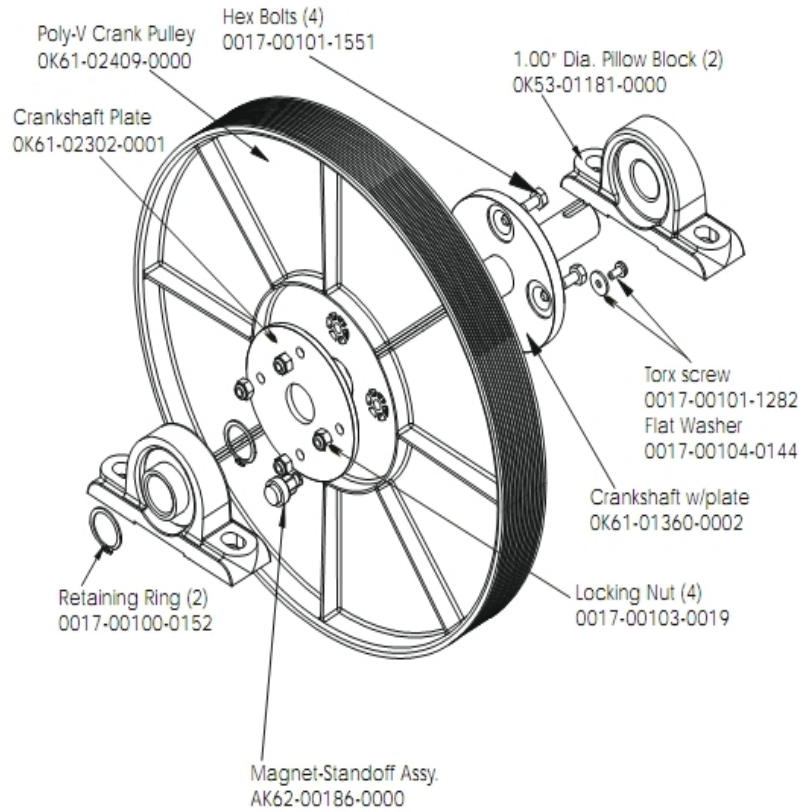

Clevis and Front Frame Covers

Ref #	Part Number	Qty	Description
-	0017-00042-0674	2	Wheel
-	OK61-06240-0002	1	Front Cover Left
-	AK61-00035-0000	4	Leg Leveler
-	AK61-00062-0001	2	Clevis Cover
-	GK61-00002-0011	2	Wheel and Cap Kit
-	OK61-01300-0000	1	Wheel Shaft
-	0017-00101-1242	20	Hardware: Phillips Pan Screw 0.75"
-	OK61-06250-0002	1	Front Cover-RT
-	OK61-01284-0304	4	Stabilizer Cap
-	0017-00042-0754	14	Hardware: Grommet
-	0017-00042-1066	2	Push-on cap

Console Assembly

Ref #	Part Number	Qty	Description
-	AK61-00183-0001	1	Bezel Switch with Overlay: English/Metric
-	0017-00101-1650	13	Hardware: Phillips Pan Screw 0.375"
-	A084-92219-A022	1	Console Board - Upper
-	OK63-01029-0001	1	Battery Door
-	AK63-00121-0001	1	Console Case Assembly
-	AK61-00203-0001	1	Console: English/English

Console Support Assembly

Ref #	Part Number	Qty	Description
-	0017-00104-0192	2	Hardware: Flat Washer 0.813" OD
-	AK61-00500-0015	1	Console Support Assembly
-	AK61-00136-0000	1	Main Cable
-	AK36-00021-0003	1	Cable Assembly
-	OK61-01283-0001	1	Cap
-	GK63-00002-0062	1	Accessory Tray Kit
-	OK62-01136-0002	2	Bullhorn Grip 11.75"
-	0017-00101-1744	8	Hardware: Phillips Pan Screw
-	0017-00101-1645	2	Hardware: Bolt

Crankshaft Assembly

Ref #	Part Number	Qty	Description
-	0017-00103-0019	4	Hardware: Locking Nut 1/4" ID
-	OK61-02302-0001	1	Crankshaft Plate
-	0017-00101-1551	4	Hardware: Hex Bolt 1.25"
-	0017-00101-1282	1	Hardware: TORX Screw 0.375"
-	0017-00100-0152	2	Hardware: Retaining Ring 1"
-	AK62-00186-0000	1	Magnet-Standoff Assembly
-	OK61-02409-0000	1	Poly-V Crank Pulley
-	OK61-01360-0002	1	Crankshaft w/plate
-	0017-00104-0144	1	Hardware: Washer 0.625" OD
-	AK61-00157-0002	1	Crankshaft Assembly
-	OK53-01181-0000	2	Hardware: Pillow Block Bearing