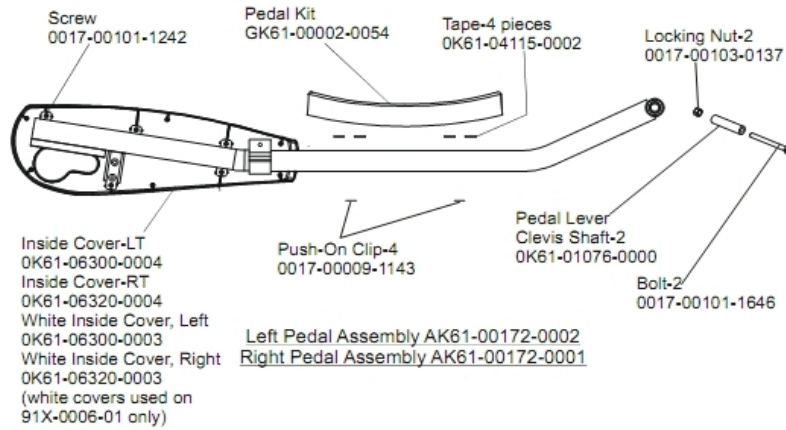

Pedal Lever Assembly

Ref #	Part Number	Qty	Description
-	0017-00101-1646	4	Hardware: Bolt 4.25"
-	OK61-06320-0004	2	Inside Cover Right
-	OK61-01410-0300	2	Rocker Seal
-	OK61-04115-0002	8	Adhesive Tape
-	0017-00041-0053	2	Viton O-ring
-	OK61-01076-0000	4	Pedal Lever Clevis Shaft
-	OK61-06300-0004	2	Inside Cover Left
-	GK61-00002-0054	2	Pedal Kit
-	AK61-00172-0001	1	Pedal Assembly: Right
-	0017-00101-1242	2	Hardware: Phillips Pan Screw 0.75"
-	0017-00009-1143	8	Clip
-	0017-00103-0137	4	Hardware: Locking Nut 3/8" ID
-	OK61-01356-0000	2	Hardware: Beveled Washer
-	AK61-00172-0002	1	Pedal Assembly: Left