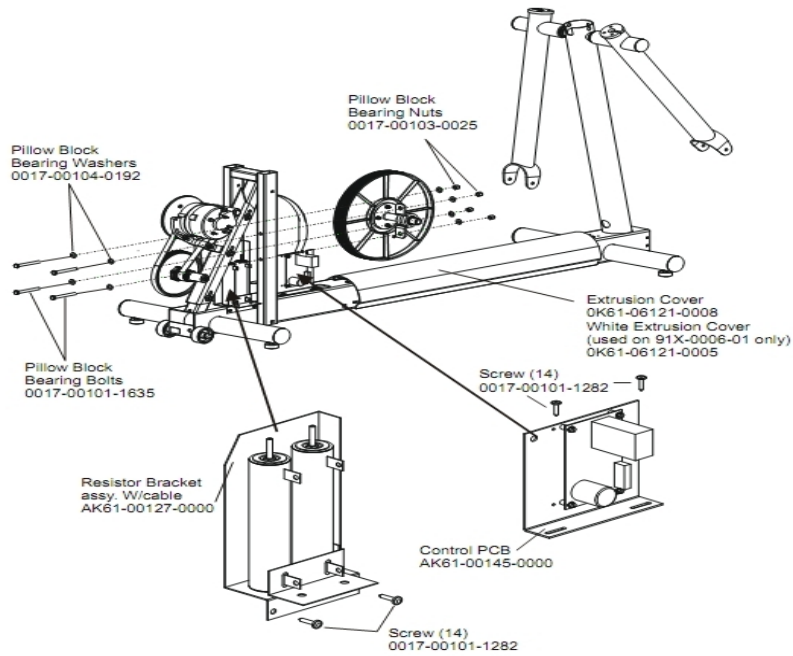

Frame Assembly

11

Ref #	Part Number	Qty	Description
-	0017-00104-0192	8	Hardware: Flat Washer 0.813" OD
-	0K61-06121-0008	1	Extrusion Cover
-	0017-00101-1282	28	Hardware: TORX Screw 0.375"
-	0017-00103-0025	4	Hardware: Locking Nut 3/8" ID
-	0K61-06121-0005	1	Extrusion Cover
-	AK61-00145-0001	1	PCB Assembly
-	0017-00101-1635	4	Hardware: Hex Bolt 1"
-	AK61-00127-0000	1	Resistor Bracket Assembly