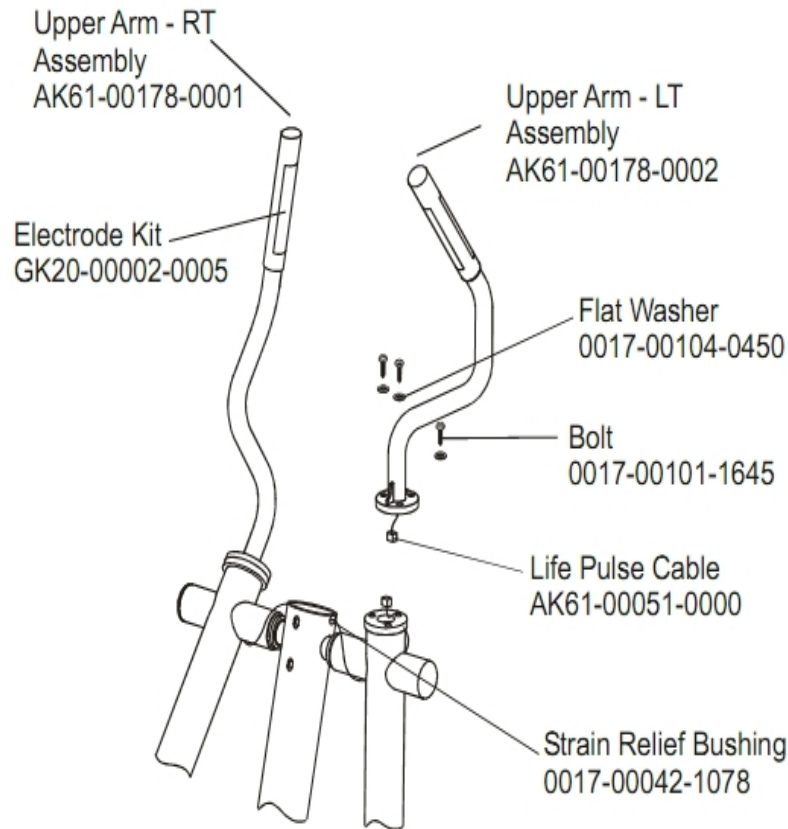

Upper Arm/Heart Rate Assembly

Ref #	Part Number	Qty	Description
-	AK61-00178-0001	1	Upper Arm Assembly: Right
-	GK20-00002-0005	2	Heart Rate Electrode Kit
-	0017-00104-0450	3	Hardware: Flat Washer 0.67" OD
-	0017-00101-1645	3	Hardware: Bolt
-	0017-00042-1078	1	Hardware: Bushing
-	AK61-00178-0002	1	Upper Arm Assembly: Left
-	AK61-00051-0000	1	Bullhorn HR cables