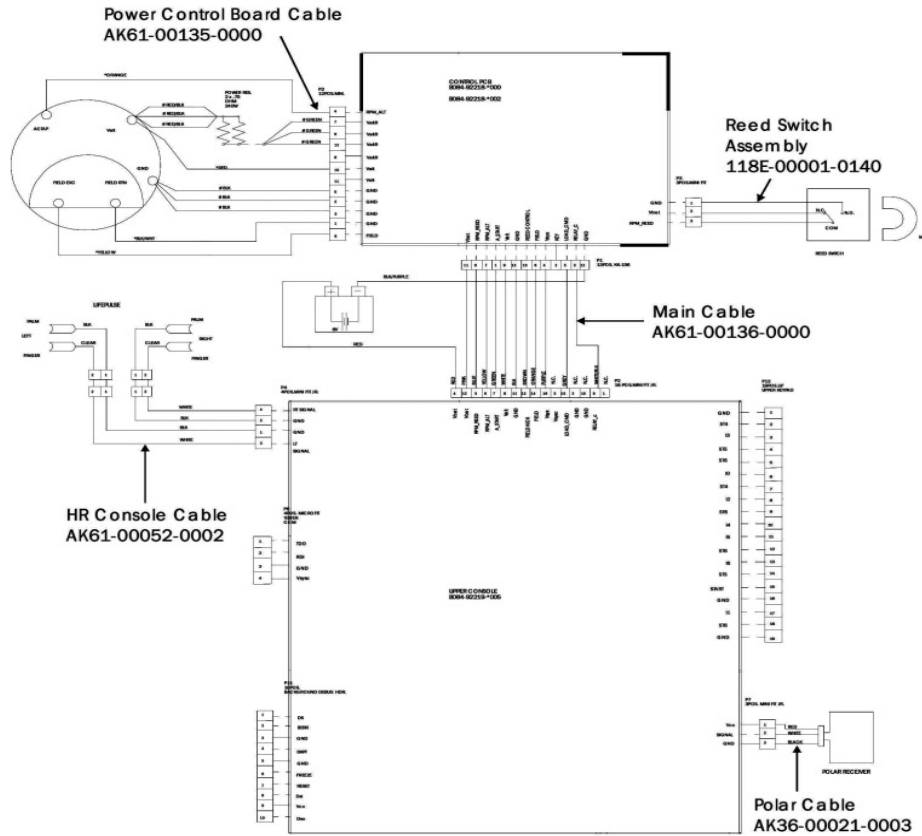

Anti Lift Bracket and Outer Pedal Covers

Ref #	Part Number	Qty	Description
-	0017-00101-1646	2	Hardware: Bolt 4.25"
-	OK61-06330-0003	1	White Link Cover
-	OK61-01367-0000	2	Decal
-	AK61-00175-0002	1	Link Cover with Decal: Left
-	OK61-04114-0000	1	Roller Retainer Plate
-	AK61-00175-0001	1	Link Cover with Decal: Right
-	0017-00101-1645	1	Hardware: Bolt

Cables

Ref #	Part Number	Qty	Description
-	118E-00001-0140	1	Reed Switch SPDT
-	AK61-00136-0000	1	Main Cable
-	AK61-00052-0002	1	Lifepulse Sensor Cable
-	AK61-00135-0000	1	Power Control Cable Assembly
-	AK36-00021-0003	1	Cable Assembly

Crankshaft Assembly

Ref #	Part Number	Qty	Description
-	0017-00103-0019	4	Hardware: Locking Nut 1/4" ID
-	OK61-02302-0001	1	Crankshaft Plate
-	0017-00101-1551	4	Hardware: Hex Bolt 1.25"
-	0017-00101-1282	1	Hardware: TORX Screw 0.375"
-	0017-00100-0152	2	Hardware: Retaining Ring 1"
-	AK62-00186-0000	1	Magnet-Standoff Assembly
-	OK61-02409-0000	1	Poly-V Crank Pulley
-	OK61-01360-0002	1	Crankshaft w/plate
-	0017-00104-0144	1	Hardware: Washer 0.625" OD
-	AK61-00157-0002	1	Crankshaft Assembly
-	OK53-01181-0000	2	Hardware: Pillow Block Bearing

Pedal Lever Assembly

Ref #	Part Number	Qty	Description
-	0017-00101-1646	4	Hardware: Bolt 4.25"
-	OK61-06320-0004	2	Inside Cover Right
-	OK61-01410-0300	2	Rocker Seal
-	OK61-04115-0002	8	Adhesive Tape
-	0017-00041-0053	2	Viton O-ring
-	OK61-01076-0000	4	Pedal Lever Clevis Shaft
-	OK61-06300-0004	2	Inside Cover Left
-	GK61-00002-0054	2	Pedal Kit
-	AK61-00172-0001	1	Pedal Assembly: Right
-	0017-00101-1242	2	Hardware: Phillips Pan Screw 0.75"
-	0017-00009-1143	8	Clip
-	0017-00103-0137	4	Hardware: Locking Nut 3/8" ID
-	OK61-01356-0000	2	Hardware: Beveled Washer
-	AK61-00172-0002	1	Pedal Assembly: Left