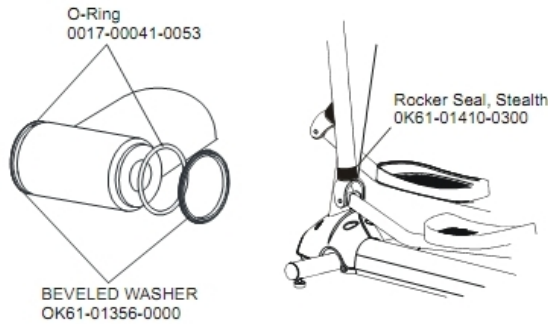

Pedal Lever Assembly

Ref #	Part Number	Qty	Description
-	0017-00101-1646	4	Hardware: Bolt 4.25"
-	OK61-06320-0004	2	Inside Cover Right
-	OK61-01410-0300	2	Rocker Seal
-	OK61-04115-0002	8	Adhesive Tape
-	0017-00041-0053	2	Viton O-ring
-	OK61-01076-0000	4	Pedal Lever Clevis Shaft
-	OK61-06300-0004	2	Inside Cover Left
-	GK61-00002-0054	2	Pedal Kit
-	AK61-00172-0001	1	Pedal Assembly: Right
-	0017-00101-1242	2	Hardware: Phillips Pan Screw 0.75"
-	0017-00009-1143	8	Clip
-	0017-00103-0137	4	Hardware: Locking Nut 3/8" ID
-	OK61-01356-0000	2	Hardware: Beveled Washer
-	AK61-00172-0002	1	Pedal Assembly: Left