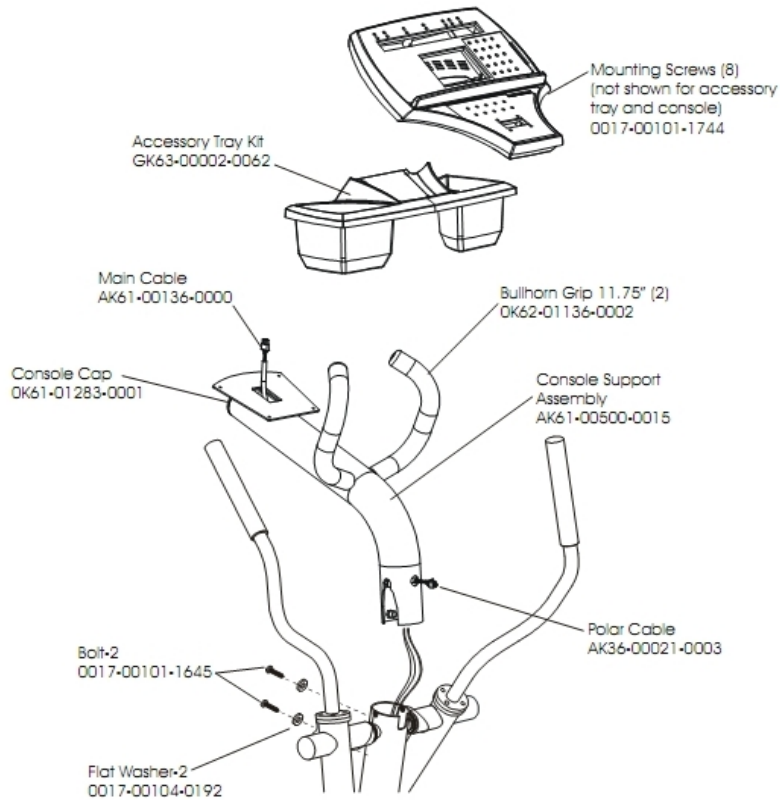

Clevis and Front Frame Covers

Ref #	Part Number	Qty	Description
-	0017-00042-0674	2	Wheel
-	OK61-06240-0002	1	Front Cover Left
-	AK61-00035-0000	4	Leg Leveler
-	AK61-00062-0001	2	Clevis Cover
-	GK61-00002-0011	2	Wheel and Cap Kit
-	OK61-01300-0000	1	Wheel Shaft
-	0017-00101-1242	20	Hardware: Phillips Pan Screw 0.75"
-	OK61-06250-0002	1	Front Cover-RT
-	OK61-01284-0304	4	Stabilizer Cap
-	0017-00042-0754	14	Hardware: Grommet
-	0017-00042-1066	2	Push-on cap

Console Assembly

Ref #	Part Number	Qty	Description
-	AK61-00183-0001	1	Bezel Switch with Overlay: English/Metric
-	0017-00101-1650	13	Hardware: Phillips Pan Screw 0.375"
-	A084-92219-A022	1	Console Board - Upper
-	OK63-01029-0001	1	Battery Door
-	AK63-00121-0001	1	Console Case Assembly
-	AK61-00203-0001	1	Console: English/English

Console Support Assembly

Ref #	Part Number	Qty	Description
-	0017-00104-0192	2	Hardware: Flat Washer 0.813" OD
-	AK61-00500-0015	1	Console Support Assembly
-	AK61-00136-0000	1	Main Cable
-	AK36-00021-0003	1	Cable Assembly
-	OK61-01283-0001	1	Cap
-	GK63-00002-0062	1	Accessory Tray Kit
-	OK62-01136-0002	2	Bullhorn Grip 11.75"
-	0017-00101-1744	8	Hardware: Phillips Pan Screw
-	0017-00101-1645	2	Hardware: Bolt

Crankshaft Assembly

Ref #	Part Number	Qty	Description
-	0017-00103-0019	4	Hardware: Locking Nut 1/4" ID
-	OK61-02302-0001	1	Crankshaft Plate
-	0017-00101-1551	4	Hardware: Hex Bolt 1.25"
-	0017-00101-1282	1	Hardware: TORX Screw 0.375"
-	0017-00100-0152	2	Hardware: Retaining Ring 1"
-	AK62-00186-0000	1	Magnet-Standoff Assembly
-	OK61-02409-0000	1	Poly-V Crank Pulley
-	OK61-01360-0002	1	Crankshaft w/plate
-	0017-00104-0144	1	Hardware: Washer 0.625" OD
-	AK61-00157-0002	1	Crankshaft Assembly
-	OK53-01181-0000	2	Hardware: Pillow Block Bearing