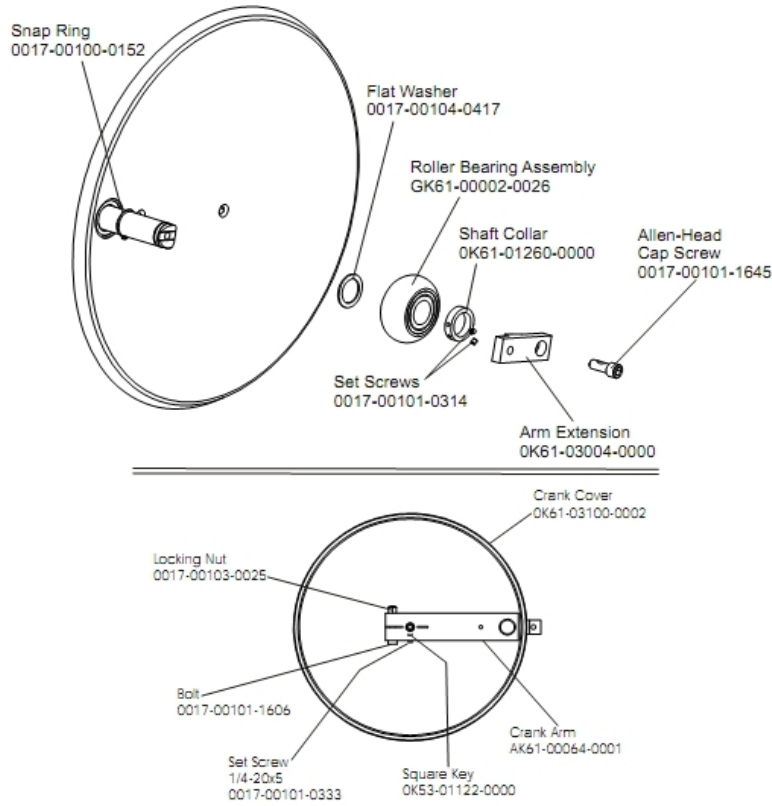

Pedal Lever Assembly

Ref #	Part Number	Qty	Description
-	0017-00101-1646	4	Hardware: Bolt 4.25"
-	OK61-06320-0004	2	Inside Cover Right
-	OK61-01410-0300	2	Rocker Seal
-	OK61-04115-0002	8	Adhesive Tape
-	0017-00041-0053	2	Viton O-ring
-	OK61-01076-0000	4	Pedal Lever Clevis Shaft
-	OK61-06300-0004	2	Inside Cover Left
-	GK61-00002-0054	2	Pedal Kit
-	AK61-00172-0001	1	Pedal Assembly: Right
-	0017-00101-1242	2	Hardware: Phillips Pan Screw 0.75"
-	0017-00009-1143	8	Clip
-	0017-00103-0137	4	Hardware: Locking Nut 3/8" ID
-	OK61-01356-0000	2	Hardware: Beveled Washer
-	AK61-00172-0002	1	Pedal Assembly: Left

Rocker Arm Assembly

Ref #	Part Number	Qty	Description
-	0K61-01259-0000	2	Shaft Split Collar
-	0017-00101-1635	2	Hardware: Hex Bolt 1"
-	0017-00104-0454	2	Hardware: Flat Washer 1.62" OD
-	AK61-00094-0003	2	Rocker Arm

Rocker Arm Covers

Ref #	Part Number	Qty	Description
-	OK61-06340-0003	2	Front Rocker Arm Cover
-	SK40-00045-0001	1	Polar HR Kit
-	OK61-06350-0003	1	Front Deadshaft Cover
-	OK36-01059-0002	1	Insulator Receiver Tube
-	OK61-06341-0003	2	Front Rocker Arm Cover
-	OK61-06351-0003	1	Rear Deadshaft Cover
-	0017-00101-1242	18	Hardware: Phillips Pan Screw 0.75"

Roller Assembly

Ref #	Part Number	Qty	Description
-	OK53-01122-0000	2	Square Key
-	0017-00103-0025	2	Hardware: Locking Nut 3/8" ID
-	OK61-03004-0000	2	Arm Extension
-	OK61-03100-0002	2	Crank Cover
-	OK61-01260-0000	2	Crank Arm Shaft Collar
-	0017-00104-0417	2	Hardware: Flat Washer
-	0017-00101-1606	2	Hardware: Hex Bolt 2.5"
-	AK61-00064-0001	2	Crank Arm
-	0017-00101-0333	2	Hardware: Screw 0.3125"
-	0017-00101-1645	2	Hardware: Bolt
-	0017-00100-0152	2	Hardware: Retaining Ring 1"
-	0017-00101-0314	2	Hardware: Screw 0.1875"
-	GK61-00002-0026	2	Roller