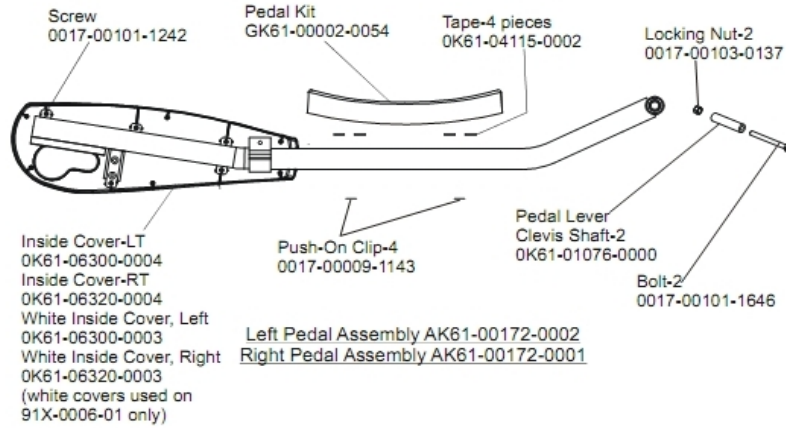

Pedal Lever Assembly

Ref #	Part Number	Qty	Description
-	0017-00101-1646	4	Hardware: Bolt 4.25"
-	OK61-06320-0004	2	Inside Cover Right
-	OK61-01410-0300	2	Rocker Seal
-	OK61-04115-0002	8	Adhesive Tape
-	0017-00041-0053	2	Viton O-ring
-	OK61-01076-0000	4	Pedal Lever Clevis Shaft
-	AK61-00172-0001	1	Pedal Assembly: Right
-	AK61-00172-0002	1	Pedal Assembly: Left
-	GK61-00002-0054	2	Pedal Kit
-	0017-00101-1242	2	Hardware: Phillips Pan Screw 0.75"
-	0017-00009-1143	8	Clip
-	0017-00103-0137	4	Hardware: Locking Nut 3/8" ID
-	OK61-01356-0000	2	Hardware: Beveled Washer
-	OK61-06300-0004	2	Inside Cover Left