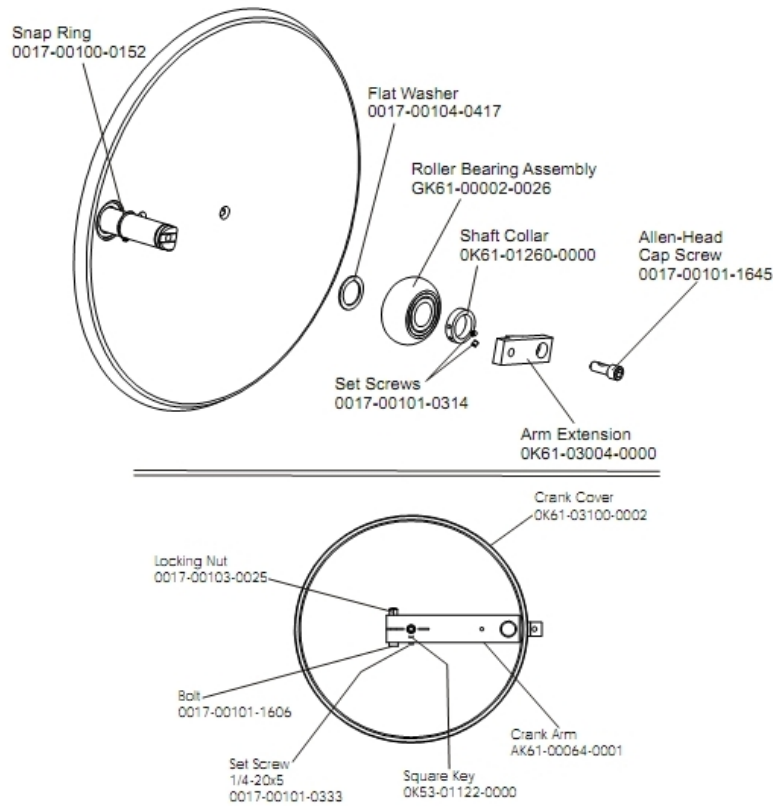

Pedal Lever Assembly

Ref #	Part Number	Qty	Description
-	0017-00101-1646	4	Hardware: Bolt 4.25"
-	OK61-06320-0004	2	Inside Cover Right
-	OK61-01410-0300	2	Rocker Seal
-	OK61-04115-0002	8	Adhesive Tape
-	0017-00041-0053	2	Viton O-ring
-	OK61-01076-0000	4	Pedal Lever Clevis Shaft
-	AK61-00172-0001	1	Pedal Assembly: Right
-	AK61-00172-0002	1	Pedal Assembly: Left
-	GK61-00002-0054	2	Pedal Kit
-	0017-00101-1242	2	Hardware: Phillips Pan Screw 0.75"
-	0017-00009-1143	8	Clip
-	0017-00103-0137	4	Hardware: Locking Nut 3/8" ID
-	OK61-01356-0000	2	Hardware: Beveled Washer
-	OK61-06300-0004	2	Inside Cover Left

Rocker Arm Assembly

Ref #	Part Number	Qty	Description
-	0K61-01259-0000	2	Shaft Split Collar
-	0017-00104-0454	2	Hardware: Flat Washer 1.62" OD
-	0017-00101-1635	2	Hardware: Hex Bolt 1"
-	AK61-00094-0003	2	Rocker Arm

Rocker Arm Covers

Ref #	Part Number	Qty	Description
-	SK40-00045-0001	1	Polar HR Kit
-	OK61-06350-0003	1	Front Deadshaft Cover
-	OK36-01059-0002	1	Insulator Receiver Tube
-	OK61-06341-0003	2	Front Rocker Arm Cover
-	OK61-06351-0003	1	Rear Deadshaft Cover
-	0017-00101-1242	18	Hardware: Phillips Pan Screw 0.75"
-	OK61-06340-0003	2	Front Rocker Arm Cover

Roller Assembly

Ref #	Part Number	Qty	Description
-	OK53-01122-0000	2	Square Key
-	0017-00100-0152	2	Hardware: Retaining Ring 1"
-	OK61-03004-0000	2	Arm Extension
-	GK61-00002-0026	2	Roller
-	AK61-00064-0001	2	Crank Arm
-	0017-00103-0025	2	Hardware: Locking Nut 3/8" ID
-	0017-00101-1645	2	Hardware: Bolt
-	0017-00101-0333	2	Hardware: Screw 0.3125"
-	0017-00104-0417	2	Hardware: Flat Washer
-	OK61-01260-0000	2	Crank Arm Shaft Collar
-	0017-00101-1606	2	Hardware: Hex Bolt 2.5"
-	0017-00101-0314	2	Hardware: Screw 0.1875"
-	OK61-03100-0002	2	Crank Cover