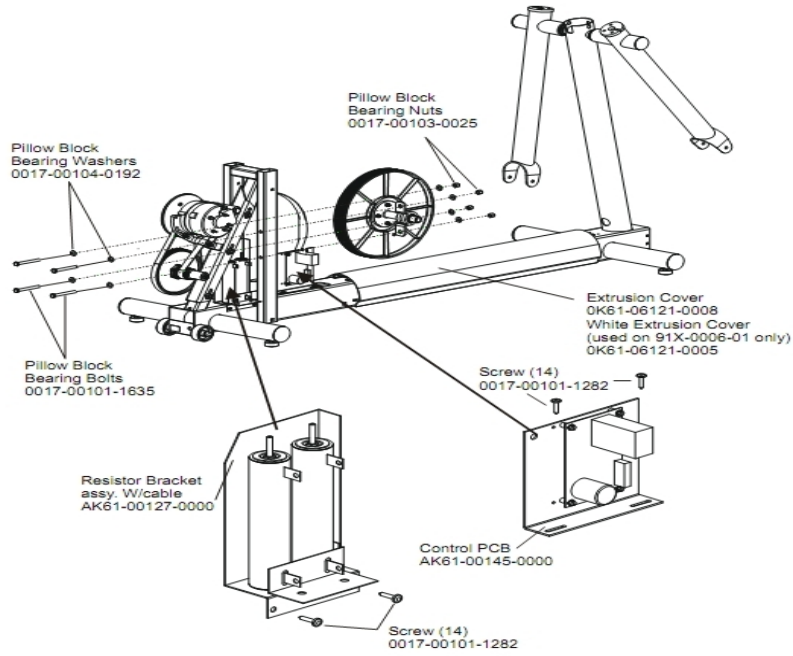

Frame Assembly

11

Ref #	Part Number	Qty	Description
-	0017-00104-0192	8	Hardware: Flat Washer 0.813" OD
-	0K61-06121-0005	1	Extrusion Cover
-	AK61-00145-0001	1	PCB Assembly
-	0017-00103-0025	4	Hardware: Locking Nut 3/8" ID
-	AK61-00127-0000	1	Resistor Bracket Assembly
-	0K61-06121-0008	1	Extrusion Cover
-	0017-00101-1635	4	Hardware: Hex Bolt 1"
-	0017-00101-1282	28	Hardware: TORX Screw 0.375"