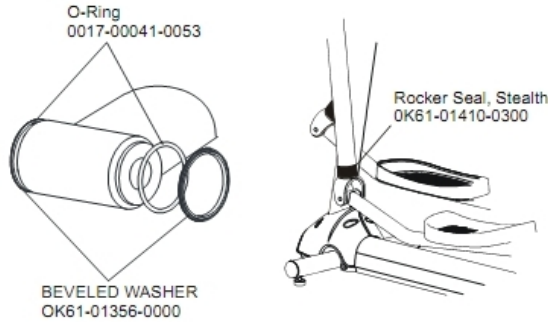

Pedal Lever Assembly

Ref #	Part Number	Qty	Description
-	0017-00101-1646	4	Hardware: Bolt 4.25"
-	OK61-06320-0004	2	Inside Cover Right
-	OK61-01410-0300	2	Rocker Seal
-	OK61-04115-0002	8	Adhesive Tape
-	0017-00041-0053	2	Viton O-ring
-	OK61-01076-0000	4	Pedal Lever Clevis Shaft
-	AK61-00172-0001	1	Pedal Assembly: Right
-	AK61-00172-0002	1	Pedal Assembly: Left
-	GK61-00002-0054	2	Pedal Kit
-	0017-00101-1242	2	Hardware: Phillips Pan Screw 0.75"
-	0017-00009-1143	8	Clip
-	0017-00103-0137	4	Hardware: Locking Nut 3/8" ID
-	OK61-01356-0000	2	Hardware: Beveled Washer
-	OK61-06300-0004	2	Inside Cover Left