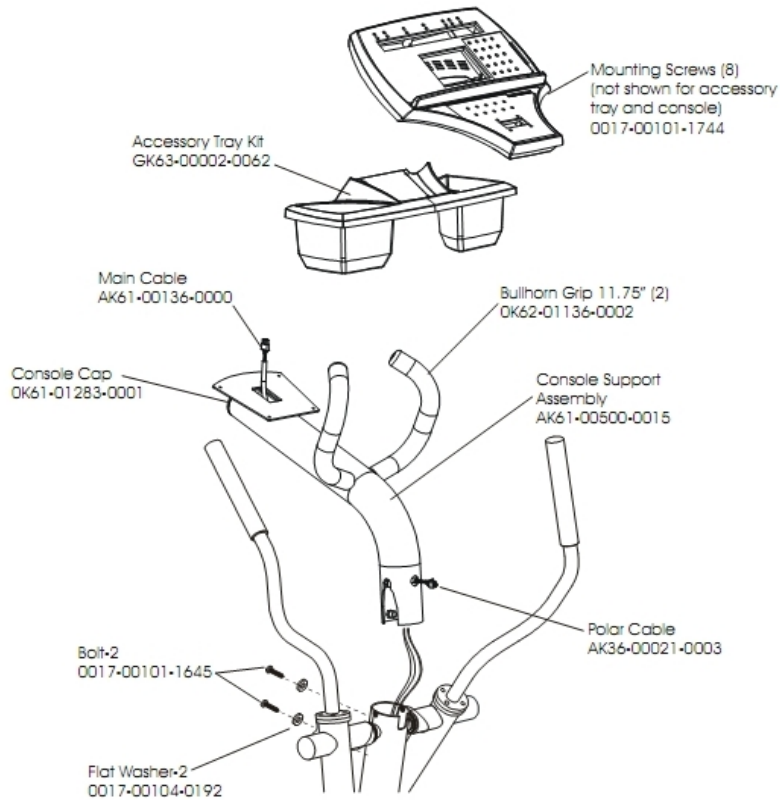

Clevis and Front Frame Covers

Ref #	Part Number	Qty	Description
-	0017-00101-1242	20	Hardware: Phillips Pan Screw 0.75"
-	OK61-01300-0000	1	Wheel Shaft
-	AK61-00062-0001	2	Clevis Cover
-	GK61-00002-0011	2	Wheel and Cap Kit
-	AK61-00035-0000	4	Leg Leveler
-	OK61-06240-0002	1	Front Cover Left
-	0017-00042-0674	2	Wheel
-	0017-00042-1066	2	Push-on cap
-	OK61-06250-0002	1	Front Cover-RT
-	OK61-01284-0304	4	Stabilizer Cap
-	0017-00042-0754	14	Hardware: Grommet

Console Assembly

Ref #	Part Number	Qty	Description
-	AK61-00183-0001	1	Bezel Switch with Overlay: English/Metric
-	AK63-00121-0001	1	Console Case Assembly
-	OK63-01029-0001	1	Battery Door
-	AK61-00203-0001	1	Console: English/English
-	A084-92219-A022	1	Console Board - Upper
-	0017-00101-1650	13	Hardware: Phillips Pan Screw 0.375"

Console Support Assembly

Ref #	Part Number	Qty	Description
-	AK61-00136-0000	1	Main Cable
-	GK63-00002-0062	1	Accessory Tray Kit
-	0017-00104-0192	2	Hardware: Flat Washer 0.813" OD
-	AK61-00500-0015	1	Console Support Assembly
-	OK62-01136-0002	2	Bullhorn Grip 11.75"
-	0017-00101-1744	8	Hardware: Phillips Pan Screw
-	0017-00101-1645	2	Hardware: Bolt
-	OK61-01283-0001	1	Cap
-	AK36-00021-0003	1	Cable Assembly

Crankshaft Assembly

Ref #	Part Number	Qty	Description
-	0017-00101-1551	4	Hardware: Hex Bolt 1.25"
-	0017-00103-0019	4	Hardware: Locking Nut 1/4" ID
-	0017-00100-0152	2	Hardware: Retaining Ring 1"
-	OK61-02409-0000	1	Poly-V Crank Pulley
-	OK61-01360-0002	1	Crankshaft w/plate
-	OK53-01181-0000	2	Hardware: Pillow Block Bearing
-	OK61-02302-0001	1	Crankshaft Plate
-	0017-00101-1282	1	Hardware: TORX Screw 0.375"
-	0017-00104-0144	1	Hardware: Washer 0.625" OD
-	AK62-00186-0000	1	Magnet-Standoff Assembly
-	AK61-00157-0002	1	Crankshaft Assembly