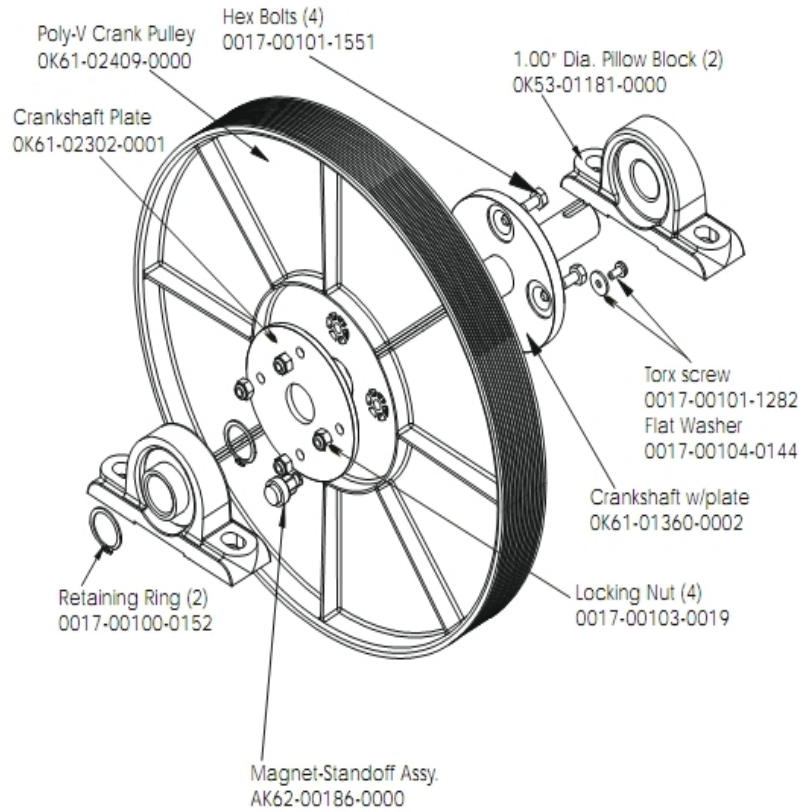

Clevis and Front Frame Covers

Ref #	Part Number	Qty	Description
-	0017-00101-1242	20	Hardware: Phillips Pan Screw 0.75"
-	OK61-01300-0000	1	Wheel Shaft
-	AK61-00062-0001	2	Clevis Cover
-	GK61-00002-0011	2	Wheel and Cap Kit
-	AK61-00035-0000	4	Leg Leveler
-	OK61-06240-0002	1	Front Cover Left
-	0017-00042-0674	2	Wheel
-	0017-00042-1066	2	Push-on cap
-	OK61-06250-0002	1	Front Cover-RT
-	OK61-01284-0304	4	Stabilizer Cap
-	0017-00042-0754	14	Hardware: Grommet

Console Assembly

Ref #	Part Number	Qty	Description
-	AK61-00183-0001	1	Bezel Switch with Overlay: English/Metric
-	AK63-00121-0001	1	Console Case Assembly
-	OK63-01029-0001	1	Battery Door
-	AK61-00203-0001	1	Console: English/English
-	A084-92219-A022	1	Console Board - Upper
-	0017-00101-1650	13	Hardware: Phillips Pan Screw 0.375"

Console Support Assembly

Ref #	Part Number	Qty	Description
-	AK61-00136-0000	1	Main Cable
-	GK63-00002-0062	1	Accessory Tray Kit
-	0017-00104-0192	2	Hardware: Flat Washer 0.813" OD
-	AK61-00500-0015	1	Console Support Assembly
-	OK62-01136-0002	2	Bullhorn Grip 11.75"
-	0017-00101-1744	8	Hardware: Phillips Pan Screw
-	0017-00101-1645	2	Hardware: Bolt
-	OK61-01283-0001	1	Cap
-	AK36-00021-0003	1	Cable Assembly

Crankshaft Assembly

Ref #	Part Number	Qty	Description
-	0017-00101-1551	4	Hardware: Hex Bolt 1.25"
-	0017-00103-0019	4	Hardware: Locking Nut 1/4" ID
-	0017-00100-0152	2	Hardware: Retaining Ring 1"
-	OK61-02409-0000	1	Poly-V Crank Pulley
-	OK61-01360-0002	1	Crankshaft w/plate
-	OK53-01181-0000	2	Hardware: Pillow Block Bearing
-	OK61-02302-0001	1	Crankshaft Plate
-	0017-00101-1282	1	Hardware: TORX Screw 0.375"
-	0017-00104-0144	1	Hardware: Washer 0.625" OD
-	AK62-00186-0000	1	Magnet-Standoff Assembly
-	AK61-00157-0002	1	Crankshaft Assembly