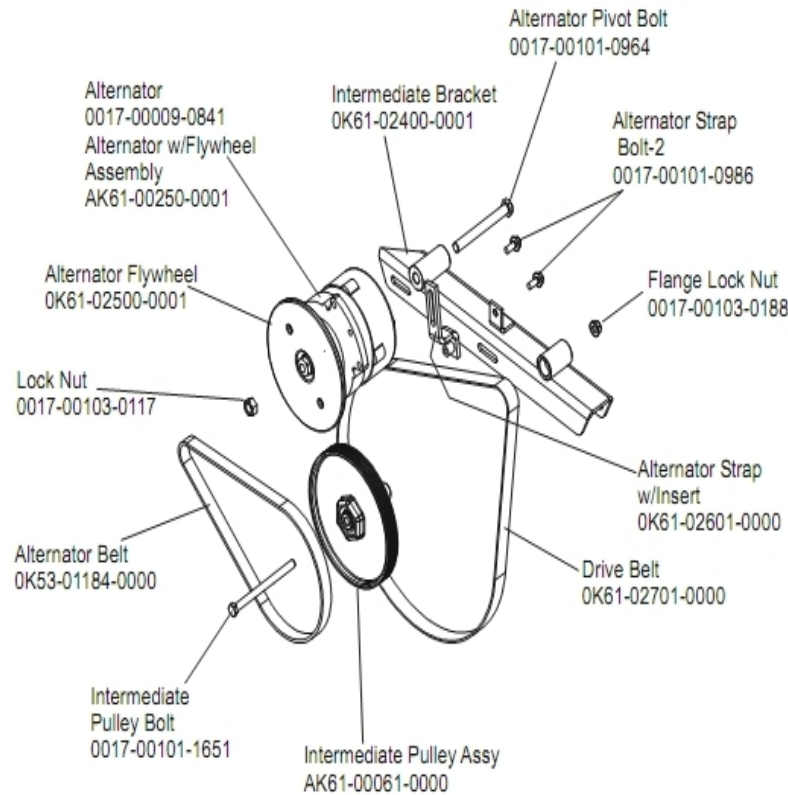

Console Assembly

Ref #	Part Number	Qty	Description
-	AK61-00183-0001	1	Bezel Switch with Overlay: English/Metric
-	AK63-00121-0001	1	Console Case Assembly
-	OK63-01029-0001	1	Battery Door
-	AK61-00203-0001	1	Console: English/English
-	A084-92219-A022	1	Console Board - Upper
-	0017-00101-1650	13	Hardware: Phillips Pan Screw 0.375"

Console Support Assembly

Ref #	Part Number	Qty	Description
-	AK61-00136-0000	1	Main Cable
-	GK63-00002-0062	1	Accessory Tray Kit
-	0017-00104-0192	2	Hardware: Flat Washer 0.813" OD
-	AK61-00500-0015	1	Console Support Assembly
-	OK62-01136-0002	2	Bullhorn Grip 11.75"
-	0017-00101-1744	8	Hardware: Phillips Pan Screw
-	0017-00101-1645	2	Hardware: Bolt
-	OK61-01283-0001	1	Cap
-	AK36-00021-0003	1	Cable Assembly

Crankshaft Assembly

Ref #	Part Number	Qty	Description
-	0017-00101-1551	4	Hardware: Hex Bolt 1.25"
-	0017-00103-0019	4	Hardware: Locking Nut 1/4" ID
-	0017-00100-0152	2	Hardware: Retaining Ring 1"
-	OK61-02409-0000	1	Poly-V Crank Pulley
-	OK61-01360-0002	1	Crankshaft w/plate
-	OK53-01181-0000	2	Hardware: Pillow Block Bearing
-	OK61-02302-0001	1	Crankshaft Plate
-	0017-00101-1282	1	Hardware: TORX Screw 0.375"
-	0017-00104-0144	1	Hardware: Washer 0.625" OD
-	AK62-00186-0000	1	Magnet-Standoff Assembly
-	AK61-00157-0002	1	Crankshaft Assembly

Drive Belts and Alternator

Ref #	Part Number	Qty	Description
-	0017-00101-0986	2	Hardware: Bolt 0.75"
-	0017-00103-0117	1	Hardware: Locking Nut 1/2" ID
-	OK53-01447-0000	1	Belt: Poly-V; 32"
-	OK61-01027-0000	1	Flywheel: 6.75" D
-	GK61-00002-0056	1	KIT: CROSS TRAINER BELT AND PULLEY
-	AK61-00250-0001	1	Alternator w/Flywheel
-	AK61-00061-0000	1	Intermediate Pulley Assembly
-	0017-00103-0188	1	Hardware: Flange Lock Nut 3/8" ID
-	0017-00101-1651	1	Hardware: Intermediate Pulley Bolt 5.5"
-	0017-00009-0841	1	Alternator
-	0017-00101-0964	1	Hardware: Alternator Pivot Bolt 4.5"
-	OK61-02400-0001	1	Intermediate Bracket
-	OK61-02601-0000	1	Alternator Strap with Insert