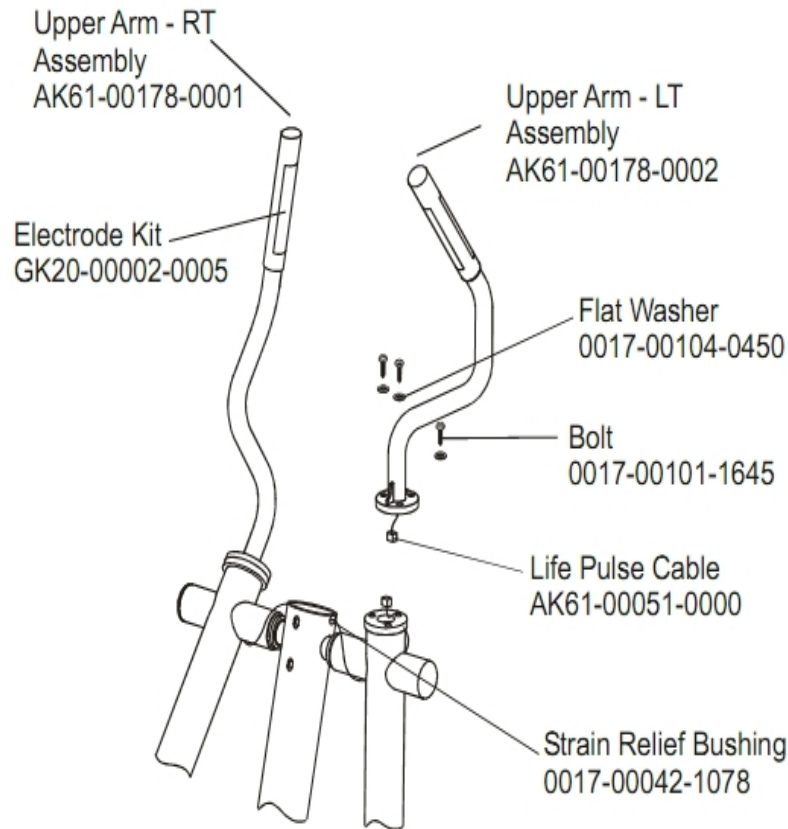

Upper Arm/Heart Rate Assembly

Ref #	Part Number	Qty	Description
-	GK20-00002-0005	2	Heart Rate Electrode Kit
-	0017-00101-1645	3	Hardware: Bolt
-	0017-00042-1078	1	Hardware: Bushing
-	AK61-00178-0001	1	Upper Arm Assembly: Right
-	0017-00104-0450	3	Hardware: Flat Washer 0.67" OD
-	AK61-00051-0000	1	Bullhorn HR cables
-	AK61-00178-0002	1	Upper Arm Assembly: Left