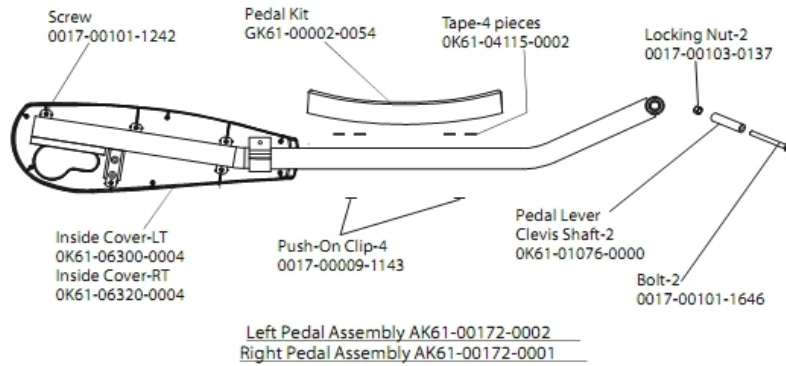

Pedal Lever Assembly

Ref #	Part Number	Qty	Description
-	0017-00101-1646	2	Hardware: Bolt 4.25"
-	OK61-06320-0004	1	Inside Cover Right
-	OK61-01410-0300	1	Rocker Seal
-	OK61-04115-0002	4	Adhesive Tape
-	0017-00041-0053	1	Viton O-ring
-	OK61-01076-0000	2	Pedal Lever Clevis Shaft
-	OK61-06300-0004	1	Inside Cover Left
-	GK61-00002-0054	1	Pedal Kit
-	AK61-00172-0001	1	Pedal Assembly: Right
-	0017-00101-1242	1	Hardware: Phillips Pan Screw 0.75"
-	0017-00009-1143	4	Clip
-	0017-00103-0137	2	Hardware: Locking Nut 3/8" ID
-	OK61-01356-0000	1	Hardware: Beveled Washer
-	AK61-00172-0002	1	Pedal Assembly: Left