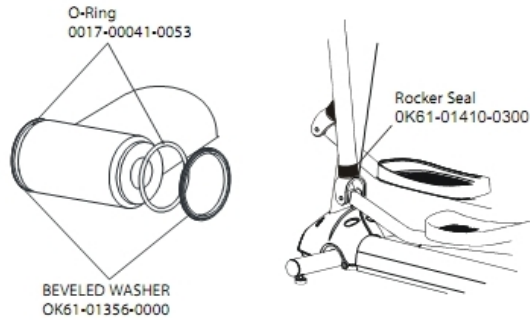

Pedal Lever Assembly

Ref #	Part Number	Qty	Description
-	0017-00101-1646	2	Hardware: Bolt 4.25"
-	OK61-06320-0004	1	Inside Cover Right
-	OK61-01410-0300	1	Rocker Seal
-	OK61-04115-0002	4	Adhesive Tape
-	0017-00041-0053	1	Viton O-ring
-	OK61-01076-0000	2	Pedal Lever Clevis Shaft
-	OK61-06300-0004	1	Inside Cover Left
-	GK61-00002-0054	1	Pedal Kit
-	AK61-00172-0001	1	Pedal Assembly: Right
-	0017-00101-1242	1	Hardware: Phillips Pan Screw 0.75"
-	0017-00009-1143	4	Clip
-	0017-00103-0137	2	Hardware: Locking Nut 3/8" ID
-	OK61-01356-0000	1	Hardware: Beveled Washer
-	AK61-00172-0002	1	Pedal Assembly: Left