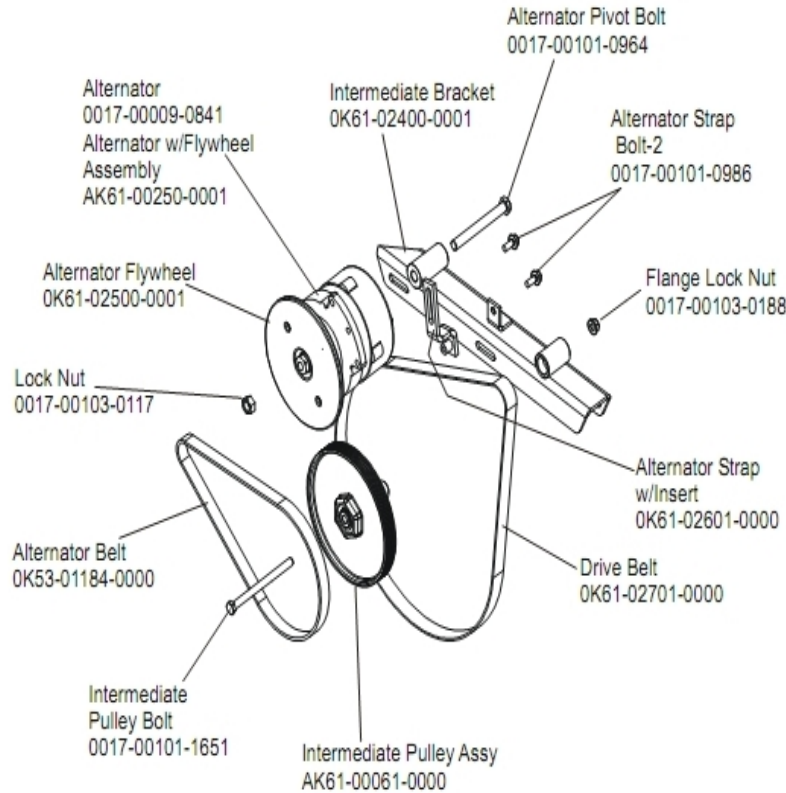

Console Assembly

Ref #	Part Number	Qty	Description
-	AK61-00203-0001	1	Console: English/English
-	A084-92219-A006	1	Console Board - Upper
-	AK61-00183-0001	1	Bezel Switch with Overlay: English/Metric
-	AK63-00121-0001	1	Console Case Assembly
-	0017-00101-1650	13	Hardware: Phillips Pan Screw 0.375"
-	OK63-01029-0001	1	Battery Door

Console Support Assembly

Ref #	Part Number	Qty	Description
-	OK61-01283-0001	1	Cap
-	AK61-00136-0000	1	Main Cable
-	0017-00101-1744	8	Hardware: Phillips Pan Screw
-	OK62-01136-0002	2	Bullhorn Grip 11.75"
-	AK61-00500-0015	1	Console Support Assembly
-	0017-00101-1645	2	Hardware: Bolt
-	0017-00104-0192	2	Hardware: Flat Washer 0.813" OD
-	AK36-00021-0003	1	Cable Assembly
-	GK63-00002-0062	1	Accessory Tray Kit

Crankshaft Assembly

Ref #	Part Number	Qty	Description
-	AK62-00186-0000	1	Magnet-Standoff Assembly
-	OK53-01181-0000	2	Hardware: Pillow Block Bearing
-	AK61-00157-0002	1	Crankshaft Assembly
-	OK61-02302-0001	1	Crankshaft Plate
-	0017-00101-1282	1	Hardware: TORX Screw 0.375"
-	0017-00101-1551	4	Hardware: Hex Bolt 1.25"
-	0017-00104-0168	1	Hardware: Flat Washer 0.5" OD
-	0017-00100-0152	2	Hardware: Retaining Ring 1"
-	OK61-02409-0000	1	Poly-V Crank Pulley
-	OK61-01360-0002	1	Crankshaft w/plate
-	0017-00103-0019	4	Hardware: Locking Nut 1/4" ID

Drive Belts And Alternator

Ref #	Part Number	Qty	Description
-	OK53-01447-0000	1	Belt: Poly-V; 32"
-	OK61-01027-0000	1	Flywheel: 6.75" D
-	0017-00101-0964	1	Hardware: Alternator Pivot Bolt 4.5"
-	0017-00009-0841	1	Alternator
-	AK61-00061-0000	1	Intermediate Pulley Assembly
-	OK61-02400-0001	1	Intermediate Bracket
-	0017-00101-1651	1	Hardware: Intermediate Pulley Bolt 5.5"
-	0017-00103-0188	1	Hardware: Flange Lock Nut 3/8" ID
-	GK61-00002-0056	1	KIT: CROSS TRAINER BELT AND PULLEY
-	0017-00101-0986	2	Hardware: Bolt 0.75"
-	0017-00103-0117	1	Hardware: Locking Nut 1/2" ID
-	AK61-00250-0001	1	Alternator w/Flywheel
-	OK61-02601-0000	1	Alternator Strap with Insert