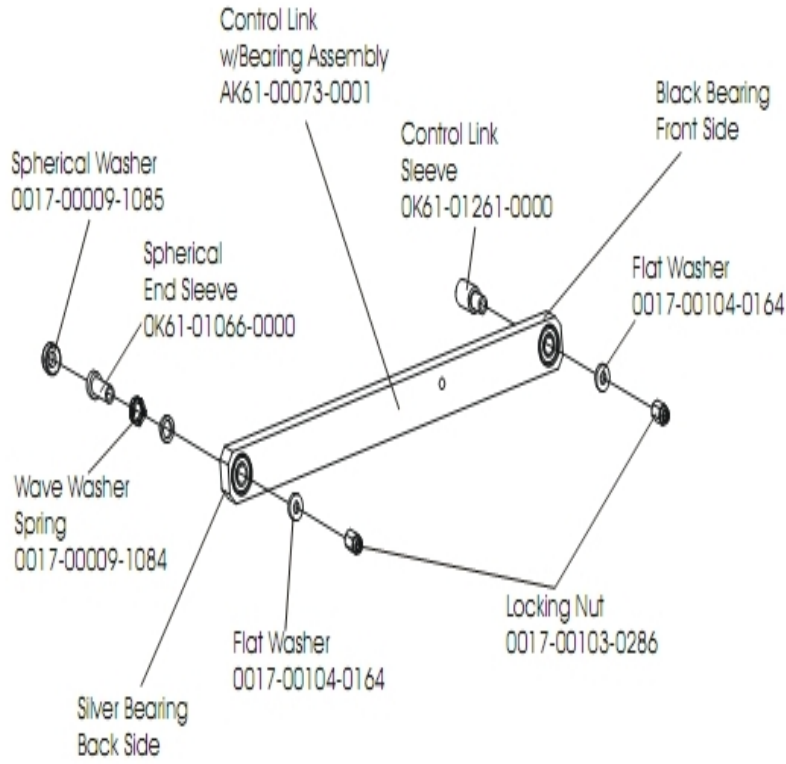

Console Support Assembly

Ref #	Part Number	Qty	Description
-	OK61-01283-0001	1	Cap
-	AK61-00136-0000	1	Main Cable
-	0017-00101-1744	8	Hardware: Phillips Pan Screw
-	OK62-01136-0002	2	Bullhorn Grip 11.75"
-	AK61-00500-0015	1	Console Support Assembly
-	0017-00101-1645	2	Hardware: Bolt
-	0017-00104-0192	2	Hardware: Flat Washer 0.813" OD
-	AK36-00021-0003	1	Cable Assembly
-	GK63-00002-0062	1	Accessory Tray Kit

Crankshaft Assembly

Ref #	Part Number	Qty	Description
-	AK62-00186-0000	1	Magnet-Standoff Assembly
-	OK53-01181-0000	2	Hardware: Pillow Block Bearing
-	AK61-00157-0002	1	Crankshaft Assembly
-	OK61-02302-0001	1	Crankshaft Plate
-	0017-00101-1282	1	Hardware: TORX Screw 0.375"
-	0017-00101-1551	4	Hardware: Hex Bolt 1.25"
-	0017-00104-0168	1	Hardware: Flat Washer 0.5" OD
-	0017-00100-0152	2	Hardware: Retaining Ring 1"
-	OK61-02409-0000	1	Poly-V Crank Pulley
-	OK61-01360-0002	1	Crankshaft w/plate
-	0017-00103-0019	4	Hardware: Locking Nut 1/4" ID

Drive Linkage Assembly

Ref #	Part Number	Qty	Description
-	0017-00009-1084	1	Wave Spring
-	0017-00104-0164	2	Hardware: Washer 0.75" OD
-	0017-00103-0286	1	Hardware: Locking Nut
-	0017-00009-1085	1	Spherical Washer
-	OK61-01066-0000	1	Spherical End Sleeve
-	GK61-00002-0020	1	Drive Linkage Assembly Kit
-	OK61-01261-0000	1	Control Link Sleeve