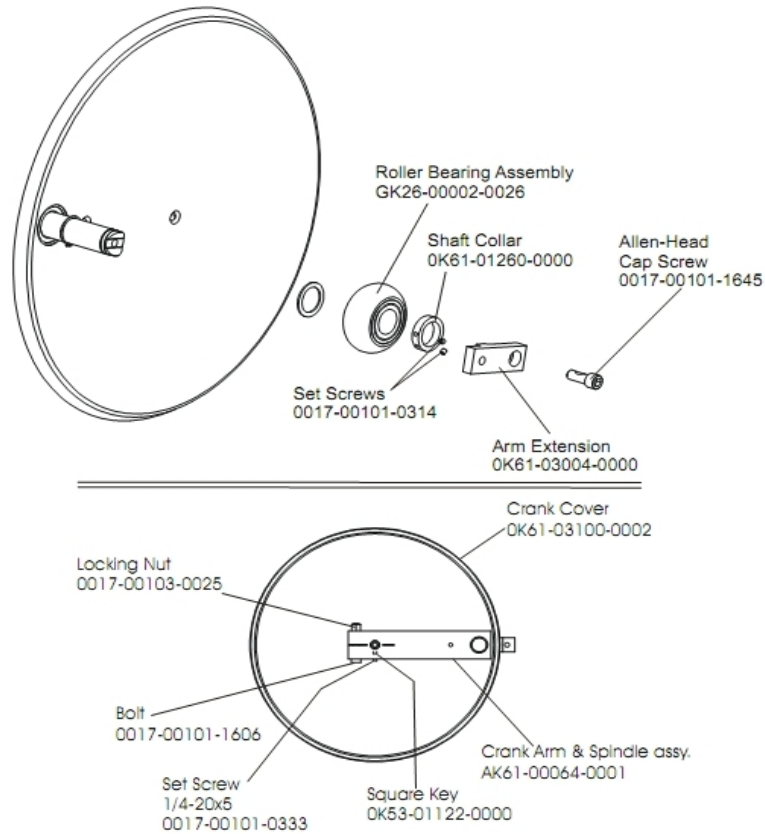

Pedal Lever Assembly

Ref #	Part Number	Qty	Description
-	0017-00101-1646	2	Hardware: Bolt 4.25"
-	OK61-06320-0004	1	Inside Cover Right
-	OK61-01410-0300	1	Rocker Seal
-	OK61-04115-0002	4	Adhesive Tape
-	0017-00041-0053	1	Viton O-ring
-	OK61-01076-0000	2	Pedal Lever Clevis Shaft
-	OK61-06300-0004	1	Inside Cover Left
-	GK61-00002-0054	1	Pedal Kit
-	AK61-00172-0001	1	Pedal Assembly: Right
-	0017-00101-1242	1	Hardware: Phillips Pan Screw 0.75"
-	0017-00009-1143	4	Clip
-	0017-00103-0137	2	Hardware: Locking Nut 3/8" ID
-	OK61-01356-0000	1	Hardware: Beveled Washer
-	AK61-00172-0002	1	Pedal Assembly: Left

References

Ref #	Part Number	Qty	Description
-	0017-00021-2846	1	F-Type Panel Connector
-	0017-00008-0205	1	5 oz Bottle - Arctic Silver
-	0017-00008-0204	1	Paint Spray Can - Arctic Silver
-	AK32-00078-0001	1	Power Extension Cable: 120"
-	0017-00008-0199	1	Paint: Stealth Grey; 4.5OZ. Can
-	AK32-00020-0002	1	Coax Cable: 120"
-	AK61-00190-0000	1	Access Panel Assembly
-	0017-00008-0198	1	Paint: Stealth Grey; .6OZ. Bottle B
-	0017-00008-0206	1	.33oz Pen - Arctic Silver
-	0017-00042-0754	1	Hardware: Grommet
-	0K61-01373-0003	1	BRKT: ACCESS
-	AK61-00181-0000	1	Hardware Bag

Rocker Arm Assembly

Ref #	Part Number	Qty	Description
-	0017-00104-0454	1	Hardware: Flat Washer 1.62" OD
-	OK61-01259-0000	1	Shaft Split Collar
-	AK61-00094-0003	1	Rocker Arm
-	0017-00101-1635	1	Hardware: Hex Bolt 1"

Roller Assembly

Ref #	Part Number	Qty	Description
-	0017-00101-1606	1	Hardware: Hex Bolt 2.5"
-	0017-00101-0314	1	Hardware: Screw 0.1875"
-	OK61-03004-0000	1	Arm Extension
-	OK61-03100-0002	1	Crank Cover
-	OK53-01122-0000	1	Square Key
-	AK61-00064-0001	1	Crank Arm
-	0017-00103-0025	1	Hardware: Locking Nut 3/8" ID
-	0017-00101-1645	1	Hardware: Bolt
-	0017-00101-0333	1	Hardware: Screw 0.3125"
-	GK26-00002-0026	1	Debris Brush
-	OK61-01260-0000	1	Crank Arm Shaft Collar