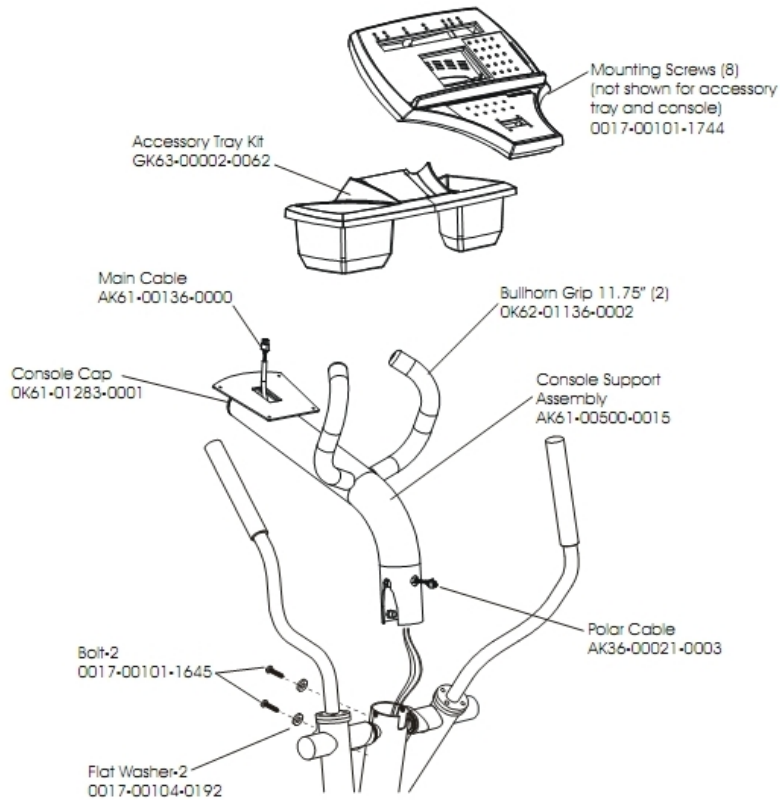

Clevis And Front Frame Covers

Ref #	Part Number	Qty	Description
-	OK61-06240-0002	1	Front Cover Left
-	0017-00101-1242	20	Hardware: Phillips Pan Screw 0.75"
-	OK61-01300-0000	1	Wheel Shaft
-	GK61-00002-0011	1	Wheel and Cap Kit
-	AK61-00062-0001	2	Clevis Cover
-	OK61-06250-0002	1	Front Cover-RT
-	OK61-01284-0304	4	Stabilizer Cap
-	0017-00042-0754	14	Hardware: Grommet
-	AK61-00035-0000	4	Leg Leveler
-	0017-00042-1066	2	Push-on cap
-	0017-00042-0674	2	Wheel

Console Assembly

Ref #	Part Number	Qty	Description
-	AK61-00203-0001	1	Console: English/English
-	A084-92219-A006	1	Console Board - Upper
-	AK61-00183-0001	1	Bezel Switch with Overlay: English/Metric
-	AK63-00121-0001	1	Console Case Assembly
-	0017-00101-1650	13	Hardware: Phillips Pan Screw 0.375"
-	OK63-01029-0001	1	Battery Door

Console Support Assembly

Ref #	Part Number	Qty	Description
-	OK61-01283-0001	1	Cap
-	AK61-00136-0000	1	Main Cable
-	0017-00101-1744	8	Hardware: Phillips Pan Screw
-	OK62-01136-0002	2	Bullhorn Grip 11.75"
-	AK61-00500-0015	1	Console Support Assembly
-	0017-00101-1645	2	Hardware: Bolt
-	0017-00104-0192	2	Hardware: Flat Washer 0.813" OD
-	AK36-00021-0003	1	Cable Assembly
-	GK63-00002-0062	1	Accessory Tray Kit

Crankshaft Assembly

Ref #	Part Number	Qty	Description
-	AK62-00186-0000	1	Magnet-Standoff Assembly
-	OK53-01181-0000	2	Hardware: Pillow Block Bearing
-	AK61-00157-0002	1	Crankshaft Assembly
-	OK61-02302-0001	1	Crankshaft Plate
-	0017-00101-1282	1	Hardware: TORX Screw 0.375"
-	0017-00101-1551	4	Hardware: Hex Bolt 1.25"
-	0017-00104-0168	1	Hardware: Flat Washer 0.5" OD
-	0017-00100-0152	2	Hardware: Retaining Ring 1"
-	OK61-02409-0000	1	Poly-V Crank Pulley
-	OK61-01360-0002	1	Crankshaft w/plate
-	0017-00103-0019	4	Hardware: Locking Nut 1/4" ID