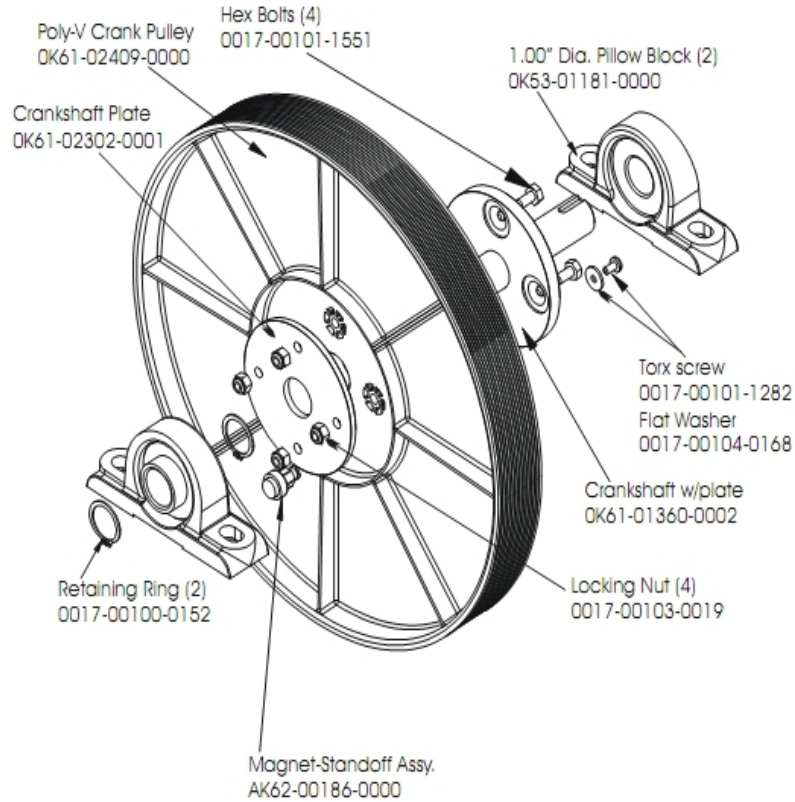

Clevis And Front Frame Covers

Ref #	Part Number	Qty	Description
-	OK61-06240-0002	1	Front Cover Left
-	0017-00101-1242	20	Hardware: Phillips Pan Screw 0.75"
-	OK61-01300-0000	1	Wheel Shaft
-	GK61-00002-0011	1	Wheel and Cap Kit
-	AK61-00062-0001	2	Clevis Cover
-	OK61-06250-0002	1	Front Cover-RT
-	OK61-01284-0304	4	Stabilizer Cap
-	0017-00042-0754	14	Hardware: Grommet
-	AK61-00035-0000	4	Leg Leveler
-	0017-00042-1066	2	Push-on cap
-	0017-00042-0674	2	Wheel

Console Assembly

Ref #	Part Number	Qty	Description
-	AK61-00203-0001	1	Console: English/English
-	A084-92219-A006	1	Console Board - Upper
-	AK61-00183-0001	1	Bezel Switch with Overlay: English/Metric
-	AK63-00121-0001	1	Console Case Assembly
-	0017-00101-1650	13	Hardware: Phillips Pan Screw 0.375"
-	OK63-01029-0001	1	Battery Door

Console Support Assembly

Ref #	Part Number	Qty	Description
-	OK61-01283-0001	1	Cap
-	AK61-00136-0000	1	Main Cable
-	0017-00101-1744	8	Hardware: Phillips Pan Screw
-	OK62-01136-0002	2	Bullhorn Grip 11.75"
-	AK61-00500-0015	1	Console Support Assembly
-	0017-00101-1645	2	Hardware: Bolt
-	0017-00104-0192	2	Hardware: Flat Washer 0.813" OD
-	AK36-00021-0003	1	Cable Assembly
-	GK63-00002-0062	1	Accessory Tray Kit

Crankshaft Assembly

Ref #	Part Number	Qty	Description
-	AK62-00186-0000	1	Magnet-Standoff Assembly
-	OK53-01181-0000	2	Hardware: Pillow Block Bearing
-	AK61-00157-0002	1	Crankshaft Assembly
-	OK61-02302-0001	1	Crankshaft Plate
-	0017-00101-1282	1	Hardware: TORX Screw 0.375"
-	0017-00101-1551	4	Hardware: Hex Bolt 1.25"
-	0017-00104-0168	1	Hardware: Flat Washer 0.5" OD
-	0017-00100-0152	2	Hardware: Retaining Ring 1"
-	OK61-02409-0000	1	Poly-V Crank Pulley
-	OK61-01360-0002	1	Crankshaft w/plate
-	0017-00103-0019	4	Hardware: Locking Nut 1/4" ID