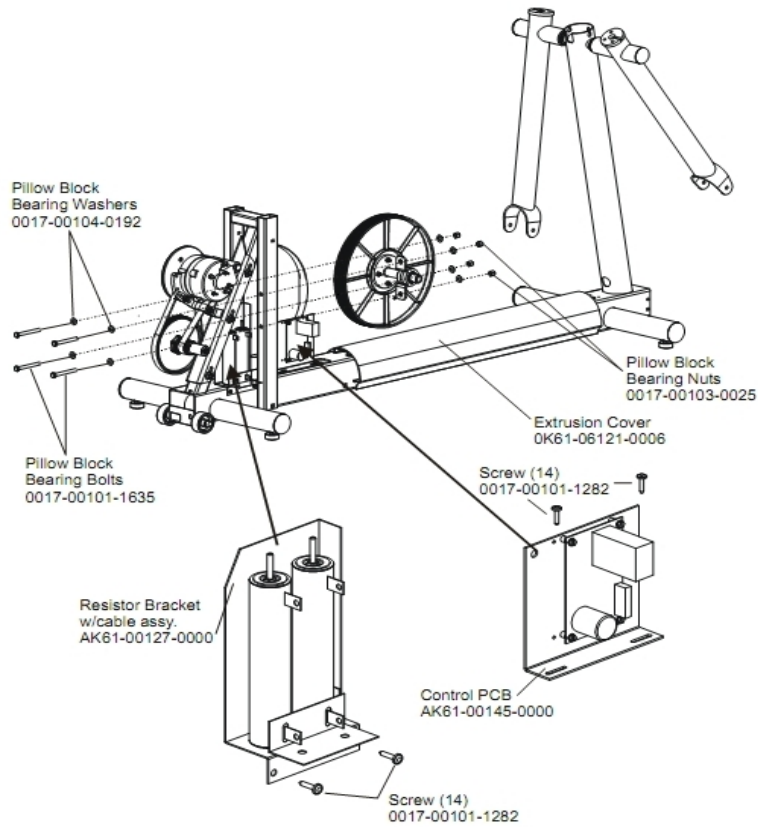

Frame Assembly

Ref #	Part Number	Qty	Description
-	0017-00104-0192	1	Hardware: Flat Washer 0.813" OD
-	0017-00101-1282	28	Hardware: TORX Screw 0.375"
-	AK61-00127-0000	1	Resistor Bracket Assembly
-	0K61-06121-0006	1	Extrusion Cover
-	0017-00101-1635	1	Hardware: Hex Bolt 1"
-	0017-00103-0025	1	Hardware: Locking Nut 3/8" ID
-	AK61-00145-0001	1	PCB Assembly