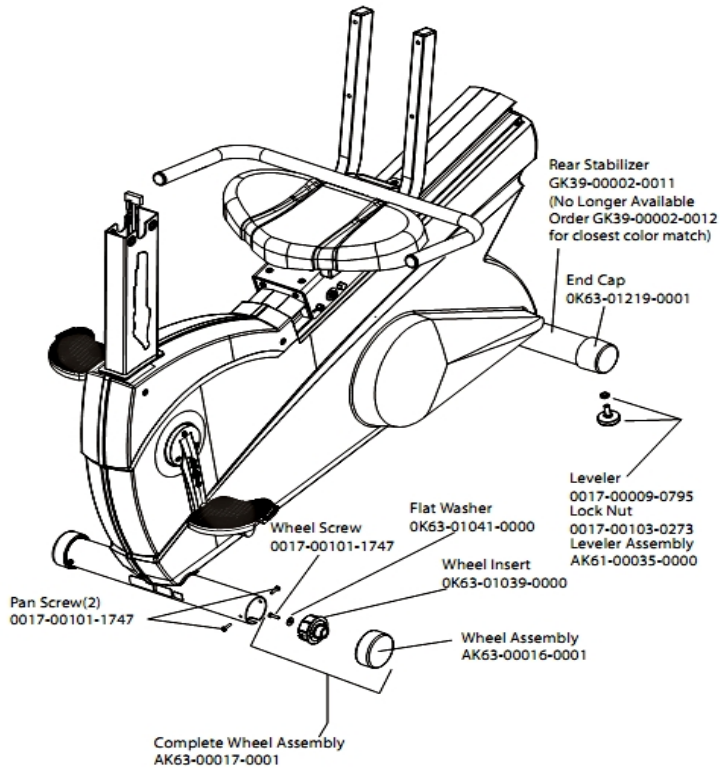

Wheel and Leveler

Ref #	Part Number	Qty	Description
-	AK61-00035-0000	2	Leg Leveler
-	0017-00009-0795	2	Leg Leveler
-	OK63-01039-0000	2	Wheel Insert
-	0017-00103-0273	2	Hardware: Hex Nut 3/8" ID
-	GK39-00002-0012	1	Rear Stabilizer
-	AK63-00017-0001	2	Front Wheel Assembly
-	0017-00101-1747	6	Hardware: Pan Screw 0.75"
-	OK63-01041-0000	2	Hardware: Flat Washer
-	OK63-01219-0001	2	End Cap
-	AK63-00016-0001	2	Wheel/Bearing Assembly