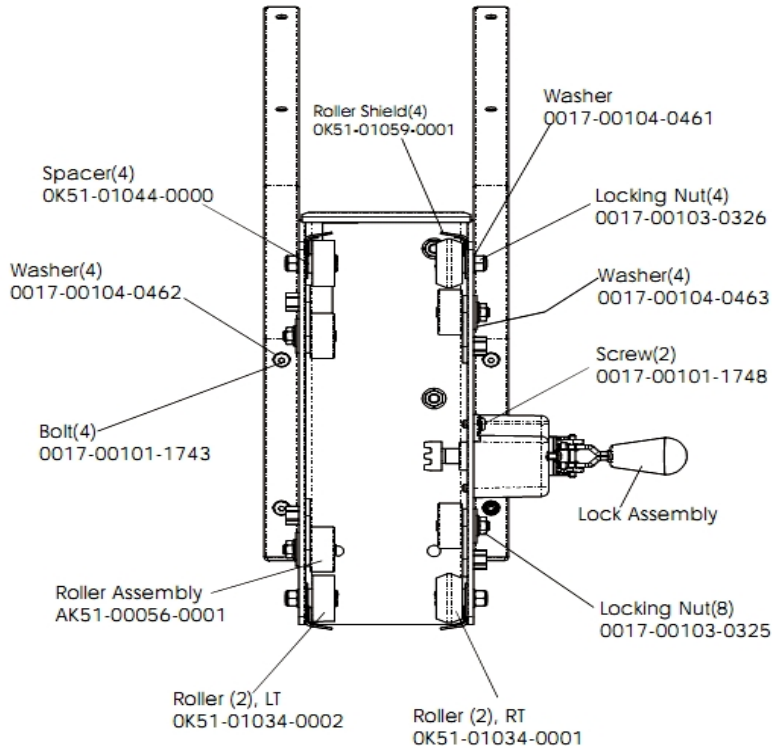

Power Control Board

Assembly Number - AK39-00022-0001

Ref #	Part Number	Qty	Description
-	0017-00042-0821	4	Hardware: Plastic Grommet
-	0017-00101-0823	4	Hardware: Screw 0.75"
-	AK39-00022-0001	1	PCB Assembly
-	0K39-01027-0000	1	PCB Bracket
-	GK61-00002-0045	1	Power Control Board
-	0017-00101-1193	2	Hardware: Screw 0.375"

References

Ref #	Part Number	Qty	Description
-	0K39-01087-0000	1	Bracket
-	0017-00021-2846	1	F-Type Panel Connector
-	0017-00008-0205	1	5 oz Bottle - Arctic Silver
-	AK32-00020-0001	1	Coax Cable: 90"
-	GK63-00002-0003	1	C-SAFE Network Kit
-	0017-00008-0204	1	Paint Spray Can - Arctic Silver
-	AK32-00078-0001	1	Power Extension Cable: 120"
-	0017-00008-0206	1	.33oz Pen - Arctic Silver
-	AK39-00093-0000	1	Access Panel Assembly
-	GK39-00002-0008	1	Hardware Bag

Resistor Assembly

Ref #	Part Number	Qty	Description
-	0K39-01043-0000	1	Resistor Retainer
-	0K39-01036-0000	1	Resistor Bracket
-	100E-00002-0084	1	Resistor
-	0017-00104-0309	2	Hardware: Washer 1.12" OD
-	0K63-01166-0000	1	Resistor Mounting Rod
-	0017-00103-0081	3	Hardware: Hex Nut ID
-	0017-00101-1282	2	Hardware: TORX Screw 0.375"
-	AK39-00006-0000	1	Power Cable

Seat Assembly

Ref #	Part Number	Qty	Description
-	OK14-01926-0005	2	Foam Grip
-	AK51-00034-0003	1	Seat Assembly
-	OK19-01208-0001	4	End Cap

Seat Assembly - Bottom

Ref #	Part Number	Qty	Description
-	0017-00101-1748	2	Hardware: Screw 0.5"
-	0017-00103-0326	4	Hardware: Locking Nut 5/16" ID
-	0017-00103-0325	8	Hardware: Locking Nut 5/16" ID
-	0017-00104-0461	1	Hardware: Flat Washer 0.602" OD
-	0017-00104-0462	4	Hardware: Flat Washer 0.478" OD
-	OK51-01034-0001	2	Seat Roller: Right
-	0017-00101-1743	4	Hardware: Mounting Screw 2.25"
-	AK51-00056-0001	1	Roller Assembly
-	OK51-01044-0000	4	Roller Spacer
-	0017-00104-0463	4	Hardware: Flat Washer 1.125" OD
-	OK51-01059-0001	4	Roller Shield
-	OK51-01034-0002	2	Seat Roller: Left