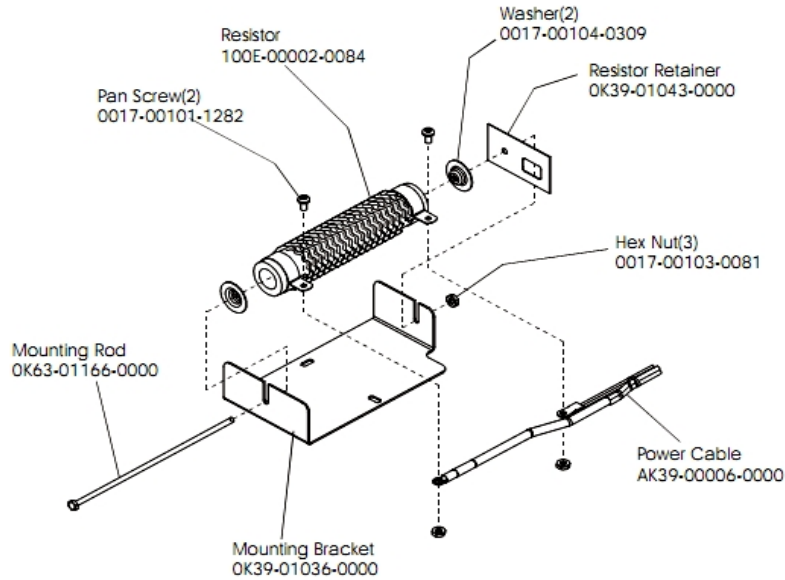

Resistor Assembly

Ref #	Part Number	Qty	Description
-	0K39-01043-0000	1	Resistor Retainer
-	0K39-01036-0000	1	Resistor Bracket
-	100E-00002-0084	1	Resistor
-	0017-00104-0309	2	Hardware: Washer 1.12" OD
-	0K63-01166-0000	1	Resistor Mounting Rod
-	0017-00103-0081	3	Hardware: Hex Nut ID
-	0017-00101-1282	2	Hardware: TORX Screw 0.375"
-	AK39-00006-0000	1	Power Cable