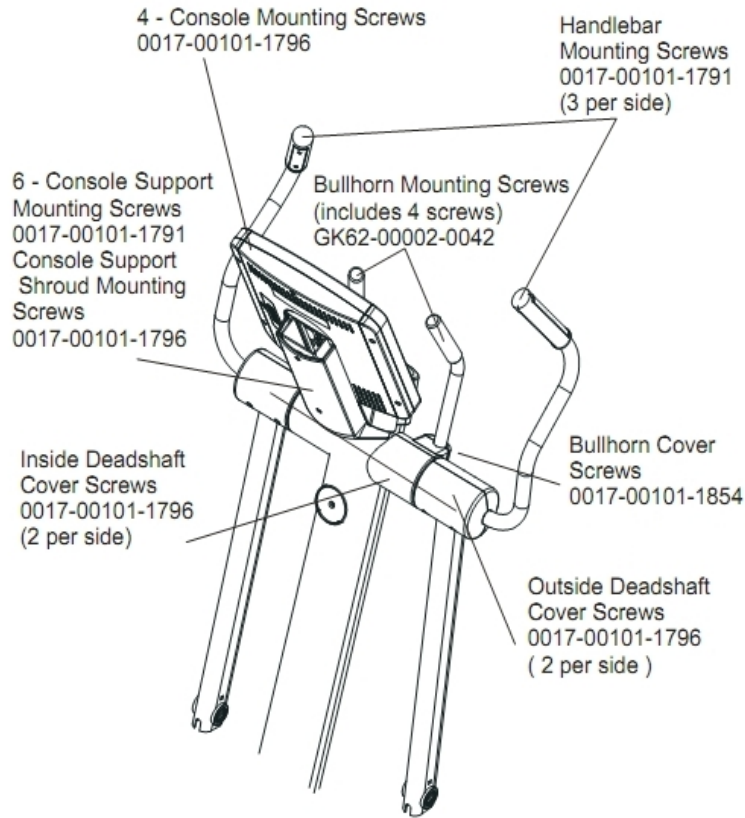

Upper Frame Hardware

Ref #	Part Number	Qty	Description
-	0017-00101-1876	4	Hardware: M 8X1.25-6G6GX 22 DIN TRX FLT CS ST BZ B
-	0017-00101-1796	13	Hardware: Mounting Screw 19 MM
-	0017-00101-1791	12	Hardware: TORX Screw 19 MM
-	0017-00101-1854	1	Hardware: Bullhorn Cover Screw 44MM
-	0017-00101-1846	2	Hardware: Phillips Pan Screw 10 MM
-	0K62-01022-0202	1	Accessory Tray