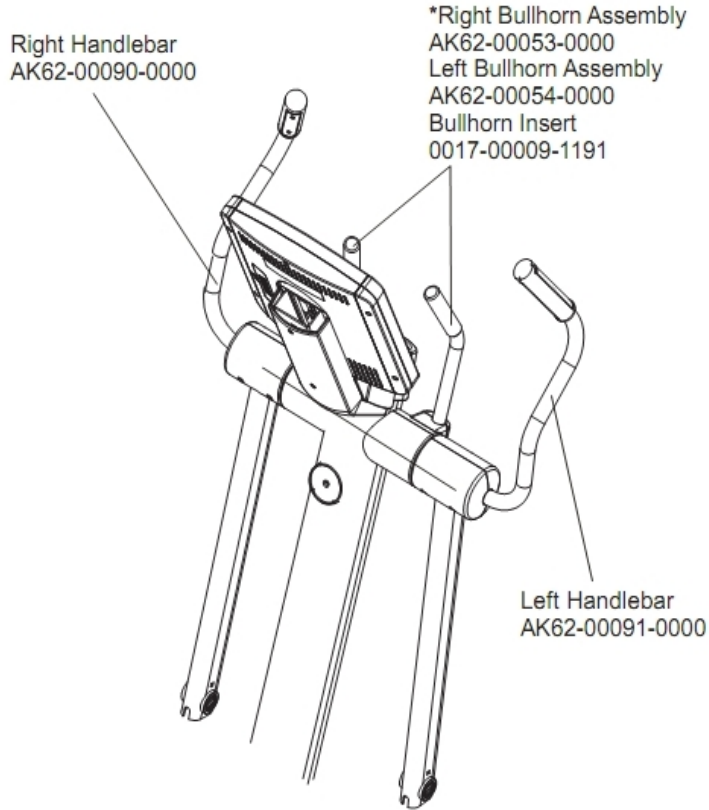

Handlebars And Bullhorns

Ref #	Part Number	Qty	Description
-	0K62-01199-0000	2	Bullhorn Gasket
-	AK62-00091-0000	1	Handlebar: Left
-	0017-00009-1191	1	Bullhorn Insert
-	AK62-00057-0001	1	Right Bullhorn
-	AK62-00054-0001	1	Left Bullhorn
-	0K62-01136-0000	2	Grip
-	AK62-00090-0000	1	Handlebar: Right
-	AK62-00053-0001	1	Right Bullhorn
-	AK62-00058-0001	1	Left Bullhorn