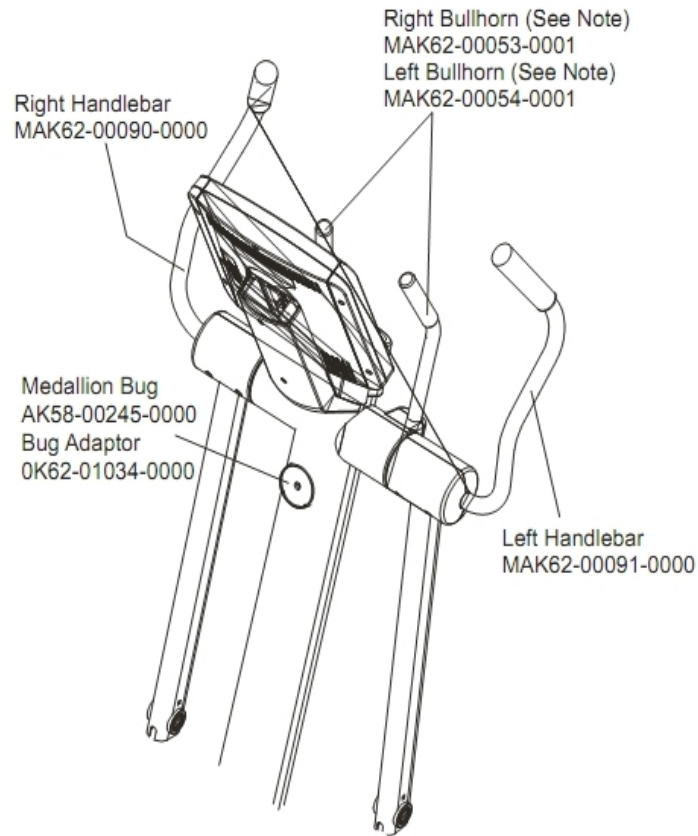

Handlebars and Bullhorns

Ref #	Part Number	Qty	Description
-	OK62-01199-0000	2	Bullhorn Gasket
-	OK62-01034-0001	1	Bug Adaptor
-	AK62-00091-0000	1	Handlebar: Left
-	0017-00009-1191	10	Bullhorn Insert
-	AK58-00245-0000	1	Bug Medallion
-	AK62-00058-0001	2	Left Bullhorn
-	AK62-00054-0001	1	Left Bullhorn
-	OK62-01136-0000	2	Grip
-	AK62-00090-0000	1	Handlebar: Right
-	AK62-00053-0001	1	Right Bullhorn
-	AK62-00057-0001	2	Right Bullhorn