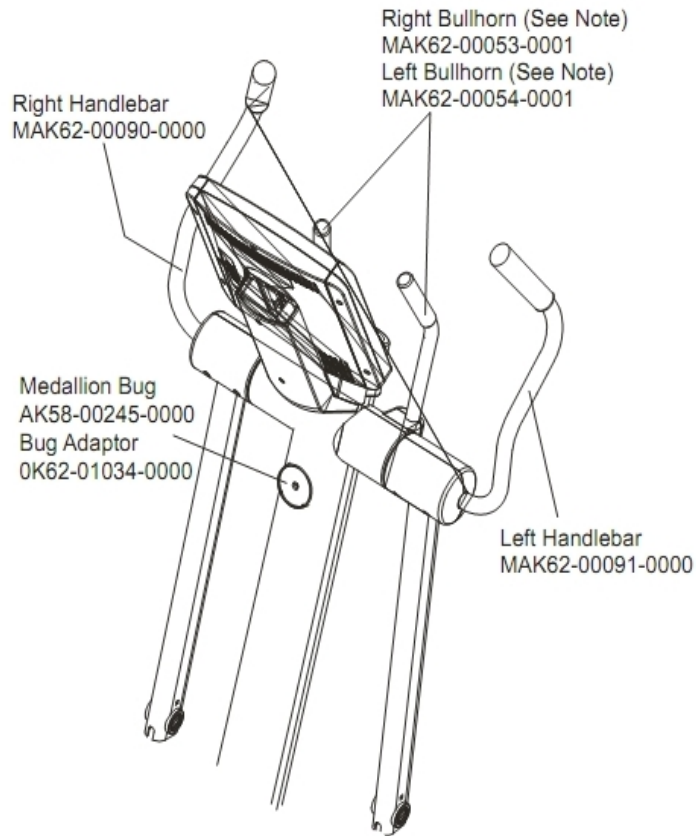

Handlebars and Bullhorns

Ref #	Part Number	Qty	Description
-	OK62-01034-0001	1	Bug Adaptor
-	OK62-01199-0001	2	Bullhorn Gasket
-	AK62-00091-0000	1	Handlebar: Left
-	AK58-00245-0000	1	Bug Medallion
-	AK62-00058-0001	1	Left Bullhorn
-	AK62-00054-0001	1	Left Bullhorn
-	OK62-01136-0000	2	Grip
-	AK62-00090-0000	1	Handlebar: Right
-	AK62-00053-0001	1	Right Bullhorn
-	AK62-00057-0001	1	Right Bullhorn