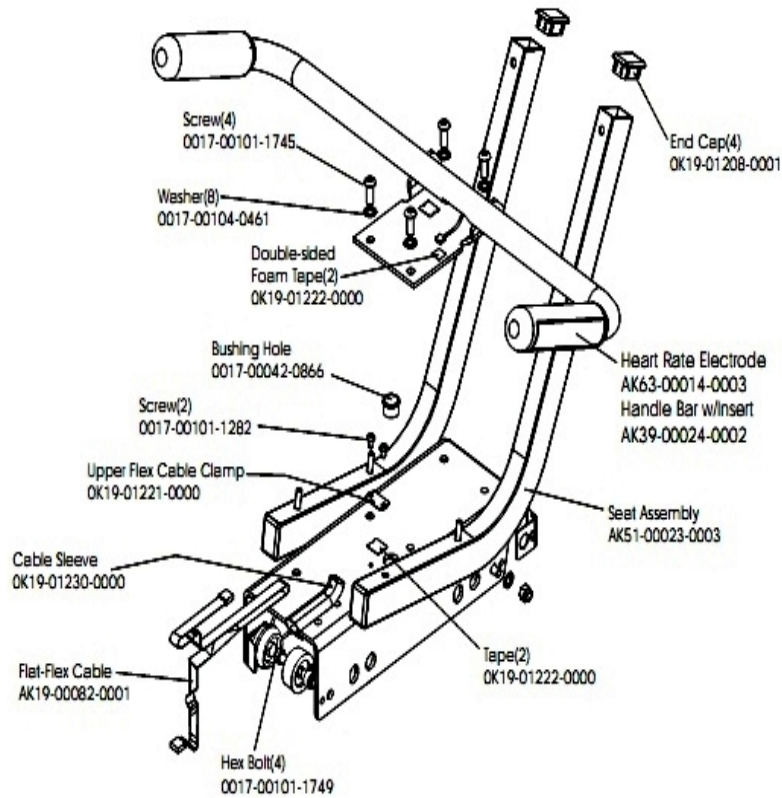

Locking Assembly

Ref #	Part Number	Qty	Description
-	0017-00007-0245	1	Hardware: Groove Pin 5/32" D 1.75" L
-	AK51-00053-0001	1	Lock Assembly
-	0017-00101-1742	2	Hardware: TORX Screw 0.75"
-	AK19-00147-0000	1	Locking-Block Assembly
-	AK51-00030-0001	1	Housing-Insert Assembly
-	OK51-01060-0001	1	Hardware: Anti-Rattle Washer
-	0017-00100-0018	2	Hardware: E-Ring .188"
-	0017-00104-0421	1	Hardware: Flat Washer 0.64" OD
-	AK51-00029-0001	1	Knob
-	OK51-01007-0000	1	Handle Shaft
-	OK51-01012-0000	1	Compression Spring
-	OK51-01011-0000	1	Hardware: Retainer Bearing

Power Control Board

Assembly Number - AK39-00022-0001

Ref #	Part Number	Qty	Description
-	0017-00042-0821	4	Hardware: Plastic Grommet
-	B084-92218-0000	1	PCB Circuit Board
-	AK39-00022-0001	1	PCB Assembly
-	0K39-01027-0000	1	PCB Bracket
-	0017-00101-0823	4	Hardware: Screw 0.75"

Seat Assembly

Ref #	Part Number	Qty	Description
-	AK19-00082-0001	1	Flat Flex Cable
-	0017-00042-0866	1	Hardware: Hole Bushing - 3/4"
-	OK19-01208-0001	4	End Cap
-	OK19-01221-0000	1	Hardware: Upper Flex Cable Clamp
-	0017-00101-1749	4	Hardware: Hex Bolt 1.25"
-	0017-00104-0461	8	Hardware: Flat Washer 0.602" OD
-	AK63-00014-0003	1	Heart Rate Electrode
-	OK19-01230-0000	1	Cable Sleeve
-	0017-00101-1282	2	Hardware: TORX Screw 0.375"
-	AK39-00024-0002	1	Handlebar with Insert
-	0017-00101-1745	4	Hardware: Screw 0.875"
-	AK51-00023-0003	1	Seat Assembly
-	OK19-01222-0000	4	Double-sided Foam Tape