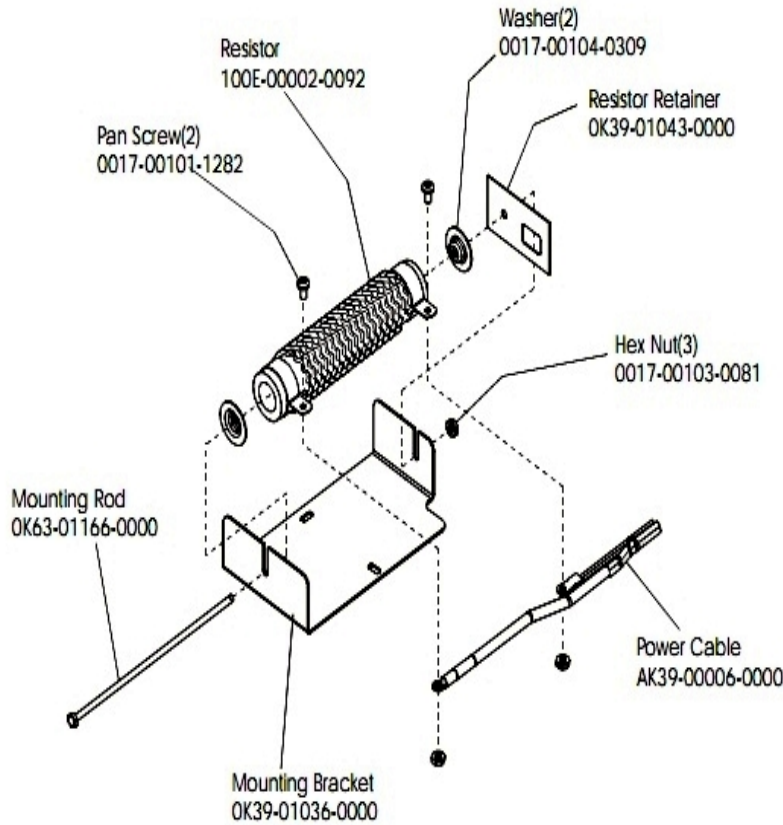

Resistor Assembly

Ref #	Part Number	Qty	Description
-	OK63-01166-0000	1	Resistor Mounting Rod
-	OK39-01043-0000	1	Resistor Retainer
-	AK39-00006-0000	1	Power Cable
-	OK39-01036-0000	1	Resistor Bracket
-	0017-00101-1282	2	Hardware: TORX Screw 0.375"
-	100E-00002-0092	1	Resistor .5 OHM 240 Watt
-	AK39-00020-0001	1	Resistor Assembly
-	0017-00103-0081	3	Hardware: Hex Nut ID
-	0017-00104-0309	2	Hardware: Washer 1.12" OD