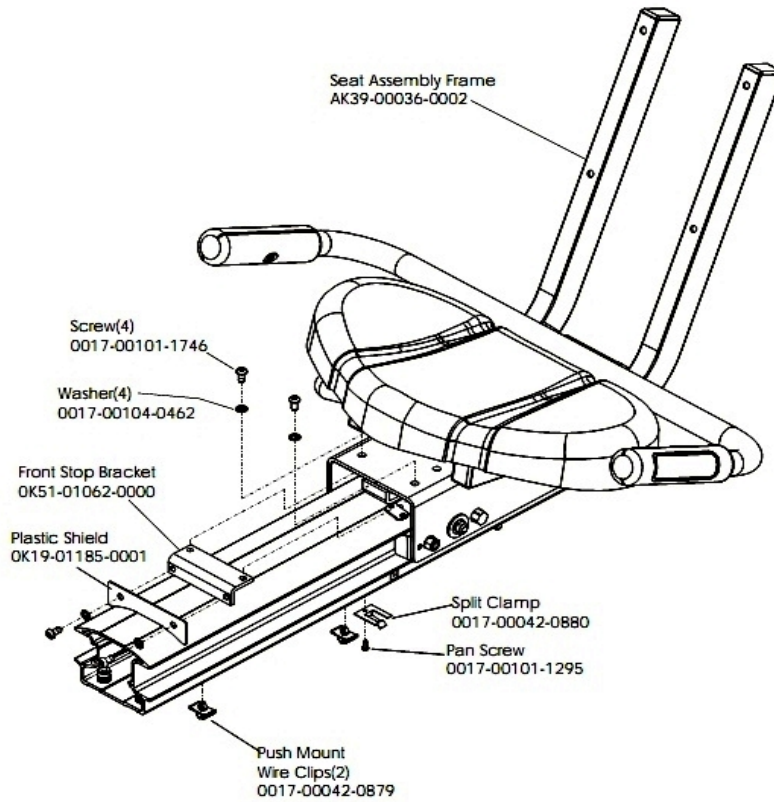

Seat Frame Assembly

Ref #	Part Number	Qty	Description
-	0017-00042-0879	2	Hardware: Push Mount Wire Clip
-	0017-00101-1746	4	Hardware: Console Support Cap Screw
-	0017-00042-0880	1	Hardware: Split Clamp
-	OK51-01062-0000	1	Front Stop Bracket
-	OK19-01185-0001	1	Plastic Shield
-	0017-00104-0462	4	Hardware: Flat Washer 0.478" OD
-	AK39-00036-0002	1	Seat Assembly Frame
-	0017-00101-1295	1	Hardware: Pan Screw 0.375"