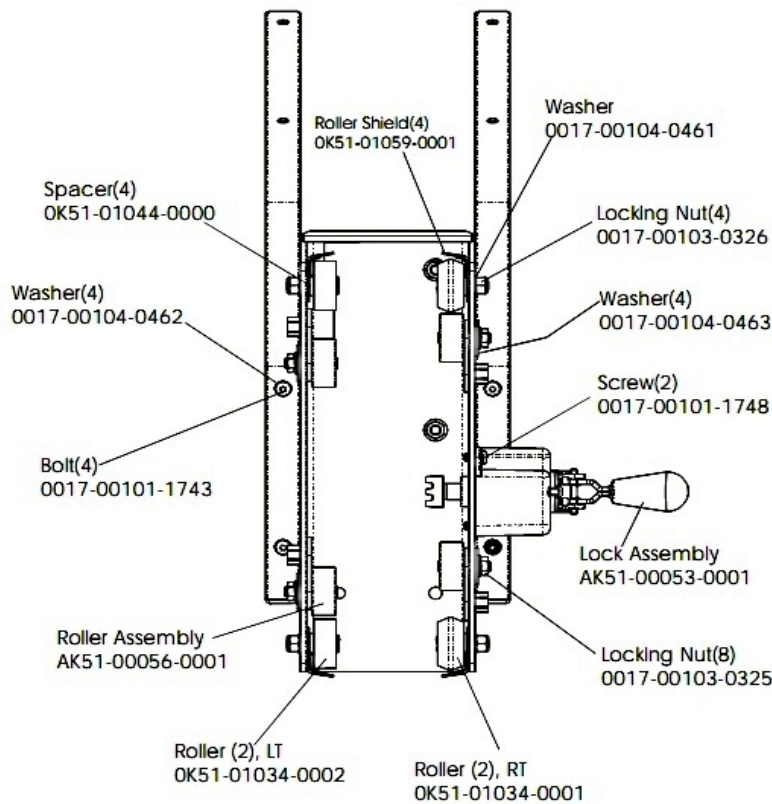

Resistor Assembly

Ref #	Part Number	Qty	Description
-	OK63-01166-0000	1	Resistor Mounting Rod
-	OK39-01043-0000	1	Resistor Retainer
-	AK39-00006-0000	1	Power Cable
-	OK39-01036-0000	1	Resistor Bracket
-	0017-00101-1282	2	Hardware: TORX Screw 0.375"
-	100E-00002-0092	1	Resistor .5 OHM 240 Watt
-	AK39-00020-0001	1	Resistor Assembly
-	0017-00103-0081	3	Hardware: Hex Nut ID
-	0017-00104-0309	2	Hardware: Washer 1.12" OD

Seat Assembly

Ref #	Part Number	Qty	Description
-	AK19-00082-0001	1	Flat Flex Cable
-	0017-00042-0866	1	Hardware: Hole Bushing - 3/4"
-	OK19-01208-0001	4	End Cap
-	OK19-01221-0000	1	Hardware: Upper Flex Cable Clamp
-	0017-00101-1749	4	Hardware: Hex Bolt 1.25"
-	0017-00104-0461	8	Hardware: Flat Washer 0.602" OD
-	AK63-00014-0003	1	Heart Rate Electrode
-	OK19-01230-0000	1	Cable Sleeve
-	0017-00101-1282	2	Hardware: TORX Screw 0.375"
-	AK39-00024-0002	1	Handlebar with Insert
-	0017-00101-1745	4	Hardware: Screw 0.875"
-	AK51-00023-0003	1	Seat Assembly
-	OK19-01222-0000	4	Double-sided Foam Tape

Seat Assembly - Bottom

Ref #	Part Number	Qty	Description
-	0017-00103-0325	8	Hardware: Locking Nut 5/16" ID
-	0017-00103-0326	4	Hardware: Locking Nut 5/16" ID
-	OK51-01044-0000	4	Roller Spacer
-	OK51-01034-0001	2	Seat Roller: Right
-	0017-00101-1743	4	Hardware: Mounting Screw 2.25"
-	0017-00104-0462	4	Hardware: Flat Washer 0.478" OD
-	AK51-00056-0001	1	Roller Assembly
-	0017-00104-0463	4	Hardware: Flat Washer 1.125" OD
-	OK51-01059-0001	4	Roller Shield
-	OK51-01034-0002	2	Seat Roller: Left
-	0017-00101-1748	2	Hardware: Screw 0.5"
-	0017-00104-0461	1	Hardware: Flat Washer 0.602" OD
-	AK51-00053-0001	1	Lock Assembly