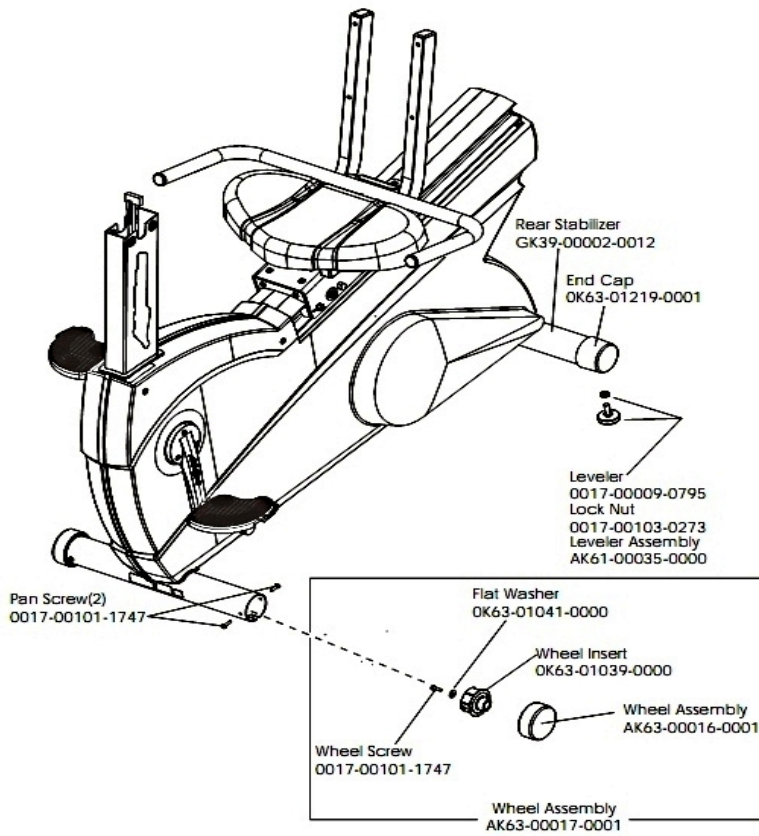

Wheel and Leveler

Ref #	Part Number	Qty	Description
-	OK63-01041-0000	2	Hardware: Flat Washer
-	AK61-00035-0000	2	Leg Leveler
-	AK63-00016-0001	2	Wheel/Bearing Assembly
-	AK63-00017-0001	2	Front Wheel Assembly
-	OK63-01039-0000	2	Wheel Insert
-	GK39-00002-0012	1	Rear Stabilizer
-	0017-00101-1747	6	Hardware: Pan Screw 0.75"
-	0017-00103-0273	2	Hardware: Hex Nut 3/8" ID
-	OK63-01219-0001	2	End Cap
-	0017-00009-0795	2	Leg Leveler