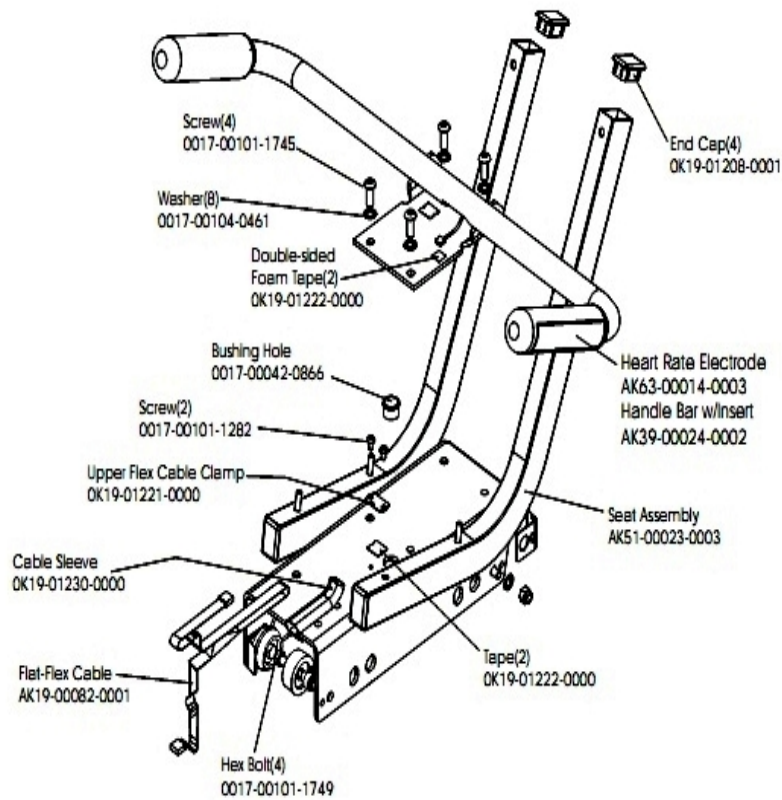

## Locking Assembly

Ref #	Part Number	Qty	Description
-	0017-00007-0245	1	Hardware: Groove Pin 5/32" D 1.75" L
-	AK51-00053-0001	1	Lock Assembly
-	0017-00101-1742	2	Hardware: TORX Screw 0.75"
-	AK19-00147-0000	1	Locking-Block Assembly
-	AK51-00030-0001	1	Housing-Insert Assembly
-	OK51-01060-0001	1	Hardware: Anti-Rattle Washer
-	0017-00100-0018	2	Hardware: E-Ring .188"
-	0017-00104-0421	1	Hardware: Flat Washer 0.64" OD
-	AK51-00029-0001	1	Knob
-	OK51-01007-0000	1	Handle Shaft
-	OK51-01012-0000	1	Compression Spring
-	OK51-01011-0000	1	Hardware: Retainer Bearing

# Power Control Board

Assembly Number - AK39-00022-0001

Ref #	Part Number	Qty	Description
-	0017-00042-0821	4	Hardware: Plastic Grommet
-	B084-92218-0000	1	PCB Circuit Board
-	AK39-00022-0001	1	PCB Assembly
-	0K39-01027-0000	1	PCB Bracket
-	0017-00101-0823	4	Hardware: Screw 0.75"

## Seat Assembly

Ref #	Part Number	Qty	Description
-	AK19-00082-0001	1	Flat Flex Cable
-	0017-00042-0866	1	Hardware: Hole Bushing - 3/4"
-	OK19-01208-0001	4	End Cap
-	OK19-01221-0000	1	Hardware: Upper Flex Cable Clamp
-	0017-00101-1749	4	Hardware: Hex Bolt 1.25"
-	0017-00104-0461	8	Hardware: Flat Washer 0.602" OD
-	AK63-00014-0003	1	Heart Rate Electrode
-	OK19-01230-0000	1	Cable Sleeve
-	0017-00101-1282	2	Hardware: TORX Screw 0.375"
-	AK39-00024-0002	1	Handlebar with Insert
-	0017-00101-1745	4	Hardware: Screw 0.875"
-	AK51-00023-0003	1	Seat Assembly
-	OK19-01222-0000	4	Double-sided Foam Tape