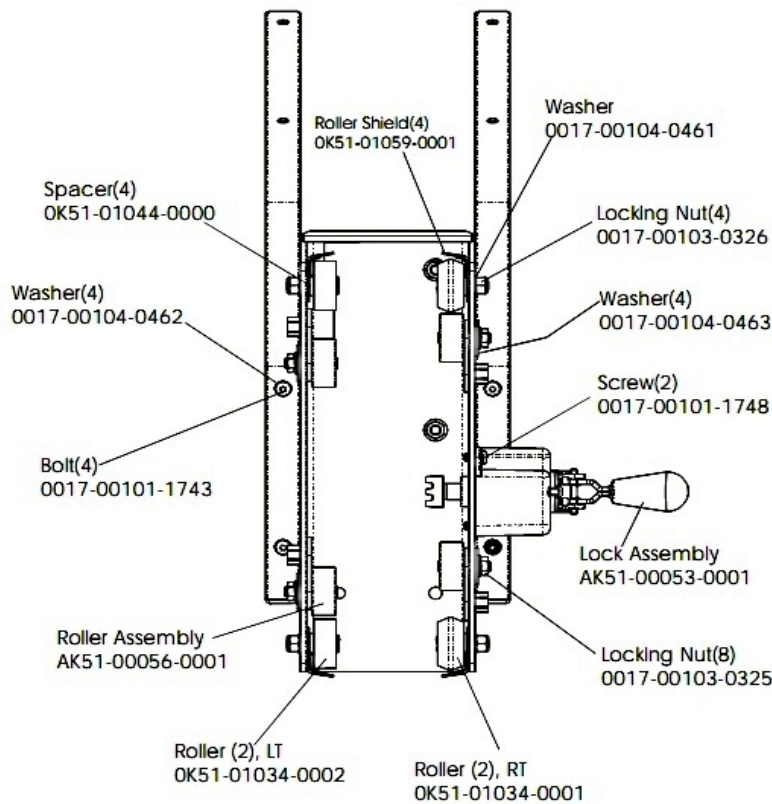

## Resistor Assembly

Ref #	Part Number	Qty	Description
-	OK63-01166-0000	1	Resistor Mounting Rod
-	OK39-01043-0000	1	Resistor Retainer
-	AK39-00006-0000	1	Power Cable
-	0017-00104-0309	2	Hardware: Washer 1.12" OD
-	OK39-01036-0000	1	Resistor Bracket
-	100E-00002-0092	1	Resistor .5 OHM 240 Watt
-	AK39-00020-0001	1	Resistor Assembly
-	0017-00103-0081	3	Hardware: Hex Nut ID
-	0017-00101-1282	2	Hardware: TORX Screw 0.375"

## Seat Assembly

Ref #	Part Number	Qty	Description
-	AK19-00082-0001	1	Flat Flex Cable
-	0017-00042-0866	1	Hardware: Hole Bushing - 3/4"
-	OK19-01208-0001	4	End Cap
-	OK19-01221-0000	1	Hardware: Upper Flex Cable Clamp
-	0017-00101-1749	4	Hardware: Hex Bolt 1.25"
-	0017-00104-0461	8	Hardware: Flat Washer 0.602" OD
-	AK63-00014-0003	1	Heart Rate Electrode
-	OK19-01230-0000	1	Cable Sleeve
-	0017-00101-1282	2	Hardware: TORX Screw 0.375"
-	AK39-00024-0002	1	Handlebar with Insert
-	0017-00101-1745	4	Hardware: Screw 0.875"
-	AK51-00023-0003	1	Seat Assembly
-	OK19-01222-0000	4	Double-sided Foam Tape

## Seat Assembly - Bottom

Ref #	Part Number	Qty	Description
-	0017-00103-0325	8	Hardware: Locking Nut 5/16" ID
-	0017-00103-0326	4	Hardware: Locking Nut 5/16" ID
-	OK51-01044-0000	4	Roller Spacer
-	OK51-01034-0001	2	Seat Roller: Right
-	0017-00101-1743	4	Hardware: Mounting Screw 2.25"
-	0017-00104-0462	4	Hardware: Flat Washer 0.478" OD
-	AK51-00056-0001	1	Roller Assembly
-	0017-00104-0463	4	Hardware: Flat Washer 1.125" OD
-	OK51-01059-0001	4	Roller Shield
-	OK51-01034-0002	2	Seat Roller: Left
-	0017-00101-1748	2	Hardware: Screw 0.5"
-	0017-00104-0461	1	Hardware: Flat Washer 0.602" OD
-	AK51-00053-0001	1	Lock Assembly