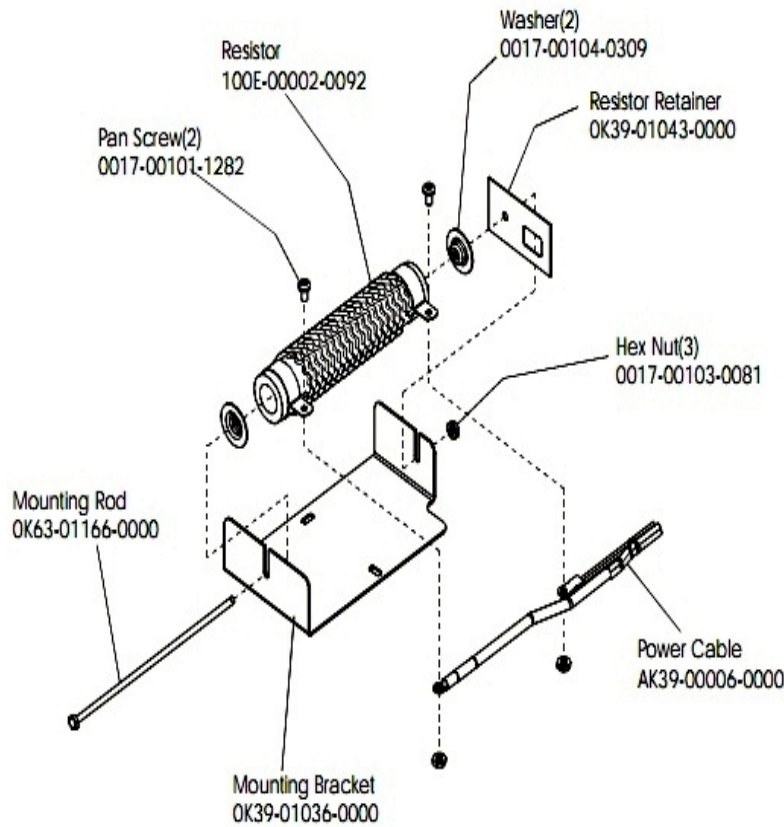

Resistor Assembly

Ref #	Part Number	Qty	Description
-	OK63-01166-0000	1	Resistor Mounting Rod
-	OK39-01043-0000	1	Resistor Retainer
-	AK39-00006-0000	1	Power Cable
-	0017-00104-0309	2	Hardware: Washer 1.12" OD
-	OK39-01036-0000	1	Resistor Bracket
-	100E-00002-0092	1	Resistor .5 OHM 240 Watt
-	AK39-00020-0001	1	Resistor Assembly
-	0017-00103-0081	3	Hardware: Hex Nut ID
-	0017-00101-1282	2	Hardware: TORX Screw 0.375"