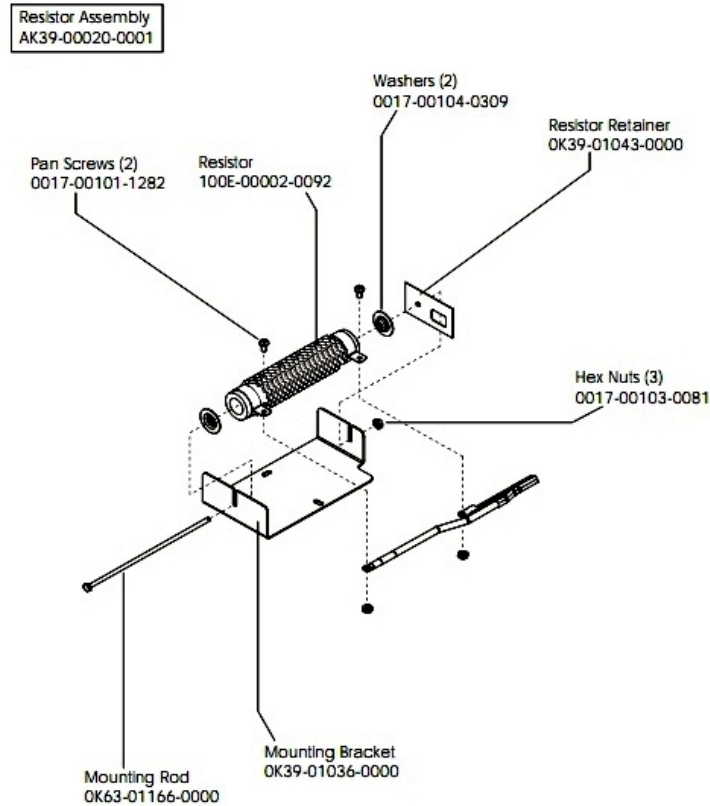

Resistor Assembly

Ref #	Part Number	Qty	Description
-	0017-00103-0081	3	Hardware: Hex Nut ID
-	AK39-00020-0001	1	Resistor Assembly
-	OK63-01166-0000	1	Resistor Mounting Rod
-	OK39-01036-0000	1	Resistor Bracket
-	0017-00104-0309	2	Hardware: Washer 1.12" OD
-	100E-00002-0092	1	Resistor .5 OHM 240 Watt
-	OK39-01043-0000	1	Resistor Retainer
-	0017-00101-1282	2	Hardware: TORX Screw 0.375"