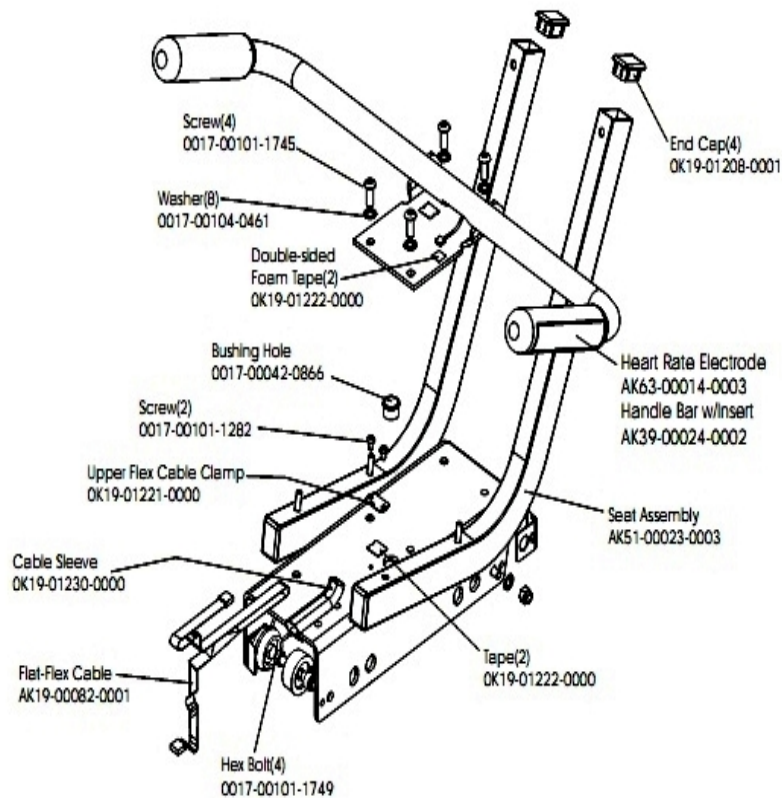

Power Control Board

Assembly Number - AK39-00022-0001

Ref #	Part Number	Qty	Description
-	0017-00042-0821	4	Hardware: Plastic Grommet
-	B084-92218-0000	1	PCB Circuit Board
-	AK39-00022-0001	1	PCB Assembly
-	0K39-01027-0000	1	PCB Bracket
-	0017-00101-0823	4	Hardware: Screw 0.75"

Seat Assembly

Ref #	Part Number	Qty	Description
-	AK19-00082-0001	1	Flat Flex Cable
-	OK19-01230-0000	1	Cable Sleeve
-	0017-00101-1282	2	Hardware: TORX Screw 0.375"
-	AK39-00024-0002	1	Handlebar with Insert
-	0017-00101-1745	4	Hardware: Screw 0.875"
-	0017-00042-0866	1	Hardware: Hole Bushing - 3/4"
-	AK51-00023-0003	1	Seat Assembly
-	OK19-01222-0000	4	Double-sided Foam Tape
-	0017-00101-1749	4	Hardware: Hex Bolt 1.25"
-	0017-00104-0461	8	Hardware: Flat Washer 0.602" OD
-	AK63-00014-0003	1	Heart Rate Electrode
-	OK19-01221-0000	1	Hardware: Upper Flex Cable Clamp
-	OK19-01208-0001	4	End Cap

Seat Assembly - Bottom

Ref #	Part Number	Qty	Description
-	0017-00101-1748	2	Hardware: Screw 0.5"
-	0017-00104-0461	1	Hardware: Flat Washer 0.602" OD
-	0017-00103-0326	4	Hardware: Locking Nut 5/16" ID
-	0017-00103-0325	8	Hardware: Locking Nut 5/16" ID
-	AK51-00053-0001	1	Lock Assembly
-	AK51-00056-0001	1	Roller Assembly
-	OK51-01044-0000	4	Roller Spacer
-	0017-00104-0462	4	Hardware: Flat Washer 0.478" OD
-	OK51-01034-0001	2	Seat Roller: Right
-	0017-00101-1743	4	Hardware: Mounting Screw 2.25"
-	0017-00104-0463	4	Hardware: Flat Washer 1.125" OD
-	OK51-01059-0001	4	Roller Shield
-	OK51-01034-0002	2	Seat Roller: Left