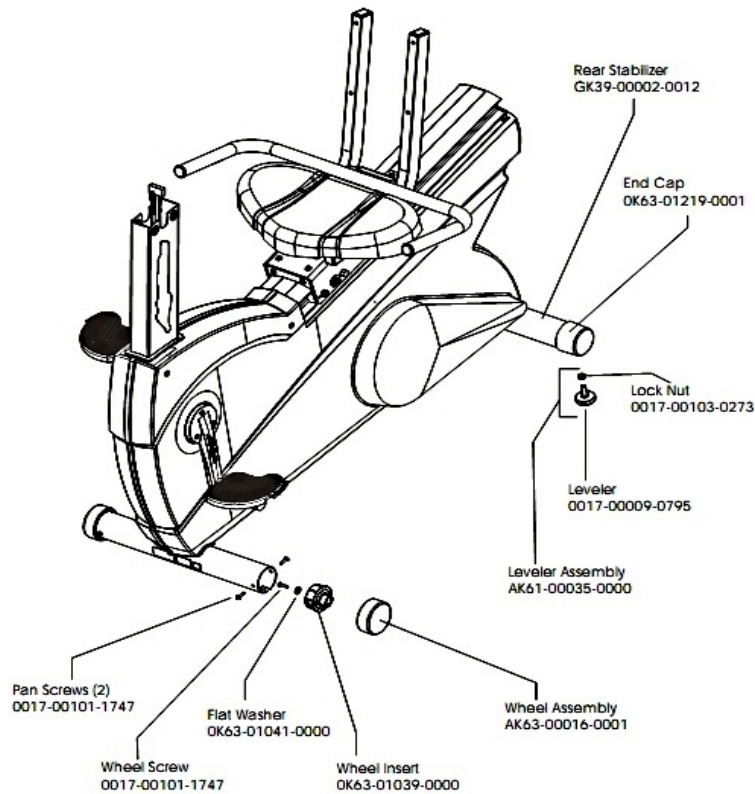

Wheel and Leveler

Ref #	Part Number	Qty	Description
-	0017-00009-0795	2	Leg Leveler
-	OK63-01041-0000	2	Hardware: Flat Washer
-	AK61-00035-0000	2	Leg Leveler
-	AK63-00016-0001	2	Wheel/Bearing Assembly
-	GK39-00002-0012	1	Rear Stabilizer
-	0017-00103-0273	2	Hardware: Hex Nut 3/8" ID
-	OK63-01219-0001	2	End Cap
-	OK63-01039-0000	2	Wheel Insert
-	0017-00101-1747	6	Hardware: Pan Screw 0.75"