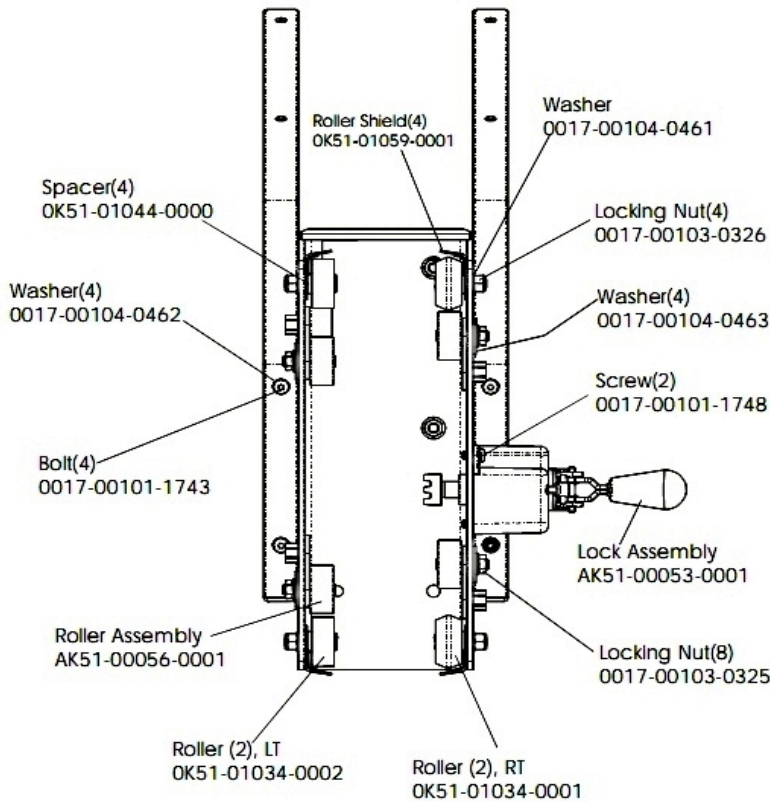

Power Control Board

Assembly Number - AK39-00022-0001

Ref #	Part Number	Qty	Description
-	0017-00042-0821	4	Hardware: Plastic Grommet
-	B084-92218-0000	1	PCB Circuit Board
-	AK39-00022-0001	1	PCB Assembly
-	0K39-01027-0000	1	PCB Bracket
-	0017-00101-0823	4	Hardware: Screw 0.75"

Resistor Assembly

Ref #	Part Number	Qty	Description
-	0017-00103-0081	3	Hardware: Hex Nut ID
-	AK39-00020-0001	1	Resistor Assembly
-	OK63-01166-0000	1	Resistor Mounting Rod
-	OK39-01036-0000	1	Resistor Bracket
-	0017-00104-0309	2	Hardware: Washer 1.12" OD
-	100E-00002-0092	1	Resistor .5 OHM 240 Watt
-	OK39-01043-0000	1	Resistor Retainer
-	0017-00101-1282	2	Hardware: TORX Screw 0.375"

Seat Assembly

Ref #	Part Number	Qty	Description
-	AK19-00082-0001	1	Flat Flex Cable
-	OK19-01230-0000	1	Cable Sleeve
-	0017-00101-1282	2	Hardware: TORX Screw 0.375"
-	AK39-00024-0002	1	Handlebar with Insert
-	0017-00101-1745	4	Hardware: Screw 0.875"
-	0017-00042-0866	1	Hardware: Hole Bushing - 3/4"
-	AK51-00023-0003	1	Seat Assembly
-	OK19-01222-0000	4	Double-sided Foam Tape
-	0017-00101-1749	4	Hardware: Hex Bolt 1.25"
-	0017-00104-0461	8	Hardware: Flat Washer 0.602" OD
-	AK63-00014-0003	1	Heart Rate Electrode
-	OK19-01221-0000	1	Hardware: Upper Flex Cable Clamp
-	OK19-01208-0001	4	End Cap

Seat Assembly - Bottom

Ref #	Part Number	Qty	Description
-	0017-00101-1748	2	Hardware: Screw 0.5"
-	0017-00104-0461	1	Hardware: Flat Washer 0.602" OD
-	0017-00103-0326	4	Hardware: Locking Nut 5/16" ID
-	0017-00103-0325	8	Hardware: Locking Nut 5/16" ID
-	AK51-00053-0001	1	Lock Assembly
-	AK51-00056-0001	1	Roller Assembly
-	OK51-01044-0000	4	Roller Spacer
-	0017-00104-0462	4	Hardware: Flat Washer 0.478" OD
-	OK51-01034-0001	2	Seat Roller: Right
-	0017-00101-1743	4	Hardware: Mounting Screw 2.25"
-	0017-00104-0463	4	Hardware: Flat Washer 1.125" OD
-	OK51-01059-0001	4	Roller Shield
-	OK51-01034-0002	2	Seat Roller: Left