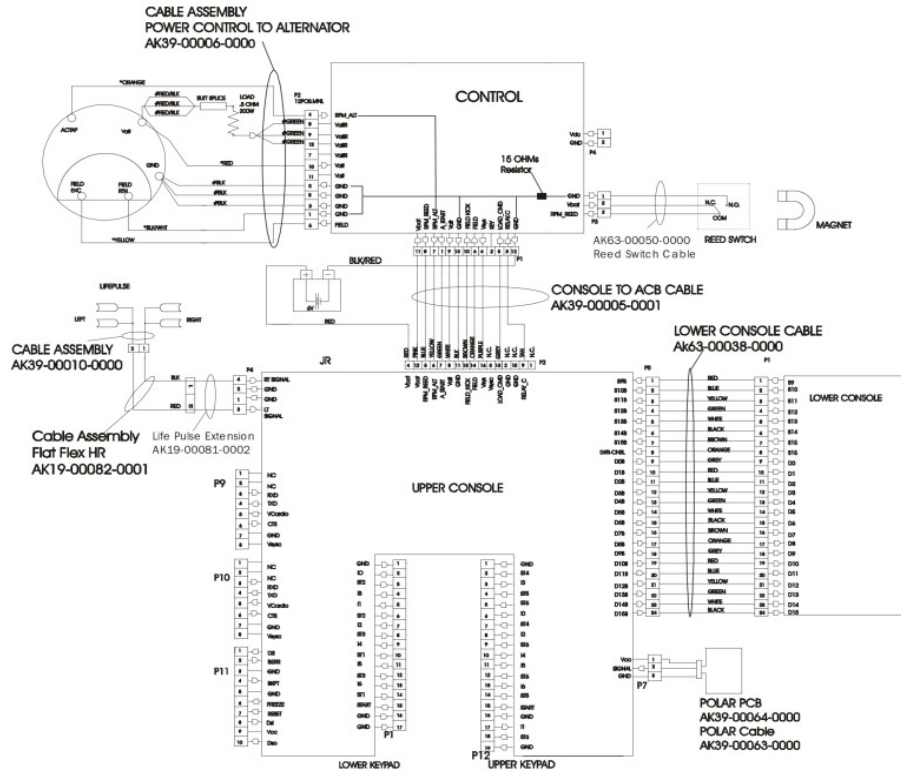

Alternator with Pulley Assembly

Assembly Number – AK63-00093-0000

Ref #	Part Number	Qty	Description
-	OK61-01027-0000	1	Flywheel: 6.75" D
-	0017-00103-0117	1	Hardware: Locking Nut 1/2" ID
-	0017-00101-0956	1	Hardware: Bolt 2"
-	0017-00104-0044	2	Hardware: Washer 0.75" OD
-	0017-00009-0841	1	Alternator
-	AK63-00093-0000	1	Alternator w/Pulley

Belts and 6V Battery

Ref #	Part Number	Qty	Description
-	GK63-00002-0079	1	Kit: Upright/Rec Belt And Pulley
-	0017-00101-0975	2	Hardware: Mounting Bolt 0.375"
-	0017-00009-1324	1	Belt: Poly-V; 49.00 IN
-	OK51-01036-0000	1	Battery Bracket
-	0017-00101-1193	2	Hardware: Screw 0.375"
-	0017-00003-0685	1	6V Battery

Cables

Cable Coax - AK32-00020-0001
Cable Power Ext - AK32-00078-0001

Ref #	Part Number	Qty	Description
-	AK39-00010-0000	1	Cable Assembly: 2-sensor Handlebar
-	118E-00001-0259	1	Wireless Receiver Module, Non-Coded
-	AK63-00038-0000	1	Lower Console Cable
-	AK39-00063-0000	1	Polar Cable
-	AK19-00082-0001	1	Flat Flex Cable
-	AK63-00050-0000	1	Reed Switch Bracket Assembly
-	AK32-00020-0001	1	Coax Cable: 90"
-	AK39-00005-0001	1	10-Pin Connector Main Wiring Cable
-	AK39-00006-0000	1	Power Cable
-	AK19-00081-0002	1	Life Pulse Extension
-	AK32-00078-0001	1	Power Extension Cable: 120"

Seat Assembly - Bottom

Ref #	Part Number	Qty	Description
-	0017-00101-1748	2	Hardware: Screw 0.5"
-	0017-00104-0461	1	Hardware: Flat Washer 0.602" OD
-	0017-00103-0326	4	Hardware: Locking Nut 5/16" ID
-	0017-00103-0325	8	Hardware: Locking Nut 5/16" ID
-	AK51-00053-0001	1	Lock Assembly
-	AK51-00056-0001	1	Roller Assembly
-	OK51-01044-0000	4	Roller Spacer
-	0017-00104-0462	4	Hardware: Flat Washer 0.478" OD
-	OK51-01034-0001	2	Seat Roller: Right
-	0017-00101-1743	4	Hardware: Mounting Screw 2.25"
-	0017-00104-0463	4	Hardware: Flat Washer 1.125" OD
-	OK51-01059-0001	4	Roller Shield
-	OK51-01034-0002	2	Seat Roller: Left