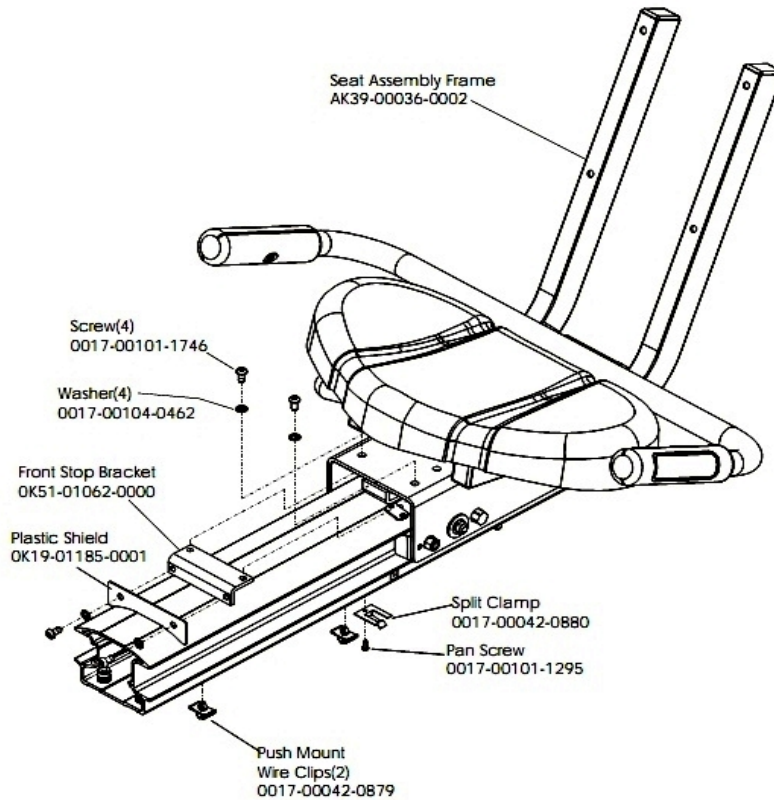

Seat Frame Assembly

Ref #	Part Number	Qty	Description
-	OK51-01062-0000	1	Front Stop Bracket
-	OK19-01185-0001	1	Plastic Shield
-	0017-00042-0880	1	Hardware: Split Clamp
-	0017-00042-0879	2	Hardware: Push Mount Wire Clip
-	AK39-00036-0002	1	Seat Assembly Frame
-	0017-00101-1295	1	Hardware: Pan Screw 0.375"
-	0017-00101-1746	4	Hardware: Console Support Cap Screw
-	0017-00104-0462	4	Hardware: Flat Washer 0.478" OD