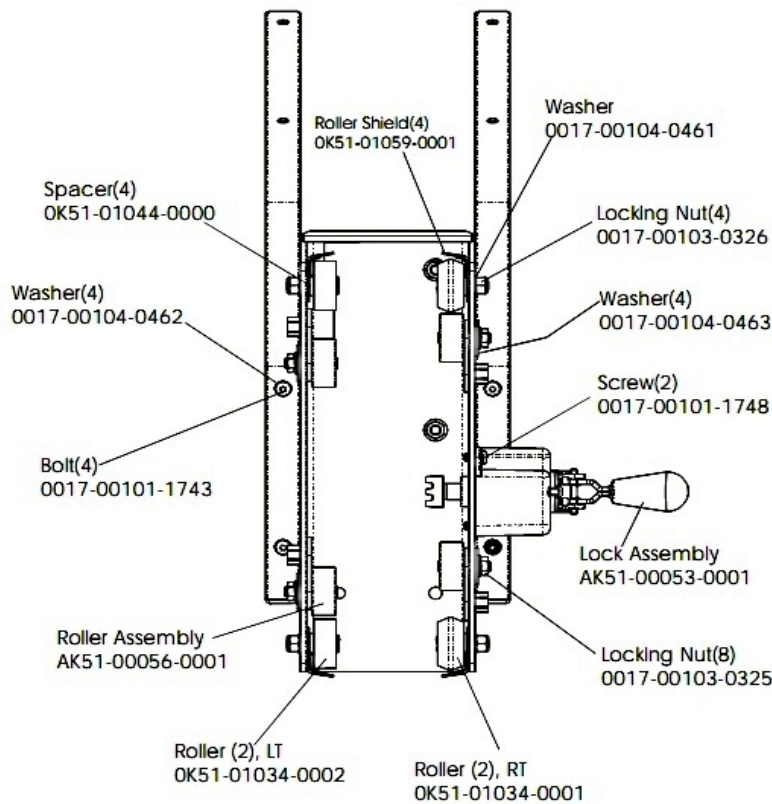

## Resistor Assembly

Ref #	Part Number	Qty	Description
-	0017-00103-0081	3	Hardware: Hex Nut ID
-	AK39-00020-0001	1	Resistor Assembly
-	100E-00002-0092	1	Resistor .5 OHM 240 Watt
-	0017-00101-1282	2	Hardware: TORX Screw 0.375"
-	OK39-01036-0000	1	Resistor Bracket
-	OK63-01166-0000	1	Resistor Mounting Rod
-	OK39-01043-0000	1	Resistor Retainer
-	AK39-00006-0000	1	Power Cable
-	0017-00104-0309	2	Hardware: Washer 1.12" OD

## Seat Assembly

Ref #	Part Number	Qty	Description
-	AK19-00082-0001	1	Flat Flex Cable
-	OK19-01230-0000	1	Cable Sleeve
-	0017-00101-1282	2	Hardware: TORX Screw 0.375"
-	AK39-00024-0002	1	Handlebar with Insert
-	0017-00101-1745	4	Hardware: Screw 0.875"
-	0017-00042-0866	1	Hardware: Hole Bushing - 3/4"
-	AK51-00023-0003	1	Seat Assembly
-	OK19-01222-0000	4	Double-sided Foam Tape
-	0017-00101-1749	4	Hardware: Hex Bolt 1.25"
-	0017-00104-0461	8	Hardware: Flat Washer 0.602" OD
-	AK63-00014-0003	1	Heart Rate Electrode
-	OK19-01221-0000	1	Hardware: Upper Flex Cable Clamp
-	OK19-01208-0001	4	End Cap

## Seat Assembly - Bottom

Ref #	Part Number	Qty	Description
-	0017-00101-1748	2	Hardware: Screw 0.5"
-	0017-00104-0461	1	Hardware: Flat Washer 0.602" OD
-	AK51-00053-0001	1	Lock Assembly
-	0017-00103-0326	4	Hardware: Locking Nut 5/16" ID
-	0017-00103-0325	8	Hardware: Locking Nut 5/16" ID
-	AK51-00056-0001	1	Roller Assembly
-	OK51-01044-0000	4	Roller Spacer
-	OK51-01034-0001	2	Seat Roller: Right
-	0017-00101-1743	4	Hardware: Mounting Screw 2.25"
-	0017-00104-0462	4	Hardware: Flat Washer 0.478" OD
-	0017-00104-0463	4	Hardware: Flat Washer 1.125" OD
-	OK51-01059-0001	4	Roller Shield
-	OK51-01034-0002	2	Seat Roller: Left