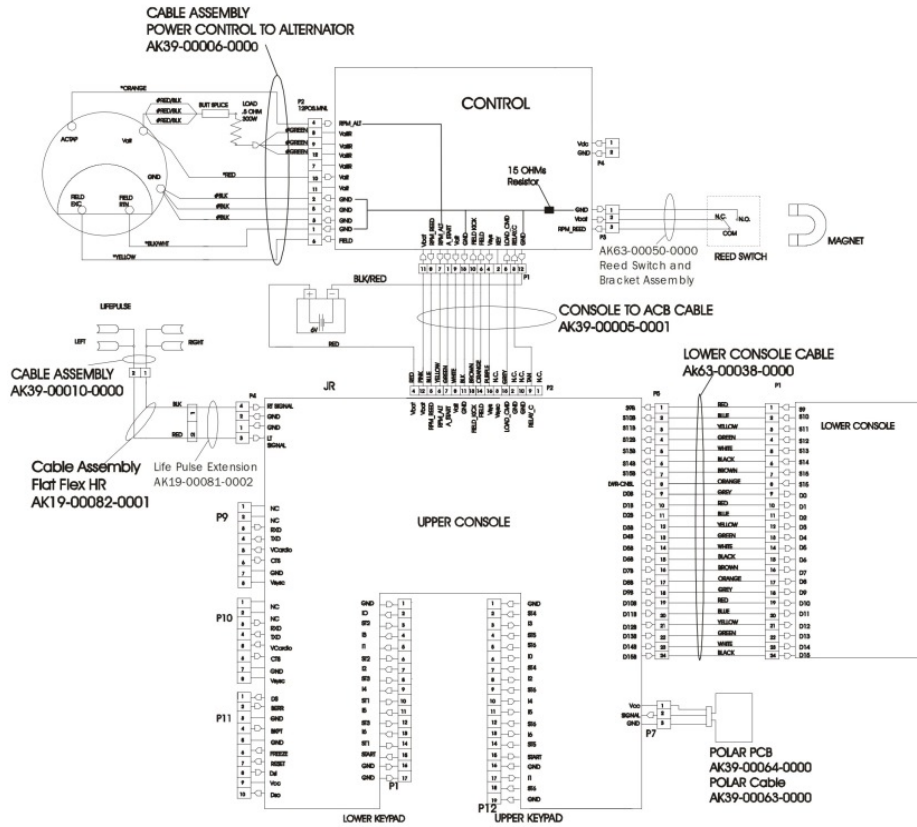

Cables

Ref #	Part Number	Qty	Description
-	AK63-00050-0000	1	Reed Switch Bracket Assembly
-	AK19-00081-0002	1	Life Pulse Extension