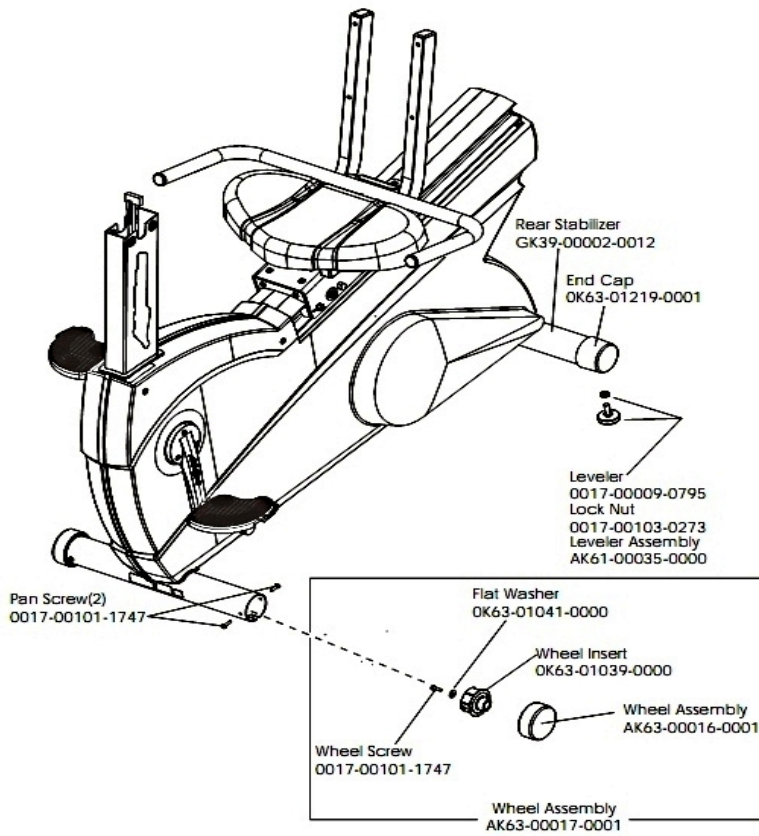

Wheel and Leveler

Ref #	Part Number	Qty	Description
-	0017-00009-0795	2	Leg Leveler
-	OK63-01041-0000	2	Hardware: Flat Washer
-	AK61-00035-0000	2	Leg Leveler
-	AK63-00016-0001	2	Wheel/Bearing Assembly
-	GK39-00002-0012	1	Rear Stabilizer
-	0017-00101-1747	6	Hardware: Pan Screw 0.75"
-	0017-00103-0273	2	Hardware: Hex Nut 3/8" ID
-	OK63-01219-0001	2	End Cap
-	OK63-01039-0000	2	Wheel Insert
-	AK63-00017-0001	2	Front Wheel Assembly