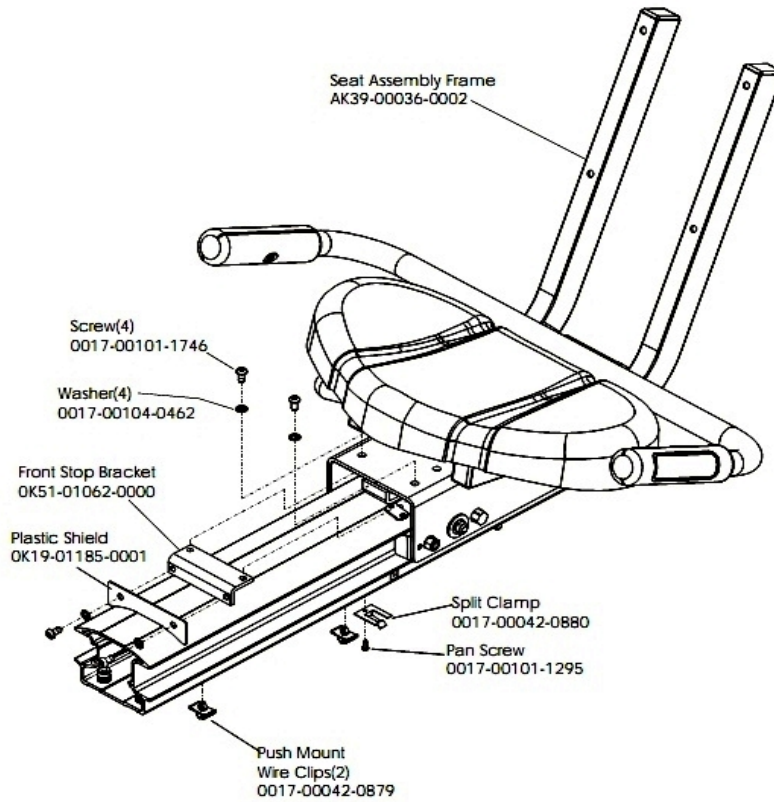

Seat Frame Assembly

Ref #	Part Number	Qty	Description
-	0017-00042-0880	1	Hardware: Split Clamp
-	OK51-01062-0000	1	Front Stop Bracket
-	0017-00042-0879	2	Hardware: Push Mount Wire Clip
-	0017-00104-0462	4	Hardware: Flat Washer 0.478" OD
-	OK19-01185-0001	1	Plastic Shield
-	0017-00101-1295	1	Hardware: Pan Screw 0.375"
-	AK39-00036-0002	1	Seat Assembly Frame
-	0017-00101-1746	4	Hardware: Console Support Cap Screw