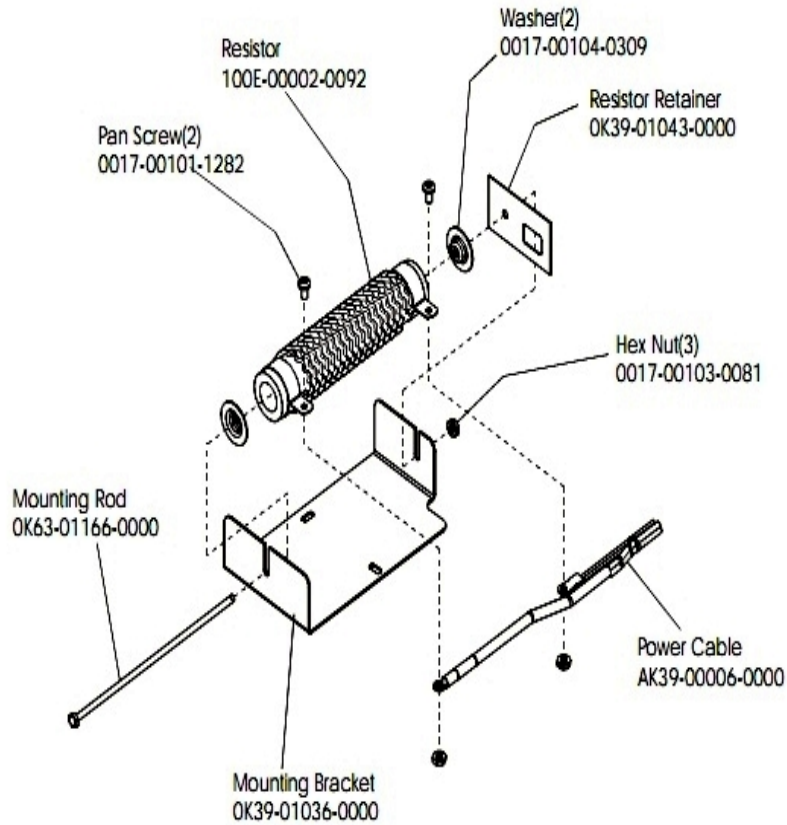

Resistor Assembly

Ref #	Part Number	Qty	Description
-	0017-00103-0081	3	Hardware: Hex Nut ID
-	AK39-00020-0001	1	Resistor Assembly
-	100E-00002-0092	1	Resistor .5 OHM 240 Watt
-	0017-00101-1282	2	Hardware: TORX Screw 0.375"
-	OK39-01036-0000	1	Resistor Bracket
-	OK63-01166-0000	1	Resistor Mounting Rod
-	OK39-01043-0000	1	Resistor Retainer
-	AK39-00006-0000	1	Power Cable
-	0017-00104-0309	2	Hardware: Washer 1.12" OD