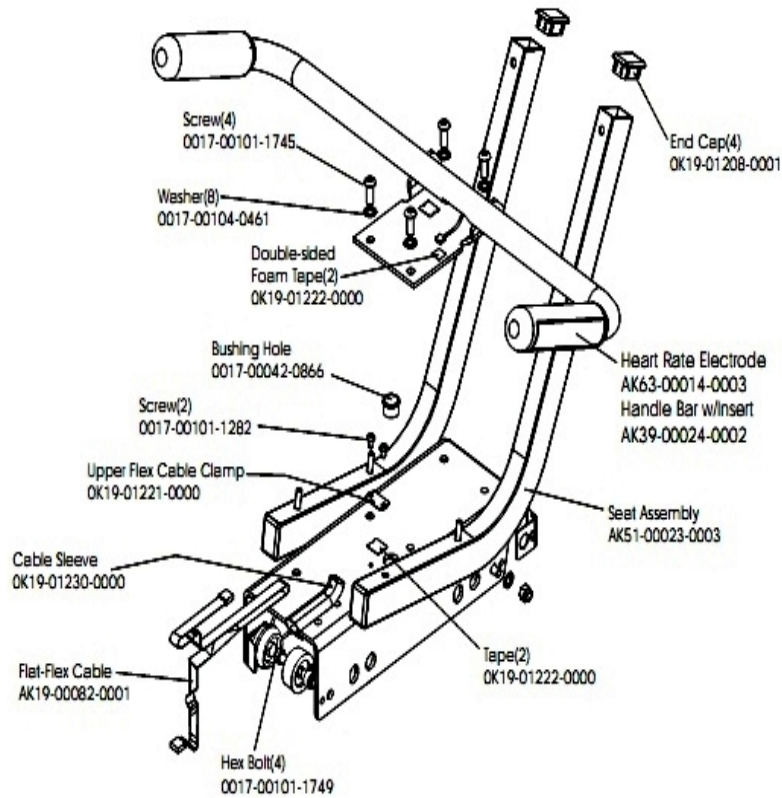

## Power Control Board

Assembly Number - AK39-00022-0001

Ref #	Part Number	Qty	Description
-	0017-00042-0821	4	Hardware: Plastic Grommet
-	B084-92218-0000	1	PCB Circuit Board
-	AK39-00022-0001	1	PCB Assembly
-	0K39-01027-0000	1	PCB Bracket
-	0017-00101-0823	4	Hardware: Screw 0.75"

## Resistor Assembly

Ref #	Part Number	Qty	Description
-	0017-00103-0081	3	Hardware: Hex Nut ID
-	AK39-00020-0001	1	Resistor Assembly
-	100E-00002-0092	1	Resistor .5 OHM 240 Watt
-	0017-00101-1282	2	Hardware: TORX Screw 0.375"
-	OK39-01036-0000	1	Resistor Bracket
-	OK63-01166-0000	1	Resistor Mounting Rod
-	OK39-01043-0000	1	Resistor Retainer
-	AK39-00006-0000	1	Power Cable
-	0017-00104-0309	2	Hardware: Washer 1.12" OD

## Seat Assembly

Ref #	Part Number	Qty	Description
-	AK19-00082-0001	1	Flat Flex Cable
-	OK19-01230-0000	1	Cable Sleeve
-	0017-00101-1282	2	Hardware: TORX Screw 0.375"
-	AK39-00024-0002	1	Handlebar with Insert
-	0017-00101-1745	4	Hardware: Screw 0.875"
-	0017-00042-0866	1	Hardware: Hole Bushing - 3/4"
-	AK51-00023-0003	1	Seat Assembly
-	OK19-01222-0000	4	Double-sided Foam Tape
-	0017-00101-1749	4	Hardware: Hex Bolt 1.25"
-	0017-00104-0461	8	Hardware: Flat Washer 0.602" OD
-	AK63-00014-0003	1	Heart Rate Electrode
-	OK19-01221-0000	1	Hardware: Upper Flex Cable Clamp
-	OK19-01208-0001	4	End Cap

## Seat Assembly - Bottom

Ref #	Part Number	Qty	Description
-	0017-00101-1748	2	Hardware: Screw 0.5"
-	0017-00104-0461	1	Hardware: Flat Washer 0.602" OD
-	AK51-00053-0001	1	Lock Assembly
-	0017-00103-0326	4	Hardware: Locking Nut 5/16" ID
-	0017-00103-0325	8	Hardware: Locking Nut 5/16" ID
-	AK51-00056-0001	1	Roller Assembly
-	OK51-01044-0000	4	Roller Spacer
-	OK51-01034-0001	2	Seat Roller: Right
-	0017-00101-1743	4	Hardware: Mounting Screw 2.25"
-	0017-00104-0462	4	Hardware: Flat Washer 0.478" OD
-	0017-00104-0463	4	Hardware: Flat Washer 1.125" OD
-	OK51-01059-0001	4	Roller Shield
-	OK51-01034-0002	2	Seat Roller: Left