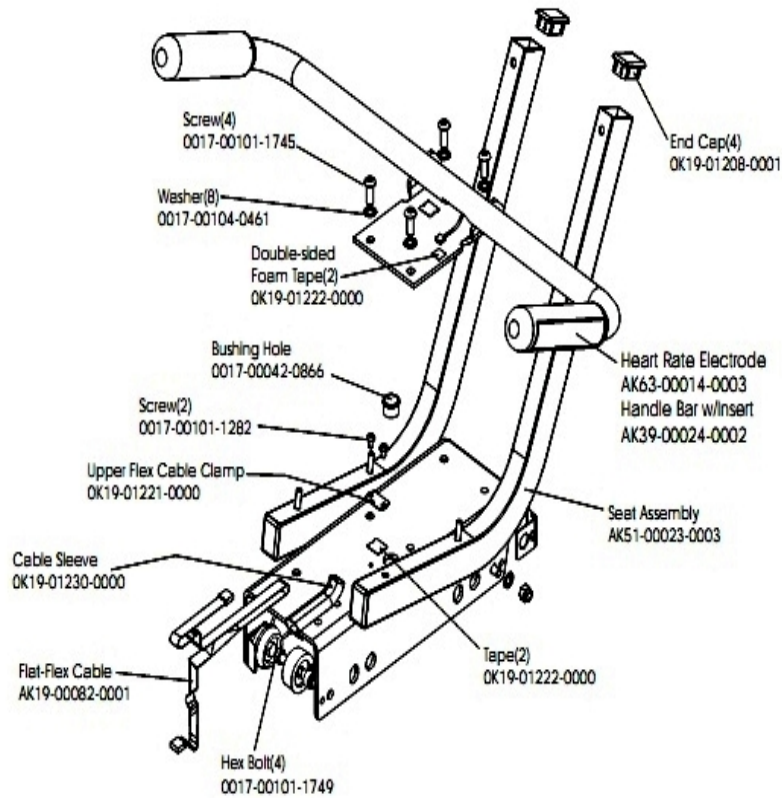

Power Control Board

Assembly Number - AK39-00022-0001

Ref #	Part Number	Qty	Description
-	0017-00042-0821	4	Hardware: Plastic Grommet
-	B084-92218-0000	1	PCB Circuit Board
-	AK39-00022-0001	1	PCB Assembly
-	0K39-01027-0000	1	PCB Bracket
-	0017-00101-0823	4	Hardware: Screw 0.75"

Resistor Assembly

Ref #	Part Number	Qty	Description
-	OK63-01166-0000	1	Resistor Mounting Rod
-	OK39-01043-0000	1	Resistor Retainer
-	AK39-00006-0000	1	Power Cable
-	OK39-01036-0000	1	Resistor Bracket
-	0017-00101-1282	2	Hardware: TORX Screw 0.375"
-	100E-00002-0092	1	Resistor .5 OHM 240 Watt
-	AK39-00020-0001	1	Resistor Assembly
-	0017-00103-0081	3	Hardware: Hex Nut ID
-	0017-00104-0309	2	Hardware: Washer 1.12" OD

Seat Assembly

Ref #	Part Number	Qty	Description
-	AK19-00082-0001	1	Flat Flex Cable
-	0017-00042-0866	1	Hardware: Hole Bushing - 3/4"
-	OK19-01208-0001	4	End Cap
-	OK19-01221-0000	1	Hardware: Upper Flex Cable Clamp
-	0017-00101-1749	4	Hardware: Hex Bolt 1.25"
-	0017-00104-0461	8	Hardware: Flat Washer 0.602" OD
-	AK63-00014-0003	1	Heart Rate Electrode
-	OK19-01230-0000	1	Cable Sleeve
-	0017-00101-1282	2	Hardware: TORX Screw 0.375"
-	AK39-00024-0002	1	Handlebar with Insert
-	0017-00101-1745	4	Hardware: Screw 0.875"
-	AK51-00023-0003	1	Seat Assembly
-	OK19-01222-0000	4	Double-sided Foam Tape

Seat Assembly - Bottom

Ref #	Part Number	Qty	Description
-	AK51-00053-0001	1	Lock Assembly
-	0017-00103-0326	4	Hardware: Locking Nut 5/16" ID
-	0017-00101-1748	2	Hardware: Screw 0.5"
-	0017-00104-0462	4	Hardware: Flat Washer 0.478" OD
-	AK51-00056-0001	1	Roller Assembly
-	OK51-01044-0000	4	Roller Spacer
-	0017-00103-0325	8	Hardware: Locking Nut 5/16" ID
-	0017-00101-1743	4	Hardware: Mounting Screw 2.25"
-	0017-00104-0463	4	Hardware: Flat Washer 1.125" OD
-	OK51-01059-0001	4	Roller Shield
-	0017-00104-0461	1	Hardware: Flat Washer 0.602" OD
-	OK51-01034-0002	2	Seat Roller: Left
-	OK51-01034-0001	2	Seat Roller: Right