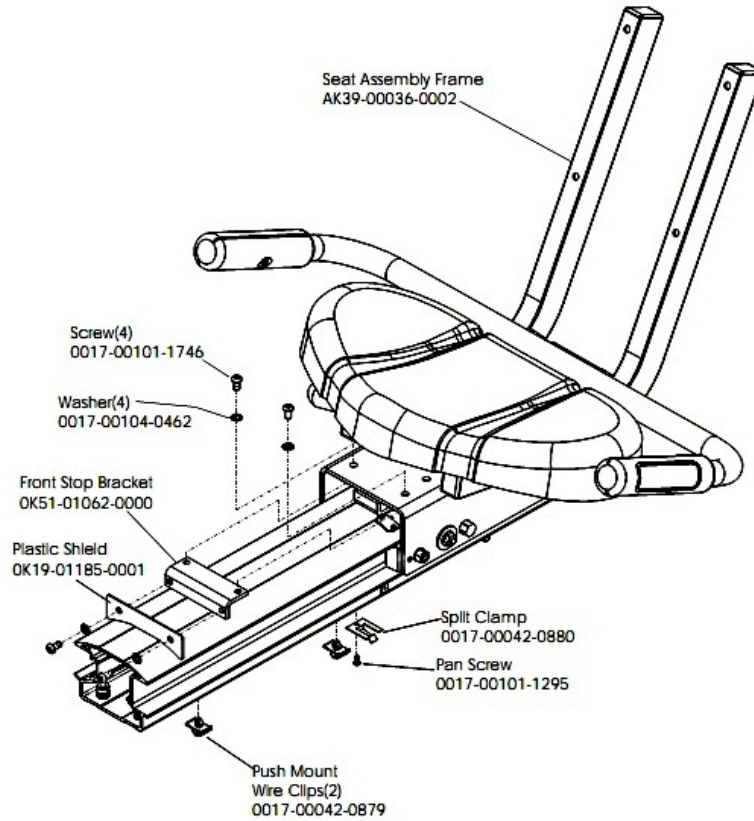

Seat Frame Assembly

Ref #	Part Number	Qty	Description
-	0017-00042-0880	1	Hardware: Split Clamp
-	AK39-00036-0002	1	Seat Assembly Frame
-	0017-00101-1746	4	Hardware: Console Support Cap Screw
-	0017-00101-1295	1	Hardware: Pan Screw 0.375"
-	OK51-01062-0000	1	Front Stop Bracket
-	OK19-01185-0001	1	Plastic Shield
-	0017-00104-0462	4	Hardware: Flat Washer 0.478" OD
-	0017-00042-0879	2	Hardware: Push Mount Wire Clip