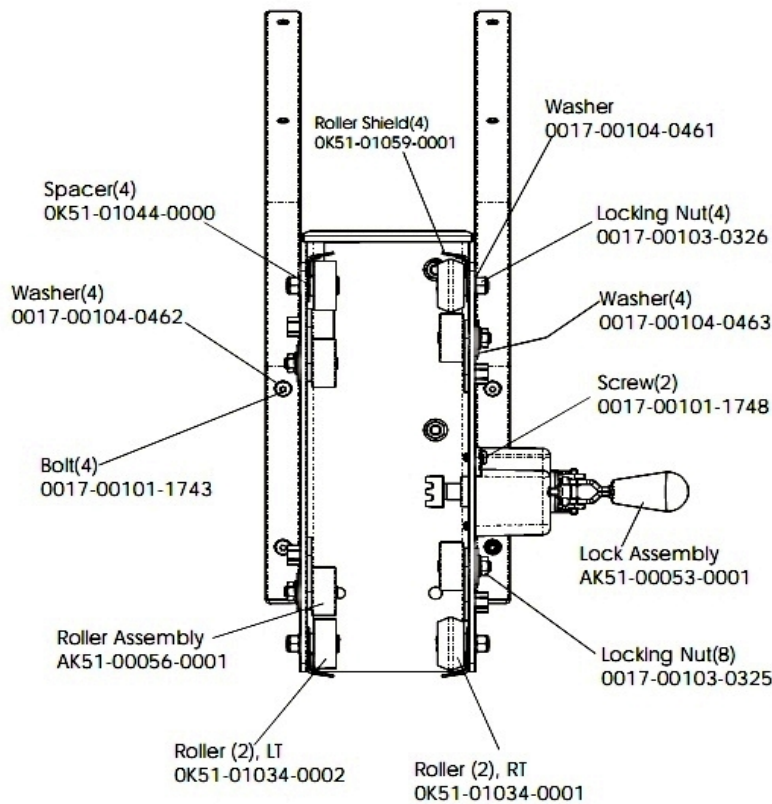

Resistor Assembly

Ref #	Part Number	Qty	Description
-	OK63-01166-0000	1	Resistor Mounting Rod
-	OK39-01043-0000	1	Resistor Retainer
-	AK39-00006-0000	1	Power Cable
-	OK39-01036-0000	1	Resistor Bracket
-	0017-00101-1282	2	Hardware: TORX Screw 0.375"
-	100E-00002-0092	1	Resistor .5 OHM 240 Watt
-	AK39-00020-0001	1	Resistor Assembly
-	0017-00103-0081	3	Hardware: Hex Nut ID
-	0017-00104-0309	2	Hardware: Washer 1.12" OD

Seat Assembly

Ref #	Part Number	Qty	Description
-	AK19-00082-0001	1	Flat Flex Cable
-	0017-00042-0866	1	Hardware: Hole Bushing - 3/4"
-	OK19-01208-0001	4	End Cap
-	OK19-01221-0000	1	Hardware: Upper Flex Cable Clamp
-	0017-00101-1749	4	Hardware: Hex Bolt 1.25"
-	0017-00104-0461	8	Hardware: Flat Washer 0.602" OD
-	AK63-00014-0003	1	Heart Rate Electrode
-	OK19-01230-0000	1	Cable Sleeve
-	0017-00101-1282	2	Hardware: TORX Screw 0.375"
-	AK39-00024-0002	1	Handlebar with Insert
-	0017-00101-1745	4	Hardware: Screw 0.875"
-	AK51-00023-0003	1	Seat Assembly
-	OK19-01222-0000	4	Double-sided Foam Tape

Seat Assembly - Bottom

Ref #	Part Number	Qty	Description
-	AK51-00053-0001	1	Lock Assembly
-	0017-00103-0326	4	Hardware: Locking Nut 5/16" ID
-	0017-00101-1748	2	Hardware: Screw 0.5"
-	0017-00104-0462	4	Hardware: Flat Washer 0.478" OD
-	AK51-00056-0001	1	Roller Assembly
-	OK51-01044-0000	4	Roller Spacer
-	0017-00103-0325	8	Hardware: Locking Nut 5/16" ID
-	0017-00101-1743	4	Hardware: Mounting Screw 2.25"
-	0017-00104-0463	4	Hardware: Flat Washer 1.125" OD
-	OK51-01059-0001	4	Roller Shield
-	0017-00104-0461	1	Hardware: Flat Washer 0.602" OD
-	OK51-01034-0002	2	Seat Roller: Left
-	OK51-01034-0001	2	Seat Roller: Right