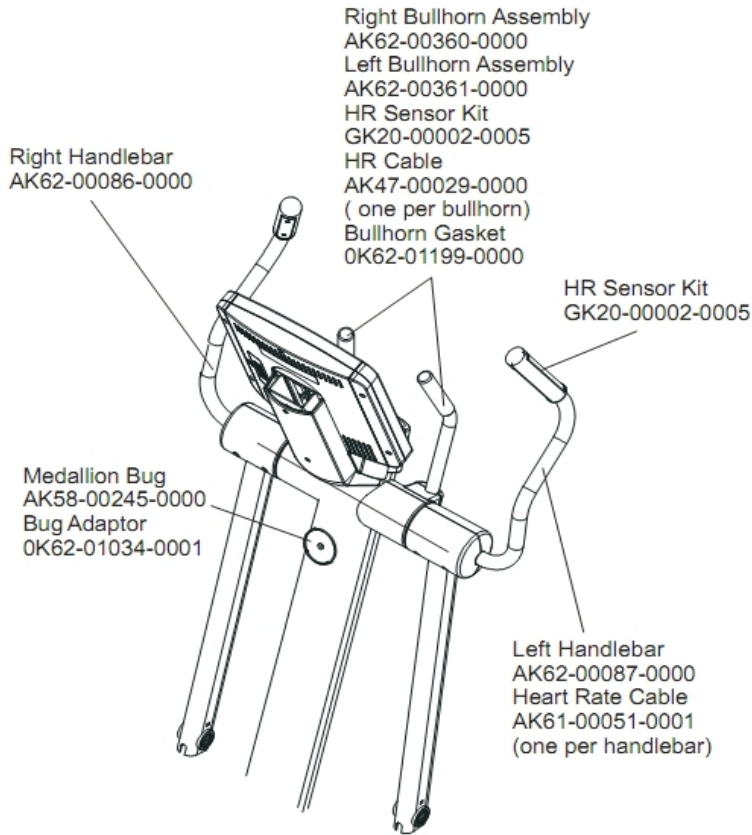

Handlebars And Bullhorns

Ref #	Part Number	Qty	Description
-	OK62-01199-0000	1	Bullhorn Gasket
-	OK62-01034-0001	1	Bug Adaptor
-	AK62-00360-0000	1	Right Bullhorn
-	AK58-00245-0000	1	Bug Medallion
-	AK62-00087-0000	1	Handlebar: Left
-	AK62-00361-0000	1	Left Bullhorn
-	AK47-00029-0000	2	Lifepulse Cable
-	AK62-00086-0000	1	Handlebar: Right
-	AK61-00051-0001	2	Lifepulse: User-Arm
-	GK20-00002-0005	2	Heart Rate Electrode Kit