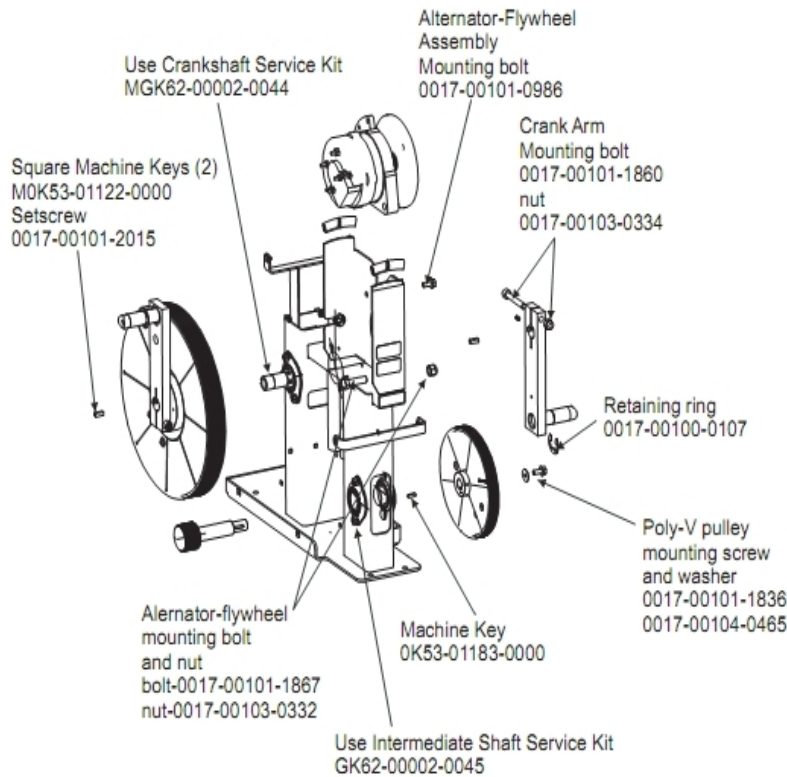

Crank Arm Pulley Assembly

Ref #	Part Number	Qty	Description
-	0017-00101-1834	4	Hardware: Screw 24MM
-	AK62-00186-0000	1	Magnet-Standoff Assembly
-	OK61-02409-0000	1	Poly-V Crank Pulley
-	0017-00101-1860	1	Hardware: Crankarm Bolt 65MM
-	0017-00100-0107	1	Hardware: E-Ring 1"
-	0017-00101-1835	1	Hardware: Screw 10MM
-	MOK61-02302-0001	1	Crankshaft Plate
-	0017-00104-0144	1	Hardware: Washer 0.625" OD
-	0017-00103-0334	1	Hardware: Nut 10 MM
-	MAK62-00205-0000	1	Left Crank Arm Weld Assembly

Crank Cover And Lower Caps

Ref #	Part Number	Qty	Description
-	OK68-01130-0300	4	CAP; STABILIZER; STEALTH GREY
-	OK61-03100-0002	1	Crank Cover
-	OK62-01004-0002	1	Front frame Cap
-	0017-00101-1837	2	Hardware: Screw 18MM
-	0017-00101-1795	2	Hardware: Mounting Screw

Drive Module

Ref #	Part Number	Qty	Description
-	M0K62-01222-0001	1	Crankshaft
-	0017-00009-0895	1	Alternator Brush Kit
-	MAK62-00204-0000	1	Right Crank Arm Weld Assembly
-	0K62-01135-0000	1	Drive Belt
-	M0K62-01223-0000	1	Intermediate Shaft
-	0017-00101-1833	1	Hardware: Set screw
-	0K62-01134-0000	1	Flexonic Belt
-	AK62-00260-0000	1	Resistor Assembly
-	AK61-00250-0001	1	Alternator w/Flywheel
-	0K35-01186-0007	1	Poly-V Pulley

Drive Module Hardware

Ref #	Part Number	Qty	Description
-	GK62-00002-0045	1	Intermediate Shaft Bearing Kit
-	0017-00104-0465	1	Hardware: Flat Washer 23MM OD
-	0017-00101-1867	1	Hardware: Mounting Bolt 45 MM
-	0017-00100-0107	1	Hardware: E-Ring 1"
-	OK53-01183-0000	1	Hex key
-	GK62-00002-0044	1	Crankshaft Bearing Kit
-	0017-00103-0334	1	Hardware: Nut 10 MM
-	0017-00101-2015	1	Hardware: Pulley Set Screw 15 MM
-	0017-00101-1836	1	Hardware: Screw 10 MM
-	0017-00103-0332	1	Hardware: Mounting Nut
-	0017-00101-1860	1	Hardware: Crankarm Bolt 65MM
-	MOK53-01122-0000	2	Machine Key
-	0017-00101-0986	1	Hardware: Bolt 0.75"