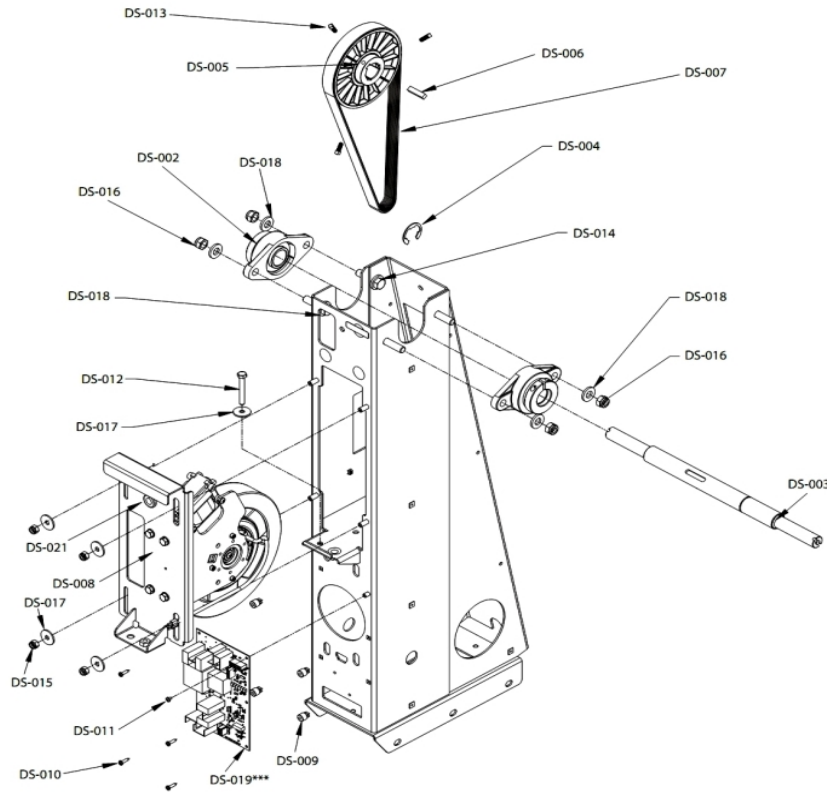

Drive System - Upper Tower Components

Ref #	Part Number	Qty	Description
DS-002	0K69-01250-0000	2	BRG: 360 DEGREE LOCKING FLANGE
DS-003	0K69-01030-0000	1	Drive Shaft
DS-004	0017-00100-0148	1	E clip
DS-005	0K69-01020-0000	1	Drive Pulley
DS-006	0K69-01021-0000	1	Hex Key: 8 X 7 X 34
DS-007	0K69-01256-0000	1	BELT: POLY-V; 360J10; 36.00 IN
DS-008	AK69-00075-0000	1	ASSY: GENERATOR, MTG
DS-009	0017-00042-1226	1	Hardware: Plastic Grommet
DS-010	0017-00101-1795	5	Hardware: Mounting Screw
DS-011	0017-00101-2107	1	SCR: M4 X 0.70-6G6G X 6 PHL PAN MS ST ZS
DS-012	0017-00101-2002	1	Hardware: Tension Bolt 60MM
DS-013	0017-00101-2015	3	Hardware: Pulley Set Screw 15 MM
DS-014	0017-00101-1867	4	Hardware: Mounting Bolt 45 MM
DS-015	0017-00103-0333	4	Hardware: Hex Nut
DS-016	0017-00103-0332	4	Hardware: Mounting Nut
DS-017	0017-00104-0409	1	Hardware: Washer 1.125" OD
DS-018	0017-00104-0193	4	Hardware: Washer 1.06" OD
DS-019	A084-92389-0001	1	PROGRAMMED PCB: B084-92389-0001
DS-021	0K62-01189-0000	7	Elastomer Split Grommet