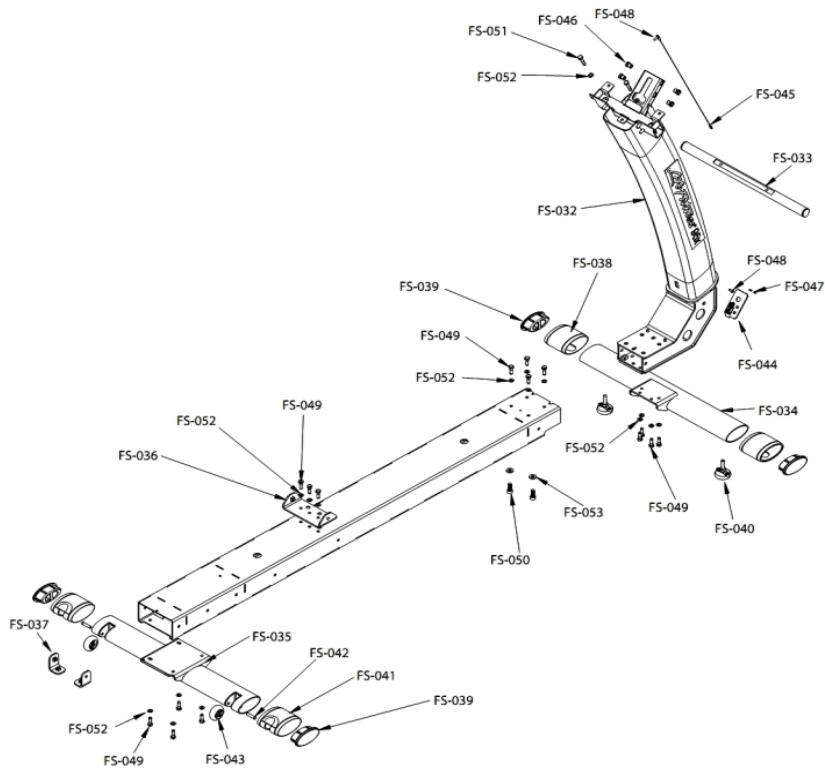

Mono-Column and Stabilizer Assemblies

Ref #	Part Number	Qty	Description
FS-032	AK69-00122-0101	1	ASSY: MONOCOLUMN W/DECAL; ACR
FS-033	0K69-01062-0000	1	Dead Shaft
FS-034	AK69-00118-2400	1	ASSY: STABILIZER; PAINTED; FRONT; CHGR
FS-035	AK69-00090-2400	1	ASSY: STABILIZER; REAR; PAINTED; CHGR
FS-036	AK69-00170-0000	1	Rocking Link Bracket with Weldnuts
FS-037	AK69-00169-0000	2	Weldment: Frame Stiffner
FS-038	0K69-01139-0700	1	SHROUD: FRONT STABILIZER; BLK
FS-039	0K66-01042-0700	1	END CAP: FRONT STABILIZER; BLK
FS-040	0K68-01047-0000	2	Leg Leveler
FS-041	0K66-01041-0700	1	SHROUD: REAR STABILIZER
FS-042	0K66-01040-0000	1	Wheel Shaft
FS-043	0K66-01039-0000	1	Wheel
FS-044	AK66-00161-2400	1	BRKT ASSY: POWER/COAX INPUT; CHGR
FS-045	AK65-00103-0002	1	CBL ASSY: GROUND, ESD
FS-047	0017-00101-2106	2	SCR: M2.5 X 1.06 X 10MM PHL PAN PLT ST ZS
FS-048	0017-00101-1986	2	Hardware: Mounting Screw 16MM
FS-049	0017-00101-1931	4	Hardware: Front Stabilizer Mtg Bolts 25MM
FS-050	0017-00101-1966	2	Hardware: M10 X1.50-6G6GX 25 DIN HEX SOC CAP ST ZN
FS-051	0017-00101-1925	2	Hardware: Mounting Bolt 40MM
FS-052	0017-00104-0469	6	Hardware: Flat Washer 16MM OD
FS-053	0017-00104-0263	2	Hardware: Washer 0.875" OD