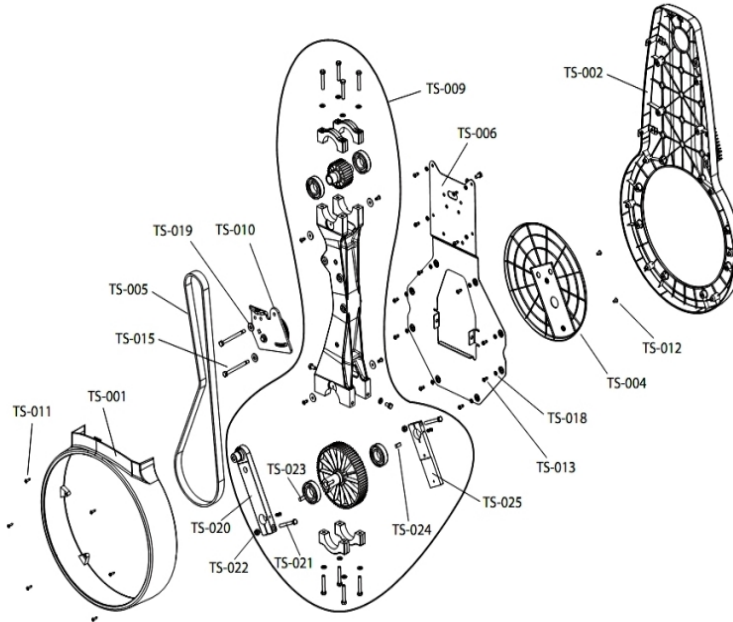

Timing System - Right Rocker Assembly Component

Ref #	Part Number	Qty	Description
TS-001	0K69-01109-2400	1	COVER: LOWER LINK; CHGR
TS-002	AK69-00123-2400	1	SUB-ASSY: INNER LINK COVER; CHGR
TS-004	0K69-01232-2401	1	COVER: CRANK; INNER; PLASTIC; CHGR
TS-005	0K69-01041-0002	2	Timing Belt 25mm
TS-006	AK69-00077-0000	1	ASSY: UPPER MTG BRKT; INNER LINK COVER
TS-009	GK69-00002-0003	1	Kit: Right Rocker Casting w/ Pulleys
TS-010	AK69-00029-0001	1	Right Idler Bracket Assembly
TS-011	0017-00101-1796	6	Hardware: Mounting Screw 19 MM
TS-012	0017-00101-1988	2	Hardware: Outside Crank Cover Mounting Screw 14MM
TS-013	0017-00101-2014	12	SCREW: M6 X 1-6G6H X 14, DIN, HEX, BUT, L, ST, ZB
TS-015	0017-00101-1951	2	Hardware: Idler Bracket Mounting Screws 100MM
TS-018	0017-00104-0488	12	Hardware: Flat Washers 11.5 MM OD
TS-019	0017-00104-0334	2	Hardware: Flat Washers 0.880" OD
TS-020	0K69-01227-0000	1	Crank Arm
TS-021	0017-00101-1905	2	Hardware: Bolt 70 MM
TS-022	0017-00103-0333	2	Hardware: Hex Nut
TS-023	0K69-01023-0000	1	Hex Key: 8 X 7 X 20
TS-024	0K69-01024-0000	1	Hex Key: 8 X 7 X 16
TS-025	0K69-01038-0000	1	Inner Crank Arm