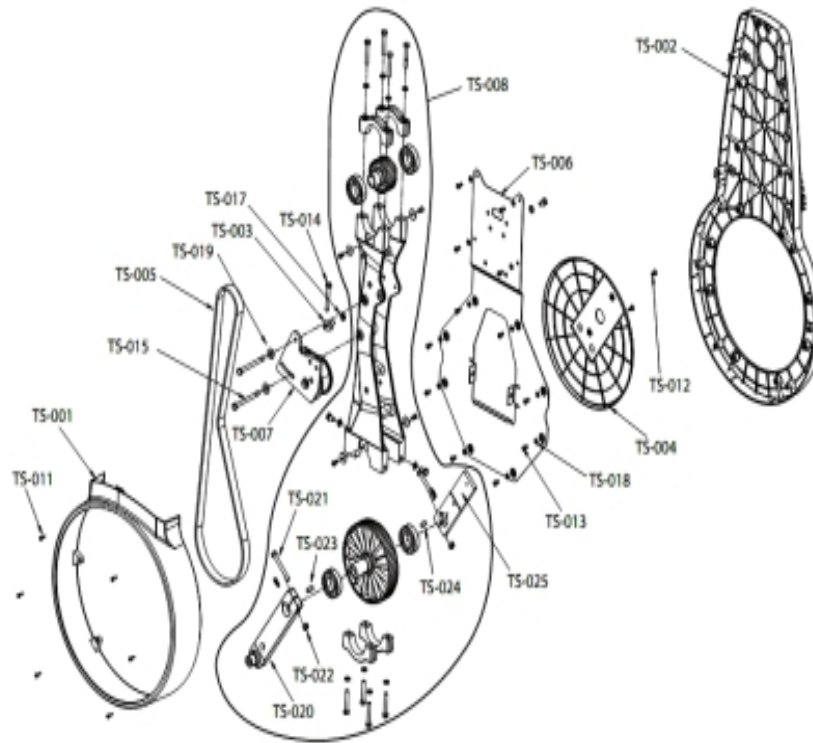

Timing System - Left Rocker Assembly Component

Ref #	Part Number	Qty	Description
TS-001	0K69-01109-2400	1	COVER: LOWER LINK; CHGR
TS-002	AK69-00123-2400	1	SUB-ASSY: INNER LINK COVER; CHGR
TS-003	0K69-01174-0000	1	Tension Pivot Bracket
TS-004	0K69-01232-2401	1	COVER: CRANK; INNER; PLASTIC; CHGR
TS-005	0K69-01041-0002	2	Timing Belt 25mm
TS-006	AK69-00077-0000	1	ASSY: UPPER MTG BRKT; INNER LINK COVER
TS-007	AK69-00029-0000	1	Left Idler Bracket Assembly
TS-008	GK69-00002-0004	1	Kit: Left Rocker Casting w/ Pulleys
TS-011	0017-00101-1796	6	Hardware: Mounting Screw 19 MM
TS-012	0017-00101-1988	2	Hardware: Outside Crank Cover Mounting Screw 14MM
TS-013	0017-00101-2014	12	SCREW: M6 X 1-6G6H X 14, DIN, HEX, BUT, L, ST, ZB
TS-014	0017-00101-2002	1	Hardware: Tension Bolt 60MM
TS-015	0017-00101-1951	2	Hardware: Idler Bracket Mounting Screws 100MM
TS-017	0017-00103-0338	1	Hardware: Hex Nut 8 MM
TS-018	0017-00104-0488	12	Hardware: Flat Washers 11.5 MM OD
TS-019	0017-00104-0334	2	Hardware: Flat Washers 0.880" OD
TS-020	0K69-01227-0000	1	Crank Arm
TS-021	0017-00101-1905	2	Hardware: Bolt 70 MM
TS-022	0017-00103-0333	2	Hardware: Hex Nut
TS-023	0K69-01023-0000	1	Hex Key: 8 X 7 X 20