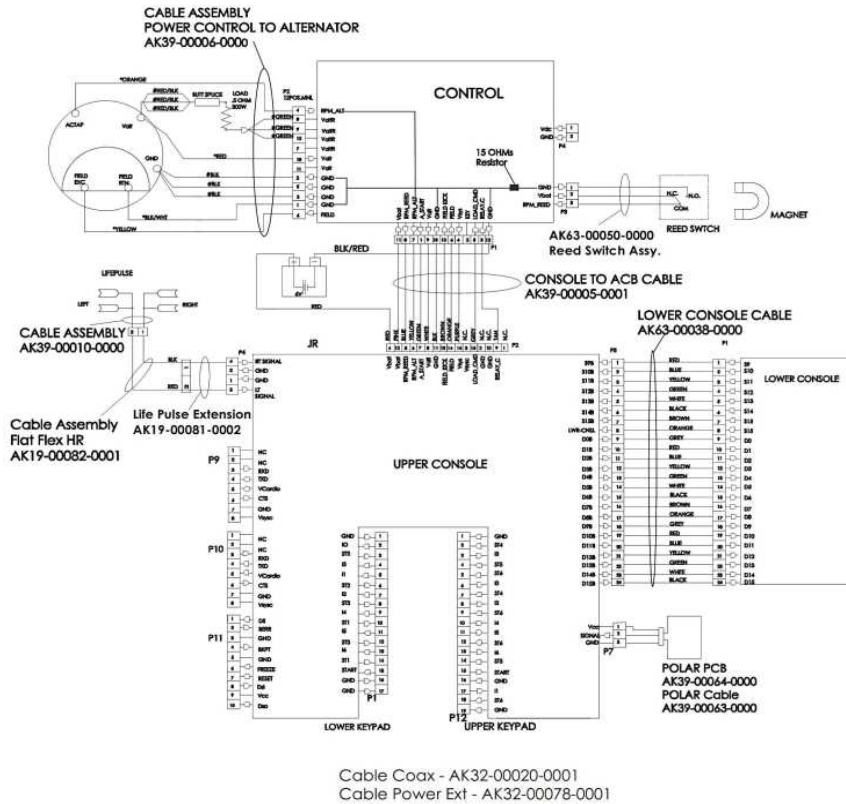

Alternator w/Pulley Assembly

Ref #	Part Number	Qty	Description
-	0017-00103-0117	1	Hardware: Locking Nut 1/2" ID
-	OK61-01027-0000	1	Flywheel: 6.75" D
-	0017-00104-0044	2	Hardware: Washer 0.75" OD
-	0017-00009-0841	1	Alternator
-	0017-00101-0956	1	Hardware: Bolt 2"
-	AK63-00093-0000	1	Alternator w/Pulley

Belts and 6V Battery

Ref #	Part Number	Qty	Description
-	0017-00101-0975	2	Hardware: Mounting Bolt 0.375"
-	GK63-00002-0079	1	Kit: Upright/Rec Belt And Pulley
-	0017-00009-1324	1	Belt: Poly-V; 49.00 IN
-	0K51-01036-0000	1	Battery Bracket
-	0017-00101-1193	2	Hardware: Screw 0.375"
-	0017-00003-0685	1	6V Battery

Cables

Ref #	Part Number	Qty	Description
-	AK19-00082-0001	1	Flat Flex Cable
-	118E-00001-0259	1	Wireless Receiver Module, Non-Coded
-	AK63-00038-0000	1	Lower Console Cable
-	AK39-00063-0000	1	Polar Cable
-	AK39-00010-0000	1	Cable Assembly: 2-sensor Handlebar
-	AK63-00050-0000	2	Reed Switch Bracket Assembly
-	AK39-00005-0001	1	10-Pin Connector Main Wiring Cable
-	AK32-00020-0001	1	Coax Cable: 90"
-	AK39-00006-0000	1	Power Cable
-	AK19-00081-0002	1	Life Pulse Extension
-	AK32-00078-0001	1	Power Extension Cable: 120"

Seat Assembly - Bottom

Ref #	Part Number	Qty	Description
-	0017-00101-1748	2	Hardware: Screw 0.5"
-	0017-00104-0461	1	Hardware: Flat Washer 0.602" OD
-	AK51-00053-0001	1	Lock Assembly
-	0017-00103-0326	4	Hardware: Locking Nut 5/16" ID
-	0017-00103-0325	8	Hardware: Locking Nut 5/16" ID
-	AK51-00056-0001	1	Roller Assembly
-	0K51-01044-0000	4	Roller Spacer
-	0017-00104-0462	4	Hardware: Flat Washer 0.478" OD
-	0K51-01034-0001	2	Seat Roller: Right
-	0017-00101-1743	4	Hardware: Mounting Screw 2.25"
-	0017-00104-0463	4	Hardware: Flat Washer 1.125" OD
-	0K51-01059-0001	4	Roller Shield
-	0K51-01034-0002	2	Seat Roller: Left