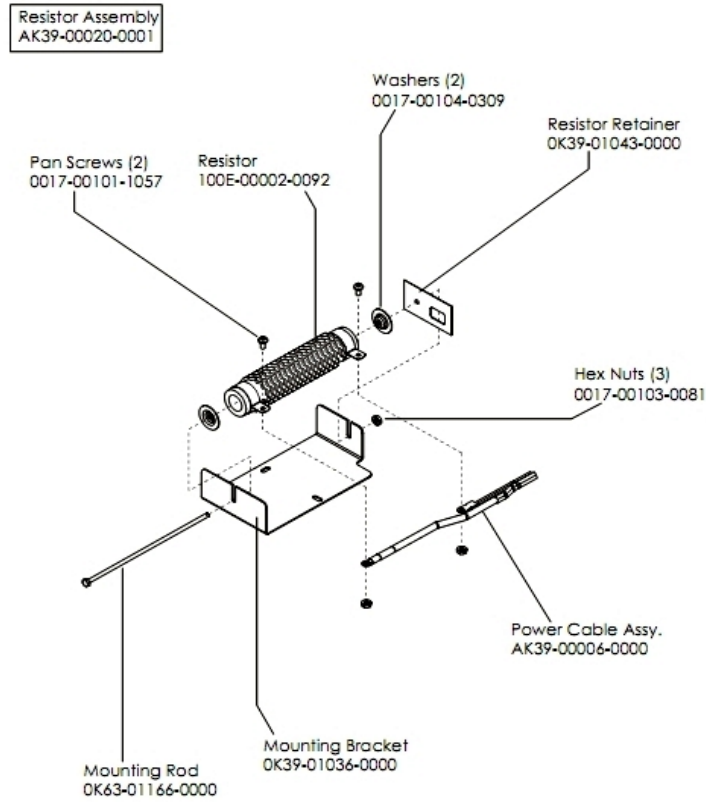

Resistor Assembly

Ref #	Part Number	Qty	Description
-	OK39-01043-0000	1	Resistor Retainer
-	OK39-01036-0000	1	Resistor Bracket
-	100E-00002-0092	1	Resistor .5 OHM 240 Watt
-	0017-00104-0309	2	Hardware: Washer 1.12" OD
-	0017-00101-1282	2	Hardware: TORX Screw 0.375"
-	AK39-00006-0000	1	Power Cable
-	AK39-00020-0001	1	Resistor Assembly
-	0017-00103-0081	3	Hardware: Hex Nut ID
-	OK63-01166-0000	1	Resistor Mounting Rod