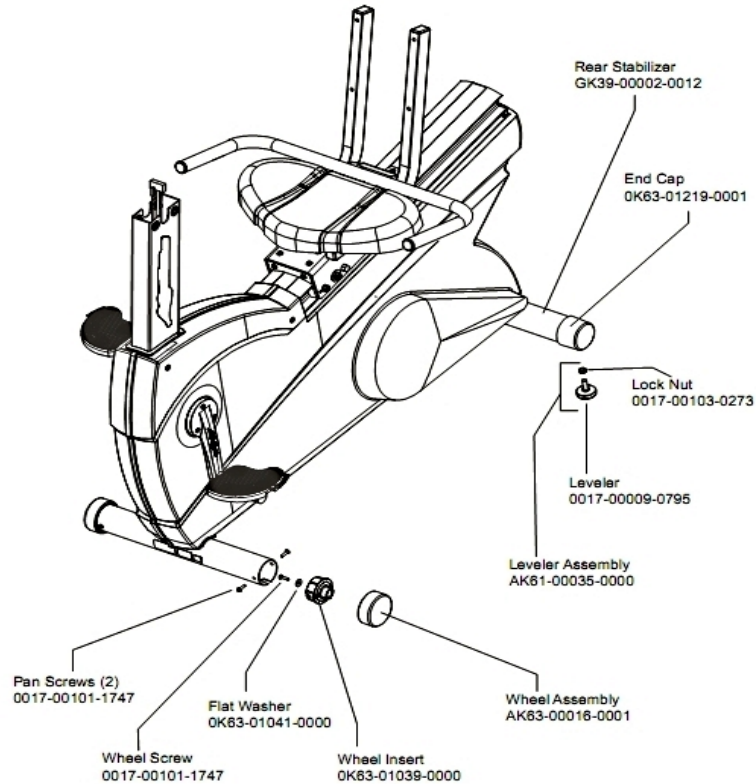

Wheel and Leveler

Ref #	Part Number	Qty	Description
-	0017-00009-0795	2	Leg Leveler
-	OK63-01041-0000	2	Hardware: Flat Washer
-	AK61-00035-0000	1	Leg Leveler
-	AK63-00016-0001	2	Wheel/Bearing Assembly
-	OK63-01219-0001	2	End Cap
-	0017-00101-1747	6	Hardware: Pan Screw 0.75"
-	OK63-01039-0000	2	Wheel Insert
-	GK39-00002-0012	1	Rear Stabilizer
-	0017-00103-0273	2	Hardware: Hex Nut 3/8" ID
-	AK63-00017-0001	1	Front Wheel Assembly