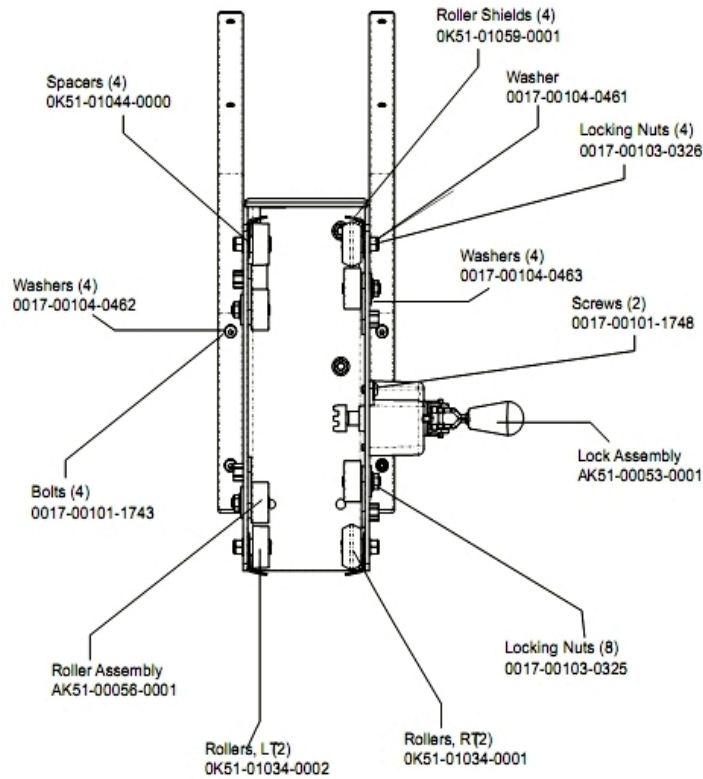

Resistor Assembly

Ref #	Part Number	Qty	Description
-	OK39-01043-0000	1	Resistor Retainer
-	OK39-01036-0000	1	Resistor Bracket
-	100E-00002-0092	1	Resistor .5 OHM 240 Watt
-	0017-00104-0309	2	Hardware: Washer 1.12" OD
-	0017-00101-1282	2	Hardware: TORX Screw 0.375"
-	AK39-00006-0000	1	Power Cable
-	AK39-00020-0001	1	Resistor Assembly
-	0017-00103-0081	3	Hardware: Hex Nut ID
-	OK63-01166-0000	1	Resistor Mounting Rod

Seat Assembly

Ref #	Part Number	Qty	Description
-	0K19-01208-0001	4	End Cap
-	0K19-01230-0000	1	Cable Sleeve
-	AK51-00023-0003	1	Seat Assembly
-	0017-00101-1282	2	Hardware: TORX Screw 0.375"
-	AK39-00024-0002	1	Handlebar with Insert
-	0K19-01221-0000	1	Hardware: Upper Flex Cable Clamp
-	0K19-01222-0000	4	Double-sided Foam Tape
-	AK19-00082-0001	1	Flat Flex Cable
-	0017-00101-1749	4	Hardware: Hex Bolt 1.25"
-	0017-00104-0461	8	Hardware: Flat Washer 0.602" OD
-	AK63-00014-0003	1	Heart Rate Electrode
-	0017-00042-0866	1	Hardware: Hole Bushing - 3/4"
-	0017-00101-1745	4	Hardware: Screw 0.875"

Seat Assembly - Bottom

Ref #	Part Number	Qty	Description
-	0017-00101-1748	2	Hardware: Screw 0.5"
-	0017-00104-0461	1	Hardware: Flat Washer 0.602" OD
-	AK51-00053-0001	1	Lock Assembly
-	0017-00103-0326	4	Hardware: Locking Nut 5/16" ID
-	0017-00103-0325	8	Hardware: Locking Nut 5/16" ID
-	AK51-00056-0001	1	Roller Assembly
-	0K51-01044-0000	4	Roller Spacer
-	0017-00104-0462	4	Hardware: Flat Washer 0.478" OD
-	0K51-01034-0001	2	Seat Roller: Right
-	0017-00101-1743	4	Hardware: Mounting Screw 2.25"
-	0017-00104-0463	4	Hardware: Flat Washer 1.125" OD
-	0K51-01059-0001	4	Roller Shield
-	0K51-01034-0002	2	Seat Roller: Left