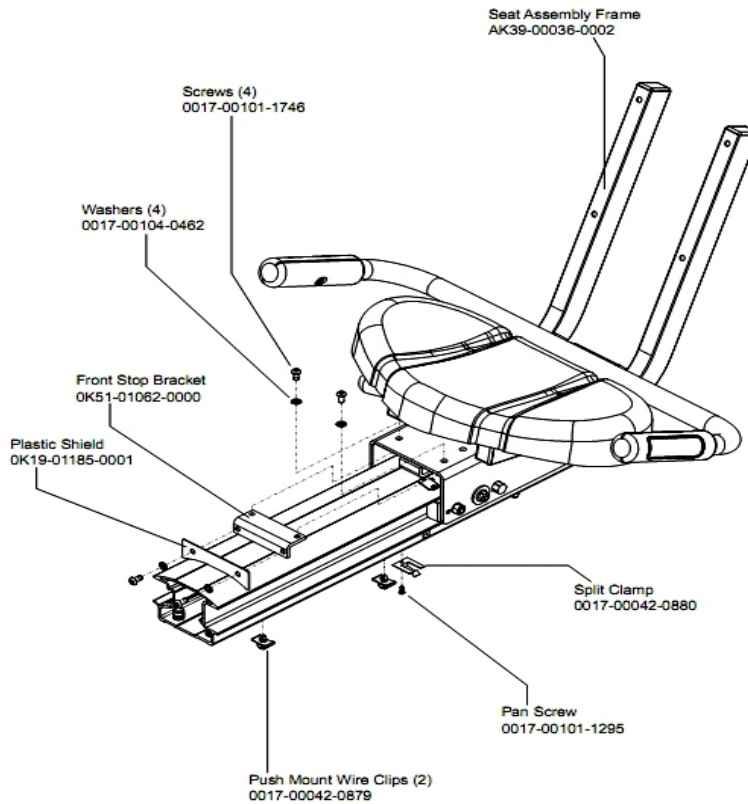

Seat Frame Assembly

Ref #	Part Number	Qty	Description
-	OK51-01062-0000	1	Front Stop Bracket
-	OK19-01185-0001	1	Plastic Shield
-	0017-00042-0880	1	Hardware: Split Clamp
-	0017-00101-1295	1	Hardware: Pan Screw 0.375"
-	AK39-00036-0002	1	Seat Assembly Frame
-	0017-00042-0879	2	Hardware: Push Mount Wire Clip
-	0017-00101-1746	4	Hardware: Console Support Cap Screw
-	0017-00104-0462	4	Hardware: Flat Washer 0.478" OD