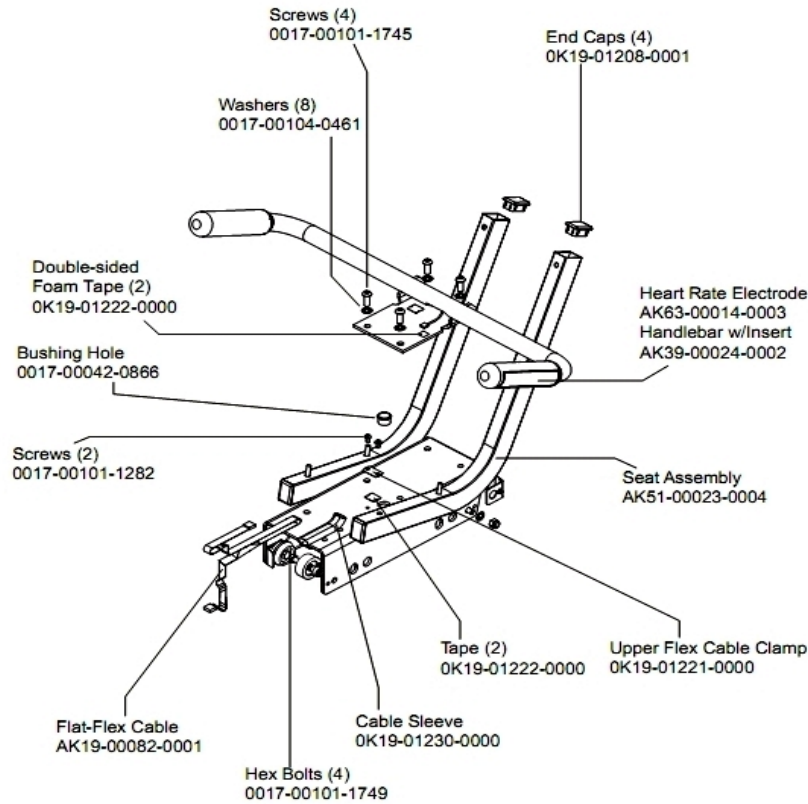

Power Control Board

Ref #	Part Number	Qty	Description
-	0017-00042-0821	4	Hardware: Plastic Grommet
-	B084-92218-0000	1	PCB Circuit Board
-	0017-00101-0823	4	Hardware: Screw 0.75"
-	0K39-01027-0000	1	PCB Bracket
-	AK39-00022-0001	1	PCB Assembly

Seat Assembly

Ref #	Part Number	Qty	Description
-	0K19-01208-0001	4	End Cap
-	0K19-01230-0000	1	Cable Sleeve
-	AK51-00023-0003	1	Seat Assembly
-	0017-00101-1282	2	Hardware: TORX Screw 0.375"
-	AK39-00024-0002	1	Handlebar with Insert
-	0K19-01221-0000	1	Hardware: Upper Flex Cable Clamp
-	0K19-01222-0000	4	Double-sided Foam Tape
-	AK19-00082-0001	1	Flat Flex Cable
-	0017-00101-1749	4	Hardware: Hex Bolt 1.25"
-	0017-00104-0461	8	Hardware: Flat Washer 0.602" OD
-	AK63-00014-0003	1	Heart Rate Electrode
-	0017-00042-0866	1	Hardware: Hole Bushing - 3/4"
-	0017-00101-1745	4	Hardware: Screw 0.875"

Seat Assembly - Bottom

Ref #	Part Number	Qty	Description
-	0017-00101-1748	2	Hardware: Screw 0.5"
-	0017-00104-0461	1	Hardware: Flat Washer 0.602" OD
-	AK51-00053-0001	1	Lock Assembly
-	0017-00103-0326	4	Hardware: Locking Nut 5/16" ID
-	0017-00103-0325	8	Hardware: Locking Nut 5/16" ID
-	AK51-00056-0001	1	Roller Assembly
-	0K51-01044-0000	4	Roller Spacer
-	0017-00104-0462	4	Hardware: Flat Washer 0.478" OD
-	0K51-01034-0001	2	Seat Roller: Right
-	0017-00101-1743	4	Hardware: Mounting Screw 2.25"
-	0017-00104-0463	4	Hardware: Flat Washer 1.125" OD
-	0K51-01059-0001	4	Roller Shield
-	0K51-01034-0002	2	Seat Roller: Left