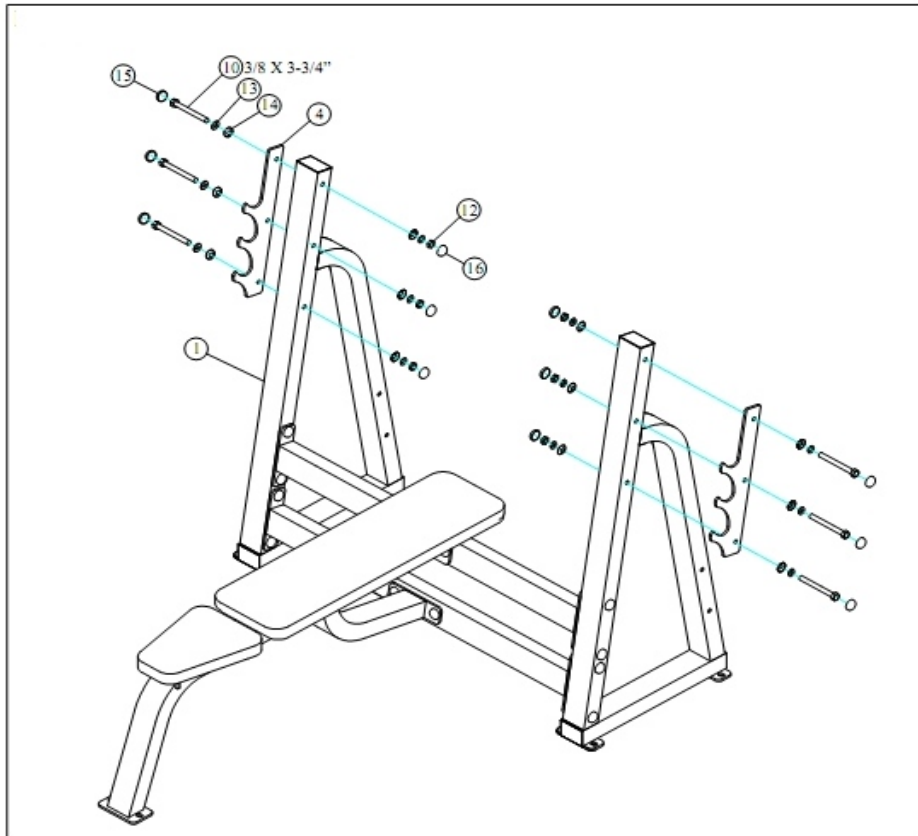

Component Assembly 4

Ref #	Part Number	Qty	Description
1	ACUAP04-0007L WHT	1	PTD ASSY, CSOFB UPRIGHT LEFT WHITE
1	ACUAP04-0007R WHT	1	PTD ASSY, CSOFB UPRIGHT RIGHT WHITE
1	ACUAP04-0007R PLT	1	PTD ASSY, CSOFB UPRIGHT RIGHT PLAT
1	ACUAP04-0007L PLT	1	PTD ASSY, CSOFB UPRIGHT LEFT PLAT
4	ACUP02-0008	2	Rack; Bar Support; Chrome
10	3102905	18	3/8-16 X 3-3/4 UNS HEX FHB G2 ZN
12	3102807	22	Hardware: Nut 3/8" ID
13	3102514	44	Hardware: Flat Washer 3/8" ID
14	6866701	47	Washer, Right 3/8 ID
15	6866601	10	Cap, RH-20 Black
16	ACU06-0357PLAT	38	Cap - Right Plate
16	6866602	37	Cap, RH-20 White
-	ACUHB-CSOFBPLA T	1	NLA: HARDWARE BAG; CSOFB PLATINUM
-	ACUHB-CSOFBWHT	1	NLA: HARDWARE BAG; CSOFB WHITE