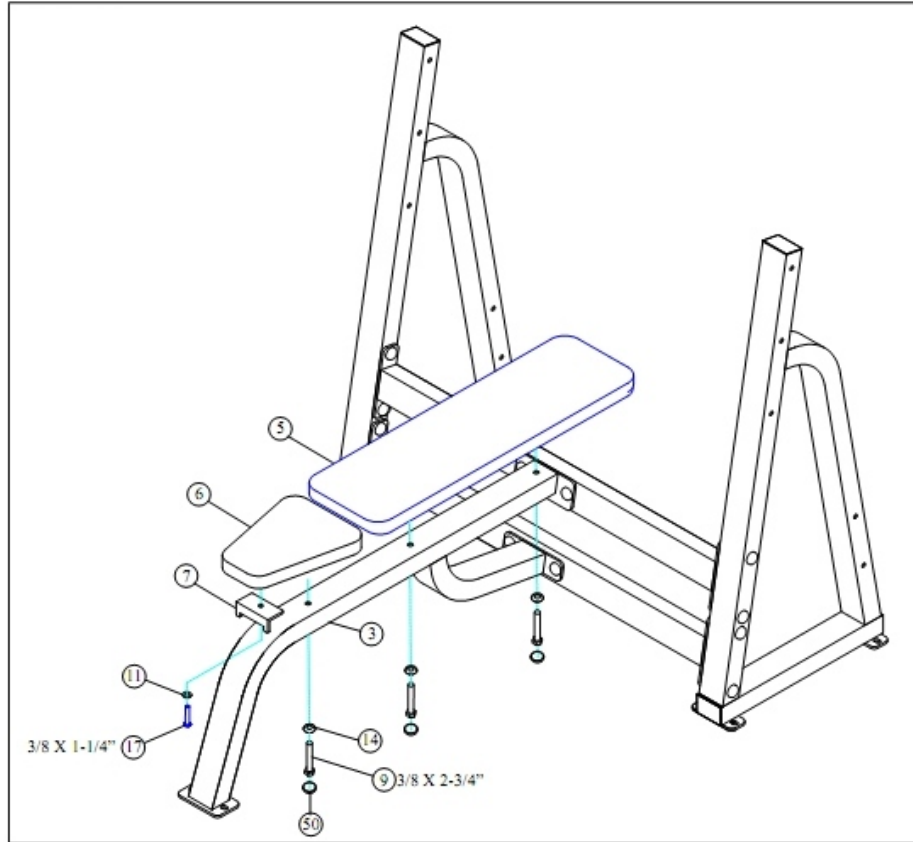

Component Assembly 1

Ref #	Part Number	Qty	Description
1	ACUAP04-0007L WHT	1	PTD ASSY, CSOFB UPRIGHT LEFT WHITE
1	ACUAP04-0007L PLT	1	PTD ASSY, CSOFB UPRIGHT LEFT PLAT
1	ACUAP04-0007R WHT	1	PTD ASSY, CSOFB UPRIGHT RIGHT WHITE
1	ACUAP04-0007R PLT	1	PTD ASSY, CSOFB UPRIGHT RIGHT PLAT
2	ACUP04-0008WHT	2	PTD ASSY, CSOFB CROSS BRACE WHITE
2	ACUP04-0008PLT	2	PTD ASSY, CSOFB CROSS BRACE PLAT
10	3102905	18	3/8-16 X 3-3/4 UNS HEX FHB G2 ZN
12	3102807	22	Hardware: Nut 3/8" ID
13	3102514	44	Hardware: Flat Washer 3/8" ID
14	6866701	47	Washer, Right 3/8 ID
16	6866602	37	Cap, RH-20 White
16	ACU06-0357PLAT	38	Cap - Right Plate

Component Assembly 2

Ref #	Part Number	Qty	Description
2	ACUP04-0008PLT	2	PTD ASSY, CSOFB CROSS BRACE PLAT
2	ACUP04-0008WHT	2	PTD ASSY, CSOFB CROSS BRACE WHITE
3	ACU04-0009PLT	1	PTD ASSY, CSOFB BENCH FRAME PLAT
3	ACU04-0009WHT	1	PTD ASSY, CSOFB BENCH FRAME WHITE
9	3102922	7	3/8-16X2-3/4 UNS HEX FHB G2 ZN
12	3102807	22	Hardware: Nut 3/8" ID
13	3102514	44	Hardware: Flat Washer 3/8" ID
14	6866701	47	Washer, Right 3/8 ID
16	ACU06-0357PLAT	38	Cap - Right Plate
16	6866602	37	Cap, RH-20 White

Component Assembly 3

Ref #	Part Number	Qty	Description
3	ACU04-0009WHT	1	PTD ASSY, CSOFB BENCH FRAME WHITE
3	ACU04-0009PLT	1	PTD ASSY, CSOFB BENCH FRAME PLAT
5	6876999	1	Custom
6	6913199	1	*SEAT PAD
7	ACUP02-0005PLAT	1	Angle; NTC HD 2 X 1-1/2 X 4; Plate
7	ACUP02-0005WHT	1	ANGLE; NTCHD 2 X 1-1/2 X 4
9	3102922	7	3/8-16X2-3/4 UNS HEX FHB G2 ZN
11	3228501	1	Washer, Flat 3/8 ID SAE BZ
14	6866701	47	Washer, Right 3/8 ID
17	3202406	1	3/8-16 X1-1/4 HXS BUT CS G8 BO