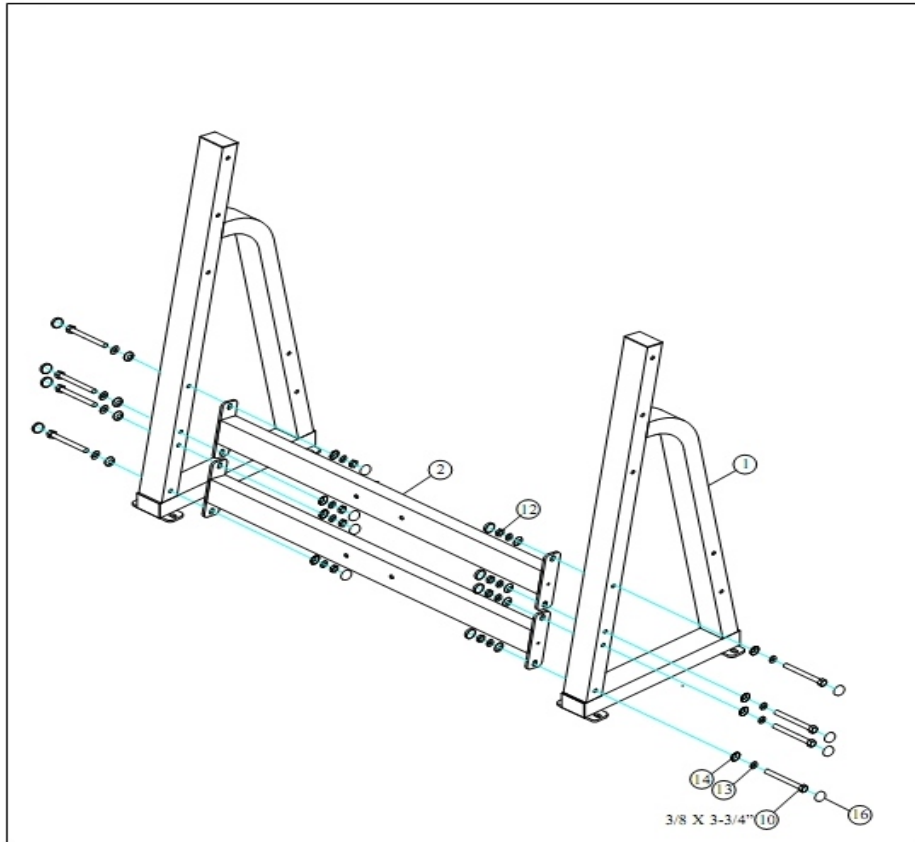

Component Assembly 1

Ref #	Part Number	Qty	Description
1	ACUAP04-0007L WHT	1	PTD ASSY, CSOFB UPRIGHT LEFT WHITE
1	ACUAP04-0007L PLT	1	PTD ASSY, CSOFB UPRIGHT LEFT PLAT
1	ACUAP04-0007R WHT	1	PTD ASSY, CSOFB UPRIGHT RIGHT WHITE
1	ACUAP04-0007R PLT	1	PTD ASSY, CSOFB UPRIGHT RIGHT PLAT
2	ACUP04-0008WHT	2	PTD ASSY, CSOFB CROSS BRACE WHITE
2	ACUP04-0008PLT	2	PTD ASSY, CSOFB CROSS BRACE PLAT
10	3102905	18	3/8-16 X 3-3/4 UNS HEX FHB G2 ZN
12	3102807	22	Hardware: Nut 3/8" ID
13	3102514	44	Hardware: Flat Washer 3/8" ID
14	6866701	47	Washer, Right 3/8 ID
16	6866602	37	Cap, RH-20 White
16	ACU06-0357PLAT	38	Cap - Right Plate

Component Assembly 2

Ref #	Part Number	Qty	Description
2	ACUP04-0008PLT	2	PTD ASSY, CSOFB CROSS BRACE PLAT
2	ACUP04-0008WHT	2	PTD ASSY, CSOFB CROSS BRACE WHITE
3	ACU04-0009PLT	1	PTD ASSY, CSOFB BENCH FRAME PLAT
3	ACU04-0009WHT	1	PTD ASSY, CSOFB BENCH FRAME WHITE
9	3102922	7	3/8-16X2-3/4 UNS HEX FHB G2 ZN
12	3102807	22	Hardware: Nut 3/8" ID
13	3102514	44	Hardware: Flat Washer 3/8" ID
14	6866701	47	Washer, Right 3/8 ID
16	ACU06-0357PLAT	38	Cap - Right Plate
16	6866602	37	Cap, RH-20 White

Component Assembly 5

Ref #	Part Number	Qty	Description
1	ACUAP04-0007R WHT	1	PTD ASSY, CSOFB UPRIGHT RIGHT WHITE
1	ACUAP04-0007R PLT	1	PTD ASSY, CSOFB UPRIGHT RIGHT PLAT
1	ACUAP04-0007L WHT	1	PTD ASSY, CSOFB UPRIGHT LEFT WHITE
1	ACUAP04-0007L PLT	1	PTD ASSY, CSOFB UPRIGHT LEFT PLAT
10	3102905	18	3/8-16 X 3-3/4 UNS HEX FHB G2 ZN
12	3102807	22	Hardware: Nut 3/8" ID
13	3102514	44	Hardware: Flat Washer 3/8" ID
14	6866701	47	Washer, Right 3/8 ID
15	6866601	10	Cap, RH-20 Black
16	6866602	37	Cap, RH-20 White
16	ACU06-0357PLAT	38	Cap - Right Plate