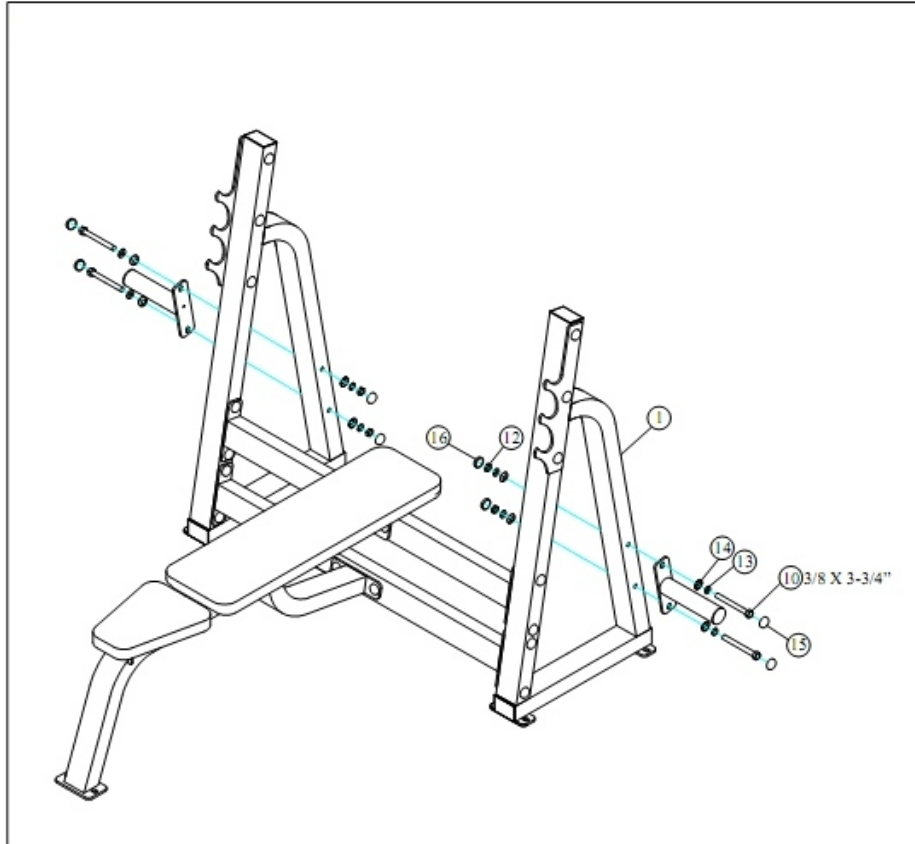

Component Assembly 5

Ref #	Part Number	Qty	Description
1	ACUAP04-0007R WHT	1	PTD ASSY, CSOFB UPRIGHT RIGHT WHITE
1	ACUAP04-0007R PLT	1	PTD ASSY, CSOFB UPRIGHT RIGHT PLAT
1	ACUAP04-0007L WHT	1	PTD ASSY, CSOFB UPRIGHT LEFT WHITE
1	ACUAP04-0007L PLT	1	PTD ASSY, CSOFB UPRIGHT LEFT PLAT
10	3102905	18	3/8-16 X 3-3/4 UNS HEX FHB G2 ZN
12	3102807	22	Hardware: Nut 3/8" ID
13	3102514	44	Hardware: Flat Washer 3/8" ID
14	6866701	47	Washer, Right 3/8 ID
15	6866601	10	Cap, RH-20 Black
16	6866602	37	Cap, RH-20 White
16	ACU06-0357PLAT	38	Cap - Right Plate