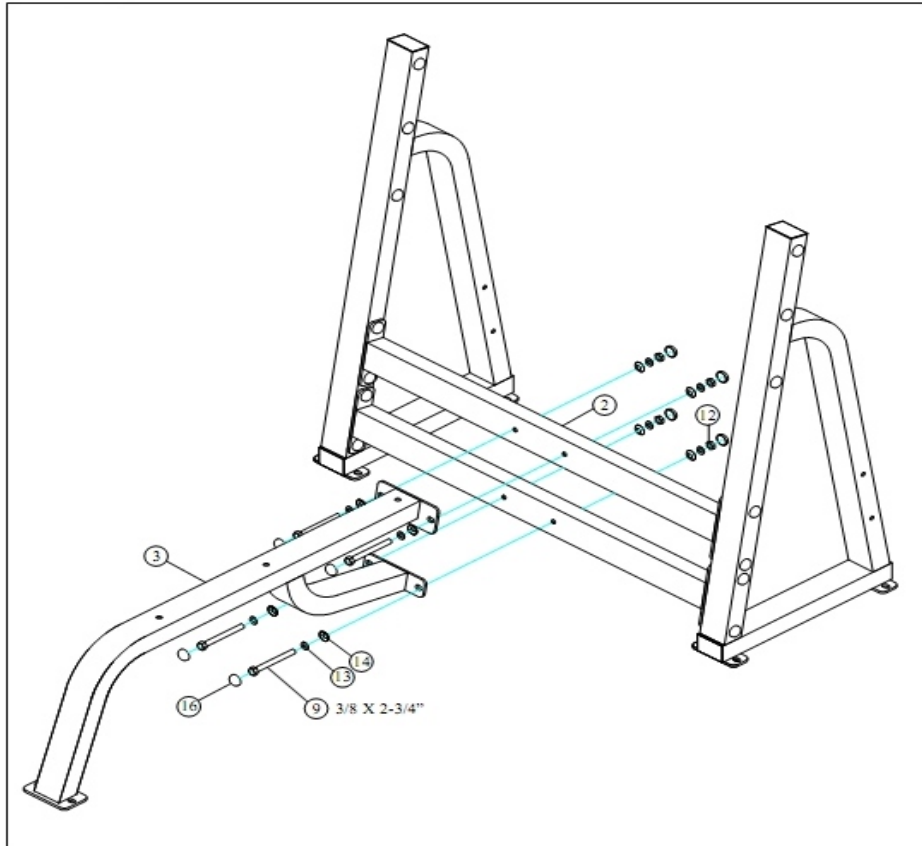

Component Assembly 1

Ref #	Part Number	Qty	Description
1	ACUAP04-0007L WHT	1	PTD ASSY, CSOFB UPRIGHT LEFT WHITE
1	ACUAP04-0007L PLT	1	PTD ASSY, CSOFB UPRIGHT LEFT PLAT
1	ACUAP04-0007R WHT	1	PTD ASSY, CSOFB UPRIGHT RIGHT WHITE
1	ACUAP04-0007R PLT	1	PTD ASSY, CSOFB UPRIGHT RIGHT PLAT
2	ACUP04-0008WHT	2	PTD ASSY, CSOFB CROSS BRACE WHITE
2	ACUP04-0008PLT	2	PTD ASSY, CSOFB CROSS BRACE PLAT
10	3102905	18	3/8-16 X 3-3/4 UNS HEX FHB G2 ZN
12	3102807	22	Hardware: Nut 3/8" ID
13	3102514	44	Hardware: Flat Washer 3/8" ID
14	6866701	47	Washer, Right 3/8 ID
16	6866602	37	Cap, RH-20 White
16	ACU06-0357PLAT	38	Cap - Right Plate

Component Assembly 2

Ref #	Part Number	Qty	Description
2	ACUP04-0008PLT	2	PTD ASSY, CSOFB CROSS BRACE PLAT
2	ACUP04-0008WHT	2	PTD ASSY, CSOFB CROSS BRACE WHITE
3	ACU04-0009PLT	1	PTD ASSY, CSOFB BENCH FRAME PLAT
3	ACU04-0009WHT	1	PTD ASSY, CSOFB BENCH FRAME WHITE
9	3102922	7	3/8-16X2-3/4 UNS HEX FHB G2 ZN
12	3102807	22	Hardware: Nut 3/8" ID
13	3102514	44	Hardware: Flat Washer 3/8" ID
14	6866701	47	Washer, Right 3/8 ID
16	ACU06-0357PLAT	38	Cap - Right Plate
16	6866602	37	Cap, RH-20 White

Component Assembly 5

Ref #	Part Number	Qty	Description
1	ACUAP04-0007R WHT	1	PTD ASSY, CSOFB UPRIGHT RIGHT WHITE
1	ACUAP04-0007R PLT	1	PTD ASSY, CSOFB UPRIGHT RIGHT PLAT
1	ACUAP04-0007L WHT	1	PTD ASSY, CSOFB UPRIGHT LEFT WHITE
1	ACUAP04-0007L PLT	1	PTD ASSY, CSOFB UPRIGHT LEFT PLAT
10	3102905	18	3/8-16 X 3-3/4 UNS HEX FHB G2 ZN
12	3102807	22	Hardware: Nut 3/8" ID
13	3102514	44	Hardware: Flat Washer 3/8" ID
14	6866701	47	Washer, Right 3/8 ID
15	6866601	10	Cap, RH-20 Black
16	6866602	37	Cap, RH-20 White
16	ACU06-0357PLAT	38	Cap - Right Plate