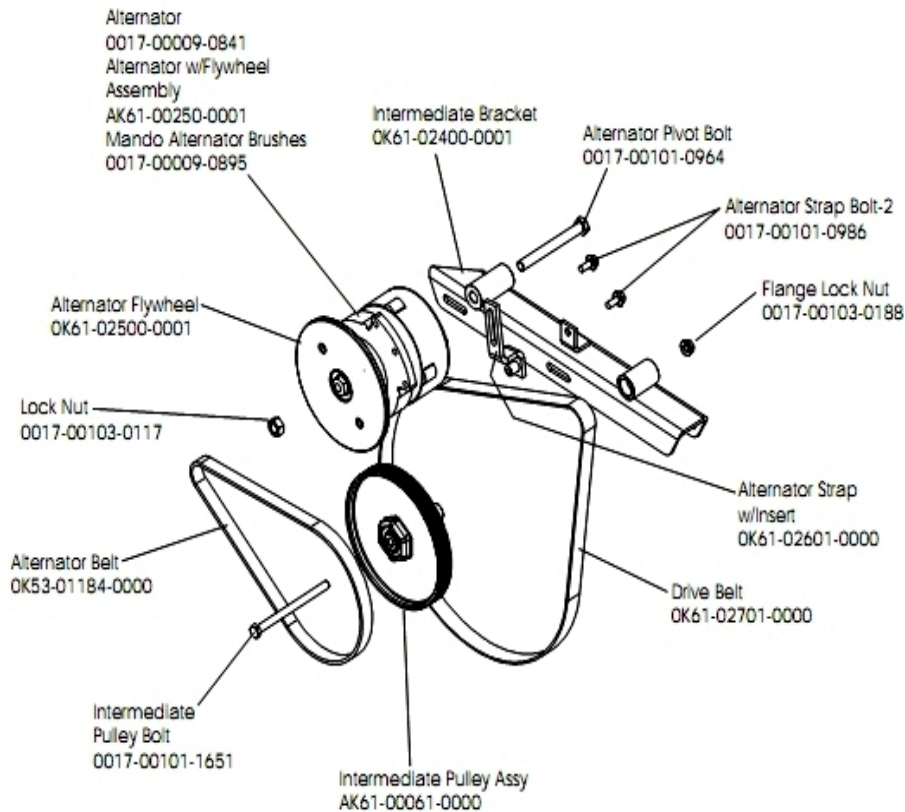

Drive Belts and Alternator

Ref #	Part Number	Qty	Description
-	OK53-01447-0000	1	Belt: Poly-V; 32"
-	OK61-01027-0000	1	Flywheel: 6.75" D
-	GK61-00002-0056	1	KIT: CROSS TRAINER BELT AND PULLEY
-	0017-00101-0986	2	Hardware: Bolt 0.75"
-	0017-00103-0117	1	Hardware: Locking Nut 1/2" ID
-	AK61-00250-0001	1	Alternator w/Flywheel
-	OK61-02601-0000	1	Alternator Strap with Insert
-	0017-00103-0188	1	Hardware: Flange Lock Nut 3/8" ID
-	0017-00101-1651	1	Hardware: Intermediate Pulley Bolt 5.5"
-	0017-00009-0895	1	Alternator Brush Kit
-	OK61-02400-0001	1	Intermediate Bracket
-	AK61-00061-0000	1	Intermediate Pulley Assembly
-	0017-00009-0841	1	Alternator
-	0017-00101-0964	1	Hardware: Alternator Pivot Bolt 4.5"