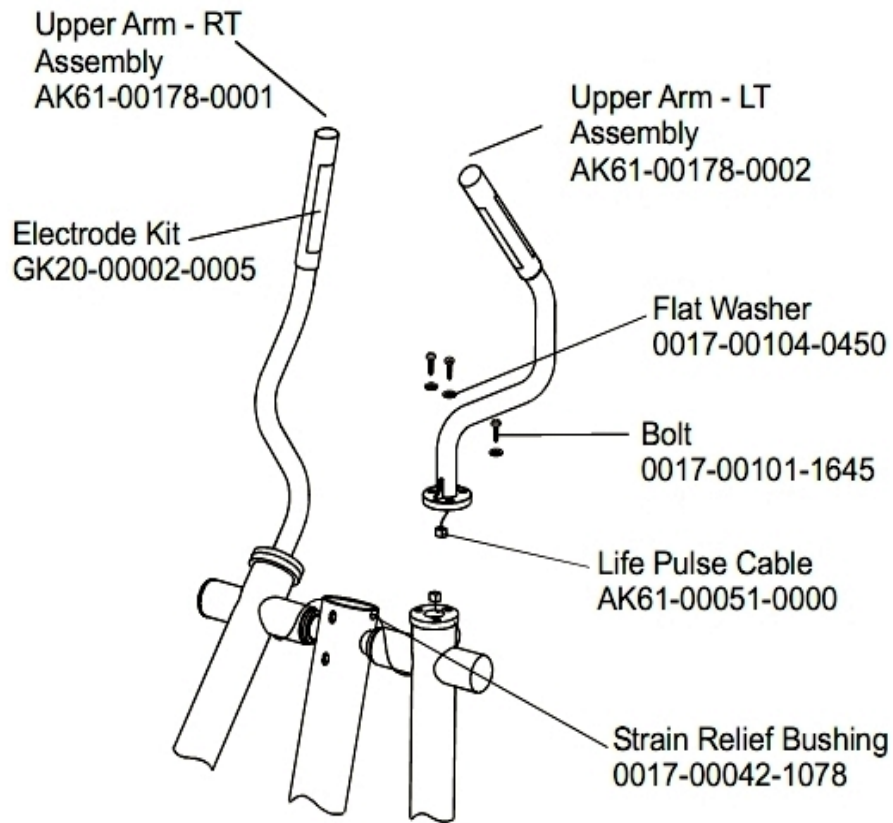

Upper Arm and Heart Rate Assembly

Ref #	Part Number	Qty	Description
-	AK61-00178-0001	1	Upper Arm Assembly: Right
-	GK20-00002-0005	1	Heart Rate Electrode Kit
-	0017-00104-0450	1	Hardware: Flat Washer 0.67" OD
-	0017-00101-1645	1	Hardware: Bolt
-	0017-00042-1078	1	Hardware: Bushing
-	AK61-00178-0002	1	Upper Arm Assembly: Left
-	AK61-00051-0000	1	Bullhorn HR cables