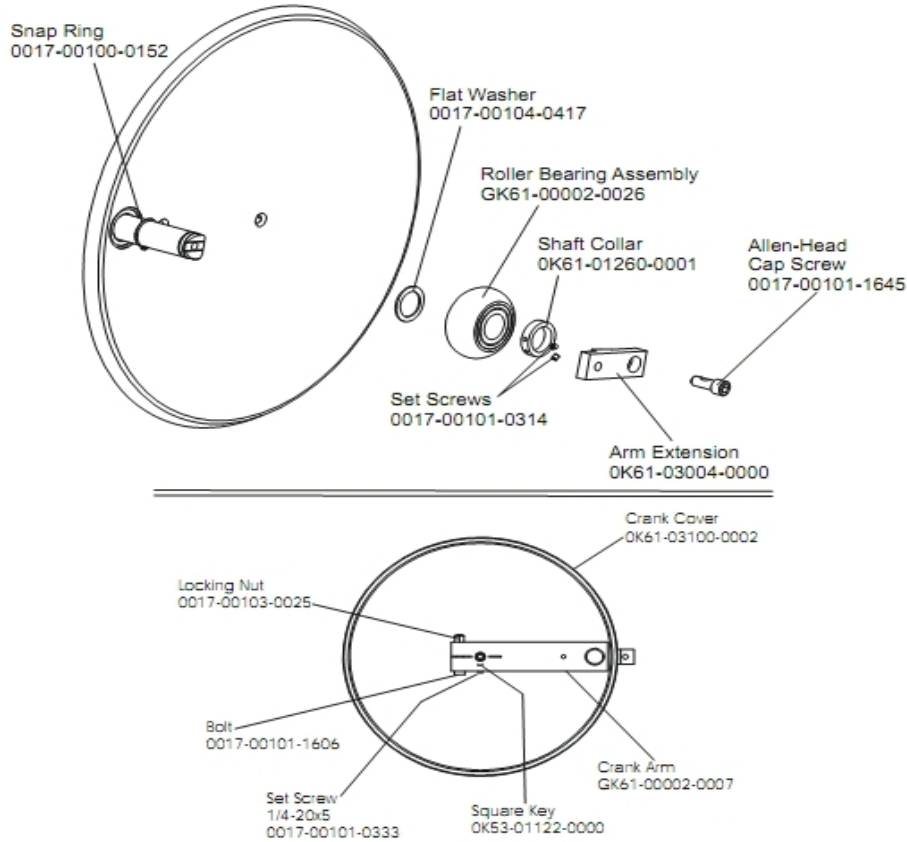

Pedal Lever Assembly

Ref #	Part Number	Qty	Description
-	0017-00101-1646	2	Hardware: Bolt 4.25"
-	OK61-06320-0004	1	Inside Cover Right
-	OK61-01410-0300	1	Rocker Seal
-	OK61-04115-0002	4	Adhesive Tape
-	0017-00041-0053	1	Viton O-ring
-	OK61-01076-0000	2	Pedal Lever Clevis Shaft
-	OK61-06300-0004	1	Inside Cover Left
-	GK61-00002-0054	1	Pedal Kit
-	AK61-00172-0001	1	Pedal Assembly: Right
-	0017-00101-1242	1	Hardware: Phillips Pan Screw 0.75"
-	0017-00009-1143	4	Clip
-	0017-00103-0137	2	Hardware: Locking Nut 3/8" ID
-	OK61-01356-0000	1	Hardware: Beveled Washer
-	AK61-00172-0002	1	Pedal Assembly: Left

Rear Drive Shrouds with Decals

Ref #	Part Number	Qty	Description
-	AK61-00176-0001	1	Link Cover with Decal: Right
-	OK14-01384-0000	2	Plug
-	0017-00101-1242	22	Hardware: Phillips Pan Screw 0.75"
-	AK61-00176-0002	1	Link Cover with Decal: Left

Rocker Arm Assembly

Ref #	Part Number	Qty	Description
-	AK61-00094-0003	1	Rocker Arm
-	0017-00101-1635	1	Hardware: Hex Bolt 1"
-	0017-00104-0454	1	Hardware: Flat Washer 1.62" OD
-	0K61-01259-0000	1	Shaft Split Collar

Roller Assembly

Ref #	Part Number	Qty	Description
-	0017-00103-0025	1	Hardware: Locking Nut 3/8" ID
-	0017-00101-1645	1	Hardware: Bolt
-	0017-00101-0333	1	Hardware: Screw 0.3125"
-	GK61-00002-0007	1	Kit: Serv; Crank-Arm BM
-	OK61-01260-0001	1	Collar: Shaft; Crankarm B
-	OK53-01122-0000	1	Square Key
-	0017-00101-1606	1	Hardware: Hex Bolt 2.5"
-	0017-00101-0314	1	Hardware: Screw 0.1875"
-	0017-00100-0152	1	Hardware: Retaining Ring 1"
-	OK61-03004-0000	1	Arm Extension
-	OK61-03100-0002	1	Crank Cover
-	GK61-00002-0026	1	Roller
-	0017-00104-0417	1	Hardware: Flat Washer