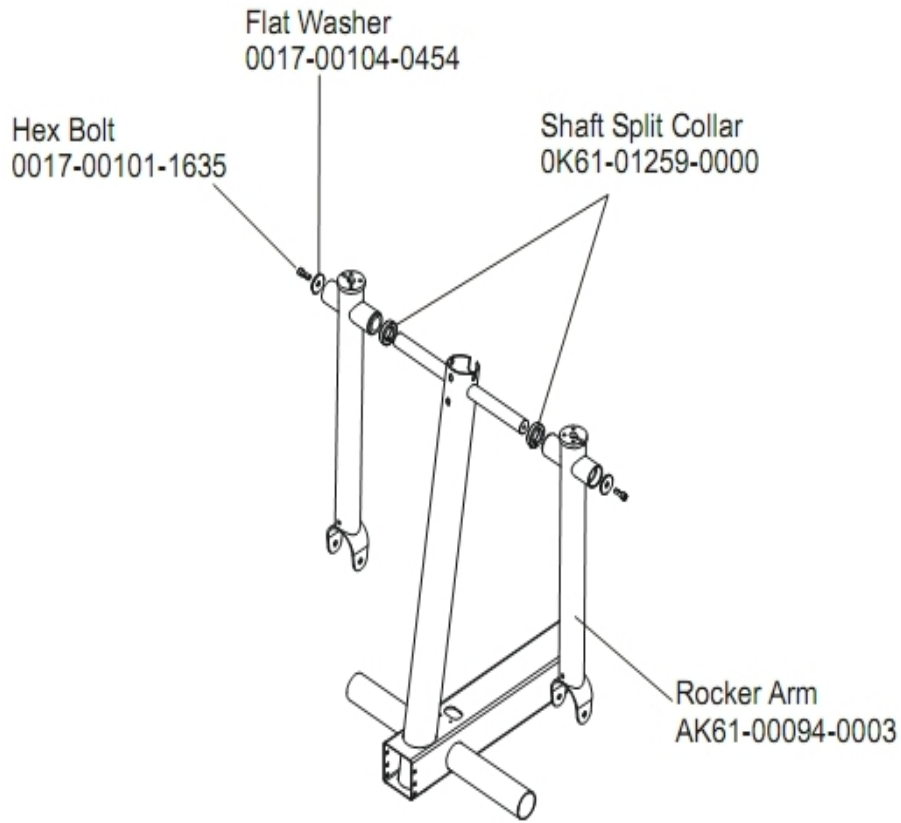

Rocker Arm Assembly

Ref #	Part Number	Qty	Description
-	AK61-00094-0003	1	Rocker Arm
-	0017-00101-1635	1	Hardware: Hex Bolt 1"
-	0017-00104-0454	1	Hardware: Flat Washer 1.62" OD
-	0K61-01259-0000	1	Shaft Split Collar