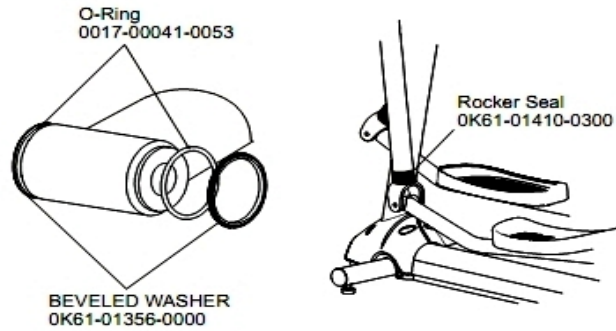

Pedal Lever Assembly

Ref #	Part Number	Qty	Description
-	0017-00101-1646	2	Hardware: Bolt 4.25"
-	OK61-06320-0004	1	Inside Cover Right
-	OK61-01410-0300	1	Rocker Seal
-	OK61-04115-0002	4	Adhesive Tape
-	0017-00041-0053	1	Viton O-ring
-	OK61-01076-0000	2	Pedal Lever Clevis Shaft
-	OK61-06300-0004	1	Inside Cover Left
-	GK61-00002-0054	1	Pedal Kit
-	AK61-00172-0001	1	Pedal Assembly: Right
-	0017-00101-1242	1	Hardware: Phillips Pan Screw 0.75"
-	0017-00009-1143	4	Clip
-	0017-00103-0137	2	Hardware: Locking Nut 3/8" ID
-	OK61-01356-0000	1	Hardware: Beveled Washer
-	AK61-00172-0002	1	Pedal Assembly: Left