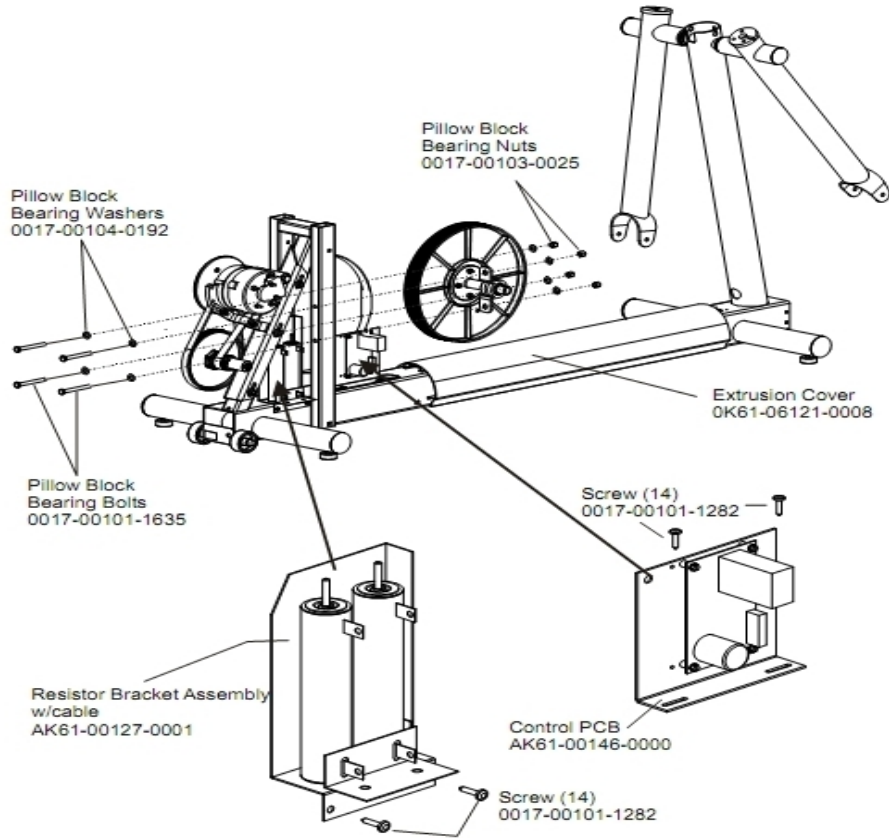

Frame Assembly

Ref #	Part Number	Qty	Description
-	0017-00104-0192	1	Hardware: Flat Washer 0.813" OD
-	AK61-00146-0000	1	Power-Control Printed Circuit Board-Bracket Assemb
-	0K61-06121-0008	1	Extrusion Cover
-	0017-00103-0025	1	Hardware: Locking Nut 3/8" ID
-	AK61-00127-0001	1	Resistor-Bracket Assembly: Mfg. S/C-C
-	0017-00101-1635	1	Hardware: Hex Bolt 1"
-	0017-00101-1282	28	Hardware: TORX Screw 0.375"