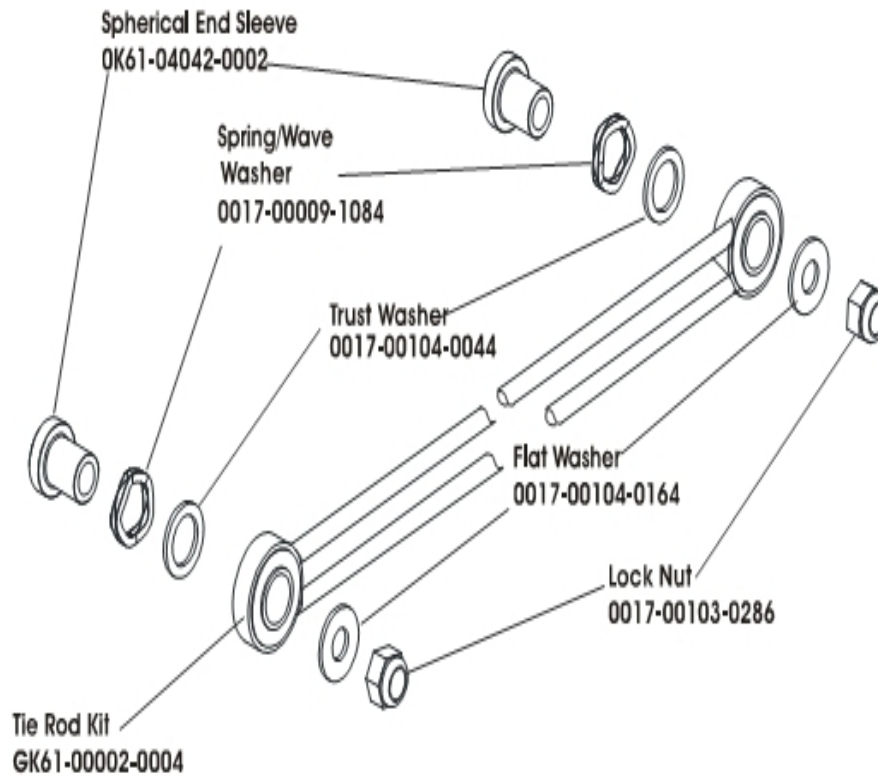

Console Support Assembly

Ref #	Part Number	Qty	Description
-	AK61-00500-0015	1	Console Support Assembly
-	OK62-01136-0002	2	Bullhorn Grip 11.75"
-	OK61-01283-0001	1	Cap
-	0017-00101-1645	2	Hardware: Bolt
-	0017-00101-1242	8	Hardware: Phillips Pan Screw 0.75"
-	GK63-00002-0062	1	Accessory Tray Kit
-	AK61-00138-0000	1	Cable-Assembly: Console; X9L C
-	AK36-00021-0003	1	Cable Assembly
-	0017-00104-0192	2	Hardware: Flat Washer 0.813" OD

Crankshaft Assembly

Ref #	Part Number	Qty	Description
-	OK61-01360-0002	1	Crankshaft w/plate
-	OK61-02409-0000	1	Poly-V Crank Pulley
-	0017-00100-0152	2	Hardware: Retaining Ring 1"
-	0017-00103-0019	4	Hardware: Locking Nut 1/4" ID
-	0017-00101-1551	4	Hardware: Hex Bolt 1.25"
-	OK53-01181-0000	2	Hardware: Pillow Block Bearing
-	AK62-00186-0000	1	Magnet-Standoff Assembly
-	AK61-00157-0004	1	Crankshaft-Assembly: Club Series; Mfg
-	OK61-02302-0001	1	Crankshaft Plate
-	0017-00101-1282	1	Hardware: TORX Screw 0.375"
-	0017-00104-0144	1	Hardware: Washer 0.625" OD

Drive Linkage Assembly

Ref #	Part Number	Qty	Description
-	0017-00103-0286	1	Hardware: Locking Nut
-	0017-00104-0164	1	Hardware: Washer 0.75" OD
-	0K61-04042-0002	1	Shaft: Stroke-Link B
-	0017-00009-1084	1	Wave Spring
-	0017-00104-0044	1	Hardware: Washer 0.75" OD
-	GK61-00002-0004	1	Kit: Serv; Tie-Rod BM