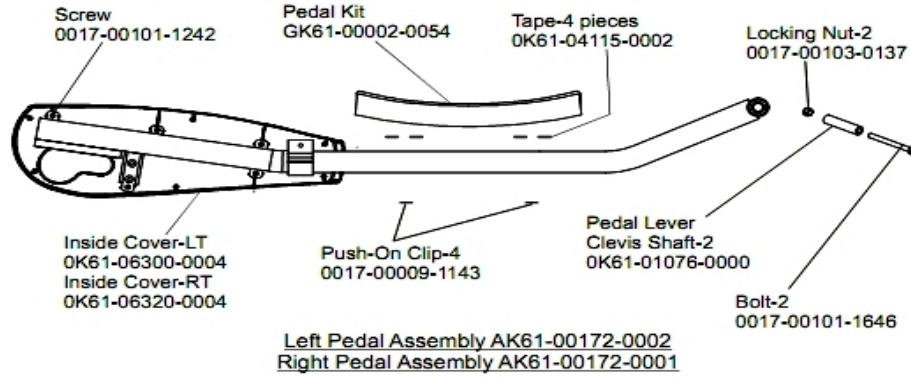

Pedal Lever Assembly

Ref #	Part Number	Qty	Description
-	0017-00101-1646	2	Hardware: Bolt 4.25"
-	OK61-06320-0004	1	Inside Cover Right
-	OK61-01410-0300	1	Rocker Seal
-	OK61-04115-0002	4	Adhesive Tape
-	0017-00041-0053	1	Viton O-ring
-	OK61-01076-0000	2	Pedal Lever Clevis Shaft
-	OK61-06300-0004	1	Inside Cover Left
-	GK61-00002-0054	1	Pedal Kit
-	AK61-00172-0001	1	Pedal Assembly: Right
-	0017-00101-1242	1	Hardware: Phillips Pan Screw 0.75"
-	0017-00009-1143	4	Clip
-	0017-00103-0137	2	Hardware: Locking Nut 3/8" ID
-	OK61-01356-0000	1	Hardware: Beveled Washer
-	AK61-00172-0002	1	Pedal Assembly: Left