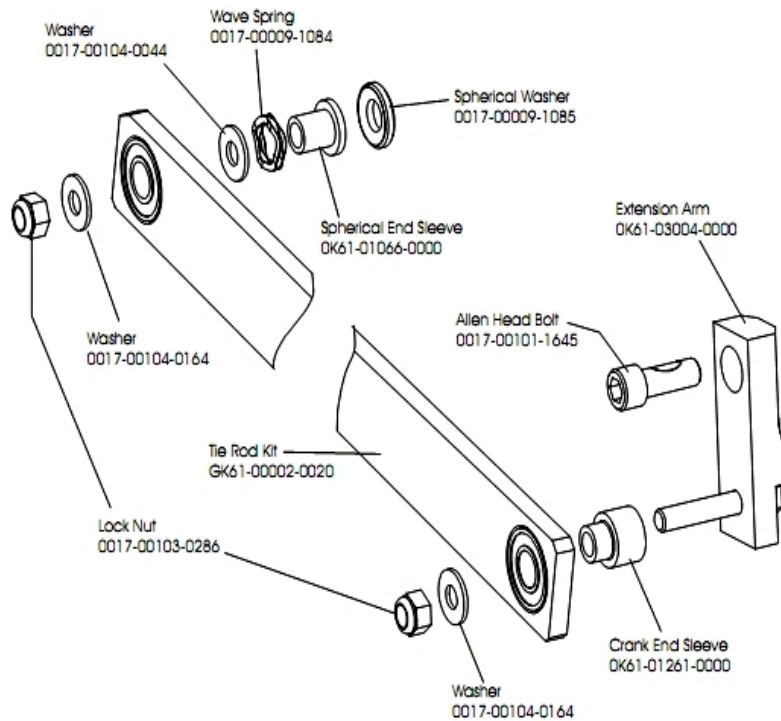

Crankshaft Assembly

Ref #	Part Number	Qty	Description
-	0017-00100-0152	1	Hardware: Retaining Ring 1"
-	OK61-02409-0000	1	Poly-V Crank Pulley
-	AK62-00186-0000	1	Magnet-Standoff Assembly
-	0017-00101-1551	1	Hardware: Hex Bolt 1.25"
-	AK61-00157-0002	1	Crankshaft Assembly
-	OK53-01181-0000	1	Hardware: Pillow Block Bearing
-	0017-00101-1282	1	Hardware: TORX Screw 0.375"
-	0017-00104-0144	1	Hardware: Washer 0.625" OD
-	0017-00103-0019	1	Hardware: Locking Nut 1/4" ID
-	OK61-01360-0002	1	Crankshaft w/plate
-	OK61-02302-0001	1	Crankshaft Plate

Crank Arm W/Roller Assembly

Ref #	Part Number	Qty	Description
-	0K61-03004-0000	2	Arm Extension
-	GK61-00002-0027	2	Roller Bearing Assembly
-	0K53-01122-0000	2	Square Key
-	0K61-03100-0000	2	Crank Cover
-	0K61-01260-0000	2	Crank Arm Shaft Collar
-	0017-00103-0025	2	Hardware: Locking Nut 3/8" ID
-	0017-00101-1645	2	Hardware: Bolt
-	0017-00101-0333	2	Hardware: Screw 0.3125"
-	GK61-00002-0030	2	Crank Arm with Collar Kit
-	0017-00101-1606	2	Hardware: Hex Bolt 2.5"
-	0017-00101-0314	2	Hardware: Screw 0.1875"

Final Frame Drive Linkage Assembly

Ref #	Part Number	Qty	Description
-	0017-00103-0286	2	Hardware: Locking Nut
-	0017-00104-0164	2	Hardware: Washer 0.75" OD
-	GK61-00002-0020	1	Drive Linkage Assembly Kit
-	OK61-03004-0000	1	Arm Extension
-	0017-00104-0044	1	Hardware: Washer 0.75" OD
-	0017-00009-1084	1	Wave Spring
-	OK61-01066-0000	1	Spherical End Sleeve
-	0017-00101-1645	1	Hardware: Bolt
-	OK61-01261-0000	1	Control Link Sleeve
-	0017-00009-1085	1	Spherical Washer