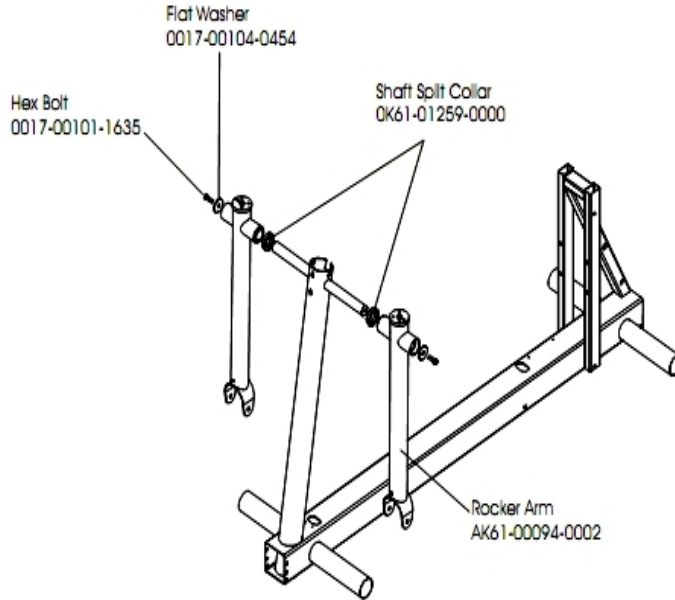

Rocker Arm Assembly

Ref #	Part Number	Qty	Description
-	0017-00104-0454	2	Hardware: Flat Washer 1.62" OD
-	AK61-00094-0002	2	Rocker Arm
-	0017-00101-1635	2	Hardware: Hex Bolt 1"
-	0K61-01259-0000	2	Shaft Split Collar