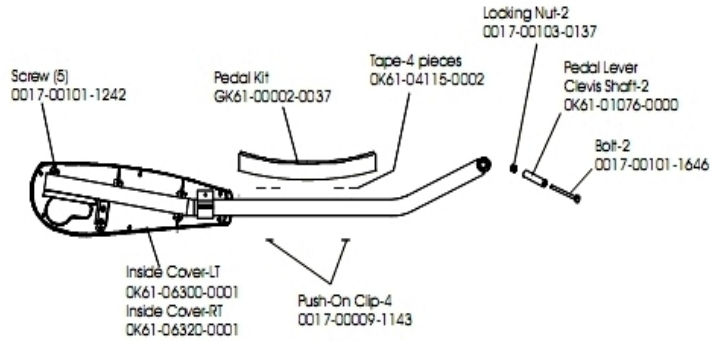

Pedal Lever Assembly

Ref #	Part Number	Qty	Description
-	0017-00101-1646	2	Hardware: Bolt 4.25"
-	GK61-00002-0006	1	Right Pedal Assembly
-	OK61-04115-0002	2	Adhesive Tape
-	OK61-06300-0001	1	Inside Cover Left
-	0017-00041-0053	2	Viton O-ring
-	OK61-01076-0000	2	Pedal Lever Clevis Shaft
-	OK61-01356-0000	2	Hardware: Beveled Washer
-	GK61-00002-0005	1	Left Pedal Assembly
-	OK61-06320-0001	1	Inside Cover Right
-	GK61-00002-0037	2	Pedal Kit
-	0017-00101-1242	10	Hardware: Phillips Pan Screw 0.75"
-	0017-00009-1143	2	Clip
-	0017-00103-0137	2	Hardware: Locking Nut 3/8" ID
-	OK61-01359-0000	2	Rocker Seal