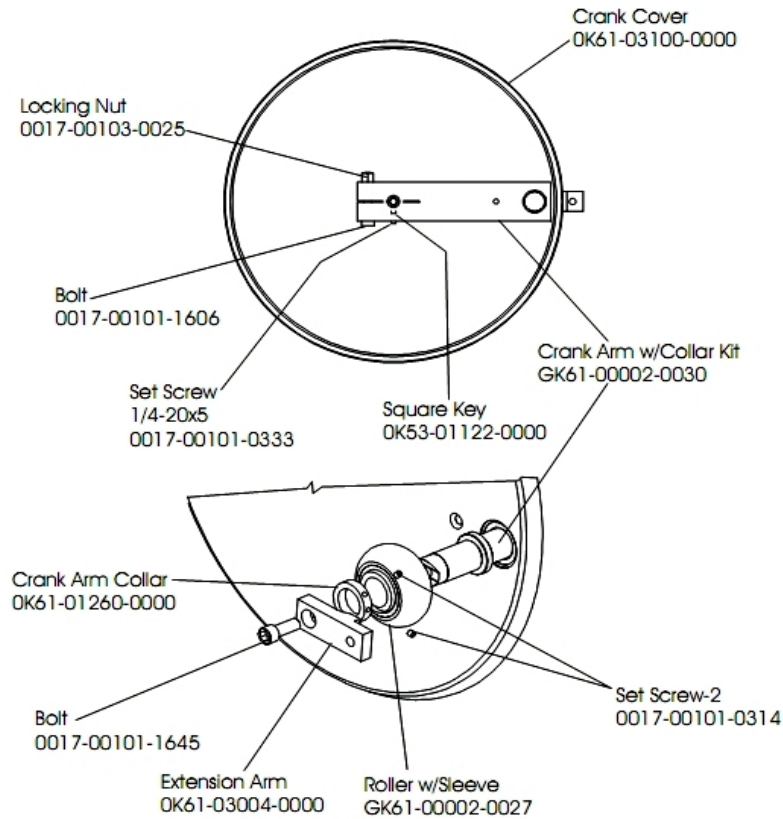

Crank Arm W/Roller Assembly

Ref #	Part Number	Qty	Description
-	0K61-03004-0000	2	Arm Extension
-	GK61-00002-0027	2	Roller Bearing Assembly
-	0K53-01122-0000	2	Square Key
-	0K61-03100-0000	2	Crank Cover
-	0K61-01260-0000	2	Crank Arm Shaft Collar
-	0017-00103-0025	2	Hardware: Locking Nut 3/8" ID
-	0017-00101-1645	2	Hardware: Bolt
-	0017-00101-0333	2	Hardware: Screw 0.3125"
-	GK61-00002-0030	2	Crank Arm with Collar Kit
-	0017-00101-1606	2	Hardware: Hex Bolt 2.5"
-	0017-00101-0314	2	Hardware: Screw 0.1875"