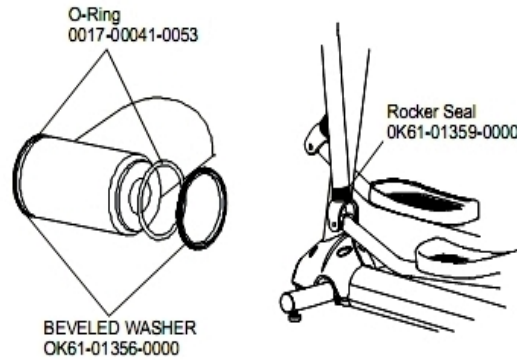

Pedal Lever Assembly

Ref #	Part Number	Qty	Description
-	0017-00101-1646	2	Hardware: Bolt 4.25"
-	GK61-00002-0006	1	Right Pedal Assembly
-	OK61-04115-0002	2	Adhesive Tape
-	OK61-06300-0001	1	Inside Cover Left
-	0017-00041-0053	2	Viton O-ring
-	OK61-01076-0000	2	Pedal Lever Clevis Shaft
-	OK61-01356-0000	2	Hardware: Beveled Washer
-	GK61-00002-0005	1	Left Pedal Assembly
-	OK61-06320-0001	1	Inside Cover Right
-	GK61-00002-0037	2	Pedal Kit
-	0017-00101-1242	10	Hardware: Phillips Pan Screw 0.75"
-	0017-00009-1143	2	Clip
-	0017-00103-0137	2	Hardware: Locking Nut 3/8" ID
-	OK61-01359-0000	2	Rocker Seal