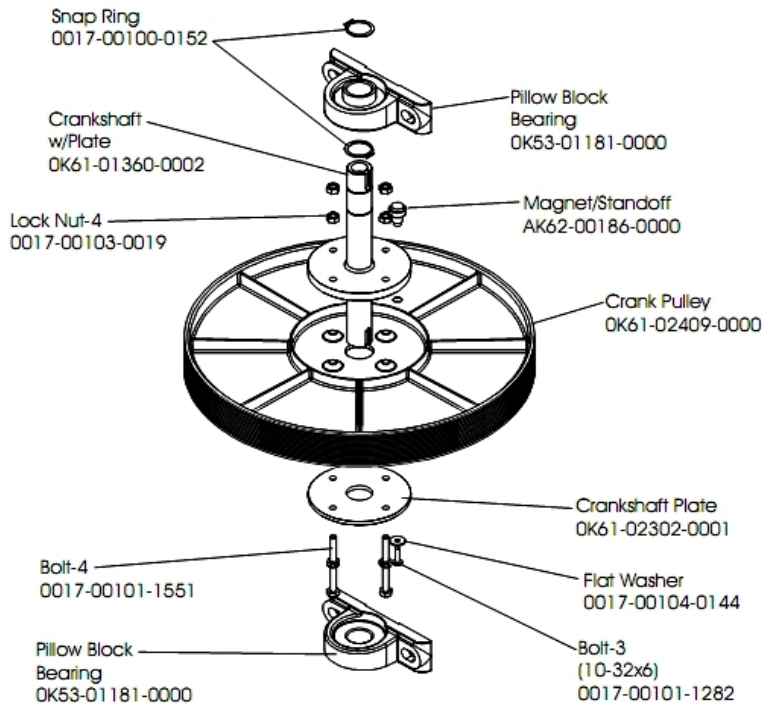

Ref #	Part Number	Qty	Description
-	AK61-00035-0000	1	Leg Leveler
-	AK61-00062-0000	1	Clevis Cover
-	OK61-04115-0002	1	Adhesive Tape
-	OK61-06240-0000	1	Front Cover Left
-	0017-00042-0674	1	Wheel
-	0017-00042-0754	8	Hardware: Grommet
-	0017-00042-1066	1	Push-on cap
-	OK61-01284-0000	1	Stabilizer Cap
-	0017-00101-1242	2	Hardware: Phillips Pan Screw 0.75"
-	OK61-01300-0000	1	Wheel Shaft
-	OK61-06250-0000	1	Front Cover Right

Console Assembly

Ref #	Part Number	Qty	Description
-	OK61-01315-0001	1	Lower Overlay English/Met
-	0017-00101-1650	1	Hardware: Phillips Pan Screw 0.375"
-	AK63-00075-0000	1	Bezel/Switch Assembly
-	OK63-01029-0000	1	Battery Door
-	AK63-00121-0000	1	Console Case Assembly
-	AK61-00122-0001	1	Overlay/Bezel: English/Metric
-	A084-92220-A004	1	Console Board - Upper
-	AK61-00121-0001R	1	Console: English/Metric
-	OK61-01281-0001	1	Upper Overlay English/Met

Console Support Assembly

Ref #	Part Number	Qty	Description
-	0017-00101-1645	1	Hardware: Bolt
-	AK61-00500-0012	1	Console Support Assembly
-	GK63-00002-0004	1	Accessory Tray
-	0017-00101-1253	1	Hardware: Screw
-	OK61-05008-0000	1	Foam Grip
-	OK61-01283-0000	1	Console Support Cap
-	0017-00104-0192	2	Hardware: Flat Washer 0.813" OD
-	GK61-00002-0035	1	Polar Upgrade Kit
-	AK61-00136-0000	1	Main Cable

Crankshaft Assembly

Ref #	Part Number	Qty	Description
-	0017-00100-0152	1	Hardware: Retaining Ring 1"
-	OK61-02409-0000	1	Poly-V Crank Pulley
-	AK62-00186-0000	1	Magnet-Standoff Assembly
-	0017-00101-1551	1	Hardware: Hex Bolt 1.25"
-	AK61-00157-0002	1	Crankshaft Assembly
-	OK53-01181-0000	1	Hardware: Pillow Block Bearing
-	0017-00101-1282	1	Hardware: TORX Screw 0.375"
-	0017-00104-0144	1	Hardware: Washer 0.625" OD
-	0017-00103-0019	1	Hardware: Locking Nut 1/4" ID
-	OK61-01360-0002	1	Crankshaft w/plate
-	OK61-02302-0001	1	Crankshaft Plate