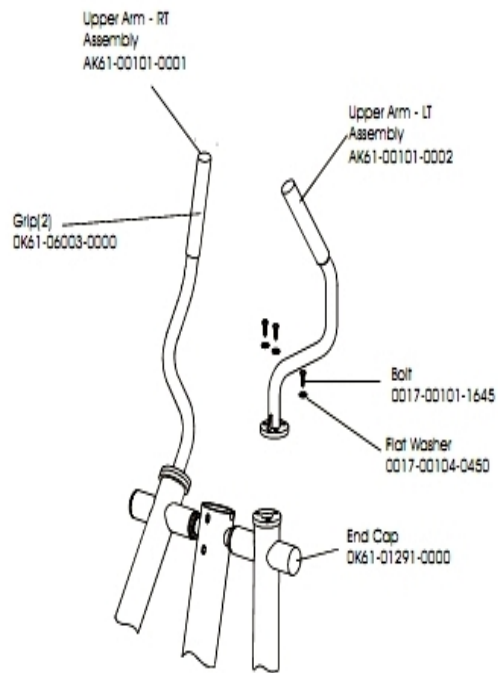

Pedal Lever Assembly

Ref #	Part Number	Qty	Description
-	0017-00101-1646	2	Hardware: Bolt 4.25"
-	GK61-00002-0006	1	Right Pedal Assembly
-	OK61-04115-0002	2	Adhesive Tape
-	OK61-06300-0001	1	Inside Cover Left
-	0017-00041-0053	2	Viton O-ring
-	OK61-01076-0000	2	Pedal Lever Clevis Shaft
-	OK61-01356-0000	2	Hardware: Beveled Washer
-	GK61-00002-0005	1	Left Pedal Assembly
-	OK61-06320-0001	1	Inside Cover Right
-	GK61-00002-0037	2	Pedal Kit
-	0017-00101-1242	10	Hardware: Phillips Pan Screw 0.75"
-	0017-00009-1143	2	Clip
-	0017-00103-0137	2	Hardware: Locking Nut 3/8" ID
-	OK61-01359-0000	2	Rocker Seal

Rocker Arm Assembly

Ref #	Part Number	Qty	Description
-	0017-00104-0454	2	Hardware: Flat Washer 1.62" OD
-	AK61-00094-0002	2	Rocker Arm
-	0017-00101-1635	2	Hardware: Hex Bolt 1"
-	0K61-01259-0000	2	Shaft Split Collar

Rocker Arm Covers

Ref #	Part Number	Qty	Description
-	OK61-06010-0002	1	Rear Cover
-	0017-00101-1242	1	Hardware: Phillips Pan Screw 0.75"
-	SK40-00045-0002	1	Chest Strap - Small
-	OK61-06000-0000	1	Boot
-	GK61-00002-0035	1	Polar Upgrade Kit
-	OK61-06020-0002	1	Front Cover

Upper Arm Heart Rate Assembly

Ref #	Part Number	Qty	Description
-	AK61-00101-0002	1	Upper Arm Assembly: Left
-	0017-00104-0450	1	Hardware: Flat Washer 0.67" OD
-	AK61-00101-0001	1	Upper Arm Assembly: Right
-	0017-00101-1645	3	Hardware: Bolt
-	OK61-06003-0000	1	Grip
-	OK61-01291-0000	1	End Cap