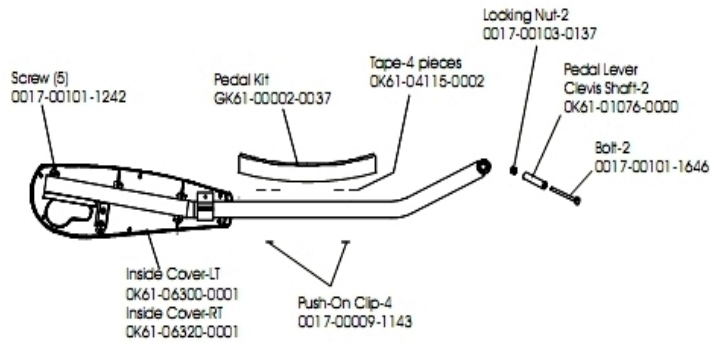

Pedal Lever Assembly

Ref #	Part Number	Qty	Description
-	OK61-01076-0000	2	Pedal Lever Clevis Shaft
-	0017-00041-0053	2	Viton O-ring
-	OK61-06300-0001	1	Inside Cover Left
-	OK61-04115-0002	2	Adhesive Tape
-	GK61-00002-0006	1	Right Pedal Assembly
-	0017-00101-1646	2	Hardware: Bolt 4.25"
-	GK61-00002-0005	1	Left Pedal Assembly
-	OK61-01356-0000	2	Hardware: Beveled Washer
-	0017-00103-0137	2	Hardware: Locking Nut 3/8" ID
-	0017-00009-1143	2	Clip
-	0017-00101-1242	10	Hardware: Phillips Pan Screw 0.75"
-	GK61-00002-0037	2	Pedal Kit
-	OK61-06320-0001	1	Inside Cover Right
-	OK61-01359-0000	2	Rocker Seal