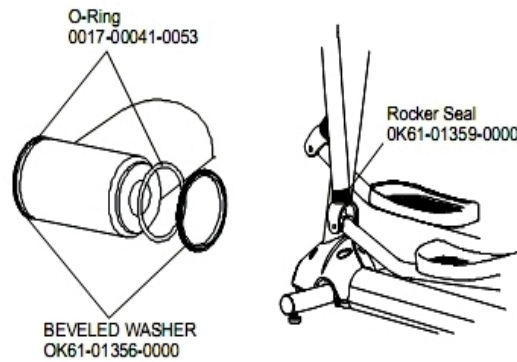

Pedal Lever Assembly

Ref #	Part Number	Qty	Description
-	OK61-01076-0000	2	Pedal Lever Clevis Shaft
-	0017-00041-0053	2	Viton O-ring
-	OK61-06300-0001	1	Inside Cover Left
-	OK61-04115-0002	2	Adhesive Tape
-	GK61-00002-0006	1	Right Pedal Assembly
-	0017-00101-1646	2	Hardware: Bolt 4.25"
-	GK61-00002-0005	1	Left Pedal Assembly
-	OK61-01356-0000	2	Hardware: Beveled Washer
-	0017-00103-0137	2	Hardware: Locking Nut 3/8" ID
-	0017-00009-1143	2	Clip
-	0017-00101-1242	10	Hardware: Phillips Pan Screw 0.75"
-	GK61-00002-0037	2	Pedal Kit
-	OK61-06320-0001	1	Inside Cover Right
-	OK61-01359-0000	2	Rocker Seal