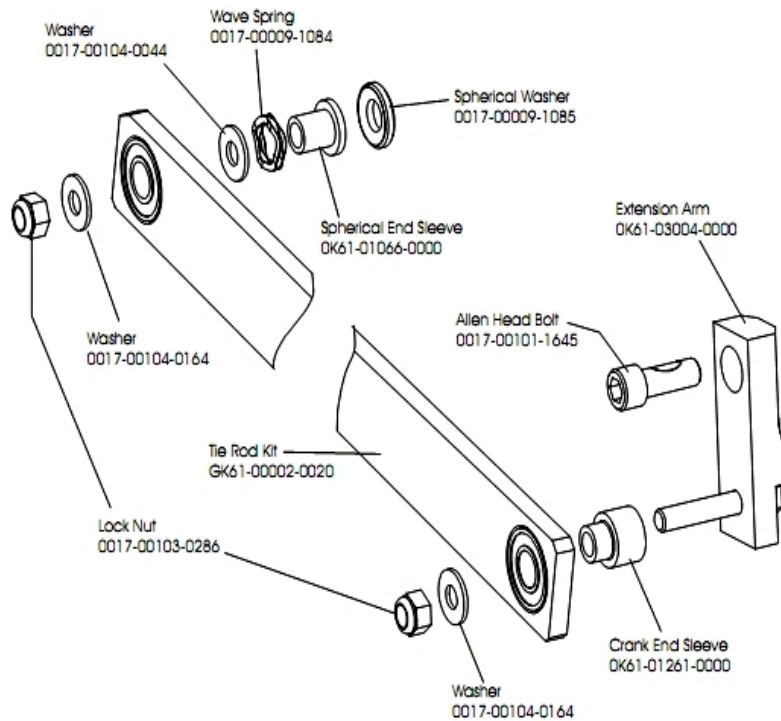

Final Frame Drive Linkage Assembly

Ref #	Part Number	Qty	Description
-	0017-00009-1085	1	Spherical Washer
-	0017-00009-1084	1	Wave Spring
-	0017-00103-0286	2	Hardware: Locking Nut
-	GK61-00002-0020	1	Drive Linkage Assembly Kit
-	0017-00104-0164	2	Hardware: Washer 0.75" OD
-	0K61-01066-0000	1	Spherical End Sleeve
-	0K61-01261-0000	1	Control Link Sleeve
-	0017-00104-0044	1	Hardware: Washer 0.75" OD
-	0K61-03004-0000	1	Arm Extension
-	0017-00101-1645	1	Hardware: Bolt