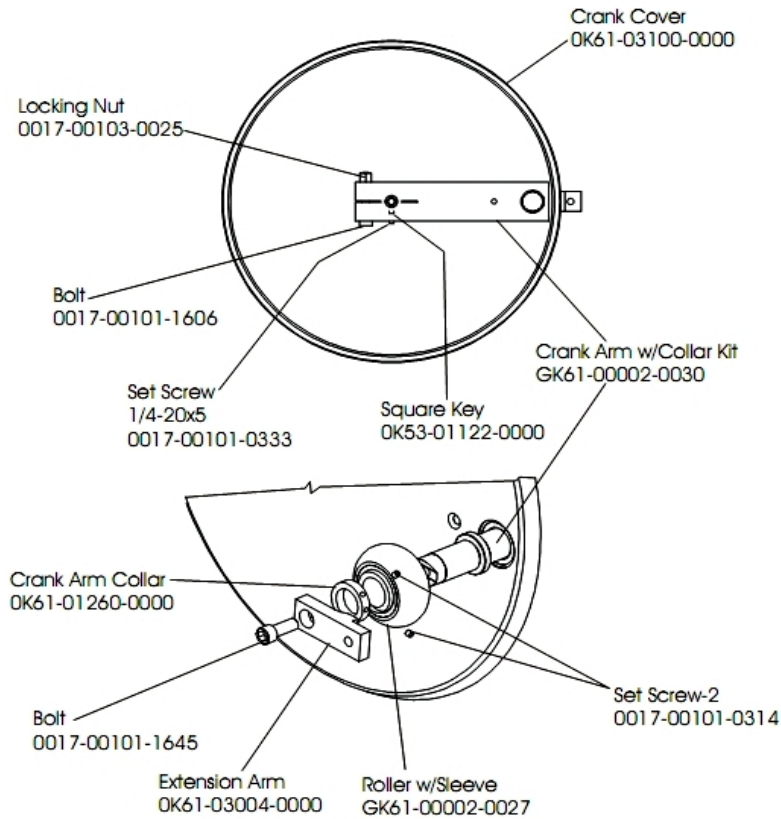

Crank Arm W/Roller Assembly

Ref #	Part Number	Qty	Description
-	GK61-00002-0030	2	Crank Arm with Collar Kit
-	0017-00101-1606	2	Hardware: Hex Bolt 2.5"
-	0017-00101-0314	2	Hardware: Screw 0.1875"
-	0K53-01122-0000	2	Square Key
-	0K61-03004-0000	2	Arm Extension
-	GK61-00002-0027	2	Roller Bearing Assembly
-	0K61-03100-0000	2	Crank Cover
-	0K61-01260-0000	2	Crank Arm Shaft Collar
-	0017-00103-0025	2	Hardware: Locking Nut 3/8" ID
-	0017-00101-1645	2	Hardware: Bolt
-	0017-00101-0333	2	Hardware: Screw 0.3125"