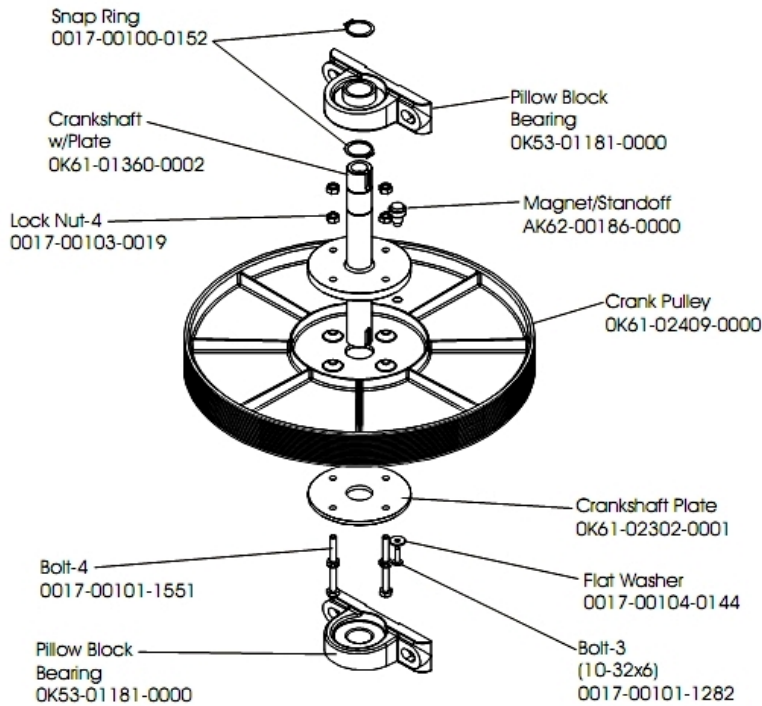

Ref #	Part Number	Qty	Description
-	OK61-06250-0000	1	Front Cover Right
-	0017-00101-1242	2	Hardware: Phillips Pan Screw 0.75"
-	OK61-01300-0000	1	Wheel Shaft
-	OK61-01284-0000	1	Stabilizer Cap
-	0017-00042-1066	1	Push-on cap
-	0017-00042-0754	8	Hardware: Grommet
-	0017-00042-0674	1	Wheel
-	OK61-06240-0000	1	Front Cover Left
-	OK61-04115-0002	1	Adhesive Tape
-	AK61-00062-0000	1	Clevis Cover
-	AK61-00035-0000	1	Leg Leveler

Console Assembly

Ref #	Part Number	Qty	Description
-	AK63-00075-0000	1	Bezel/Switch Assembly
-	AK61-00122-0004	1	Overlay/Bezel: Spanish/Metric
-	AK61-00121-0004	1	Console: Spanish/Metric
-	AK63-00121-0000	1	Console Case Assembly
-	0017-00101-1650	1	Hardware: Phillips Pan Screw 0.375"
-	A084-92220-A004	1	Console Board - Upper
-	0K61-01281-0004	1	Upper Overlay Spanish/Metric
-	0K61-01315-0004	1	Lower Overlay Spanish/Metric
-	0K63-01029-0000	1	Battery Door

Console Support Assembly

Ref #	Part Number	Qty	Description
-	OK61-01283-0000	1	Console Support Cap
-	GK63-00002-0004	1	Accessory Tray
-	AK61-00136-0000	1	Main Cable
-	0017-00101-1253	1	Hardware: Screw
-	GK61-00002-0035	1	Polar Upgrade Kit
-	OK61-05008-0000	1	Foam Grip
-	0017-00104-0192	2	Hardware: Flat Washer 0.813" OD
-	AK61-00500-0012	1	Console Support Assembly
-	0017-00101-1645	1	Hardware: Bolt

Crankshaft Assembly

Ref #	Part Number	Qty	Description
-	0017-00100-0152	1	Hardware: Retaining Ring 1"
-	0017-00104-0144	1	Hardware: Washer 0.625" OD
-	0017-00103-0019	1	Hardware: Locking Nut 1/4" ID
-	AK62-00186-0000	1	Magnet-Standoff Assembly
-	OK61-02409-0000	1	Poly-V Crank Pulley
-	0017-00101-1551	1	Hardware: Hex Bolt 1.25"
-	OK53-01181-0000	1	Hardware: Pillow Block Bearing
-	0017-00101-1282	1	Hardware: TORX Screw 0.375"
-	OK61-02302-0001	1	Crankshaft Plate
-	AK61-00157-0002	1	Crankshaft Assembly
-	OK61-01360-0002	1	Crankshaft w/plate