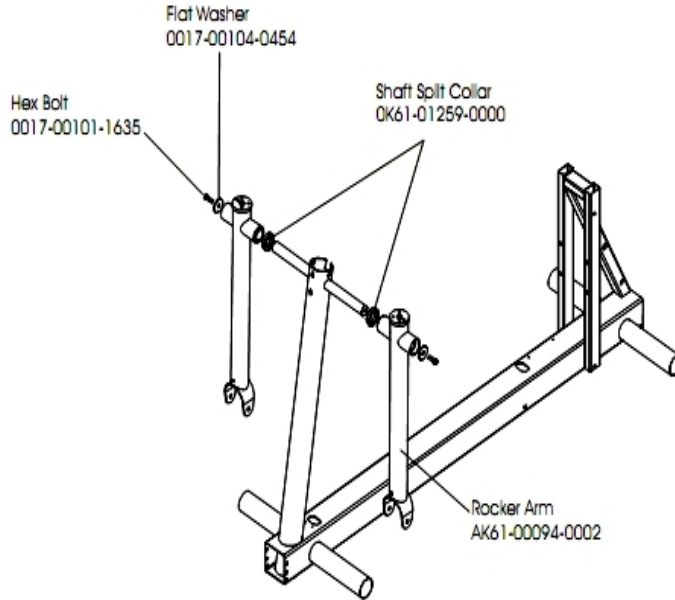

Rocker Arm Assembly

Ref #	Part Number	Qty	Description
-	AK61-00094-0002	2	Rocker Arm
-	0017-00101-1635	2	Hardware: Hex Bolt 1"
-	0017-00104-0454	2	Hardware: Flat Washer 1.62" OD
-	0K61-01259-0000	2	Shaft Split Collar