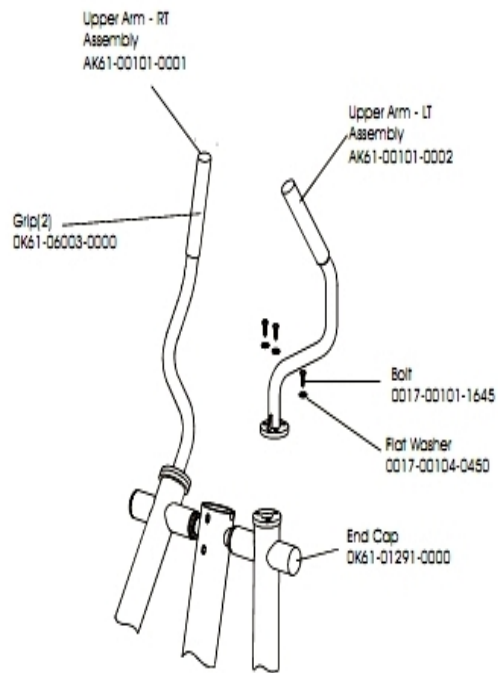

Pedal Lever Assembly

Ref #	Part Number	Qty	Description
-	OK61-01076-0000	2	Pedal Lever Clevis Shaft
-	0017-00041-0053	2	Viton O-ring
-	OK61-06300-0001	1	Inside Cover Left
-	OK61-04115-0002	2	Adhesive Tape
-	GK61-00002-0006	1	Right Pedal Assembly
-	0017-00101-1646	2	Hardware: Bolt 4.25"
-	GK61-00002-0005	1	Left Pedal Assembly
-	OK61-01356-0000	2	Hardware: Beveled Washer
-	0017-00103-0137	2	Hardware: Locking Nut 3/8" ID
-	0017-00009-1143	2	Clip
-	0017-00101-1242	10	Hardware: Phillips Pan Screw 0.75"
-	GK61-00002-0037	2	Pedal Kit
-	OK61-06320-0001	1	Inside Cover Right
-	OK61-01359-0000	2	Rocker Seal

Rear Drive Shrouds W/Decals

Ref #	Part Number	Qty	Description
-	0017-00101-1242	1	Hardware: Phillips Pan Screw 0.75"
-	GK61-00002-0015	1	Left Rear Cover with Decal
-	OK14-01384-0000	1	Plug
-	GK61-00002-0016	1	Right Rear Cover with Decal
-	0017-00101-1160	1	Hardware: Hex Screw

Rocker Arm Assembly

Ref #	Part Number	Qty	Description
-	AK61-00094-0002	2	Rocker Arm
-	0017-00101-1635	2	Hardware: Hex Bolt 1"
-	0017-00104-0454	2	Hardware: Flat Washer 1.62" OD
-	0K61-01259-0000	2	Shaft Split Collar

Upper Arm Heart Rate Assembly

Ref #	Part Number	Qty	Description
-	OK61-01291-0000	1	End Cap
-	OK61-06003-0000	1	Grip
-	AK61-00101-0001	1	Upper Arm Assembly: Right
-	0017-00101-1645	3	Hardware: Bolt
-	AK61-00101-0002	1	Upper Arm Assembly: Left
-	0017-00104-0450	1	Hardware: Flat Washer 0.67" OD