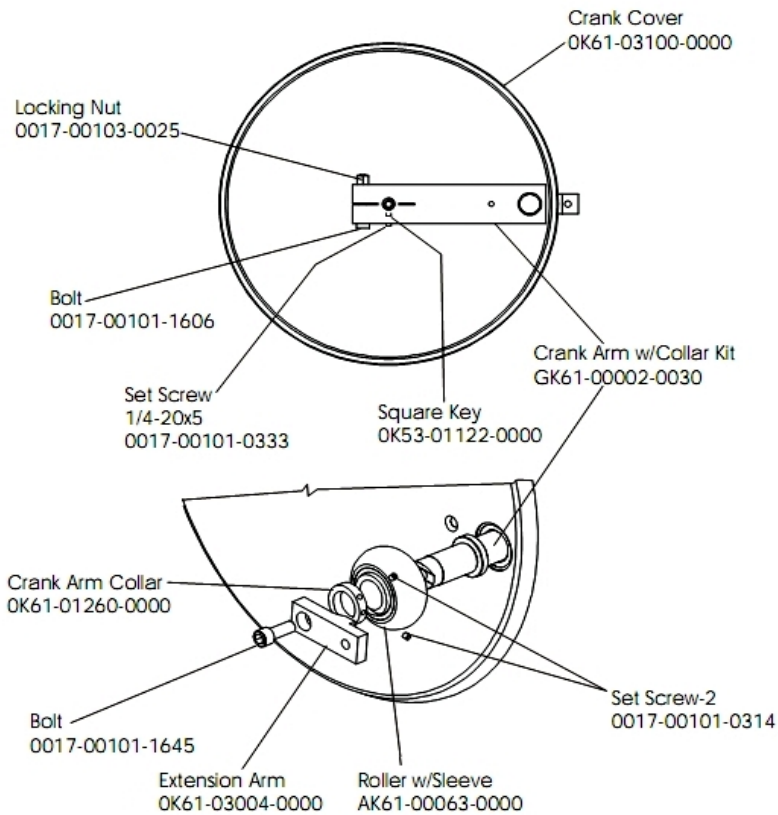

Crank Arm W/Roller Assembly

Ref #	Part Number	Qty	Description
-	0K61-03004-0000	2	Arm Extension
-	GK61-00002-0027	2	Roller Bearing Assembly
-	0K53-01122-0000	2	Square Key
-	0K61-03100-0000	2	Crank Cover
-	0K61-01260-0000	2	Crank Arm Shaft Collar
-	0017-00103-0025	2	Hardware: Locking Nut 3/8" ID
-	0017-00101-1645	2	Hardware: Bolt
-	0017-00101-0333	2	Hardware: Screw 0.3125"
-	0017-00101-1606	2	Hardware: Hex Bolt 2.5"
-	0017-00101-0314	4	Hardware: Screw 0.1875"
-	GK61-00002-0030	2	Crank Arm with Collar Kit