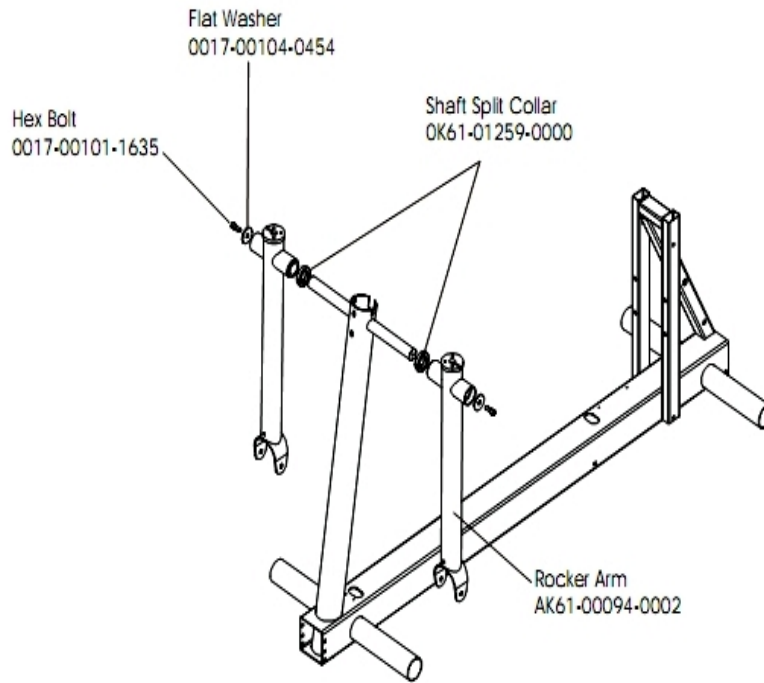

Rocker Arm Assembly

Ref #	Part Number	Qty	Description
-	0017-00104-0454	2	Hardware: Flat Washer 1.62" OD
-	OK61-01259-0000	2	Shaft Split Collar
-	0017-00101-1635	2	Hardware: Hex Bolt 1"
-	AK61-00094-0002	2	Rocker Arm