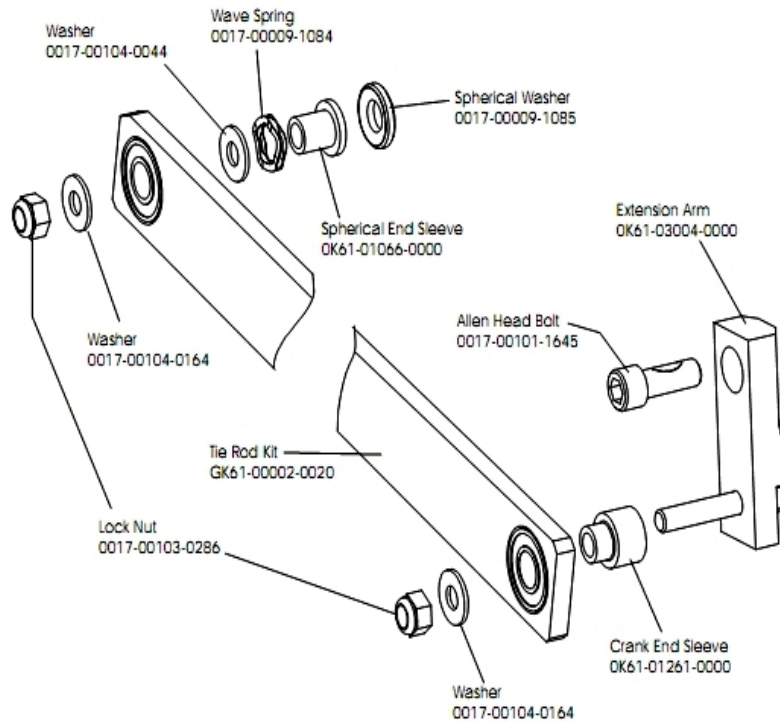

Final Frame Drive Linkage Assembly

Ref #	Part Number	Qty	Description
-	0017-00103-0286	2	Hardware: Locking Nut
-	0017-00104-0164	2	Hardware: Washer 0.75" OD
-	GK61-00002-0020	1	Drive Linkage Assembly Kit
-	OK61-03004-0000	1	Arm Extension
-	0017-00104-0044	1	Hardware: Washer 0.75" OD
-	0017-00009-1084	1	Wave Spring
-	OK61-01066-0000	1	Spherical End Sleeve
-	0017-00101-1645	1	Hardware: Bolt
-	OK61-01261-0000	1	Control Link Sleeve
-	0017-00009-1085	1	Spherical Washer