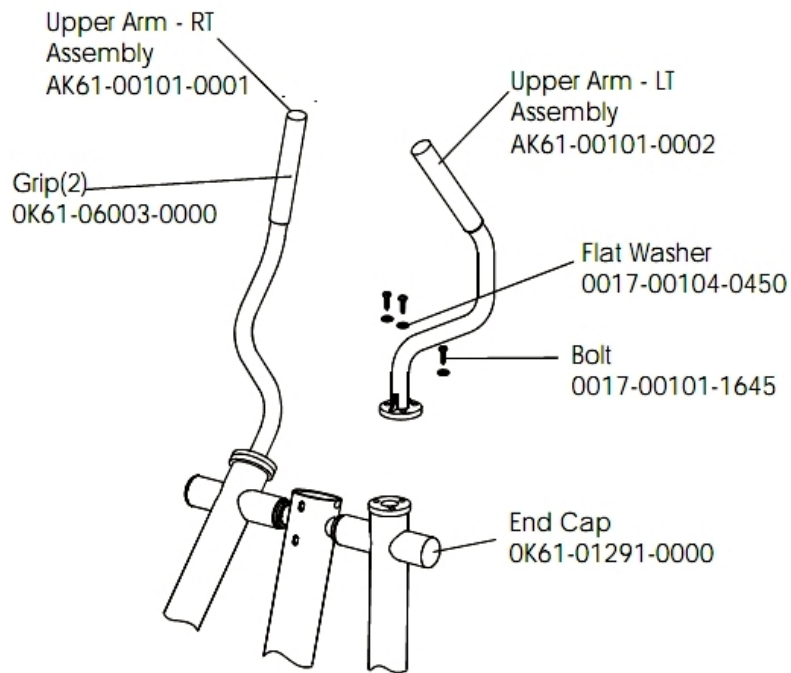

Upper Arm / Heart Rate Assembly

Ref #	Part Number	Qty	Description
-	0017-00104-0450	1	Hardware: Flat Washer 0.67" OD
-	OK61-01291-0000	1	End Cap
-	0017-00101-1645	3	Hardware: Bolt
-	AK61-00101-0001	1	Upper Arm Assembly: Right
-	OK61-06003-0000	2	Grip
-	AK61-00101-0002	1	Upper Arm Assembly: Left