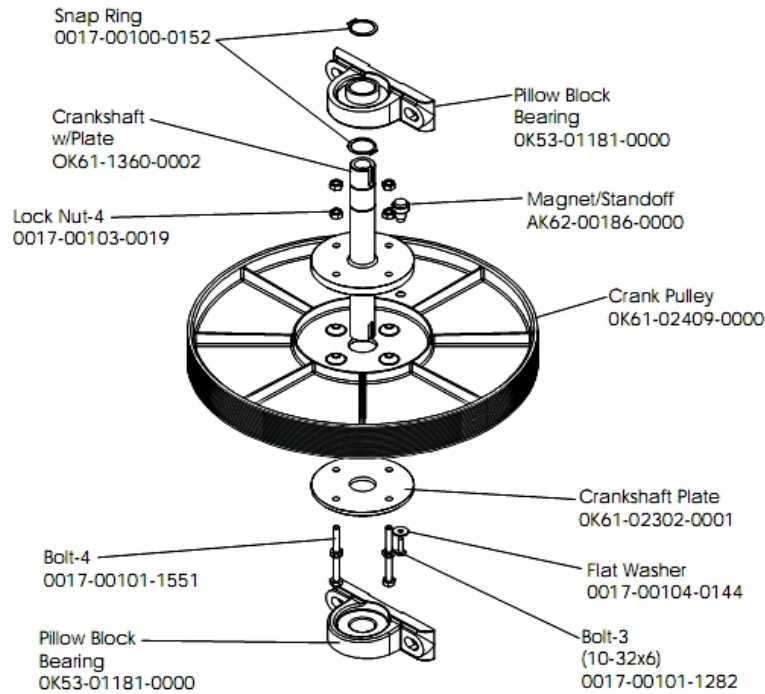

Ref #	Part Number	Qty	Description
-	AK61-00035-0000	4	Leg Leveler
-	AK61-00062-0000	2	Clevis Cover
-	OK61-04115-0002	4	Adhesive Tape
-	OK61-06240-0000	1	Front Cover Left
-	0017-00042-0674	2	Wheel
-	0017-00042-0754	8	Hardware: Grommet
-	0017-00042-1066	2	Push-on cap
-	OK61-01284-0000	4	Stabilizer Cap
-	0017-00101-1242	20	Hardware: Phillips Pan Screw 0.75"
-	OK61-01300-0000	1	Wheel Shaft
-	OK61-06250-0000	1	Front Cover Right

Console Assembly

Ref #	Part Number	Qty	Description
-	AK61-00119-0001	1	Console: English/Metric
-	AK61-00120-0001	1	Overlay/Bezel: English/Metric
-	0017-00101-1650	13	Hardware: Phillips Pan Screw 0.375"
-	AK63-00075-0000	1	Bezel/Switch Assembly
-	A084-92220-A004	1	Console Board - Upper
-	OK61-01279-0001	1	Upper Overlay English/Metric
-	AK63-00121-0000	1	Console Case Assembly
-	OK63-01029-0000	1	Battery Door
-	OK61-01313-0001	1	Lower Overlay English/Met

Console Support Assembly Optional

Ref #	Part Number	Qty	Description
-	OK61-05008-0000	2	Foam Grip
-	0017-00101-1253	8	Hardware: Screw
-	OK61-01283-0000	1	Console Support Cap
-	0017-00104-0192	2	Hardware: Flat Washer 0.813" OD
-	AK61-00136-0000	1	Main Cable
-	OK63-01030-0000	1	Accessory Tray
-	GK61-00002-0035	1	Polar Upgrade Kit
-	AK61-00500-0012	1	Console Support Assembly
-	0017-00101-1645	2	Hardware: Bolt

Crankshaft Assembly

Ref #	Part Number	Qty	Description
-	0017-00100-0152	1	Hardware: Retaining Ring 1"
-	OK61-02409-0000	1	Poly-V Crank Pulley
-	AK62-00186-0000	1	Magnet-Standoff Assembly
-	0017-00101-1551	4	Hardware: Hex Bolt 1.25"
-	AK61-00157-0002	1	Crankshaft Assembly
-	OK53-01181-0000	2	Hardware: Pillow Block Bearing
-	0017-00101-1282	1	Hardware: TORX Screw 0.375"
-	0017-00104-0144	1	Hardware: Washer 0.625" OD
-	0017-00103-0019	4	Hardware: Locking Nut 1/4" ID
-	OK61-01360-0002	1	Crankshaft w/plate
-	OK61-02302-0001	1	Crankshaft Plate