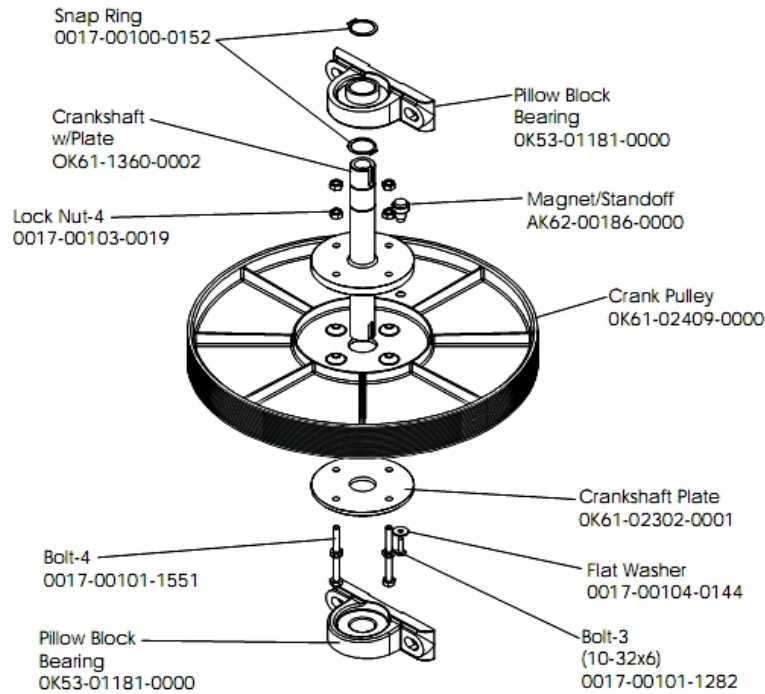

Ref #	Part Number	Qty	Description
-	AK61-00035-0000	4	Leg Leveler
-	AK61-00062-0000	2	Clevis Cover
-	OK61-04115-0002	4	Adhesive Tape
-	OK61-06240-0000	1	Front Cover Left
-	0017-00042-0674	2	Wheel
-	0017-00042-0754	8	Hardware: Grommet
-	0017-00042-1066	2	Push-on cap
-	OK61-01284-0000	4	Stabilizer Cap
-	0017-00101-1242	20	Hardware: Phillips Pan Screw 0.75"
-	OK61-01300-0000	1	Wheel Shaft
-	OK61-06250-0000	1	Front Cover Right

Console Assembly

Ref #	Part Number	Qty	Description
-	AK61-00119-0001	1	Console: English/Metric
-	AK61-00120-0001	1	Overlay/Bezel: English/Metric
-	0017-00101-1650	13	Hardware: Phillips Pan Screw 0.375"
-	AK63-00075-0000	1	Bezel/Switch Assembly
-	A084-92220-A004	1	Console Board - Upper
-	OK61-01279-0001	1	Upper Overlay English/Metric
-	AK63-00121-0000	1	Console Case Assembly
-	OK63-01029-0000	1	Battery Door
-	OK61-01313-0001	1	Lower Overlay English/Met

Console Support Assembly Optional

Ref #	Part Number	Qty	Description
-	OK61-05008-0000	2	Foam Grip
-	AK61-00500-0012	1	Console Support Assembly
-	OK61-01283-0000	1	Console Support Cap
-	0017-00104-0192	2	Hardware: Flat Washer 0.813" OD
-	AK61-00136-0000	1	Main Cable
-	OK63-01030-0000	1	Accessory Tray
-	GK61-00002-0035	1	Polar Upgrade Kit
-	0017-00101-1253	8	Hardware: Screw
-	0017-00101-1645	2	Hardware: Bolt

Crankshaft Assembly

Ref #	Part Number	Qty	Description
-	0017-00100-0152	1	Hardware: Retaining Ring 1"
-	OK61-02409-0000	1	Poly-V Crank Pulley
-	AK62-00186-0000	1	Magnet-Standoff Assembly
-	0017-00101-1551	4	Hardware: Hex Bolt 1.25"
-	AK61-00157-0002	1	Crankshaft Assembly
-	OK53-01181-0000	2	Hardware: Pillow Block Bearing
-	0017-00101-1282	1	Hardware: TORX Screw 0.375"
-	0017-00104-0144	1	Hardware: Washer 0.625" OD
-	0017-00103-0019	4	Hardware: Locking Nut 1/4" ID
-	OK61-01360-0002	1	Crankshaft w/plate
-	OK61-02302-0001	1	Crankshaft Plate