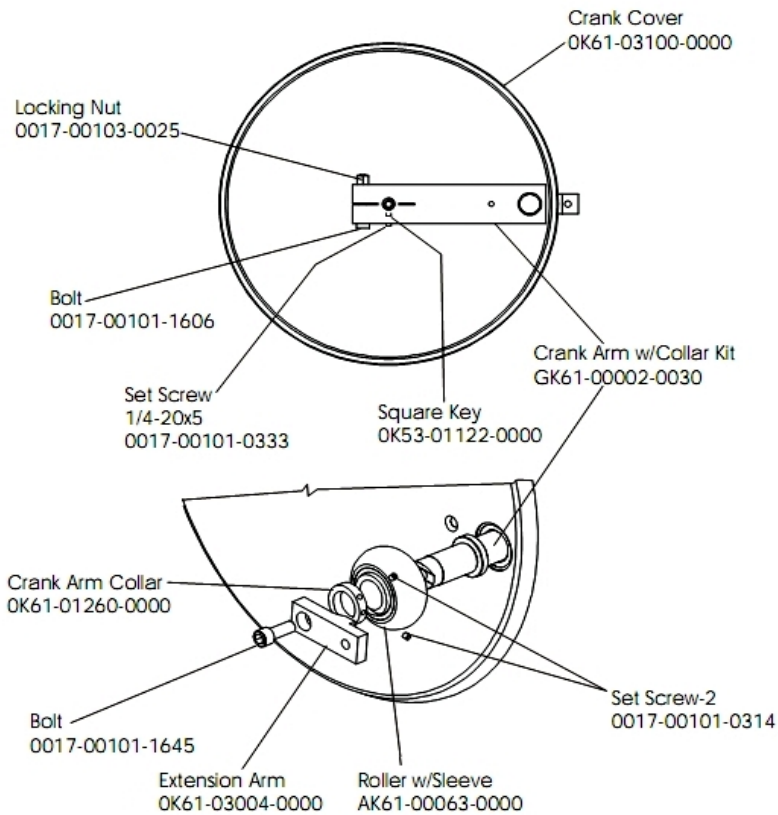

Crank Arm W/Roller Assembly

Ref #	Part Number	Qty	Description
-	OK61-03004-0000	2	Arm Extension
-	GK61-00002-0027	2	Roller Bearing Assembly
-	OK53-01122-0000	2	Square Key
-	OK61-03100-0000	2	Crank Cover
-	OK61-01260-0000	2	Crank Arm Shaft Collar
-	0017-00103-0025	2	Hardware: Locking Nut 3/8" ID
-	0017-00101-1645	2	Hardware: Bolt
-	0017-00101-0333	2	Hardware: Screw 0.3125"
-	GK61-00002-0030	2	Crank Arm with Collar Kit
-	0017-00101-1606	2	Hardware: Hex Bolt 2.5"
-	0017-00101-0314	4	Hardware: Screw 0.1875"