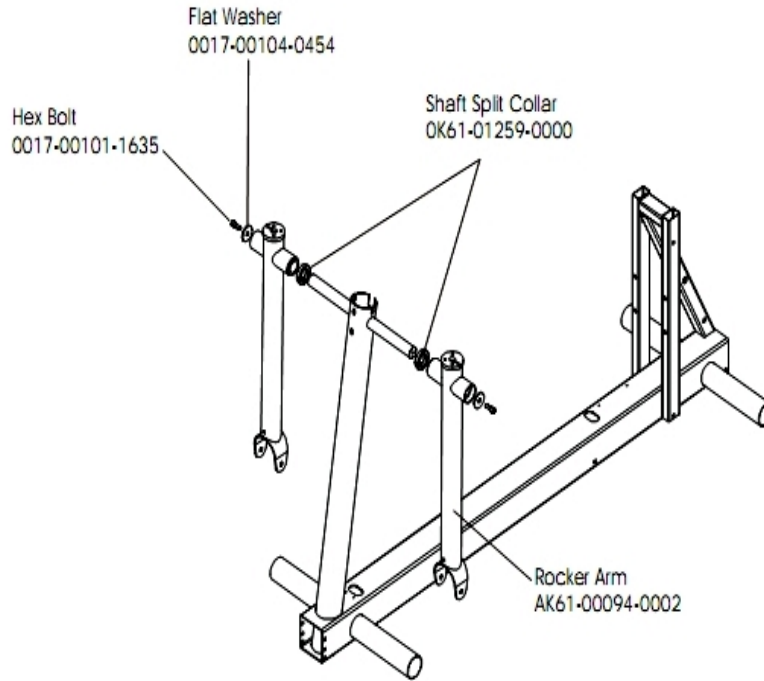

Rocker Arm Assembly

Ref #	Part Number	Qty	Description
-	0017-00104-0454	2	Hardware: Flat Washer 1.62" OD
-	OK61-01259-0000	2	Shaft Split Collar
-	0017-00101-1635	2	Hardware: Hex Bolt 1"
-	AK61-00094-0002	2	Rocker Arm