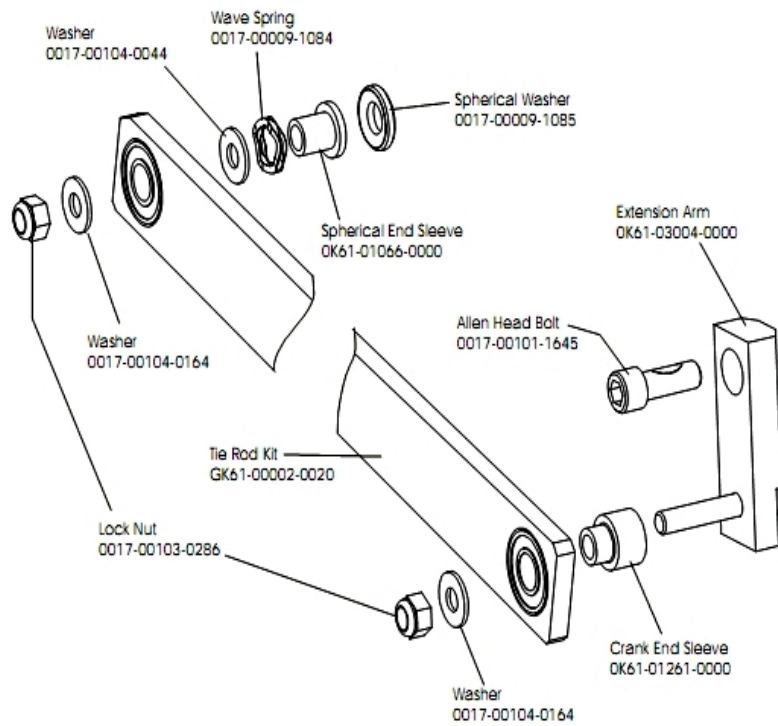

Final Frame Drive Linkage Assembly

Ref #	Part Number	Qty	Description
-	0017-00103-0286	2	Hardware: Locking Nut
-	0017-00104-0164	2	Hardware: Washer 0.75" OD
-	GK61-00002-0020	1	Drive Linkage Assembly Kit
-	OK61-03004-0000	1	Arm Extension
-	0017-00104-0044	1	Hardware: Washer 0.75" OD
-	0017-00009-1084	1	Wave Spring
-	OK61-01066-0000	1	Spherical End Sleeve
-	OK61-01261-0000	1	Control Link Sleeve
-	0017-00101-1645	1	Hardware: Bolt
-	0017-00009-1085	1	Spherical Washer