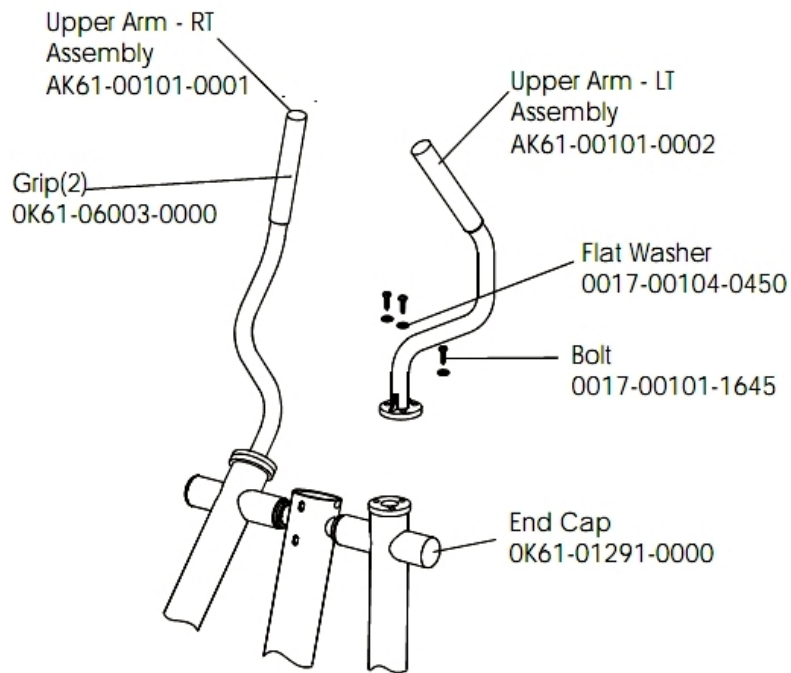

Upper Arm / Heart Rate Assembly

Ref #	Part Number	Qty	Description
-	AK61-00101-0001	1	Upper Arm Assembly: Right
-	OK61-06003-0000	2	Grip
-	0017-00101-1645	3	Hardware: Bolt
-	AK61-00101-0002	1	Upper Arm Assembly: Left
-	0017-00104-0450	1	Hardware: Flat Washer 0.67" OD
-	OK61-01291-0000	1	End Cap