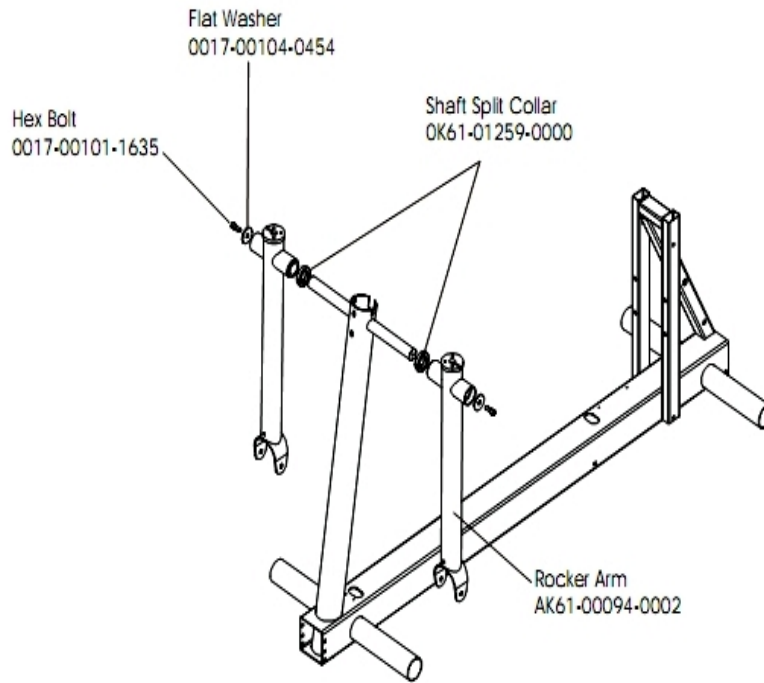

Rocker Arm Assembly

Ref #	Part Number	Qty	Description
-	OK61-01259-0000	2	Shaft Split Collar
-	AK61-00094-0002	2	Rocker Arm
-	0017-00101-1635	2	Hardware: Hex Bolt 1"
-	0017-00104-0454	2	Hardware: Flat Washer 1.62" OD