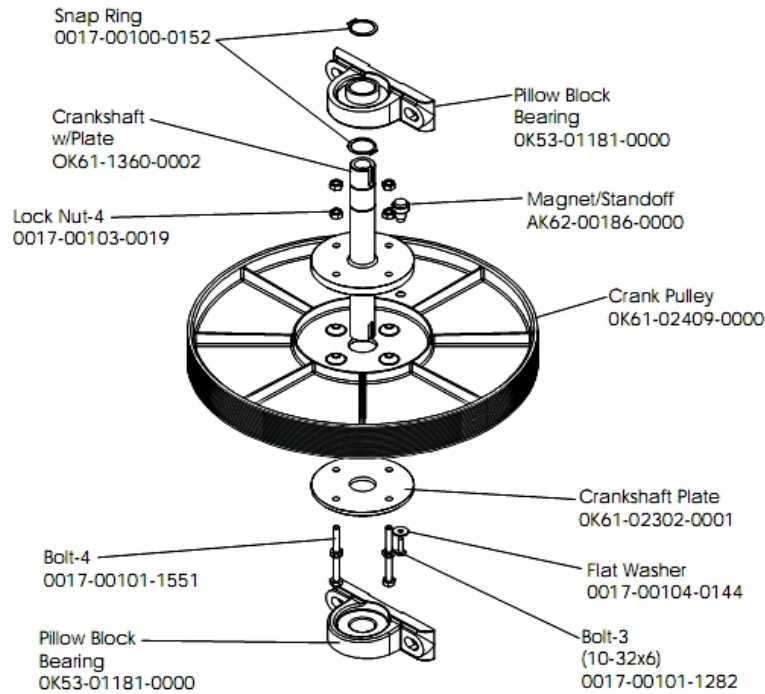

Ref #	Part Number	Qty	Description
-	0017-00042-0754	8	Hardware: Grommet
-	0017-00101-1242	20	Hardware: Phillips Pan Screw 0.75"
-	0017-00042-0674	2	Wheel
-	0017-00042-1066	2	Push-on cap
-	OK61-06240-0000	1	Front Cover Left
-	OK61-04115-0002	4	Adhesive Tape
-	OK61-01284-0000	4	Stabilizer Cap
-	AK61-00062-0000	2	Clevis Cover
-	OK61-01300-0000	1	Wheel Shaft
-	OK61-06250-0000	1	Front Cover Right
-	AK61-00035-0000	4	Leg Leveler

Console Assembly

Ref #	Part Number	Qty	Description
-	OK63-01029-0000	1	Battery Door
-	A084-92220-A004	1	Console Board - Upper
-	AK63-00121-0000	1	Console Case Assembly
-	AK61-00120-0007	1	Overlay/Bezel: French/Metric
-	0017-00101-1650	13	Hardware: Phillips Pan Screw 0.375"
-	OK61-01279-0007	1	Upper Overlay French/Metric
-	OK61-01313-0007	1	Lower Overlay French/Metric
-	AK63-00075-0000	1	Bezel/Switch Assembly
-	AK61-00119-0007	1	Console: French/Metric

Console Support Assembly *Optional

Ref #	Part Number	Qty	Description
-	AK61-00136-0000	1	Main Cable
-	OK63-01030-0000	1	Accessory Tray
-	OK61-01283-0000	1	Console Support Cap
-	0017-00104-0192	2	Hardware: Flat Washer 0.813" OD
-	AK61-00500-0012	1	Console Support Assembly
-	0017-00101-1253	8	Hardware: Screw
-	GK61-00002-0035	1	Polar Upgrade Kit
-	OK61-05008-0000	2	Foam Grip
-	0017-00101-1645	2	Hardware: Bolt

Crankshaft Assembly

Ref #	Part Number	Qty	Description
-	OK53-01181-0000	2	Hardware: Pillow Block Bearing
-	0017-00100-0152	1	Hardware: Retaining Ring 1"
-	OK61-02409-0000	1	Poly-V Crank Pulley
-	AK62-00186-0000	1	Magnet-Standoff Assembly
-	0017-00103-0019	4	Hardware: Locking Nut 1/4" ID
-	OK61-01360-0002	1	Crankshaft w/plate
-	0017-00101-1551	4	Hardware: Hex Bolt 1.25"
-	AK61-00157-0002	1	Crankshaft Assembly
-	OK61-02302-0001	1	Crankshaft Plate
-	0017-00101-1282	1	Hardware: TORX Screw 0.375"
-	0017-00104-0144	1	Hardware: Washer 0.625" OD