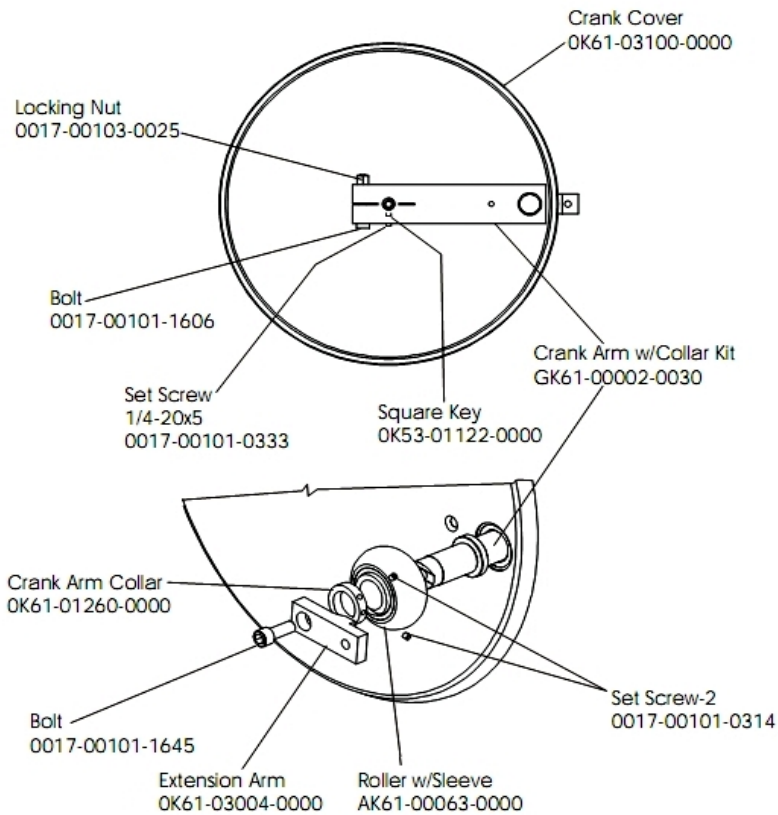

Ref #	Part Number	Qty	Description
-	0017-00042-0754	8	Hardware: Grommet
-	0017-00101-1242	20	Hardware: Phillips Pan Screw 0.75"
-	0017-00042-0674	2	Wheel
-	0017-00042-1066	2	Push-on cap
-	OK61-06240-0000	1	Front Cover Left
-	OK61-04115-0002	4	Adhesive Tape
-	OK61-01284-0000	4	Stabilizer Cap
-	AK61-00062-0000	2	Clevis Cover
-	OK61-01300-0000	1	Wheel Shaft
-	OK61-06250-0000	1	Front Cover Right
-	AK61-00035-0000	4	Leg Leveler

Console Support Assembly *Optional

Ref #	Part Number	Qty	Description
-	AK61-00136-0000	1	Main Cable
-	OK63-01030-0000	1	Accessory Tray
-	OK61-01283-0000	1	Console Support Cap
-	0017-00104-0192	2	Hardware: Flat Washer 0.813" OD
-	AK61-00500-0012	1	Console Support Assembly
-	0017-00101-1253	8	Hardware: Screw
-	GK61-00002-0035	1	Polar Upgrade Kit
-	OK61-05008-0000	2	Foam Grip
-	0017-00101-1645	2	Hardware: Bolt

Crankshaft Assembly

Ref #	Part Number	Qty	Description
-	OK53-01181-0000	2	Hardware: Pillow Block Bearing
-	0017-00100-0152	1	Hardware: Retaining Ring 1"
-	OK61-02409-0000	1	Poly-V Crank Pulley
-	AK62-00186-0000	1	Magnet-Standoff Assembly
-	0017-00103-0019	4	Hardware: Locking Nut 1/4" ID
-	OK61-01360-0002	1	Crankshaft w/plate
-	0017-00101-1551	4	Hardware: Hex Bolt 1.25"
-	AK61-00157-0002	1	Crankshaft Assembly
-	OK61-02302-0001	1	Crankshaft Plate
-	0017-00101-1282	1	Hardware: TORX Screw 0.375"
-	0017-00104-0144	1	Hardware: Washer 0.625" OD

Crank Arm W/Roller Assembly

Ref #	Part Number	Qty	Description
-	OK61-03004-0000	2	Arm Extension
-	GK61-00002-0027	2	Roller Bearing Assembly
-	GK61-00002-0030	2	Crank Arm with Collar Kit
-	0017-00101-1606	2	Hardware: Hex Bolt 2.5"
-	0017-00103-0025	2	Hardware: Locking Nut 3/8" ID
-	OK53-01122-0000	2	Square Key
-	0017-00101-0333	2	Hardware: Screw 0.3125"
-	OK61-01260-0000	2	Crank Arm Shaft Collar
-	OK61-03100-0000	2	Crank Cover
-	0017-00101-0314	4	Hardware: Screw 0.1875"
-	0017-00101-1645	2	Hardware: Bolt