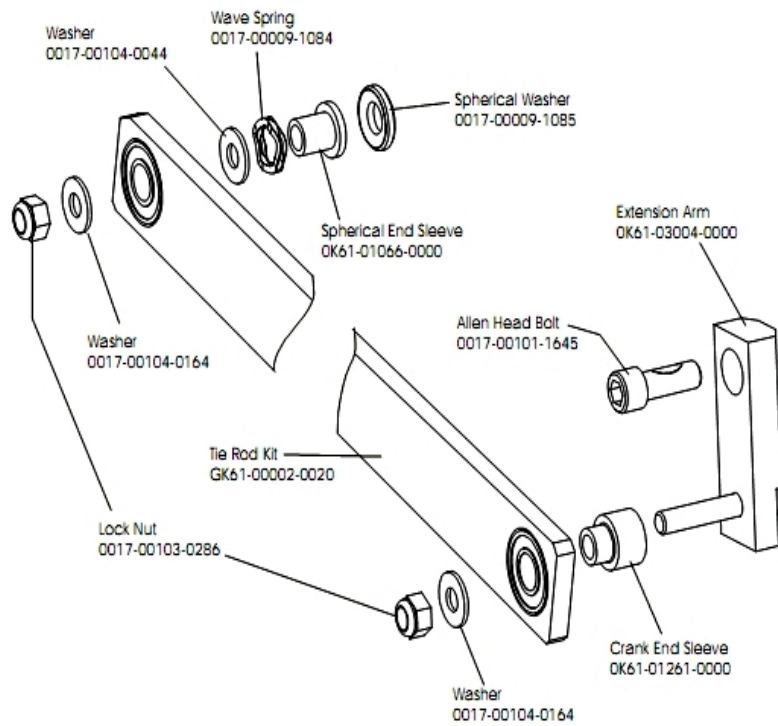

Final Frame Drive Linkage Assembly

Ref #	Part Number	Qty	Description
-	0017-00103-0286	2	Hardware: Locking Nut
-	0017-00104-0164	2	Hardware: Washer 0.75" OD
-	GK61-00002-0020	1	Drive Linkage Assembly Kit
-	OK61-03004-0000	1	Arm Extension
-	0017-00104-0044	1	Hardware: Washer 0.75" OD
-	0017-00009-1084	1	Wave Spring
-	OK61-01066-0000	1	Spherical End Sleeve
-	0017-00101-1645	1	Hardware: Bolt
-	OK61-01261-0000	1	Control Link Sleeve
-	0017-00009-1085	1	Spherical Washer