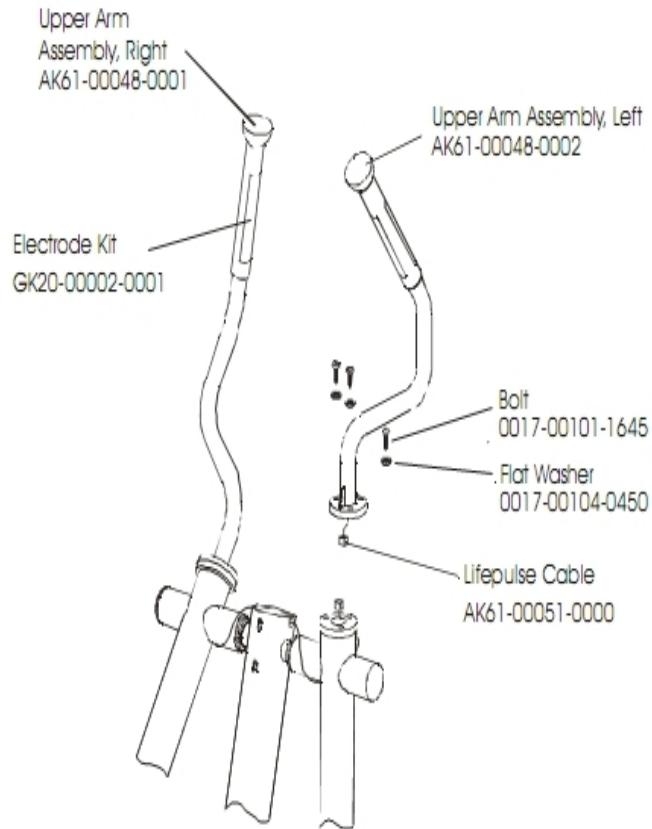

Crank Arm W/Roller Assembly

Ref #	Part Number	Qty	Description
-	OK53-01122-0000	1	Square Key
-	0017-00101-1844	4	Hardware: Screw
-	GK61-00002-0030	1	Crank Arm with Collar Kit
-	0017-00101-1606	1	Hardware: Hex Bolt 2.5"
-	0017-00103-0025	1	Hardware: Locking Nut 3/8" ID
-	OK61-03004-0000	1	Arm Extension
-	GK61-00002-0027	1	Roller Bearing Assembly
-	0017-00101-0314	2	Hardware: Screw 0.1875"
-	0017-00101-1645	1	Hardware: Bolt
-	0017-00101-0333	1	Hardware: Screw 0.3125"
-	OK61-03100-0000	1	Crank Cover
-	OK61-01260-0000	1	Crank Arm Shaft Collar

Pedal Lever Assembly

Left Pedal Assembly: GK61-00002-0005

Right Pedal Assembly: GK61-00002-0006

Ref #	Part Number	Qty	Description
-	GK61-00002-0006	1	Right Pedal Assembly
-	OK61-04115-0002	1	Adhesive Tape
-	OK61-06300-0001	1	Inside Cover Left
-	OK61-01076-0000	2	Pedal Lever Clevis Shaft
-	OK61-06320-0001	1	Inside Cover Right
-	0017-00103-0137	2	Hardware: Locking Nut 3/8" ID
-	0017-00101-1646	2	Hardware: Bolt 4.25"
-	GK61-00002-0037	1	Pedal Kit
-	GK61-00002-0005	1	Left Pedal Assembly
-	0017-00009-1143	4	Clip

Rocker Arm Assembly

SN:103198-105925-Below

Ref #	Part Number	Qty	Description
-	0017-00104-0454	1	Hardware: Flat Washer 1.62" OD
-	AK61-00094-0002	1	Rocker Arm
-	0017-00101-1635	1	Hardware: Hex Bolt 1"
-	OK61-01259-0000	1	Shaft Split Collar

Upper Arm/Heart Rate Assembly

Ref #	Part Number	Qty	Description
-	0017-00101-1645	1	Hardware: Bolt
-	AK61-00048-0001	1	Upper Arm Assembly: Right
-	AK61-00048-0002	1	Upper Arm Assembly: Left
-	GK20-00002-0001	1	Heart Rate Electrode Kit
-	AK61-00051-0000	1	Bullhorn HR cables
-	0017-00104-0450	1	Hardware: Flat Washer 0.67" OD