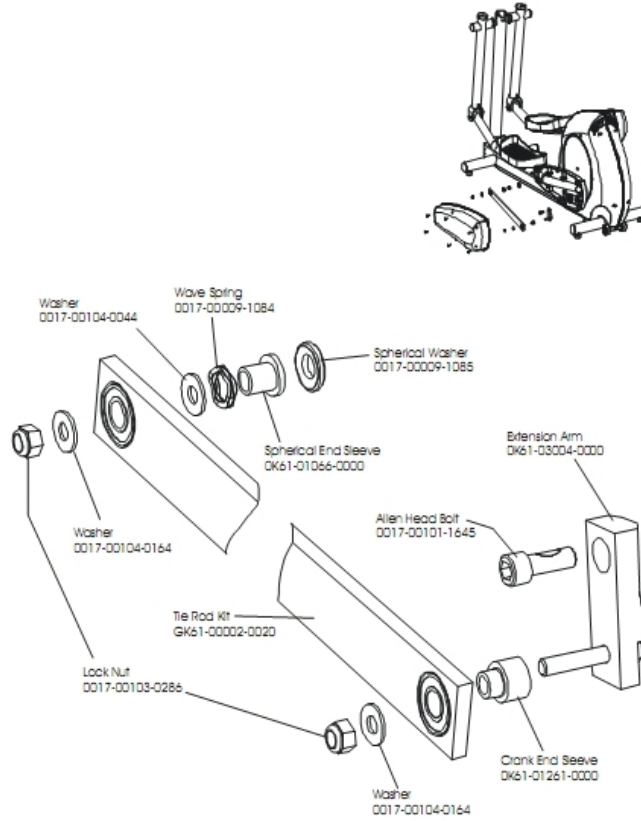

Final Frame Drive Linkage Assembly

Ref #	Part Number	Qty	Description
-	GK61-0002-0020	1	Drive Linkage Assembly Kit
-	OK61-01066-0000	1	Spherical End Sleeve
-	0017-00103-0286	1	Hardware: Locking Nut
-	OK61-01261-0000	1	Control Link Sleeve
-	OK61-03004-0000	1	Arm Extension
-	0017-00009-1084	1	Wave Spring
-	0017-00101-1645	1	Hardware: Bolt
-	0017-00009-1085	1	Spherical Washer
-	0017-00104-0044	1	Hardware: Washer 0.75" OD
-	0017-00104-0164	2	Hardware: Washer 0.75" OD