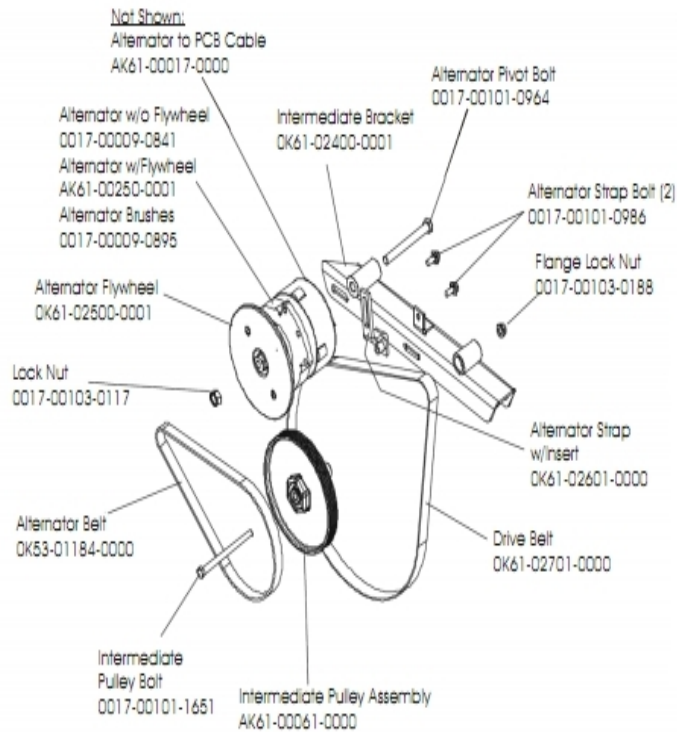

Drive Belts And Alternator

Ref #	Part Number	Qty	Description
-	OK53-01447-0000	1	Belt: Poly-V; 32"
-	OK61-01027-0000	1	Flywheel: 6.75" D
-	GK61-00002-0056	1	KIT: CROSS TRAINER BELT AND PULLEY
-	0017-00101-0986	2	Hardware: Bolt 0.75"
-	0017-00103-0117	1	Hardware: Locking Nut 1/2" ID
-	AK61-00250-0001	1	Alternator w/Flywheel
-	OK61-02601-0000	1	Alternator Strap with Insert
-	0017-00103-0188	1	Hardware: Flange Lock Nut 3/8" ID
-	0017-00101-1651	1	Hardware: Intermediate Pulley Bolt 5.5"
-	AK61-00017-0000	1	Alternator to PCB Cable
-	0017-00009-0895	1	Alternator Brush Kit
-	OK61-02400-0001	1	Intermediate Bracket
-	AK61-00061-0000	1	Intermediate Pulley Assembly
-	0017-00009-0841	1	Alternator
-	0017-00101-0964	1	Hardware: Alternator Pivot Bolt 4.5"