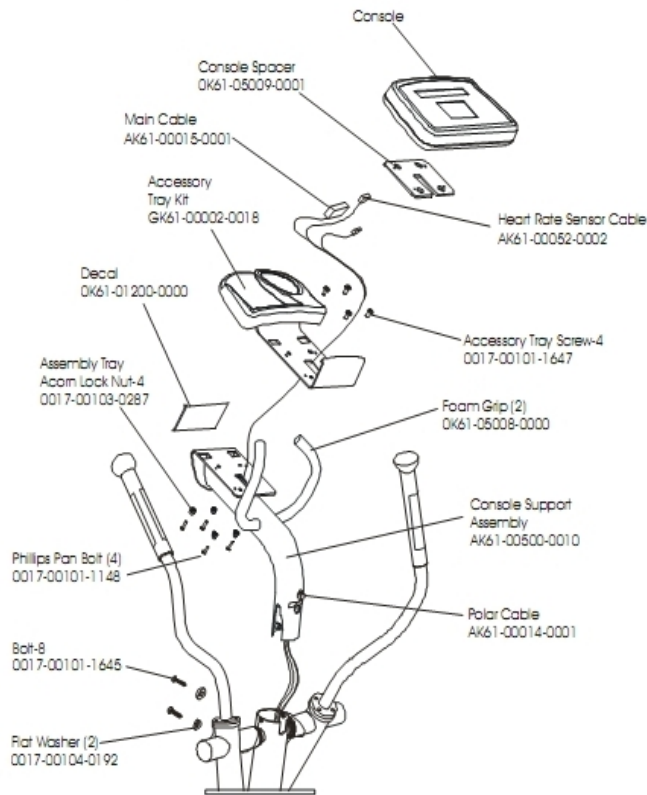

Anti-Lift Bracket, Outer Pedal Covers

Ref #	Part Number	Qty	Description
-	AK61-00018-0001	1	Outer Pedal Cover: Left
-	AK61-00018-0003	1	Outer Pedal Cover: Right
-	0017-00101-1645	1	Hardware: Bolt
-	OK61-04114-0000	1	Roller Retainer Plate
-	0017-00101-1242	1	Hardware: Phillips Pan Screw 0.75"
-	OK61-01222-0003	2	Decal

Clevis And Front Frame Covers

Ref #	Part Number	Qty	Description
-	0017-00101-1242	20	Hardware: Phillips Pan Screw 0.75"
-	GK61-00002-0046	1	Kit: Serv; Clevis Joint BM
-	OK61-06250-0000	1	Front Cover Right
-	0017-00042-1066	2	Push-on cap
-	0017-00042-0674	2	Wheel
-	OK61-01300-0000	1	Wheel Shaft
-	OK61-06240-0000	1	Front Cover Left
-	OK61-04115-0002	4	Adhesive Tape
-	AK61-00062-0000	2	Clevis Cover
-	AK61-00035-0000	4	Leg Leveler
-	0017-00042-0754	1	Hardware: Grommet
-	OK61-06002-0001	4	Stabilizer Cap

Console Support Assembly

Ref #	Part Number	Qty	Description
-	OK61-01200-0000	1	Decal
-	AK61-00015-0001	1	Main Cable
-	AK61-00014-0001	1	Polar Cable
-	0017-00101-1148	4	Hardware: Phillips Pan Bolt 0.75"
-	AK61-00500-0010	1	Console Support Assembly
-	0017-00101-1647	4	Hardware: Accessory Tray Screw
-	0017-00103-0287	4	Hardware: Nut
-	0017-00104-0192	2	Hardware: Flat Washer 0.813" OD
-	OK61-05008-0000	2	Foam Grip
-	GK61-00002-0018	1	Accessory Tray Kit
-	0017-00101-1645	8	Hardware: Bolt
-	AK61-00052-0002	1	Lifepulse Sensor Cable
-	OK61-05009-0001	1	Console Spacer

Crankshaft Assembly

Ref #	Part Number	Qty	Description
-	0017-00104-0144	1	Hardware: Washer 0.625" OD
-	0017-00103-0019	4	Hardware: Locking Nut 1/4" ID
-	AK62-00186-0000	1	Magnet-Standoff Assembly
-	0017-00100-0152	1	Hardware: Retaining Ring 1"
-	OK61-02409-0000	1	Poly-V Crank Pulley
-	OK53-01181-0000	2	Hardware: Pillow Block Bearing
-	0017-00101-1551	4	Hardware: Hex Bolt 1.25"
-	0017-00101-1282	3	Hardware: TORX Screw 0.375"
-	OK61-02302-0001	1	Crankshaft Plate
-	AK61-00157-0002	1	Crankshaft Assembly
-	OK61-01360-0002	1	Crankshaft w/plate