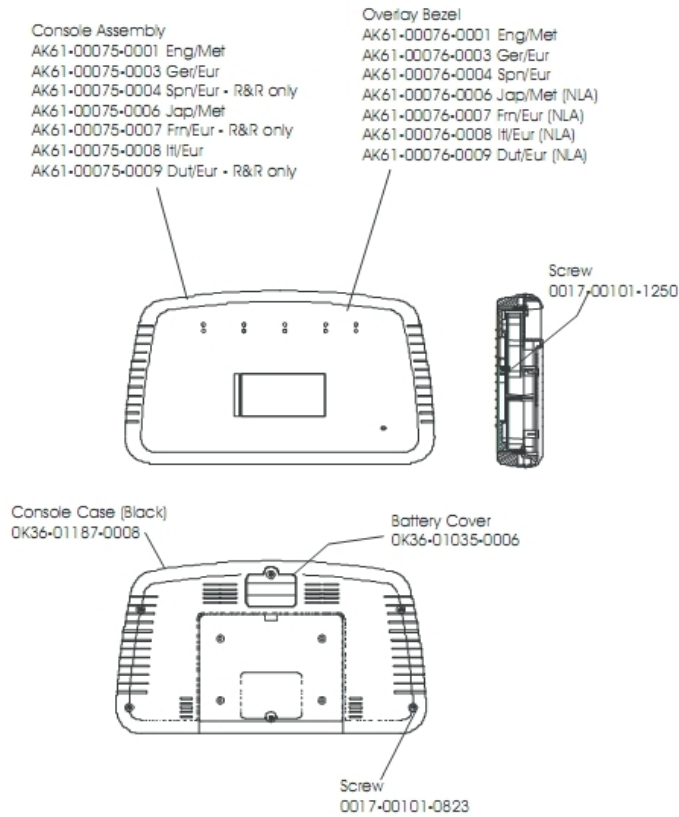

Console Assembly

Ref #	Part Number	Qty	Description
-	0017-00101-1250	1	Hardware: Screw
-	0017-00101-0823	1	Hardware: Screw 0.75"
-	0K36-01035-0006	1	Battery Cover
-	AK61-00076-0001	1	Overlay/Bezel: English/Metric
-	0K36-01187-0008	1	Console Case (Black)
-	AK61-00075-0001	1	Console: English/Metric