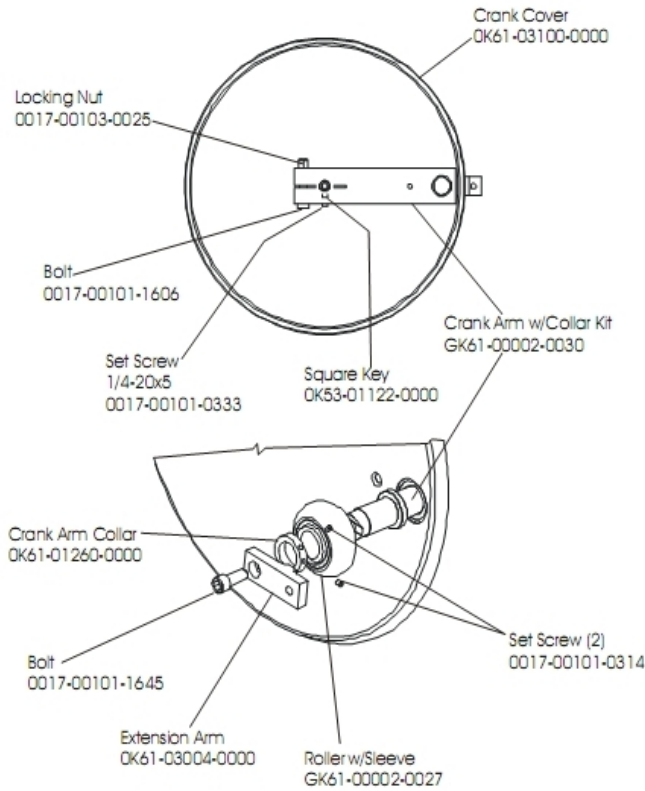

Console Support Assembly

Ref #	Part Number	Qty	Description
-	OK61-01200-0000	1	Decal
-	AK61-00015-0001	1	Main Cable
-	AK61-00014-0001	1	Polar Cable
-	0017-00101-1148	4	Hardware: Phillips Pan Bolt 0.75"
-	AK61-00500-0010	1	Console Support Assembly
-	0017-00101-1647	4	Hardware: Accessory Tray Screw
-	0017-00103-0287	4	Hardware: Nut
-	0017-00104-0192	2	Hardware: Flat Washer 0.813" OD
-	OK61-05008-0000	2	Foam Grip
-	GK61-00002-0018	1	Accessory Tray Kit
-	0017-00101-1645	8	Hardware: Bolt
-	AK61-00052-0002	1	Lifepulse Sensor Cable
-	OK61-05009-0001	1	Console Spacer

Crankshaft Assembly

Ref #	Part Number	Qty	Description
-	0017-00104-0144	1	Hardware: Washer 0.625" OD
-	0017-00103-0019	4	Hardware: Locking Nut 1/4" ID
-	AK62-00186-0000	1	Magnet-Standoff Assembly
-	0017-00100-0152	1	Hardware: Retaining Ring 1"
-	OK61-02409-0000	1	Poly-V Crank Pulley
-	OK53-01181-0000	2	Hardware: Pillow Block Bearing
-	0017-00101-1551	4	Hardware: Hex Bolt 1.25"
-	0017-00101-1282	3	Hardware: TORX Screw 0.375"
-	OK61-02302-0001	1	Crankshaft Plate
-	AK61-00157-0002	1	Crankshaft Assembly
-	OK61-01360-0002	1	Crankshaft w/plate

Crank Arm W/Roller Assembly

Ref #	Part Number	Qty	Description
-	OK53-01122-0000	1	Square Key
-	0017-00101-1844	4	Hardware: Screw
-	GK61-00002-0030	1	Crank Arm with Collar Kit
-	0017-00101-1606	1	Hardware: Hex Bolt 2.5"
-	0017-00103-0025	1	Hardware: Locking Nut 3/8" ID
-	OK61-03004-0000	1	Arm Extension
-	GK61-00002-0027	1	Roller Bearing Assembly
-	0017-00101-0314	2	Hardware: Screw 0.1875"
-	0017-00101-1645	1	Hardware: Bolt
-	0017-00101-0333	1	Hardware: Screw 0.3125"
-	OK61-03100-0000	1	Crank Cover
-	OK61-01260-0000	1	Crank Arm Shaft Collar