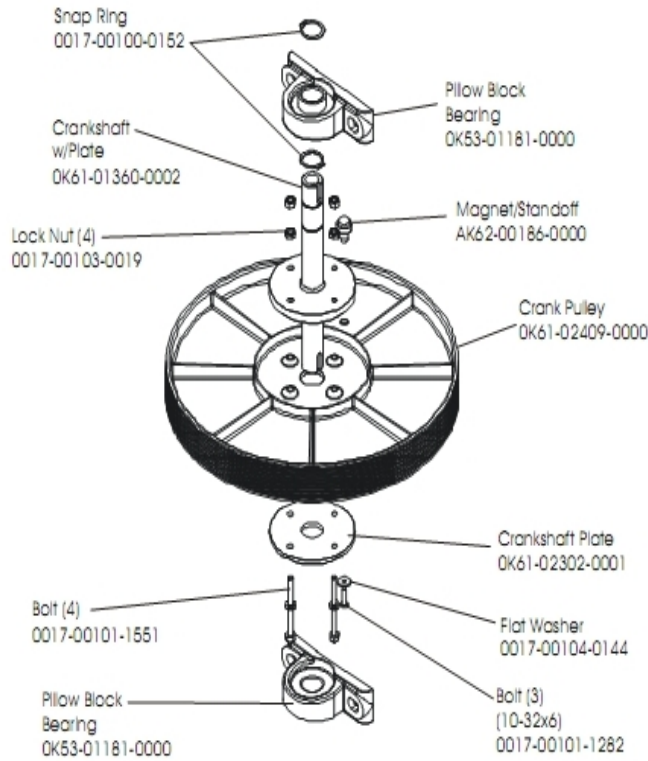

Clevis And Front Frame Covers

Ref #	Part Number	Qty	Description
-	0017-00101-1242	20	Hardware: Phillips Pan Screw 0.75"
-	GK61-00002-0046	1	Kit: Serv; Clevis Joint BM
-	OK61-06250-0000	1	Front Cover Right
-	0017-00042-1066	2	Push-on cap
-	0017-00042-0674	2	Wheel
-	OK61-01300-0000	1	Wheel Shaft
-	OK61-06240-0000	1	Front Cover Left
-	OK61-04115-0002	4	Adhesive Tape
-	AK61-00062-0000	2	Clevis Cover
-	AK61-00035-0000	4	Leg Leveler
-	0017-00042-0754	1	Hardware: Grommet
-	OK61-06002-0001	4	Stabilizer Cap

Console Assembly

Ref #	Part Number	Qty	Description
-	0017-00101-1250	1	Hardware: Screw
-	0017-00101-0823	1	Hardware: Screw 0.75"
-	0K36-01035-0006	1	Battery Cover
-	AK61-00076-0001	1	Overlay/Bezel: English/Metric
-	0K36-01187-0008	1	Console Case (Black)
-	AK61-00075-0001	1	Console: English/Metric

Console Support Assembly

Ref #	Part Number	Qty	Description
-	OK61-01200-0000	1	Decal
-	AK61-00015-0001	1	Main Cable
-	AK61-00014-0001	1	Polar Cable
-	0017-00101-1148	4	Hardware: Phillips Pan Bolt 0.75"
-	AK61-00500-0010	1	Console Support Assembly
-	0017-00101-1647	4	Hardware: Accessory Tray Screw
-	0017-00103-0287	4	Hardware: Nut
-	0017-00104-0192	2	Hardware: Flat Washer 0.813" OD
-	OK61-05008-0000	2	Foam Grip
-	GK61-00002-0018	1	Accessory Tray Kit
-	0017-00101-1645	8	Hardware: Bolt
-	AK61-00052-0002	1	Lifepulse Sensor Cable
-	OK61-05009-0001	1	Console Spacer

Crankshaft Assembly

Ref #	Part Number	Qty	Description
-	0017-00104-0144	1	Hardware: Washer 0.625" OD
-	0017-00103-0019	4	Hardware: Locking Nut 1/4" ID
-	AK62-00186-0000	1	Magnet-Standoff Assembly
-	0017-00100-0152	1	Hardware: Retaining Ring 1"
-	OK61-02409-0000	1	Poly-V Crank Pulley
-	OK53-01181-0000	2	Hardware: Pillow Block Bearing
-	0017-00101-1551	4	Hardware: Hex Bolt 1.25"
-	0017-00101-1282	3	Hardware: TORX Screw 0.375"
-	OK61-02302-0001	1	Crankshaft Plate
-	AK61-00157-0002	1	Crankshaft Assembly
-	OK61-01360-0002	1	Crankshaft w/plate