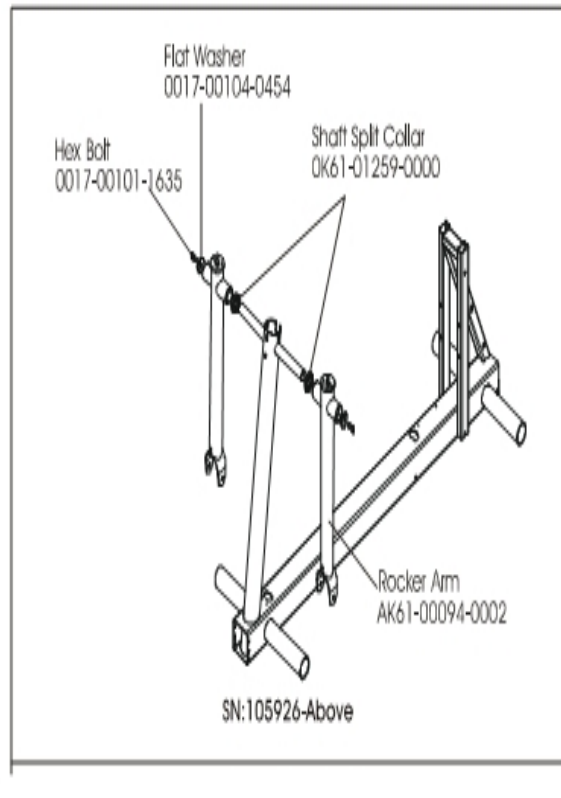

Rocker Arm Assembly

Ref #	Part Number	Qty	Description
-	0017-00101-1635	1	Hardware: Hex Bolt 1"
-	0017-00104-0454	1	Hardware: Flat Washer 1.62" OD
-	0K61-01259-0000	1	Shaft Split Collar
-	AK61-00094-0002	1	Rocker Arm