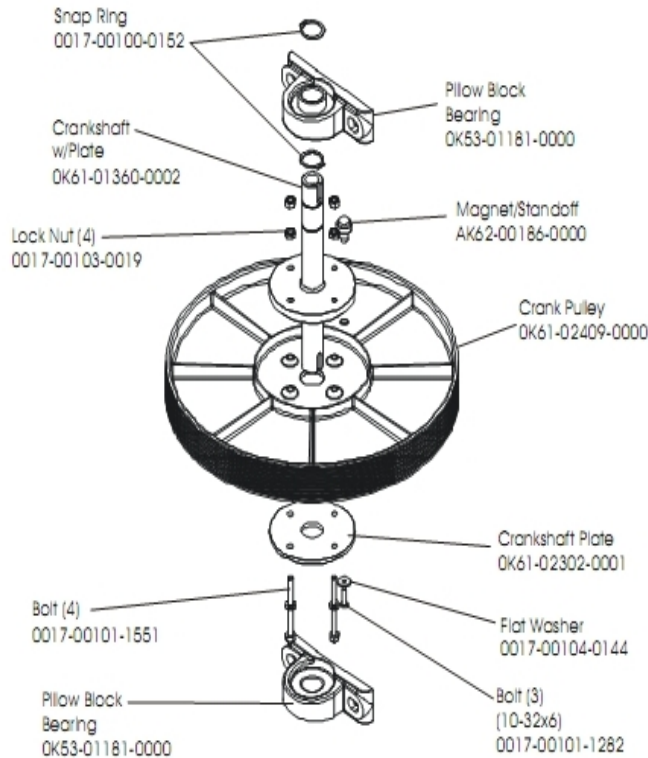

Clevis And Front Frame Covers

Ref #	Part Number	Qty	Description
-	0017-00042-0674	2	Wheel
-	OK61-06240-0000	1	Front Cover Left
-	OK61-01300-0000	1	Wheel Shaft
-	OK61-04115-0002	4	Adhesive Tape
-	0017-00042-1066	2	Push-on cap
-	AK61-00035-0000	4	Leg Leveler
-	0017-00042-0754	1	Hardware: Grommet
-	0017-00101-1242	20	Hardware: Phillips Pan Screw 0.75"
-	OK61-06250-0000	1	Front Cover Right
-	AK61-00062-0000	2	Clevis Cover
-	OK61-06002-0001	4	Stabilizer Cap

Console Assembly

Ref #	Part Number	Qty	Description
-	0K36-01035-0006	1	Battery Cover
-	0017-00101-1250	1	Hardware: Screw
-	AK61-00076-0001	1	Overlay/Bezel: English/Metric
-	0017-00101-0823	1	Hardware: Screw 0.75"
-	0K36-01187-0008	1	Console Case (Black)
-	AK61-00075-0001	1	Console: English/Metric

Console Support Assembly

Ref #	Part Number	Qty	Description
-	0017-00101-1647	4	Hardware: Accessory Tray Screw
-	0017-00103-0287	4	Hardware: Nut
-	OK61-05009-0001	1	Console Spacer
-	AK61-00015-0001	1	Main Cable
-	0017-00104-0192	2	Hardware: Flat Washer 0.813" OD
-	GK61-00002-0018	1	Accessory Tray Kit
-	OK61-01200-0000	1	Decal
-	OK61-05008-0000	2	Foam Grip
-	0017-00101-1645	8	Hardware: Bolt
-	AK61-00500-0010	1	Console Support Assembly
-	0017-00101-1148	4	Hardware: Phillips Pan Bolt 0.75"
-	AK61-00052-0002	1	Lifepulse Sensor Cable
-	AK61-00014-0001	1	Polar Cable

Crankshaft Assembly

Ref #	Part Number	Qty	Description
-	OK53-01181-0000	2	Hardware: Pillow Block Bearing
-	OK61-01360-0002	1	Crankshaft w/plate
-	0017-00104-0144	1	Hardware: Washer 0.625" OD
-	AK61-00157-0002	1	Crankshaft Assembly
-	OK61-02302-0001	1	Crankshaft Plate
-	0017-00103-0019	4	Hardware: Locking Nut 1/4" ID
-	AK62-00186-0000	1	Magnet-Standoff Assembly
-	0017-00100-0152	1	Hardware: Retaining Ring 1"
-	0017-00101-1551	4	Hardware: Hex Bolt 1.25"
-	OK61-02409-0000	1	Poly-V Crank Pulley
-	0017-00101-1282	3	Hardware: TORX Screw 0.375"