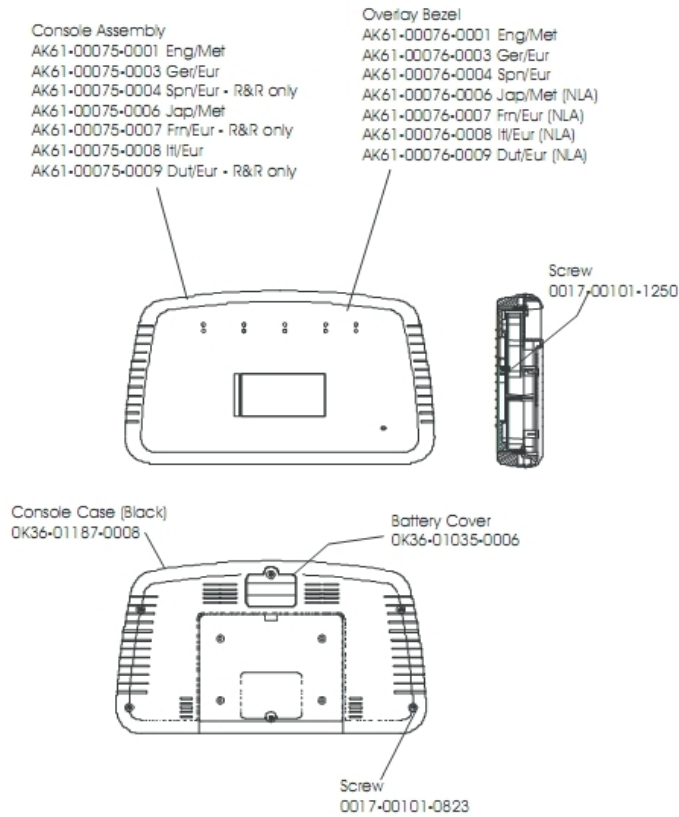

Console Assembly

Ref #	Part Number	Qty	Description
-	0K36-01035-0006	1	Battery Cover
-	0017-00101-1250	1	Hardware: Screw
-	AK61-00076-0001	1	Overlay/Bezel: English/Metric
-	0017-00101-0823	1	Hardware: Screw 0.75"
-	0K36-01187-0008	1	Console Case (Black)
-	AK61-00075-0001	1	Console: English/Metric