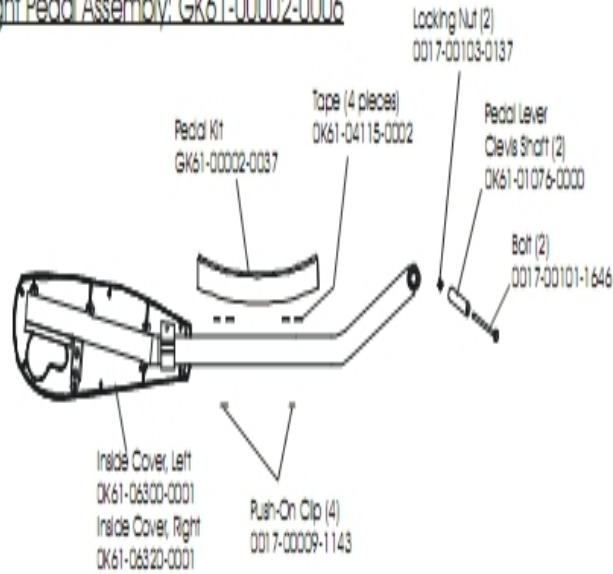

Final Frame Drive Linkage Assembly

Ref #	Part Number	Qty	Description
-	0017-00103-0286	1	Hardware: Locking Nut
-	0017-00104-0164	2	Hardware: Washer 0.75" OD
-	0K61-01261-0000	1	Control Link Sleeve
-	0017-00101-1645	1	Hardware: Bolt
-	0017-00104-0044	1	Hardware: Washer 0.75" OD
-	0K61-01066-0000	1	Spherical End Sleeve
-	0017-00009-1084	1	Wave Spring
-	0017-00009-1085	1	Spherical Washer
-	0K61-03004-0000	1	Arm Extension
-	GK61-00002-0020	1	Drive Linkage Assembly Kit

General Assembly

Ref #	Part Number	Qty	Description
-	AK61-00050-0000	1	Hardware Kit
-	SK40-00045-0004	1	Chest Strap - Large
-	SK40-00045-0003	1	Chest Strap - Medium
-	SK40-00045-0002	1	Chest Strap - Small

Pedal Lever Assembly

Left Pedal Assembly: GK61-00002-0005

Right Pedal Assembly: GK61-00002-0006

Ref #	Part Number	Qty	Description
-	OK61-04115-0002	1	Adhesive Tape
-	GK61-00002-0005	1	Left Pedal Assembly
-	OK61-01076-0000	2	Pedal Lever Clevis Shaft
-	GK61-00002-0037	1	Pedal Kit
-	OK61-06320-0001	1	Inside Cover Right
-	GK61-00002-0006	1	Right Pedal Assembly
-	0017-00101-1646	2	Hardware: Bolt 4.25"
-	0017-00103-0137	2	Hardware: Locking Nut 3/8" ID
-	0017-00009-1143	4	Clip
-	OK61-06300-0001	1	Inside Cover Left