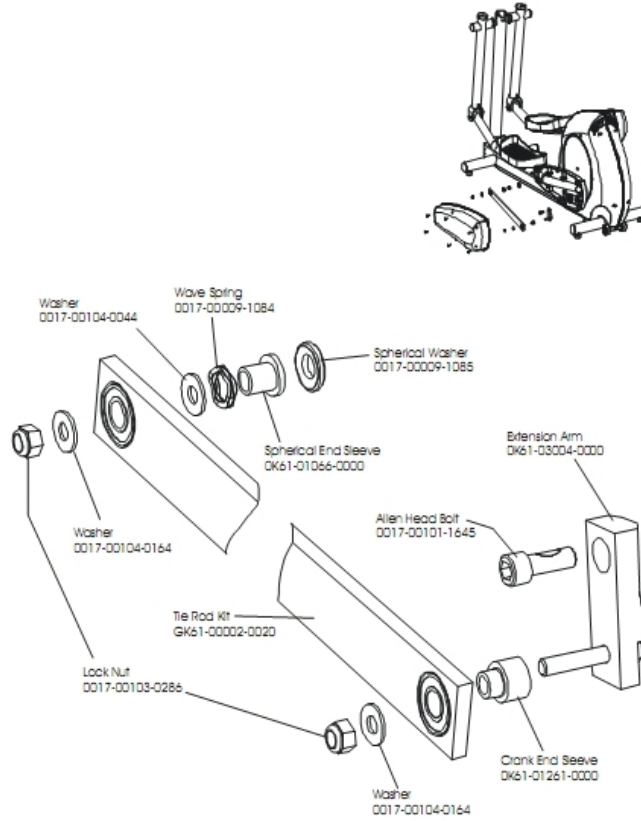

Crankshaft Assembly

Ref #	Part Number	Qty	Description
-	OK53-01181-0000	2	Hardware: Pillow Block Bearing
-	OK61-01360-0002	1	Crankshaft w/plate
-	0017-00104-0144	1	Hardware: Washer 0.625" OD
-	AK61-00157-0002	1	Crankshaft Assembly
-	OK61-02302-0001	1	Crankshaft Plate
-	0017-00103-0019	4	Hardware: Locking Nut 1/4" ID
-	AK62-00186-0000	1	Magnet-Standoff Assembly
-	0017-00100-0152	1	Hardware: Retaining Ring 1"
-	0017-00101-1551	4	Hardware: Hex Bolt 1.25"
-	OK61-02409-0000	1	Poly-V Crank Pulley
-	0017-00101-1282	3	Hardware: TORX Screw 0.375"

Crank Arm W/Roller Assembly

Ref #	Part Number	Qty	Description
-	0017-00103-0025	1	Hardware: Locking Nut 3/8" ID
-	0K53-01122-0000	1	Square Key
-	0K61-03004-0000	1	Arm Extension
-	0K61-03100-0000	1	Crank Cover
-	0K61-01260-0000	1	Crank Arm Shaft Collar
-	0017-00101-1645	1	Hardware: Bolt
-	0017-00101-0333	1	Hardware: Screw 0.3125"
-	GK61-00002-0027	1	Roller Bearing Assembly
-	GK61-00002-0030	1	Crank Arm with Collar Kit
-	0017-00101-1606	1	Hardware: Hex Bolt 2.5"
-	0017-00101-0314	2	Hardware: Screw 0.1875"
-	0017-00101-1844	4	Hardware: Screw

Final Frame Drive Linkage Assembly

Ref #	Part Number	Qty	Description
-	0017-00103-0286	1	Hardware: Locking Nut
-	0017-00104-0164	2	Hardware: Washer 0.75" OD
-	0K61-01261-0000	1	Control Link Sleeve
-	0017-00101-1645	1	Hardware: Bolt
-	0017-00104-0044	1	Hardware: Washer 0.75" OD
-	0K61-01066-0000	1	Spherical End Sleeve
-	0017-00009-1084	1	Wave Spring
-	0017-00009-1085	1	Spherical Washer
-	0K61-03004-0000	1	Arm Extension
-	GK61-00002-0020	1	Drive Linkage Assembly Kit