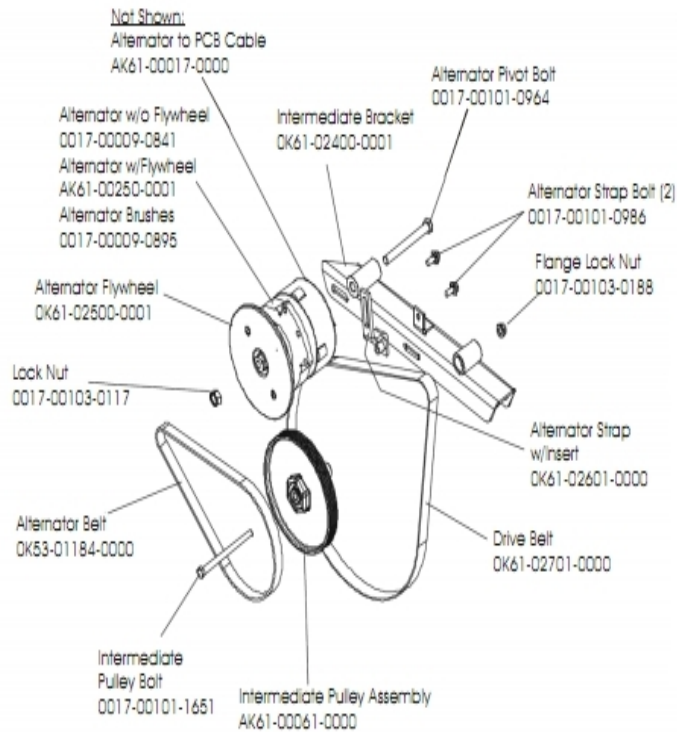

Drive Belts And Alternator

Ref #	Part Number	Qty	Description
-	OK53-01447-0000	1	Belt: Poly-V; 32"
-	OK61-01027-0000	1	Flywheel: 6.75" D
-	GK61-00002-0056	1	KIT: CROSS TRAINER BELT AND PULLEY
-	0017-00101-0986	2	Hardware: Bolt 0.75"
-	0017-00103-0117	1	Hardware: Locking Nut 1/2" ID
-	AK61-00250-0001	1	Alternator w/Flywheel
-	OK61-02601-0000	1	Alternator Strap with Insert
-	0017-00103-0188	1	Hardware: Flange Lock Nut 3/8" ID
-	AK61-00017-0000	1	Alternator to PCB Cable
-	0017-00101-1651	1	Hardware: Intermediate Pulley Bolt 5.5"
-	0017-00009-0895	1	Alternator Brush Kit
-	OK61-02400-0001	1	Intermediate Bracket
-	AK61-00061-0000	1	Intermediate Pulley Assembly
-	0017-00009-0841	1	Alternator
-	0017-00101-0964	1	Hardware: Alternator Pivot Bolt 4.5"