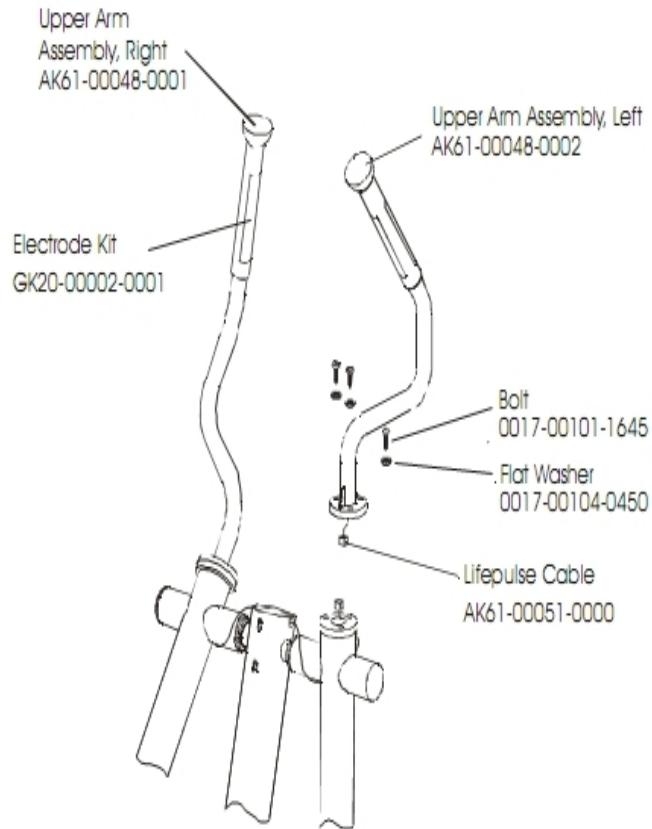

Upper Arm/Heart Rate Assembly

Ref #	Part Number	Qty	Description
-	AK61-00048-0001	1	Upper Arm Assembly: Right
-	GK20-00002-0001	1	Heart Rate Electrode Kit
-	AK61-00051-0000	1	Bullhorn HR cables
-	0017-00104-0450	1	Hardware: Flat Washer 0.67" OD
-	0017-00101-1645	1	Hardware: Bolt
-	AK61-00048-0002	1	Upper Arm Assembly: Left