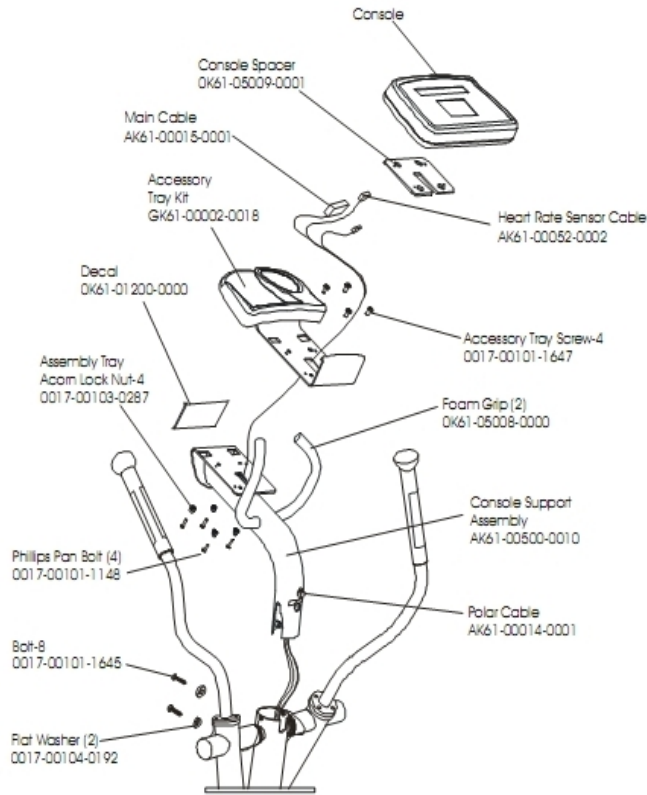

Clevis And Front Frame Covers

Ref #	Part Number	Qty	Description
-	0017-00042-0674	2	Wheel
-	OK61-06240-0000	1	Front Cover Left
-	OK61-01300-0000	1	Wheel Shaft
-	OK61-04115-0002	4	Adhesive Tape
-	0017-00042-1066	2	Push-on cap
-	AK61-00035-0000	4	Leg Leveler
-	0017-00042-0754	1	Hardware: Grommet
-	0017-00101-1242	20	Hardware: Phillips Pan Screw 0.75"
-	OK61-06250-0000	1	Front Cover Right
-	AK61-00062-0000	2	Clevis Cover
-	OK61-06002-0001	4	Stabilizer Cap

Console Assembly

Ref #	Part Number	Qty	Description
-	0K36-01035-0006	1	Battery Cover
-	0017-00101-1250	1	Hardware: Screw
-	AK61-00076-0001	1	Overlay/Bezel: English/Metric
-	0017-00101-0823	1	Hardware: Screw 0.75"
-	0K36-01187-0008	1	Console Case (Black)
-	AK61-00075-0001	1	Console: English/Metric

Console Support Assembly

Ref #	Part Number	Qty	Description
-	0017-00101-1647	4	Hardware: Accessory Tray Screw
-	0017-00103-0287	4	Hardware: Nut
-	OK61-05009-0001	1	Console Spacer
-	AK61-00015-0001	1	Main Cable
-	0017-00104-0192	2	Hardware: Flat Washer 0.813" OD
-	GK61-00002-0018	1	Accessory Tray Kit
-	OK61-01200-0000	1	Decal
-	OK61-05008-0000	2	Foam Grip
-	0017-00101-1645	8	Hardware: Bolt
-	AK61-00500-0010	1	Console Support Assembly
-	0017-00101-1148	4	Hardware: Phillips Pan Bolt 0.75"
-	AK61-00052-0002	1	Lifepulse Sensor Cable
-	AK61-00014-0001	1	Polar Cable

Crankshaft Assembly

Ref #	Part Number	Qty	Description
-	OK53-01181-0000	2	Hardware: Pillow Block Bearing
-	OK61-01360-0002	1	Crankshaft w/plate
-	0017-00104-0144	1	Hardware: Washer 0.625" OD
-	AK61-00157-0002	1	Crankshaft Assembly
-	OK61-02302-0001	1	Crankshaft Plate
-	0017-00103-0019	4	Hardware: Locking Nut 1/4" ID
-	AK62-00186-0000	1	Magnet-Standoff Assembly
-	0017-00100-0152	1	Hardware: Retaining Ring 1"
-	0017-00101-1551	4	Hardware: Hex Bolt 1.25"
-	OK61-02409-0000	1	Poly-V Crank Pulley
-	0017-00101-1282	3	Hardware: TORX Screw 0.375"