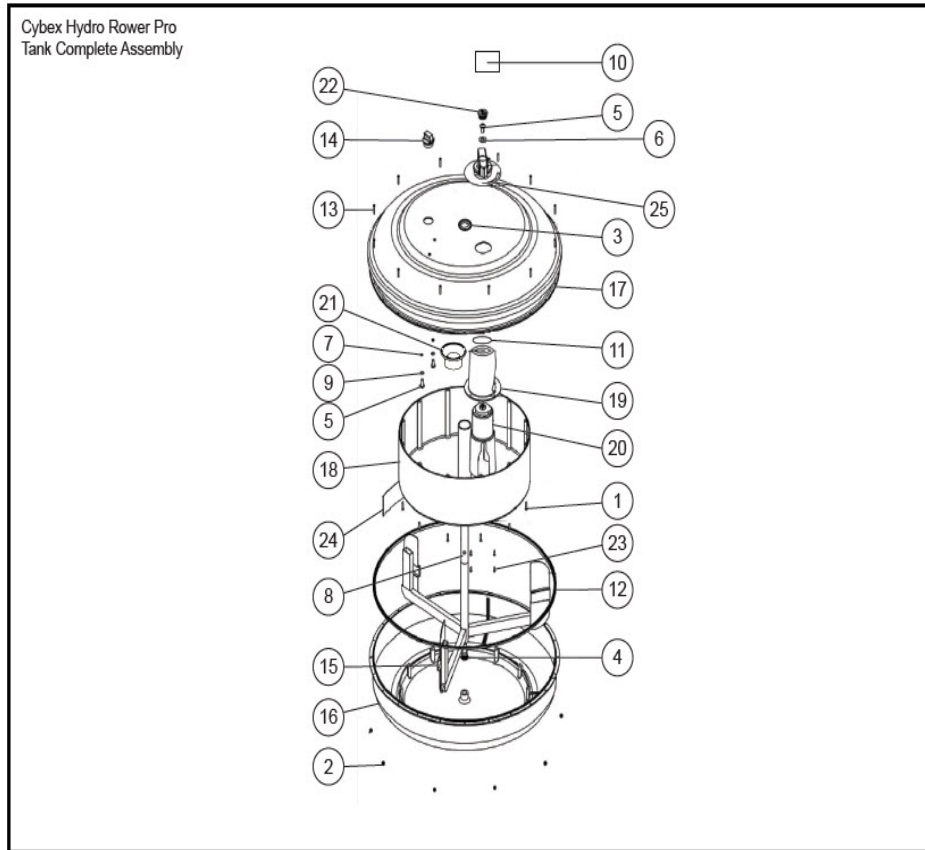

01CY Tank Complete Assembly

Ref #	Part Number	Qty	Description
1	0K106-10036-0000	10	SCREW: M3X20 SUS, TAPPING, COUNTER SUNK, 10036
2	0K106-60133-0000	10	60133, NUT, BYLOCK, M3, SUS
3	0K106-60137-0000	1	60137, SPACER, SHAFT, IMPELLER, TANK, 19.9X40
4	0K106-60138-0000	1	60138, CAP, END, IMPELLER
5	0K106-60139-0000	10	60139, SCREW, INTERNAL, TANK, M6X15, SUS
6	0K106-60146-0000	1	60146, WASHER, M6X16X1, SUS
7	0K106-60147-0000	1	60147, RING, O 9.5X6.5X1.5
8	0K106-60304-0000	1	60304, SHAFT, FLYWHEEL, UPPER
9	0K106-60606-0000	1	60606, SPACER, PLASTIC, M6X15X25-B
10	0K106-61001-0000	1	61001, STRIP, TANK BONDING, 3M, 40x40MM, VHB
11	0K106-61285-0000	1	61285, SPACER, RUBBER
12	1008749-0001	1	SEAL: TANK, RING, YELLOW, 499x5.8
13	0K106-63132-0000	10	63132, BOLT, ALLEN KEY, M3X20, SUS
14	0K106-63144-0000	1	63144, PLUG , TANK, HS
15	0K106-65971-0000	1	65971, IMPELLER, AR
16	1008750-0001	1	TANK: SHELL, LOWER, W/DECAL
17	1008751-0001	1	TANK: SHELL, UPPER, W/DECAL, SPACER
18	0K106-65982-0000	1	65982, SHELL, TANK, INNER RESERVE
19	1008752-0001	1	CUP: TANK, OUTER, ADJUSTER
20	1008753-0001	1	CUP: TANK, INNER, ADJUSTER
21	1008754-0001	1	SEAL: RUBBER
22	0K106-65991-0000	1	65991, CAP, END, ADJUSTER, KNOB