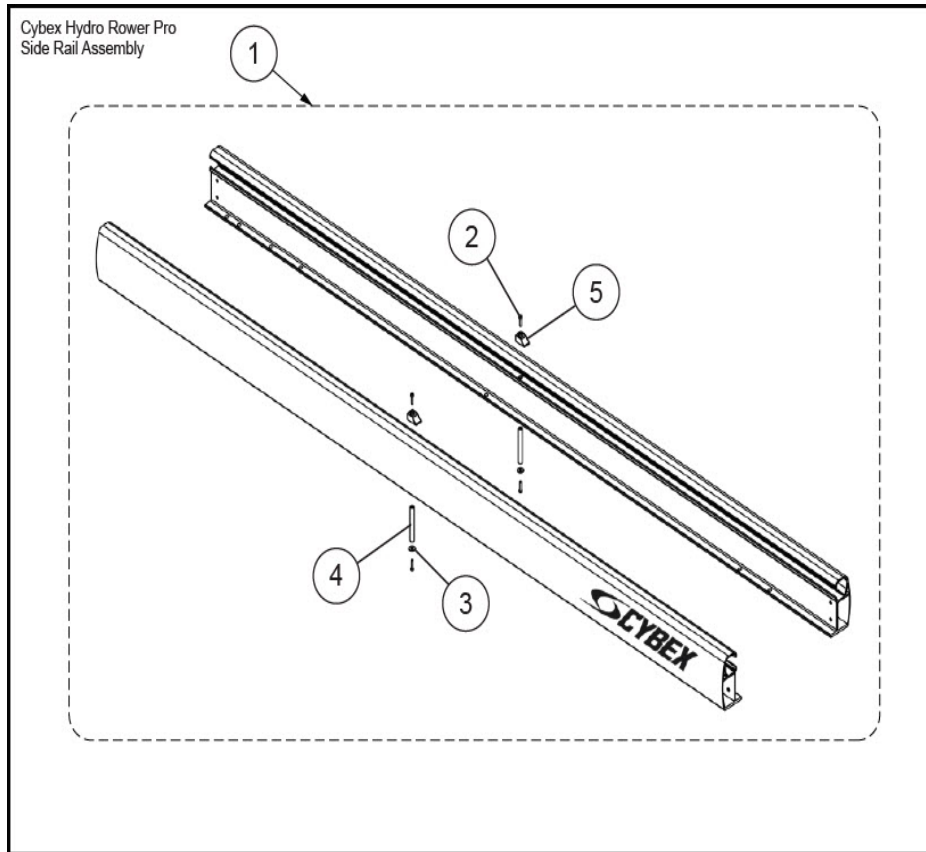

01CY Leg Assembly

Ref #	Part Number	Qty	Description
1	1007802-0001	1	LEG: FRONT, ASSY, HYDRO
2	1007803-0001	1	LEG: REAR, ASSY, U SHAPE
3	1007868-0001	8	BUMPER: RUBBER
4	1007869-0001	8	BOLT: DOME, M6x15, B
5	1007870-0001	1	LEG: FRONT, HYDRO
6	1007872-0001	1	LEG: REAR, HYDRO
7	1007871-0001	8	NUT: NYLON, CAP, M6, B
8	1005979-0001	4	BOLT: DOME HEAD, M8x45, B
9	0K106-65921-0000	8	WASHER: M8.5X19X1.6-B, 65921
10	0K106-65931-0000	4	NUT: M8-B, NYLOCK, 65931
11	0K106-65935-0000	4	NUT: M6, NYLOCK, 65935
12	0K106-66070-0000	4	66070, WHEEL, TRANSPORT

01CY Lower Main Frame Assembly

Ref #	Part Number	Qty	Description
1	1007770-0001	1	END CAP: FRONT, HYDRO
2	1007771-0001	1	END CAP: REAR, HYDRO
3	1007800-0001	1	SEAT: COMPLETE, HYDRO
4	1007801-0001	1	RAIL: ASSEMBLY, SEAT, HYDRO
5	1007802-0001	1	LEG: FRONT, ASSY, HYDRO
6	1007803-0001	1	LEG: REAR, ASSY, U SHAPE
7	1007804-0001	8	BOLT: DOME, M6x10, B
8	1007808-0001	8	WASHER: M6x13x1t, B
9	1007809-0001	8	BOLT: DOME, M8x20, B
10	1007810-0001	2	BOLT: HEX, M4x15, B
11	1007811-0001	2	WASHER: M4, B
12	1007812-0001	2	BUSHING: METAL
13	0K106-65921-0000	6	WASHER: M8.5X19X1.6-B, 65921
14	0K106-65931-0000	8	NUT: M8-B, NYLOCK, 65931
15	1007813-0001	2	BUMPER: RAIL, RUBBER

01CY Seat Assembly

Ref #	Part Number	Qty	Description
1	1007800-0001	1	SEAT: COMPLETE, HYDRO
2	1007808-0001	4	WASHER: M6x13x1t, B
3	0K106-10079-0000	1	SEAT: LS-E28, 10079
4	1007853-0001	1	FRAME: SEAT, HRP
5	1007854-0001	6	WHEEL: SEAT, 20x40
6	1007863-0001	2	BUSHING: 12.7x8.1x12, B
7	1007864-0001	4	CLIP: C, HYDRO
8	1005979-0001	2	BOLT: DOME HEAD, M8x45, B
9	0K106-65921-0000	2	WASHER: M8.5X19X1.6-B, 65921
10	0K106-65931-0000	2	NUT: M8-B, NYLOCK, 65931
11	1006804-0001	4	BOLT: DOME HEAD, M6, 20-B

01CY Side Rail Assembly

Ref #	Part Number	Qty	Description
1	1007801-0001	1	RAIL: ASSEMBLY, SEAT, HYDRO
2	1007810-0001	2	BOLT: HEX, M4x15, B
3	1007811-0001	2	WASHER: M4, B
4	1007812-0001	2	BUSHING: METAL
5	1007813-0001	2	BUMPER: RAIL, RUBBER