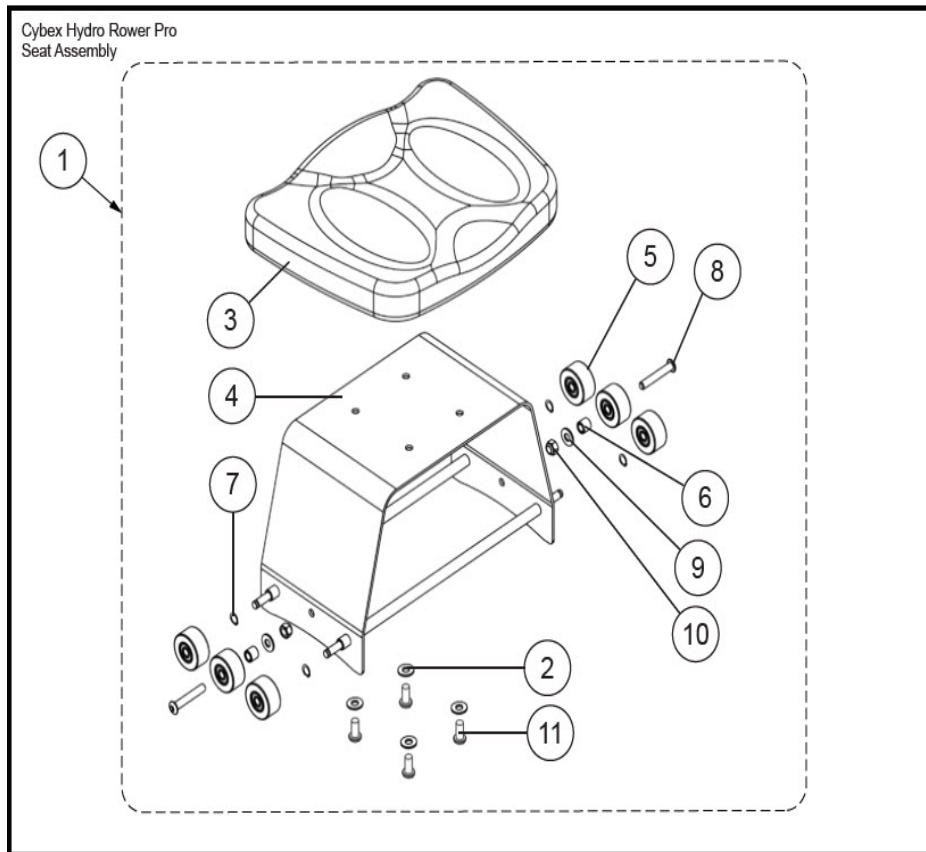

01CY Seat Assembly

Ref #	Part Number	Qty	Description
1	1007800-0001	1	SEAT: COMPLETE, HYDRO
2	1007808-0001	4	WASHER: M6x13x1t, B
3	0K106-10079-0000	1	SEAT: LS-E28, 10079
4	1007853-0001	1	FRAME: SEAT, HRP
5	1007854-0001	6	WHEEL: SEAT, 20x40
6	1007863-0001	2	BUSHING: 12.7x8.1x12, B
7	1007864-0001	4	CLIP: C, HYDRO
8	1005979-0001	2	BOLT: DOME HEAD, M8x45, B
9	0K106-65921-0000	2	WASHER: M8.5X19X1.6-B, 65921
10	0K106-65931-0000	2	NUT: M8-B, NYLOCK, 65931
11	1006804-0001	4	BOLT: DOME HEAD, M6, 20-B