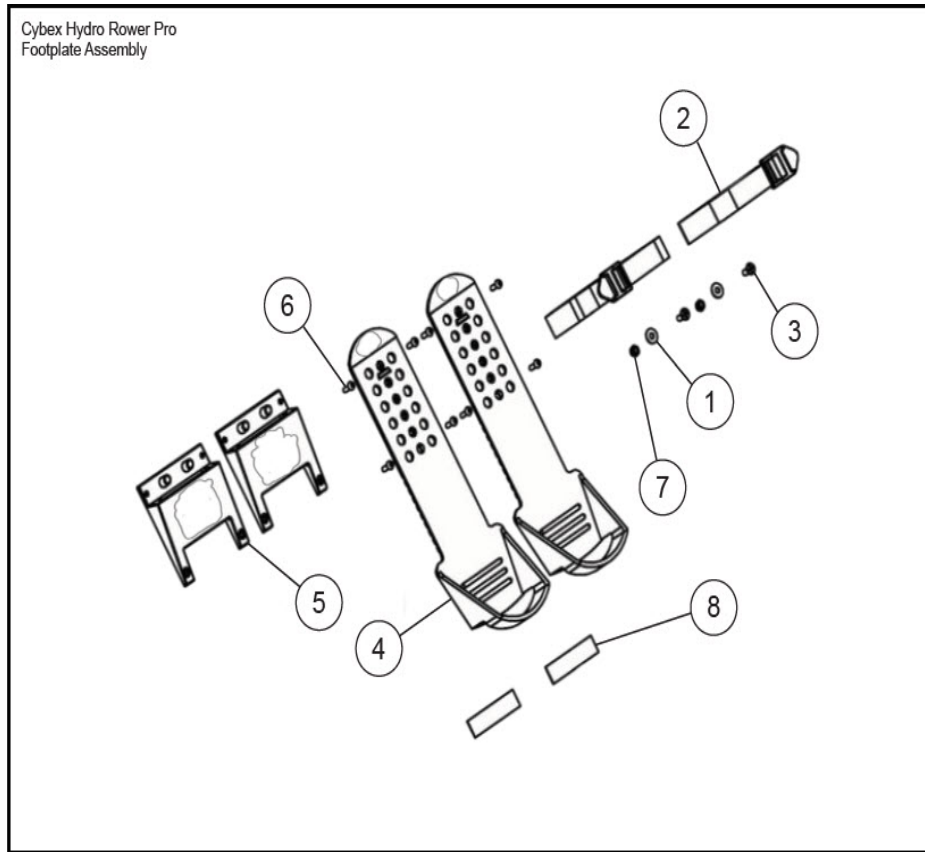

Row - Base

GER-ALLLX-101CY

Parts Manual

2/8/2019 7:38:29 AM

Table of Contents

01CY Foot Plate Assembly.....	3
01CY Handle Assembly.....	4
01CY Leg Assembly.....	5
01CY Lower Main Frame Assembly.....	6
01CY Seat Assembly.....	7
01CY Side Rail Assembly.....	8
01CY Tank Complete Assembly.....	9
01CY Upper Main Frame Assembly.....	11

O1CY Foot Plate Assembly

Ref #	Part Number	Qty	Description
1	0K106-10100-0000	4	WASHER: M6X16X1, 10100
2	1007847-0001	2	STRAP: FOOT, BLACK, W/BUCKLE
3	1007848-0001	4	SCREW: FLAT, M6x20, B
4	0K106-62063-0000	2	SLIDER: FOOTPLATE, 62063
5	0K106-62064-0000	2	BASE: FOOTPLATE SLIDER, 62064
6	0K106-65693-0000	8	BOLT: M5X15, DOME HEAD, 65693
7	0K106-65935-0000	4	NUT: M6, NYLOCK, 65935
8	0K106-65997-0000	2	VELCRO: FOOTPLATE SLIDER, 65997

01CY Leg Assembly

Ref #	Part Number	Qty	Description
1	1007802-0001	1	LEG: FRONT, ASSY, HYDRO
2	1007803-0001	1	LEG: REAR, ASSY, U SHAPE
3	1007868-0001	8	BUMPER: RUBBER
4	1007869-0001	8	BOLT: DOME, M6x15, B
5	1007870-0001	1	LEG: FRONT, HYDRO
6	1007872-0001	1	LEG: REAR, HYDRO
7	1007871-0001	8	NUT: NYLON, CAP, M6, B
8	1005979-0001	4	BOLT: DOME HEAD, M8x45, B
9	0K106-65921-0000	8	WASHER: M8.5X19X1.6-B, 65921
10	0K106-65931-0000	4	NUT: M8-B, NYLOCK, 65931
11	0K106-65935-0000	4	NUT: M6, NYLOCK, 65935
12	0K106-66070-0000	4	66070, WHEEL, TRANSPORT

01CY Side Rail Assembly

Ref #	Part Number	Qty	Description
1	1007801-0001	1	RAIL: ASSEMBLY, SEAT, HYDRO
2	1007810-0001	2	BOLT: HEX, M4x15, B
3	1007811-0001	2	WASHER: M4, B
4	1007812-0001	2	BUSHING: METAL
5	1007813-0001	2	BUMPER: RAIL, RUBBER