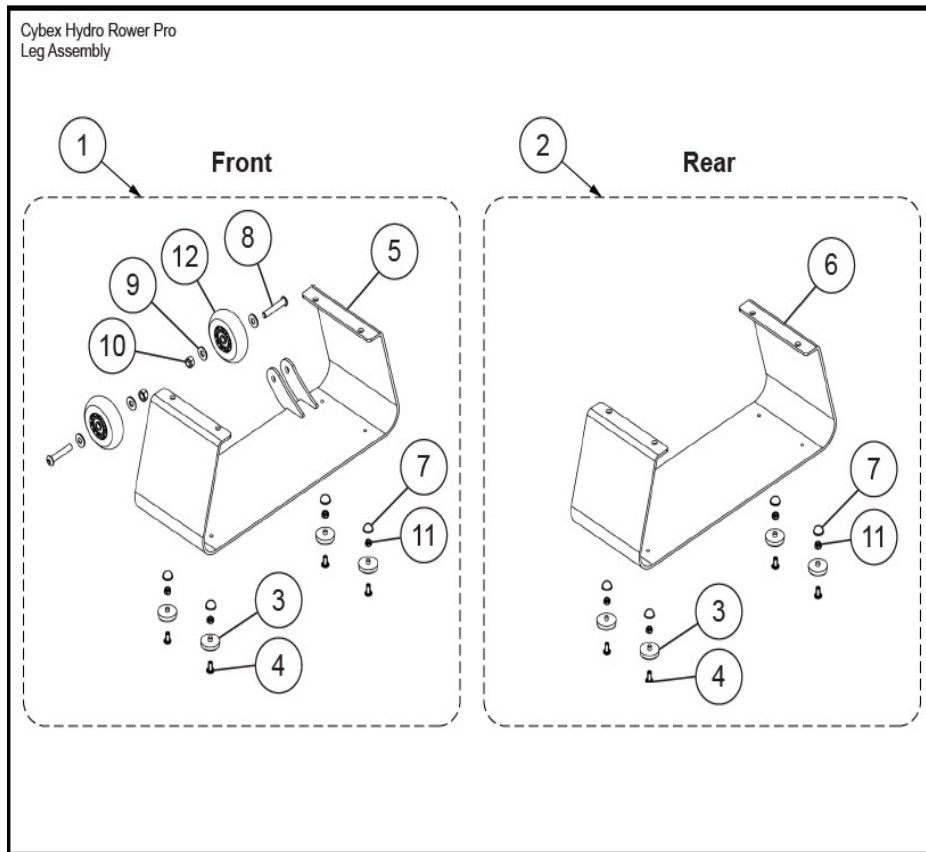

O1CY Foot Plate Assembly

Ref #	Part Number	Qty	Description
1	0K106-10100-0000	4	WASHER: M6X16X1, 10100
2	1007847-0001	2	STRAP: FOOT, BLACK, W/BUCKLE
3	1007848-0001	4	SCREW: FLAT, M6x20, B
4	0K106-62063-0000	2	SLIDER: FOOTPLATE, 62063
5	0K106-62064-0000	2	BASE: FOOTPLATE SLIDER, 62064
6	0K106-65693-0000	8	BOLT: M5X15, DOME HEAD, 65693
7	0K106-65935-0000	4	NUT: M6, NYLOCK, 65935
8	0K106-65997-0000	2	VELCRO: FOOTPLATE SLIDER, 65997

01CY Handle Assembly

Ref #	Part Number	Qty	Description
1	1007850-0001	1	HANDLE: W/ BELT 2900mm, W/GRIPS
2	0K106-75016-0000	2	RING: O, VX PRO 2, 75016
3	0K106-75017-0000	1	75017, COVER, MIDDLE HANDLE
4	1007851-0001	2	HANDLE: GRIP, HYDRO

01CY Leg Assembly

Ref #	Part Number	Qty	Description
1	1007802-0001	1	LEG: FRONT, ASSY, HYDRO
2	1007803-0001	1	LEG: REAR, ASSY, U SHAPE
3	1007868-0001	8	BUMPER: RUBBER
4	1007869-0001	8	BOLT: DOME, M6x15, B
5	1007870-0001	1	LEG: FRONT, HYDRO
6	1007872-0001	1	LEG: REAR, HYDRO
7	1007871-0001	8	NUT: NYLON, CAP, M6, B
8	1005979-0001	4	BOLT: DOME HEAD, M8x45, B
9	0K106-65921-0000	8	WASHER: M8.5X19X1.6-B, 65921
10	0K106-65931-0000	4	NUT: M8-B, NYLOCK, 65931
11	0K106-65935-0000	4	NUT: M6, NYLOCK, 65935
12	0K106-66070-0000	4	66070, WHEEL, TRANSPORT

01CY Side Rail Assembly

Ref #	Part Number	Qty	Description
1	1007801-0001	1	RAIL: ASSEMBLY, SEAT, HYDRO
2	1007810-0001	2	BOLT: HEX, M4x15, B
3	1007811-0001	2	WASHER: M4, B
4	1007812-0001	2	BUSHING: METAL
5	1007813-0001	2	BUMPER: RAIL, RUBBER