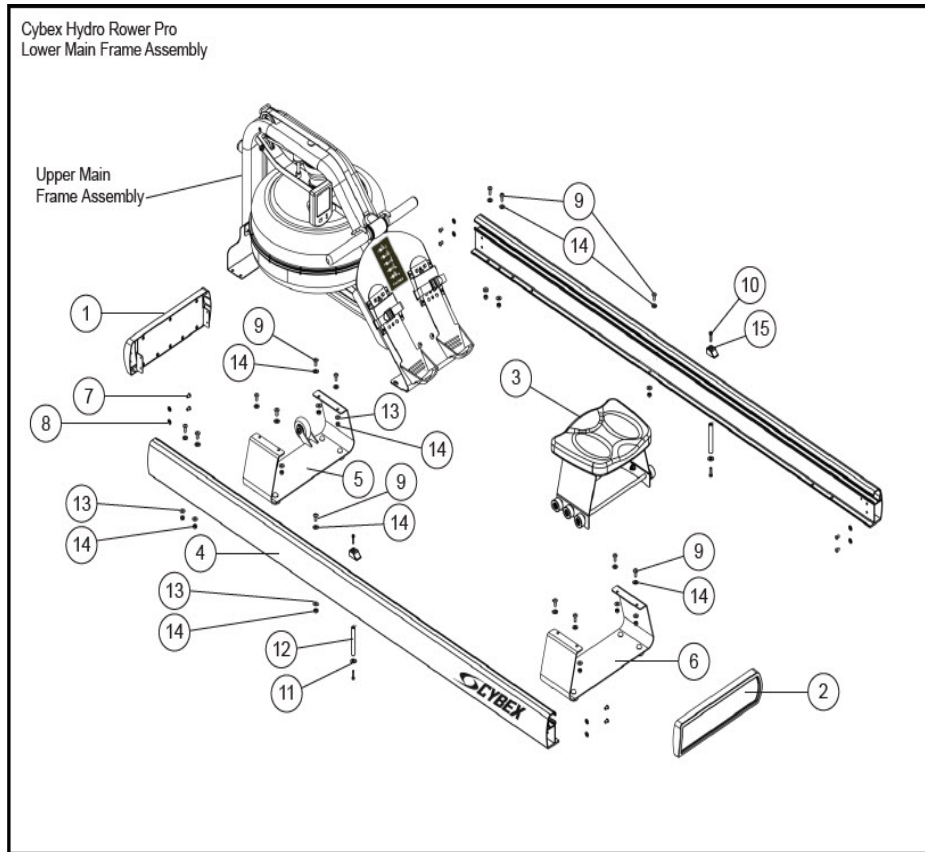

O1CY Foot Plate Assembly

Ref #	Part Number	Qty	Description
1	0K106-10100-0000	4	WASHER: M6X16X1, 10100
2	1007847-0001	2	STRAP: FOOT, BLACK, W/BUCKLE
3	1007848-0001	4	SCREW: FLAT, M6x20, B
4	0K106-62063-0000	2	SLIDER: FOOTPLATE, 62063
5	0K106-62064-0000	2	BASE: FOOTPLATE SLIDER, 62064
6	0K106-65693-0000	8	BOLT: M5X15, DOME HEAD, 65693
7	0K106-65935-0000	4	NUT: M6, NYLOCK, 65935
8	0K106-65997-0000	2	VELCRO: FOOTPLATE SLIDER, 65997

01CY Leg Assembly

Ref #	Part Number	Qty	Description
1	1007802-0001	1	LEG: FRONT, ASSY, HYDRO
2	1007803-0001	1	LEG: REAR, ASSY, U SHAPE
3	1007868-0001	8	BUMPER: RUBBER
4	1007869-0001	8	BOLT: DOME, M6x15, B
5	1007870-0001	1	LEG: FRONT, HYDRO
6	1007872-0001	1	LEG: REAR, HYDRO
7	1007871-0001	8	NUT: NYLON, CAP, M6, B
8	1005979-0001	4	BOLT: DOME HEAD, M8x45, B
9	0K106-65921-0000	8	WASHER: M8.5X19X1.6-B, 65921
10	0K106-65931-0000	4	NUT: M8-B, NYLOCK, 65931
11	0K106-65935-0000	4	NUT: M6, NYLOCK, 65935
12	0K106-66070-0000	4	66070, WHEEL, TRANSPORT

01CY Lower Main Frame Assembly

Ref #	Part Number	Qty	Description
1	1007770-0001	1	END CAP: FRONT, HYDRO
2	1007771-0001	1	END CAP: REAR, HYDRO
3	1007800-0001	1	SEAT: COMPLETE, HYDRO
4	1007801-0001	1	RAIL: ASSEMBLY, SEAT, HYDRO
5	1007802-0001	1	LEG: FRONT, ASSY, HYDRO
6	1007803-0001	1	LEG: REAR, ASSY, U SHAPE
7	1007804-0001	8	BOLT: DOME, M6x10, B
8	1007808-0001	8	WASHER: M6x13x1t, B
9	1007809-0001	8	BOLT: DOME, M8x20, B
10	1007810-0001	2	BOLT: HEX, M4x15, B
11	1007811-0001	2	WASHER: M4, B
12	1007812-0001	2	BUSHING: METAL
13	0K106-65921-0000	6	WASHER: M8.5X19X1.6-B, 65921
14	0K106-65931-0000	8	NUT: M8-B, NYLOCK, 65931
15	1007813-0001	2	BUMPER: RAIL, RUBBER

01CY Side Rail Assembly

Ref #	Part Number	Qty	Description
1	1007801-0001	1	RAIL: ASSEMBLY, SEAT, HYDRO
2	1007810-0001	2	BOLT: HEX, M4x15, B
3	1007811-0001	2	WASHER: M4, B
4	1007812-0001	2	BUSHING: METAL
5	1007813-0001	2	BUMPER: RAIL, RUBBER