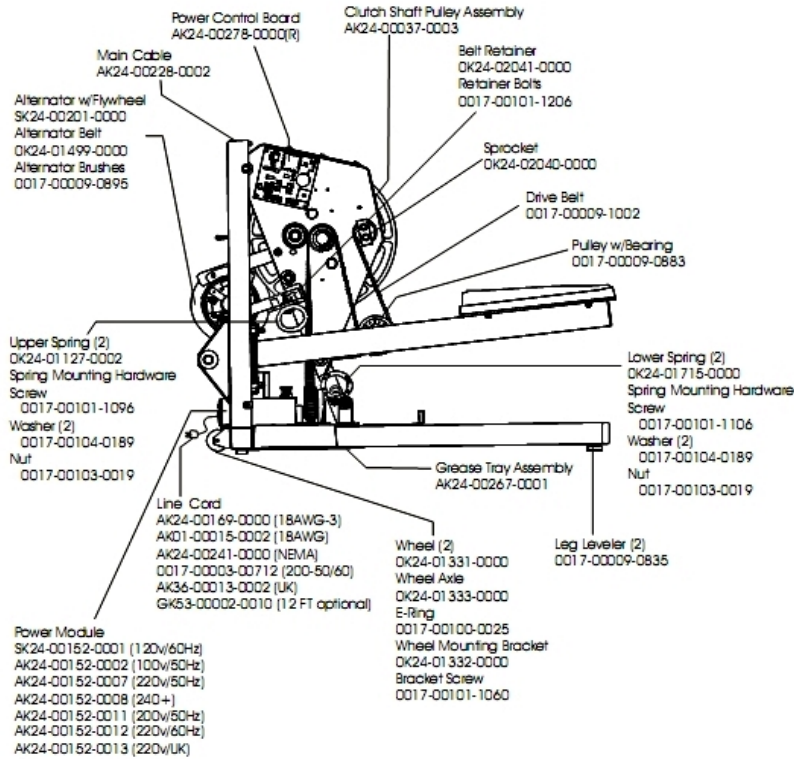

Component Assembly 2

Ref #	Part Number	Qty	Description
-	0017-00009-0883	1	Pulley with Bearing
-	0017-00101-1096	1	Hardware: Spring Mounting Screw
-	GK53-00002-0017	1	NLA: KIT: SERV; LINK+BUSHINGS BM
-	AK24-00228-0002	1	Main Cable
-	0017-00101-1206	1	Hardware: Retainer Bolts
-	0017-00104-0189	4	Hardware: Flat Washer 1" OD
-	SK24-00201-0000	1	Alternator with Flywheel
-	OK24-01332-0000	1	Wheel Mounting Bracket
-	AK24-00152-0007	1	Power Module (220v/50Hz)
-	AK24-00037-0003	1	Clutch Shaft Pulley Assembly
-	AK24-00267-0001	1	Grease Tray
-	OK24-02040-0000	1	Sprocket
-	OK24-01499-0000	1	Poly-V Belt
-	OK24-01331-0000	2	Wheel
-	0017-00100-0025	1	E-Ring
-	AK36-00013-0002	1	Line Cord (UK)
-	AK24-00278-0000	1	Power Control Board
-	OK24-02041-0000	1	Belt Retainer
-	OK24-01715-0000	2	Lower Spring (2)
-	0017-00103-0019	2	Hardware: Locking Nut 1/4" ID
-	0017-00101-1106	1	Hardware: Spring Mounting Screw
-	0017-00009-0835	2	Leg Leveler

Ref #	Part Number	Qty	Description
-	0017-00003-0712	1	Line Cord (200-50/60)
-	0K24-01333-0000	1	Wheel Axle
-	AK24-00241-0000	1	Line Cord (NEMA)
-	AK01-00015-0002	1	Line Cord 18AWG
-	0017-00101-1060	1	Hardware: Bracket Screw
-	0K24-01127-0002	2	Upper Spring
-	AK24-00169-0000	1	Line Cord (18AWG-3)
-	0017-00009-0895	1	Alternator Brush Kit
-	0017-00009-1002	1	Drive Belt