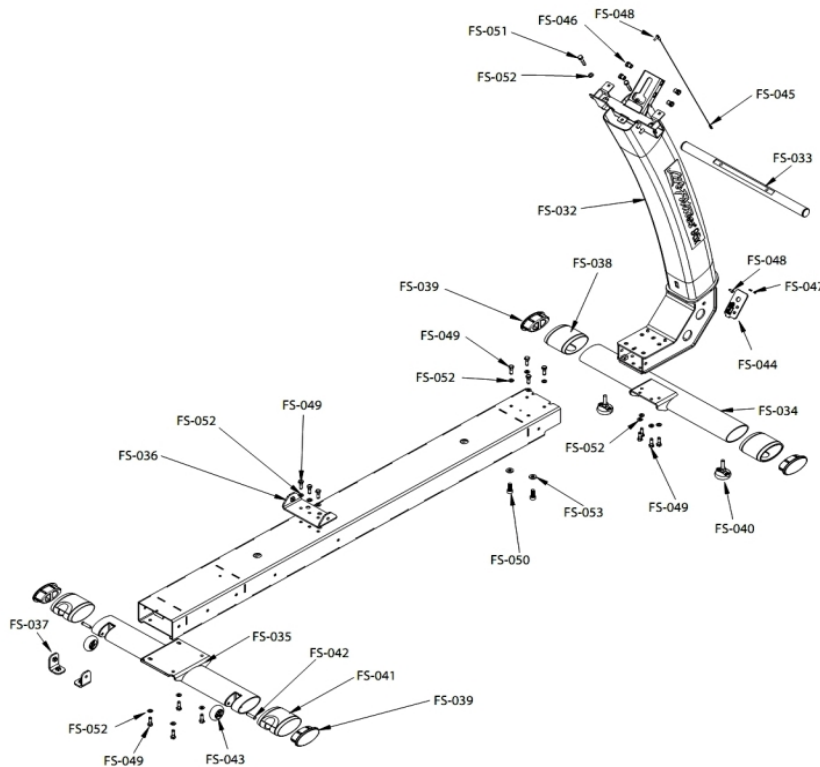

Mono-Column and Stabilizer Assemblies

Ref #	Part Number	Qty	Description
FS-032	AK69-00122-2200	1	ASSY: MONOCOLUMN W/DECAL; TITN
FS-033	0K69-01062-0000	1	Dead Shaft
FS-034	AK69-00118-2400	1	ASSY: STABILIZER; PAINTED; FRONT; CHGR
FS-035	AK69-00090-2400	1	ASSY: STABILIZER; REAR; PAINTED; CHGR
FS-036	AK69-00170-0000	1	Rocking Link Bracket with Weldnuts
FS-037	AK69-00169-0000	2	Weldment: Frame Stiffner
FS-038	0K69-01139-0700	1	SHROUD: FRONT STABILIZER; BLK
FS-039	0K66-01042-0700	1	END CAP: FRONT STABILIZER; BLK
FS-040	0K68-01047-0000	2	Leg Leveler
FS-041	0K66-01041-0700	1	SHROUD: REAR STABILIZER
FS-042	0K66-01040-0000	1	Wheel Shaft
FS-043	0K66-01039-0000	1	Wheel
FS-044	AK66-00161-2400	1	BRKT ASSY: POWER/COAX INPUT; CHGR
FS-045	AK65-00103-0002	1	CBL ASSY: GROUND, ESD
FS-047	0017-00101-2106	2	SCR: M2.5 X 1.06 X 10MM PHL PAN PLT ST ZS
FS-048	0017-00101-1986	2	Hardware: Mounting Screw 16MM
FS-049	0017-00101-1931	4	Hardware: Front Stabilizer Mtg Bolts 25MM
FS-050	0017-00101-1966	2	Hardware: M10 X1.50-6G6GX 25 DIN HEX SOC CAP ST ZN
FS-051	0017-00101-1925	2	Hardware: Mounting Bolt 40MM
FS-052	0017-00104-0469	6	Hardware: Flat Washer 16MM OD
FS-053	0017-00104-0263	2	Hardware: Washer 0.875" OD