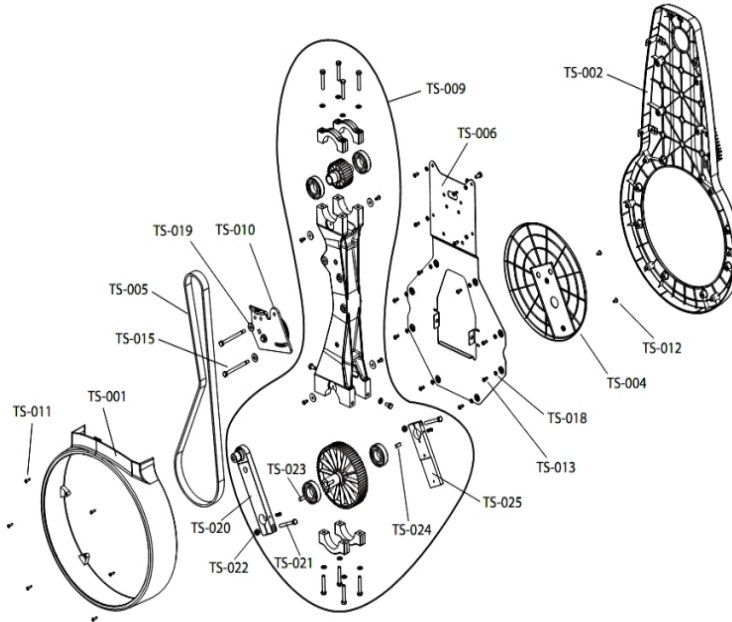

Timing System - Right Rocker Assembly Component

Ref #	Part Number	Qty	Description
TS-001	0K69-01109-2400	1	COVER: LOWER LINK; CHGR
TS-002	AK69-00123-2400	1	SUB-ASSY: INNER LINK COVER; CHGR
TS-004	0K69-01232-2401	1	COVER: CRANK; INNER; PLASTIC; CHGR
TS-005	0K69-01041-0002	2	Timing Belt 25mm
TS-006	AK69-00077-0000	1	ASSY: UPPER MTG BRKT; INNER LINK COVER
TS-009	GK69-00002-0003	1	Kit: Right Rocker Casting w/ Pulleys
TS-010	AK69-00029-0001	1	Right Idler Bracket Assembly
TS-011	0017-00101-1796	6	Hardware: Mounting Screw 19 MM
TS-012	0017-00101-1988	2	Hardware: Outside Crank Cover Mounting Screw 14MM
TS-013	0017-00101-2014	12	SCREW: M6 X 1-6G6H X 14, DIN, HEX, BUT, L, ST, ZB
TS-015	0017-00101-1951	2	Hardware: Idler Bracket Mounting Screws 100MM
TS-018	0017-00104-0488	12	Hardware: Flat Washers 11.5 MM OD
TS-019	0017-00104-0334	2	Hardware: Flat Washers 0.880" OD
TS-020	0K69-01227-0000	1	Crank Arm
TS-021	0017-00101-1905	2	Hardware: Bolt 70 MM
TS-022	0017-00103-0333	2	Hardware: Hex Nut
TS-023	0K69-01023-0000	1	Hex Key: 8 X 7 X 20
TS-024	0K69-01024-0000	1	Hex Key: 8 X 7 X 16
TS-025	0K69-01038-0000	1	Inner Crank Arm