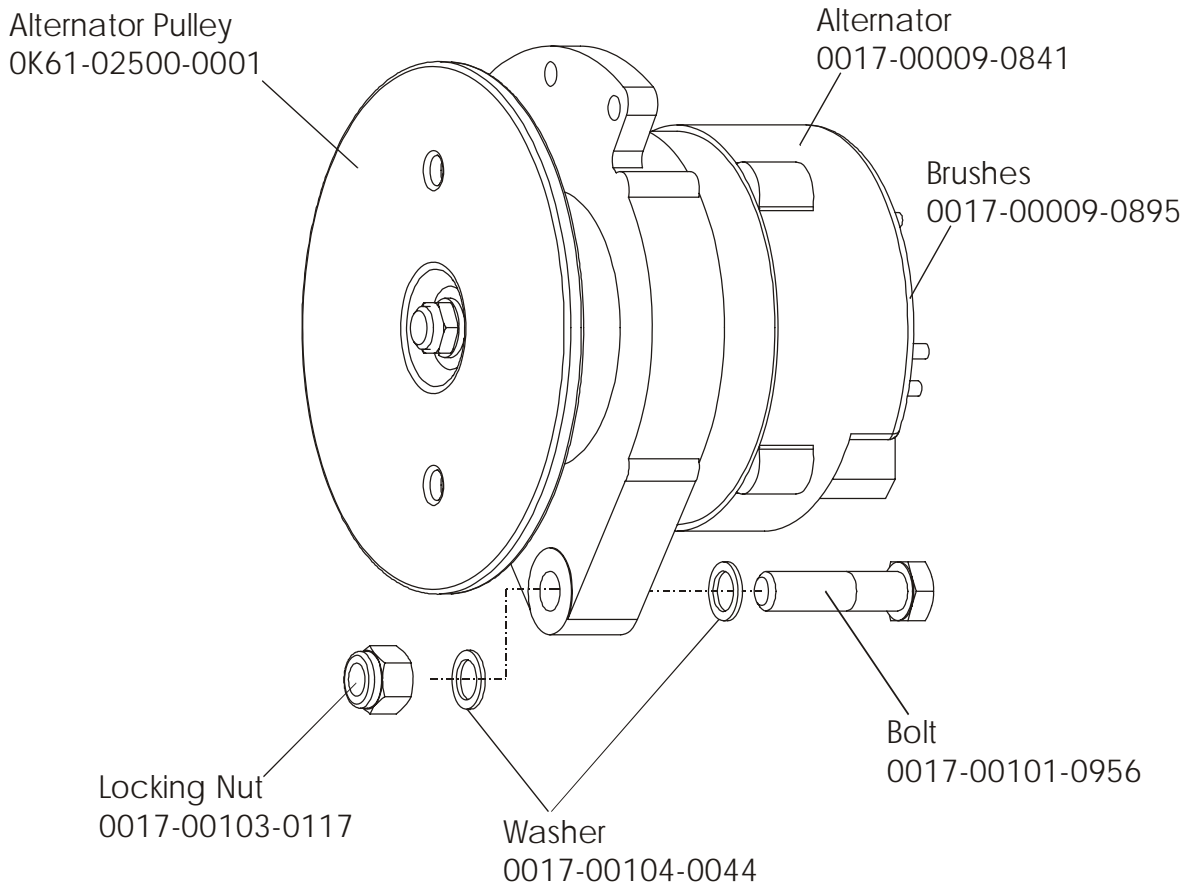

**ARCTIC SILVER 90C**  
**Console Components**

**90C-0XXX-02**  
**S/N CCH100000 and UP**

Console Assembly	Bezel W/Overlay Assy.
AK63-00162-0001 Eng Met	AK63-00167-0001 Eng Met
AK63-00162-0002 Eur Met	AK63-00167-0002 Eur Met
AK63-00162-0003 Ger Met	AK63-00167-0003 Ger Met
AK63-00162-0004 Spn Met	AK63-00167-0004 Spn Met
AK63-00162-0006 Jap Met	AK63-00167-0006 Jap Met
AK63-00162-0007 Frn Met	AK63-00167-0007 Frn Met
AK63-00162-0008 Itl Met	AK63-00167-0008 Itl Met
AK63-00162-0009 Dut Met	AK63-00167-0009 Dut Met
AK63-00162-0010 Por Met	AK63-00167-0010 Por Met

**ARCTIC SILVER 90C**  
**Crankshaft and Bearing Assembly**

**90C-0XXX-02**  
**S/N CCH100000 and UP**