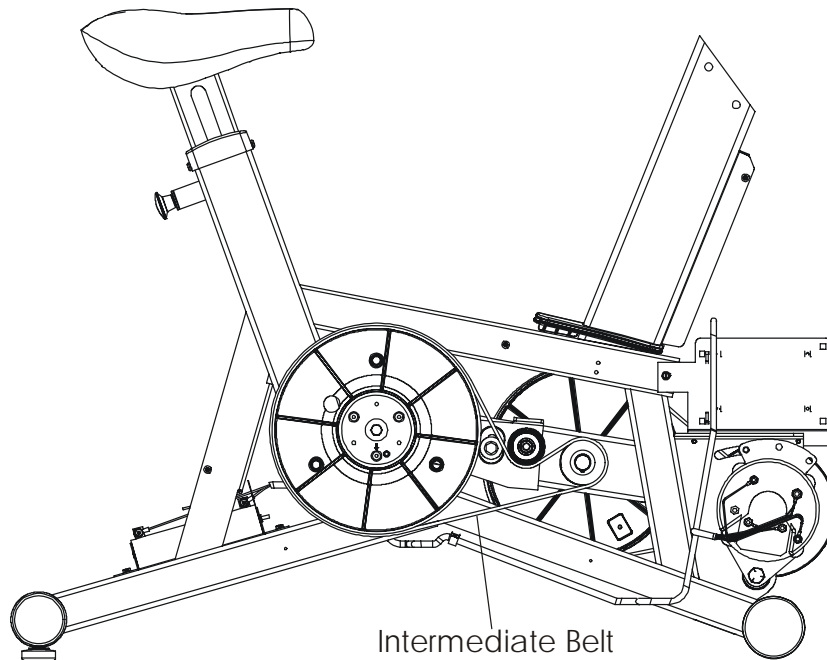

Intermediate Belt
OK63-01066-0001