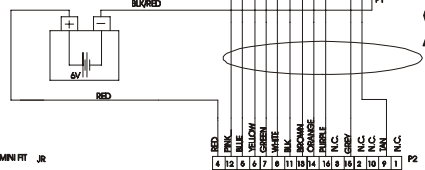

**CABLE ASSEMBLY
AK63-00028-0001**

**LIFE PULSE EXTENSION
AK63-00069-0000**

P9

**CONSOLE TO ACB CABLE
AK63-00037-0002**

**LOWER CONSOLE
CABLE
AK63-00038-0000**

UPPER CONSOLE

**POLAR CABLE
AK36-00021-0003
POLAR CABLE W/BRACKET
AK63-00120-0000**