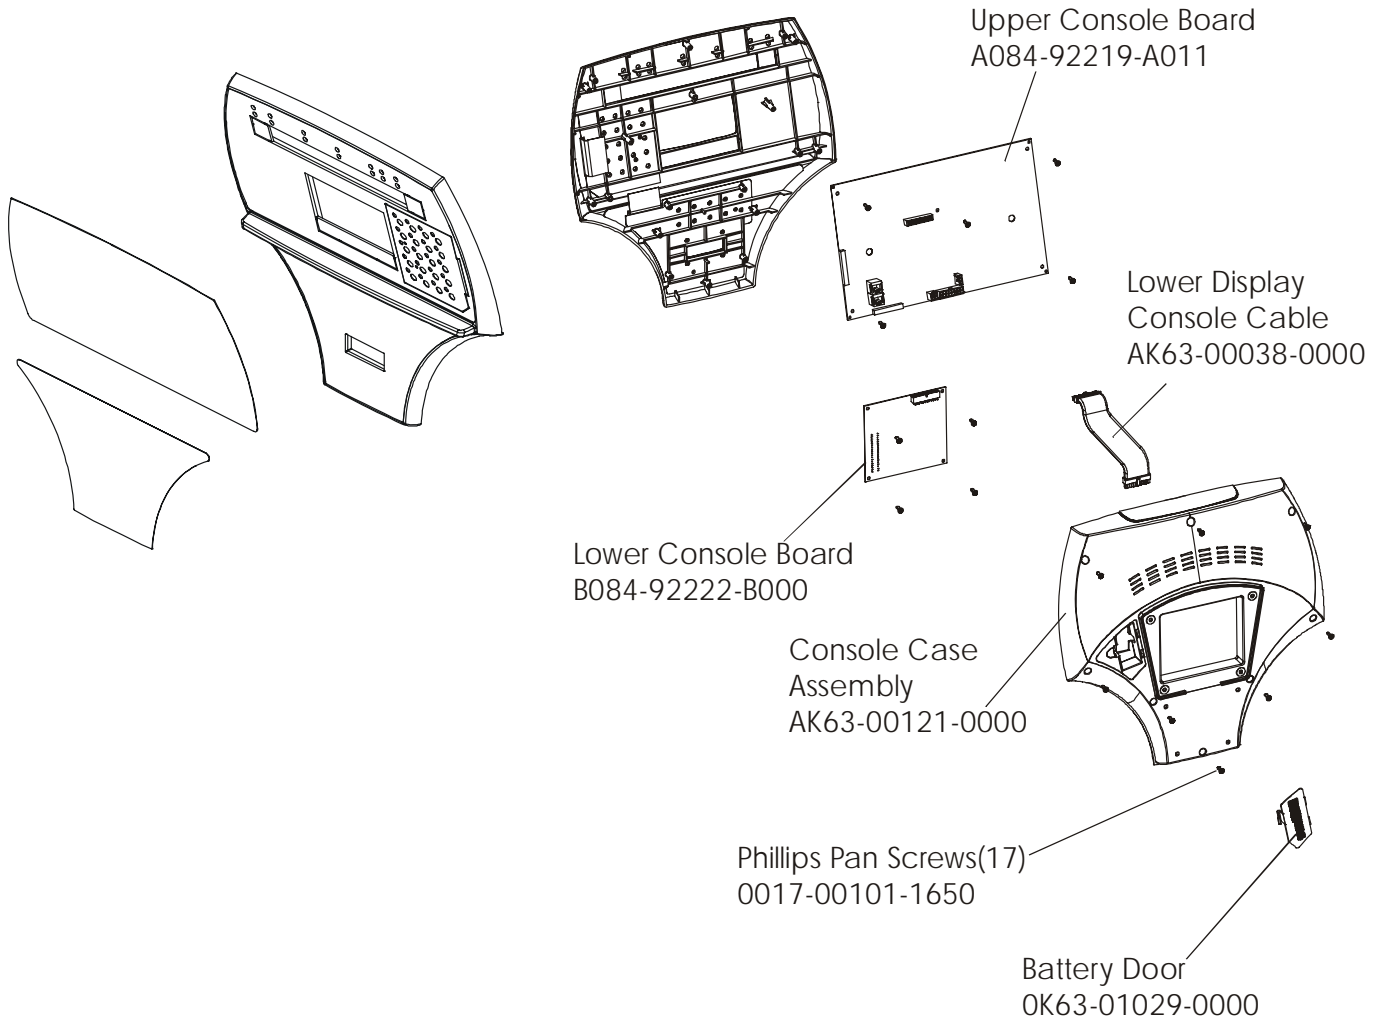

LifeCycle 95CXXL General Assembly

95CXXL-0000, -0100, -0601-01

Operation Manual	M051-00K63-A064
Service Manual	M051-00K63-A009
Optional Power Plug-In Unit (Not a battery charger)	
Kit SERV Power 120/60	GK63-00002-0005
Kit SERV Power 220/50UK	GK63-00002-0039
Kit SERV Power 240UK	GK63-00002-0040
Kit SERV Power 220/50CON	GK63-00002-0041

**LifeCycle 95CXXL
Console Overlay Bezel Assembly**

95CXXL-0000, -0100, -0601-01

Console Assembly	Overlay Bezel
AK63-00141-0001 Eng Met	AK63-00142-0001 Eng Met
AK63-00141-0009 Dut Met	AK63-00142-0009 Dut Met