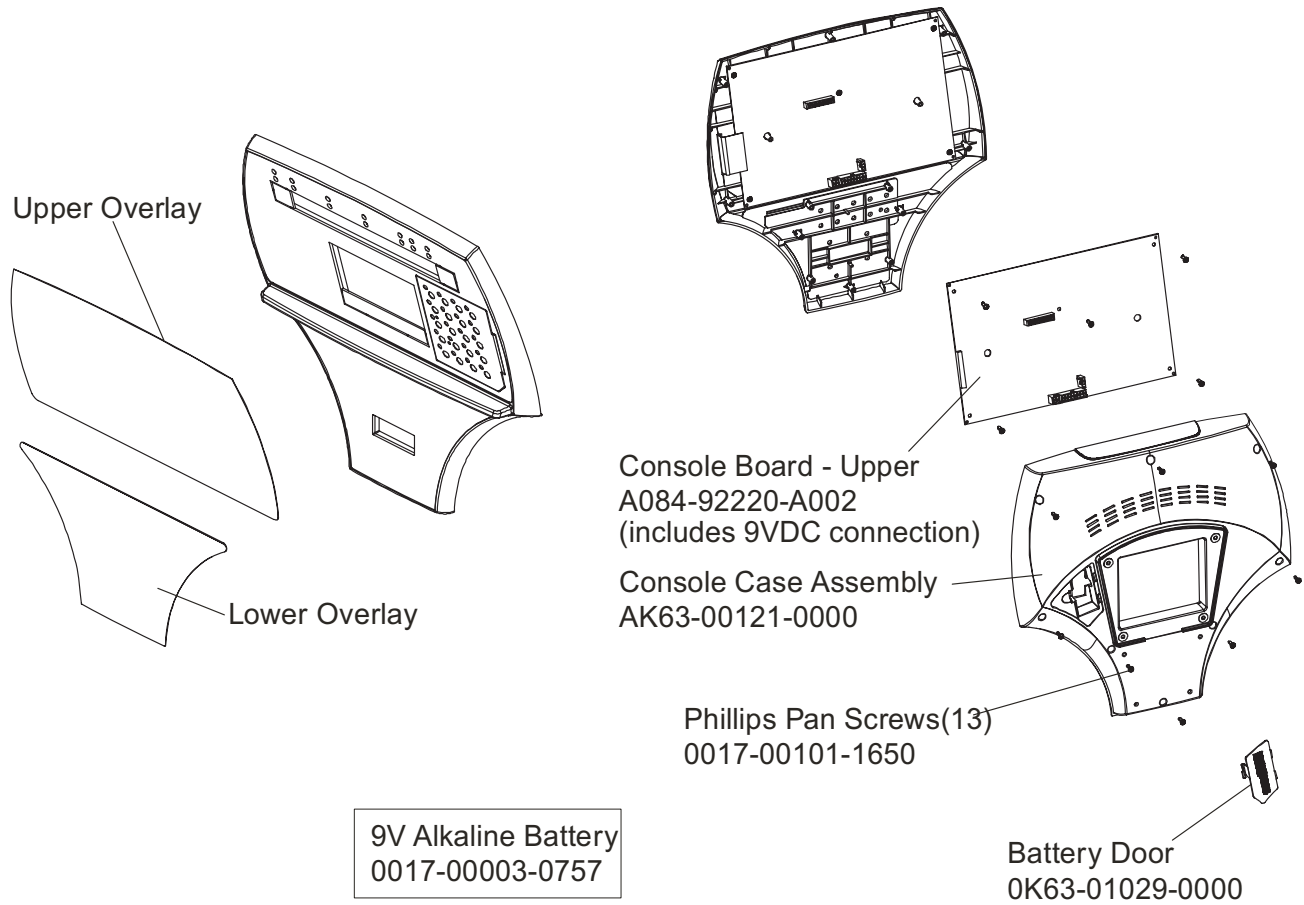

END OF LIFE

Operator Manual
M051-001163-B008

Console Assembly	Overlay Bezel
AK63-00072-0001 Eng Met	AK63-00080-0001 Eng Met
AK63-00072-0003 Ger Met	AK63-00080-0003 Ger Met
AK63-00072-0004 Spn Met	AK63-00080-0004 Spn Met
AK63-00072-0006 Jap Met	AK63-00080-0006 Jap Met
AK63-00072-0007 Frn Met	AK63-00080-0007 Frn Met
AK63-00072-0008 Itl Met	AK63-00080-0008 Itl Met
AK63-00072-0009 Itl Met	AK63-00080-0009 Itl Met
AK63-00072-0010 Por Met	AK63-00080-0010 Por Met