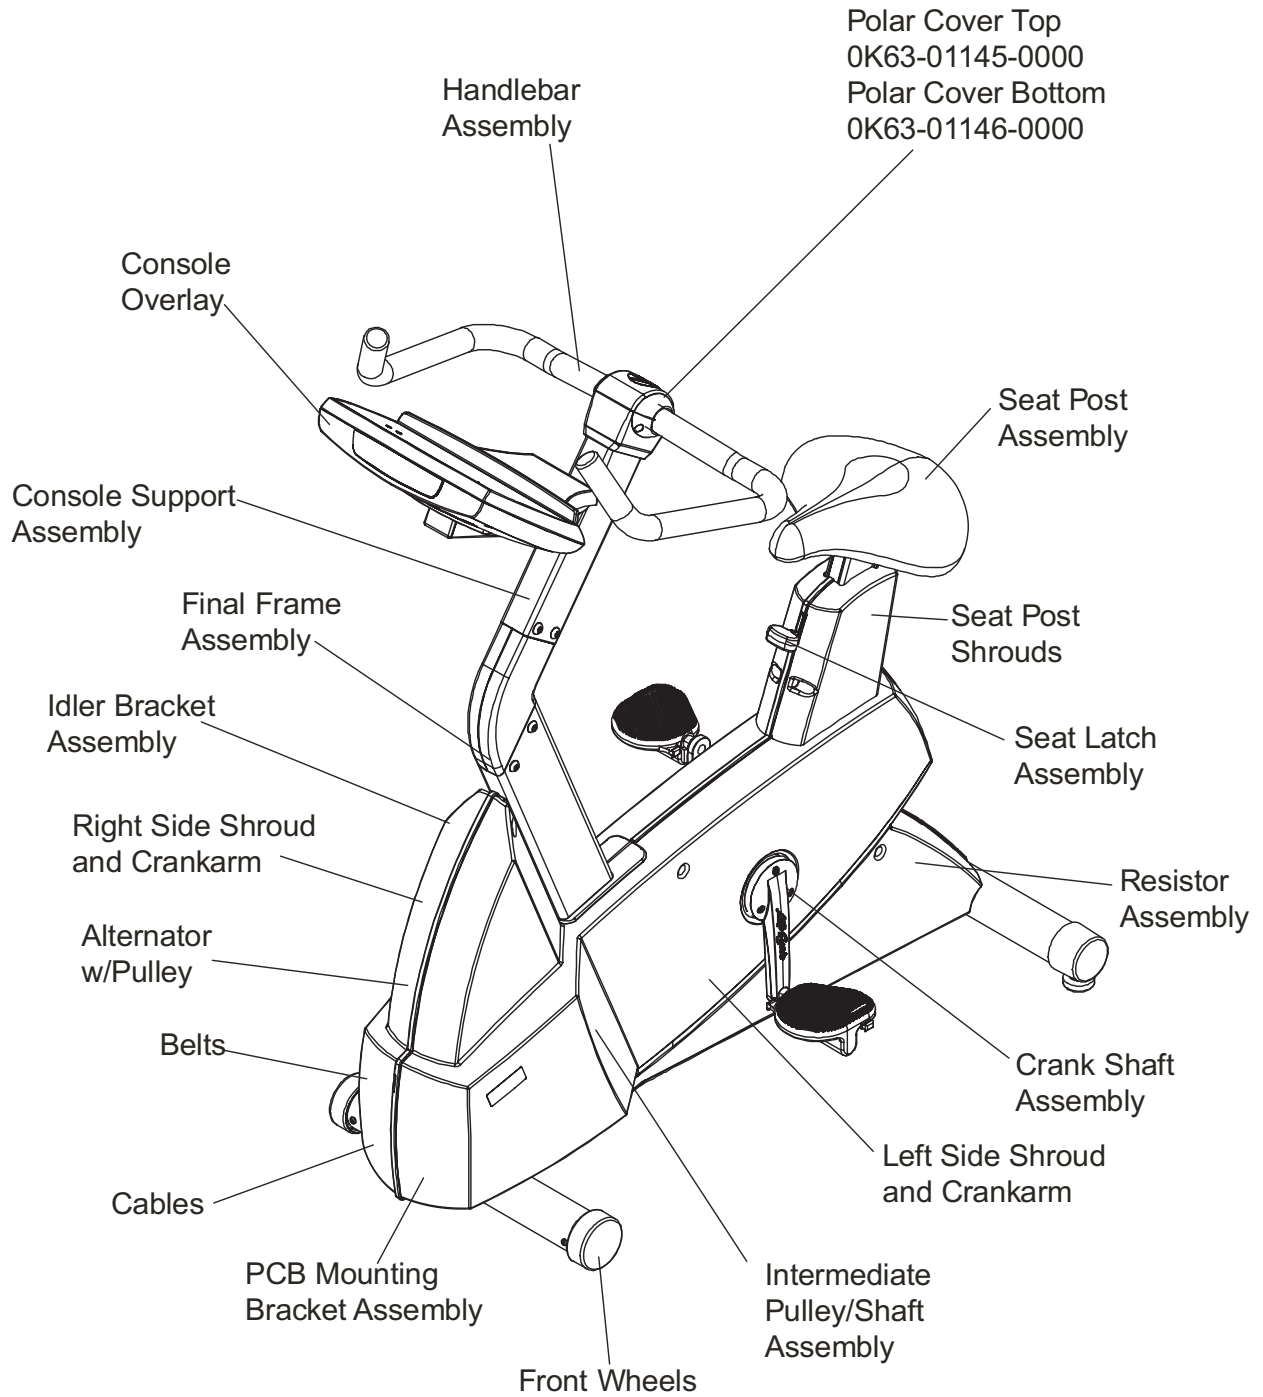

END OF LIFE

Operator Manual
M051-001163-B008

Console Assembly	Overlay Bezel
AK63-00072-0001 Eng Met	AK63-00080-0001 Eng Met
AK63-00072-0003 Ger Met	AK63-00080-0003 Ger Met
AK63-00072-0004 Spn Met	AK63-00080-0004 Spn Met
AK63-00072-0006 Jap Met	AK63-00080-0006 Jap Met
AK63-00072-0007 Frn Met	AK63-00080-0007 Frn Met
AK63-00072-0008 Itl Met	AK63-00080-0008 Itl Met
AK63-00072-0009 Itl Met	AK63-00080-0009 Itl Met
AK63-00072-0010 Por Met	AK63-00080-0010 Por Met