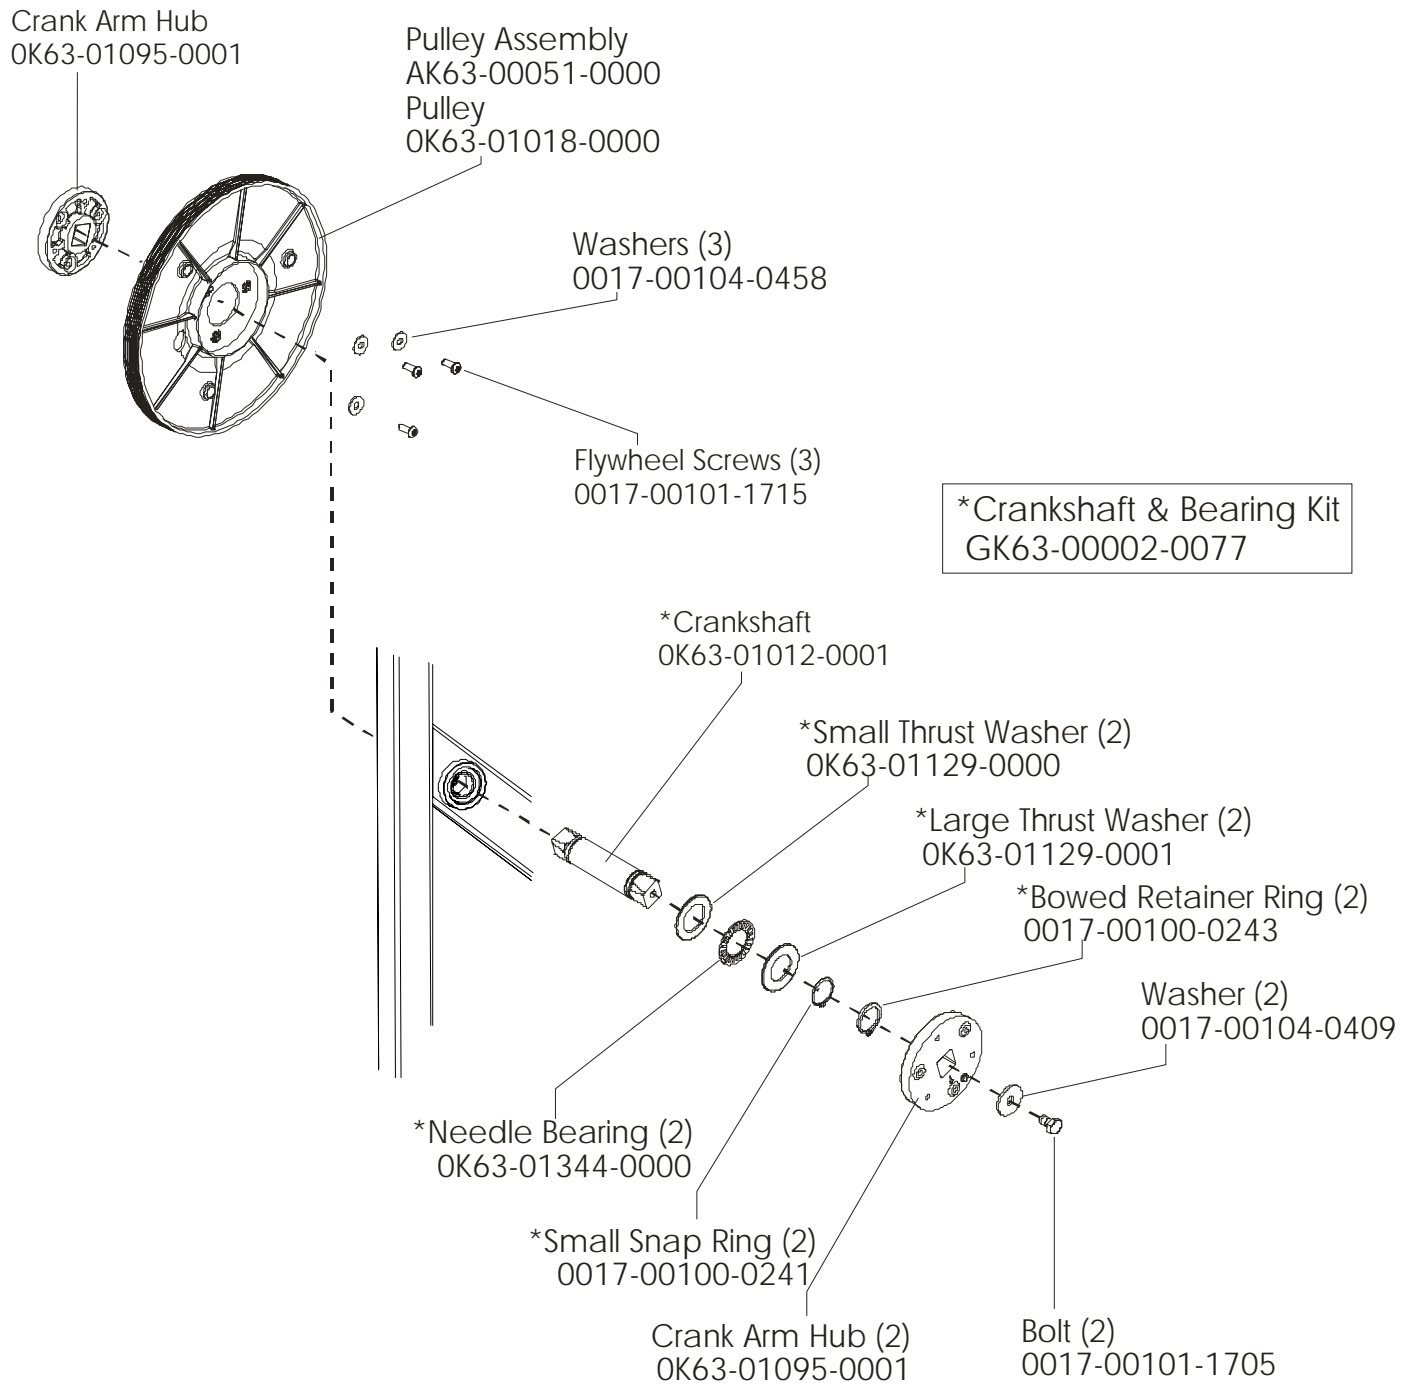

END OF LIFE

Language	Part Nos.			
	Console Assembly	Overlay Bezel	Upper Overlay	Lower Overlay
Eng Met	AK63-00071-0001	AK63-00079-0001	OK63-01100-0001	OK63-01102-0001
Ger Met	AK63-00071-0003	AK63-00079-0003	OK63-01100-0003	OK63-01102-0003
Spn Met	AK63-00071-0004	AK63-00079-0004	OK63-01100-0004	OK63-01102-0004
Jap Met	AK63-00071-0006	AK63-00079-0006	OK63-01100-0006	OK63-01102-0006
Frn Met	AK63-00071-0007	AK63-00079-0007	OK63-01100-0007	OK63-01102-0007
Itl Met	AK63-00071-0008	AK63-00079-0008	OK63-01100-0008	OK63-01102-0008
Dut Met	AK63-00071-0009	AK63-00079-0009	OK63-01100-0009	OK63-01102-0009
Por Met	AK63-00071-0010	AK63-00079-0010	OK63-01100-0010	OK63-01102-0010

see page 19 for Reed Switch
and Auto-start Magnet

Alternator with Pulley
AK63-00093-0000

Alternator Pulley
OK61-02500-0001

Alternator
0017-00009-0841

Locking Nut
0017-00103-0117

Washer
0017-00104-0044

Bolt
0017-00101-0956

LifeCycle LC9100
Crank Shaft and Crank Bearing Assembly

LC91-XXXX-11

Intermediate Shaft and Bearing Assembly
GK63-00002-0007

Seat Latch Assembly
AK63-00043-0000

Seat Post Assembly
 AK63-00232-0001

Idler Bracket Assembly
AK63-00021-0000