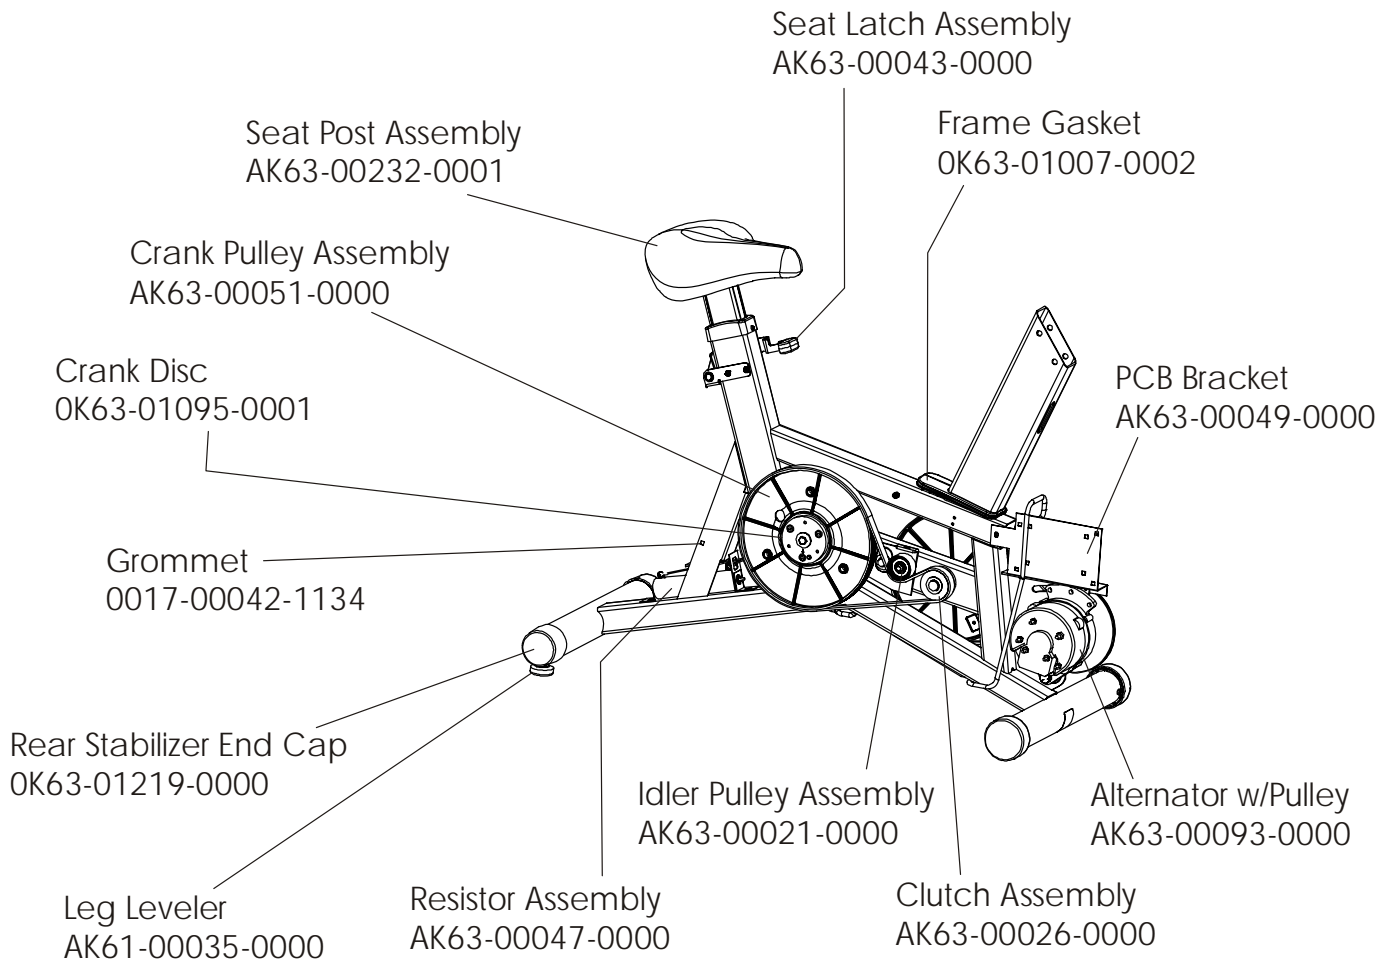

END OF LIFE

Language	Part Nos.			
	Console Assembly	Overlay Bezel	Upper Overlay	Lower Overlay
Eng Met	AK63-00071-0001	AK63-00079-0001	OK63-01100-0001	OK63-01102-0001
Ger Met	AK63-00071-0003	AK63-00079-0003	OK63-01100-0003	OK63-01102-0003
Spn Met	AK63-00071-0004	AK63-00079-0004	OK63-01100-0004	OK63-01102-0004
Jap Met	AK63-00071-0006	AK63-00079-0006	OK63-01100-0006	OK63-01102-0006
Frn Met	AK63-00071-0007	AK63-00079-0007	OK63-01100-0007	OK63-01102-0007
Itl Met	AK63-00071-0008	AK63-00079-0008	OK63-01100-0008	OK63-01102-0008
Dut Met	AK63-00071-0009	AK63-00079-0009	OK63-01100-0009	OK63-01102-0009
Por Met	AK63-00071-0010	AK63-00079-0010	OK63-01100-0010	OK63-01102-0010

see page 19 for Reed Switch
and Auto-start Magnet

Alternator with Pulley
AK63-00093-0000

Alternator Pulley
OK61-02500-0001

Alternator
0017-00009-0841

Locking Nut
0017-00103-0117

Washer
0017-00104-0044

Bolt
0017-00101-0956

LifeCycle LC9100
Crank Shaft and Crank Bearing Assembly

LC91-XXXX-11

Intermediate Shaft and Bearing Assembly
GK63-00002-0007

Seat Latch Assembly
AK63-00043-0000

Seat Post Assembly
 AK63-00232-0001

Idler Bracket Assembly
AK63-00021-0000