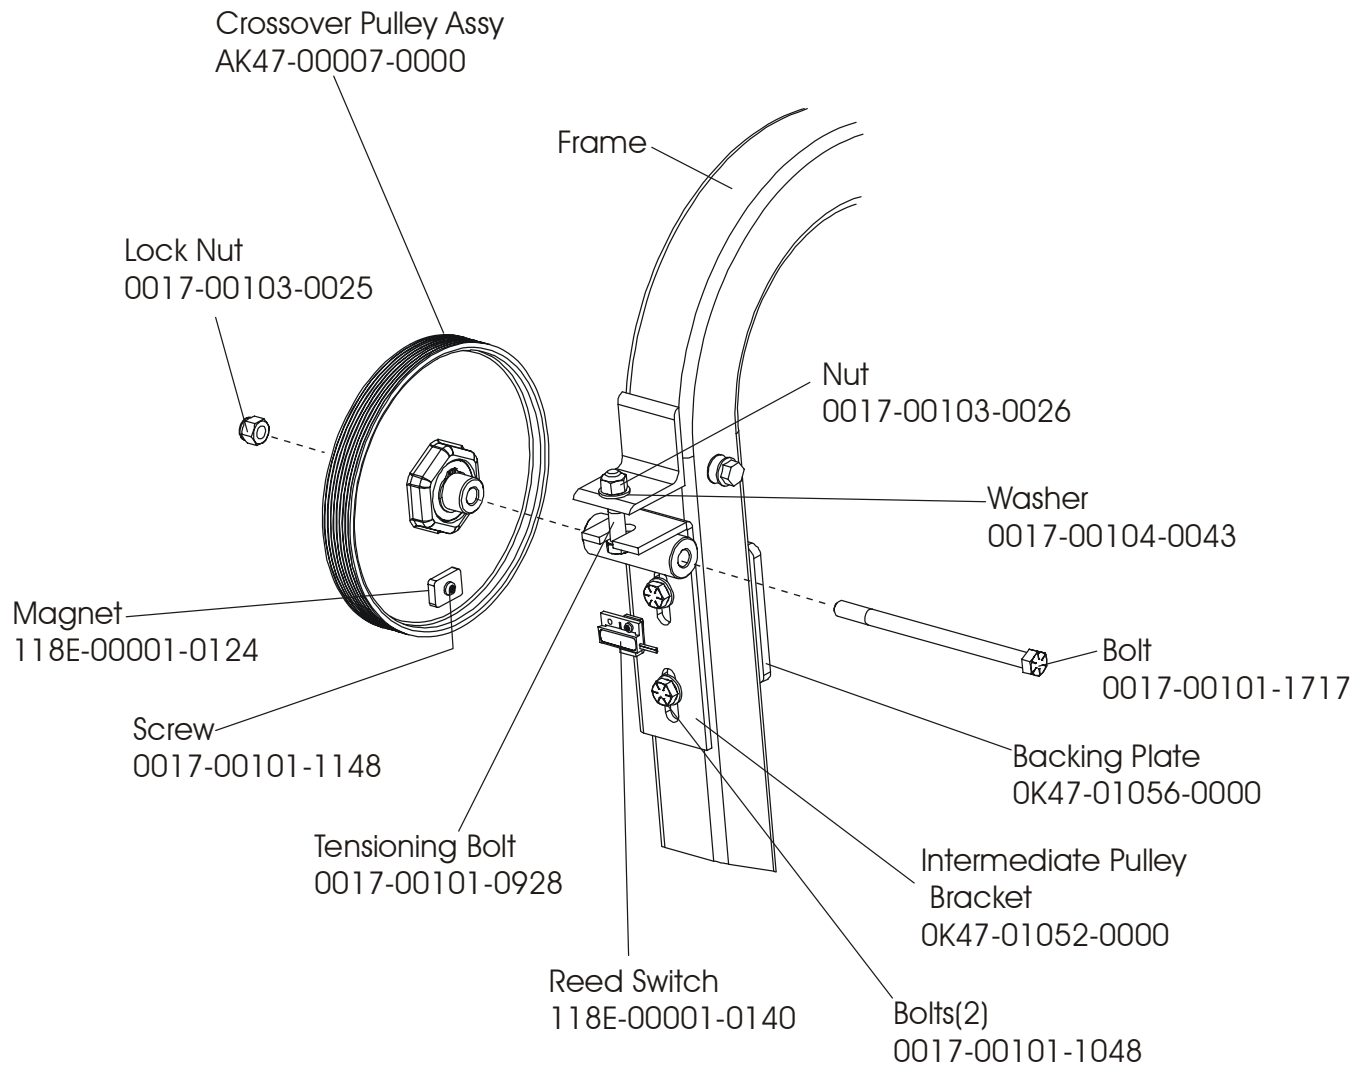

The VERSION –04, 93S has contact Heart Rate and Polar Telemetry capability and is pre-wired for attachable TV’s.

ARCTIC SILVER 93S
Console and Related Components

93S-0XXX-04
S/N 10000 and UP

Console Assembly	Overlay/Bezel/Switch Assy.
AK47-00161-0001 Eng/Eng	AK47-00099-0001 Eng/Eng
AK47-00161-0002 Eng Met	AK47-00099-0001 Eng Met
AK47-00161-0003 Ger Met	AK47-00099-0003 Ger Met
AK47-00161-0004 Spn Met	AK47-00099-0004 Spn Met
AK47-00161-0005 Jap/LCD	AK47-00099-0005 Jap/LCD
AK47-00161-0006 Jap Met	AK47-00099-0006 Jap Met
AK47-00161-0007 Frn Met	AK47-00099-0007 Frn Met
AK47-00161-0008 Itl Met	AK47-00099-0008 Itl Met
AK47-00161-0009 Dut Met	AK47-00099-0009 Dut Met
AK47-00161-0010 Por Met	AK47-00099-0010 Por Met

ARCTIC SILVER 93S
Frame Components

93S-0XXX-04
S/N 100000 and UP

ARCTIC SILVER 93S

Shrouds and Pedal Tube

93S-0XXX-04
S/N 10000 and UP

ARCTIC SILVER 93S
Clutch/Shaft/Pulley Assembly

93S-0XXX-04
S/N 10000 and UP

ARCTIC SILVER 93S
Left Clutch Assembly

93S-0XXX-04
S/N 10000 and UP

ARCTIC SILVER 93S
Crossover Pulley Assembly

93S-0XXX-04
S/N 10000 and UP

ARCTIC SILVER 93S
Alternator Assembly

93S-0XXX-04
S/N 10000 and UP

ARCTIC SILVER 93S
Guide Rollers

93S-0XXX-04
S/N 10000 and UP

Polar Cap
OK47-01075-0002

Screw
0017-00101-1761