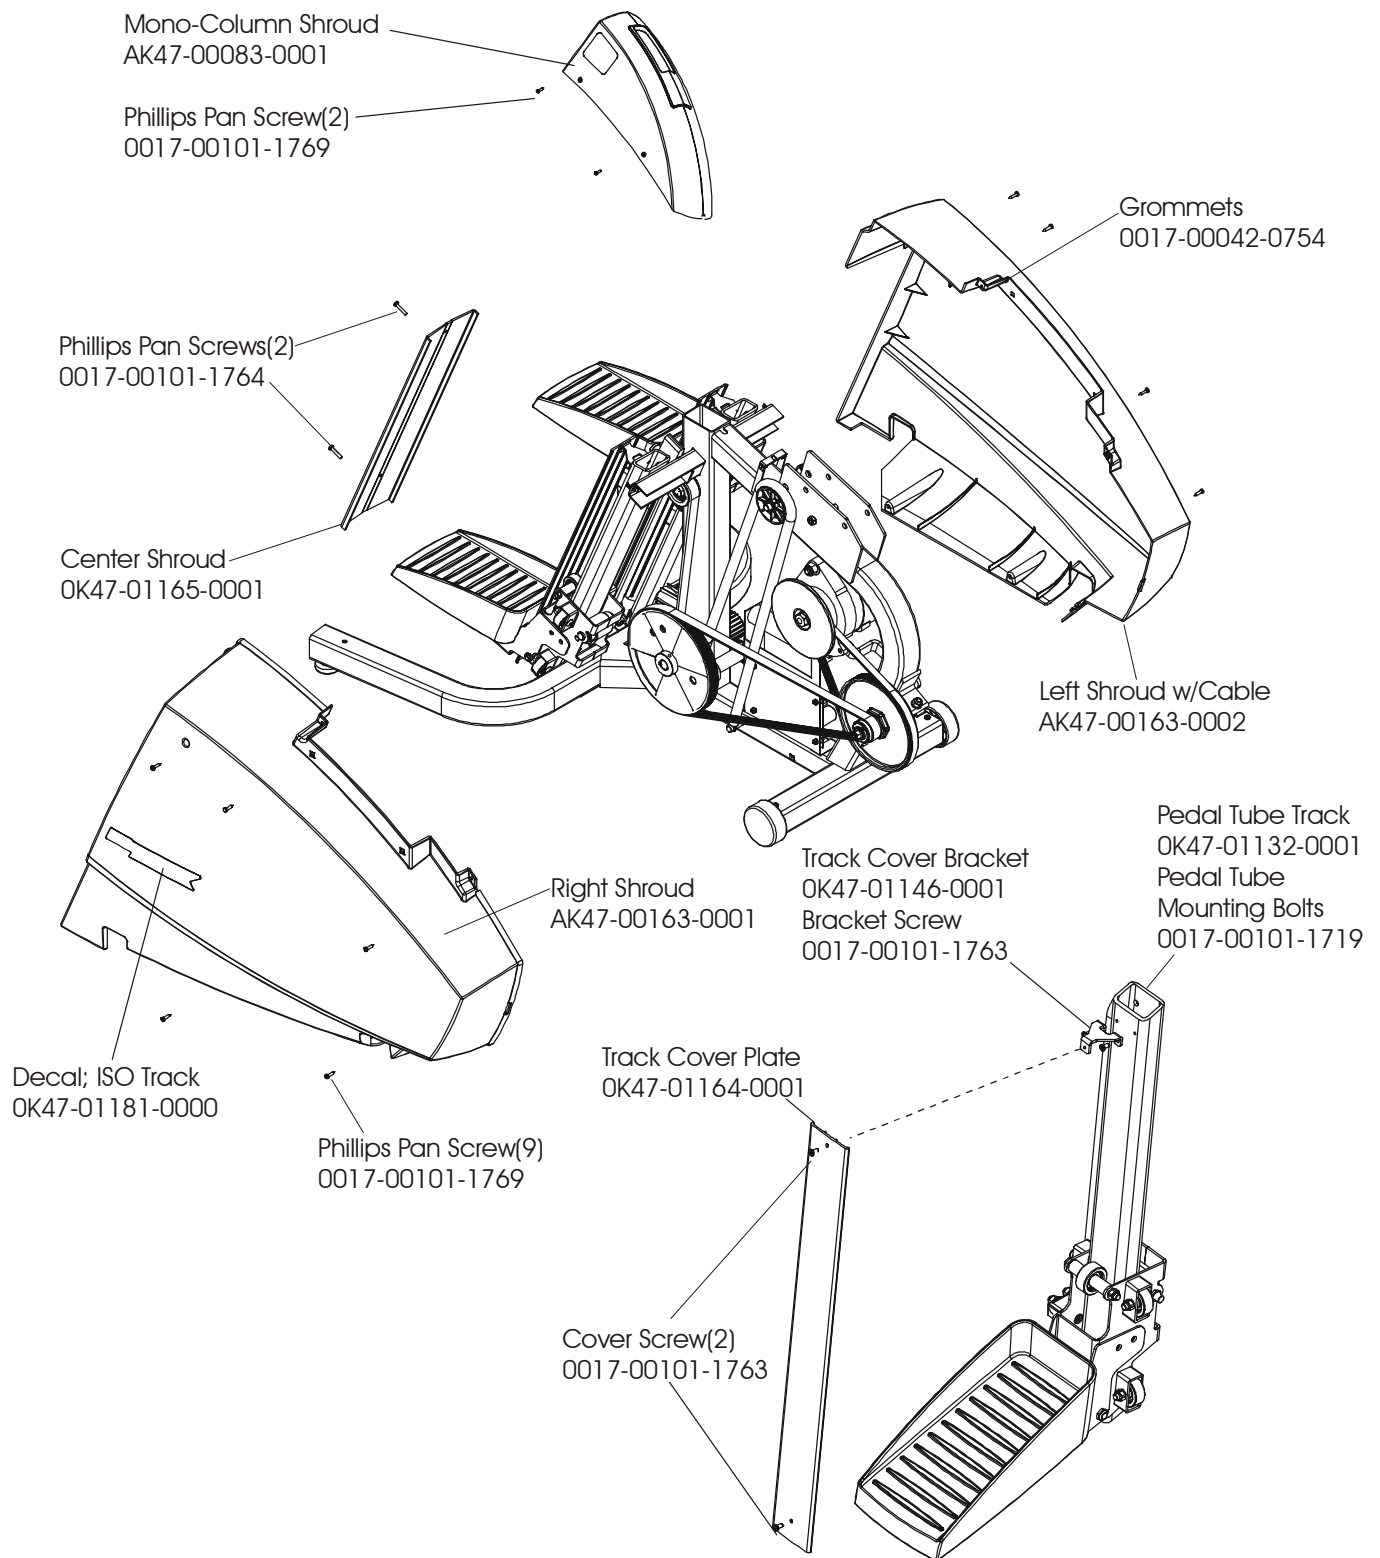

The VERSION –04, 93S has contact Heart Rate and Polar Telemetry capability and is pre-wired for attachable TV’s.

ARCTIC SILVER 93S
Console and Related Components

93S-0XXX-04
S/N 10000 and UP

Console Assembly	Overlay/Bezel/Switch Assy.
AK47-00161-0001 Eng/Eng	AK47-00099-0001 Eng/Eng
AK47-00161-0002 Eng Met	AK47-00099-0001 Eng Met
AK47-00161-0003 Ger Met	AK47-00099-0003 Ger Met
AK47-00161-0004 Spn Met	AK47-00099-0004 Spn Met
AK47-00161-0005 Jap/LCD	AK47-00099-0005 Jap/LCD
AK47-00161-0006 Jap Met	AK47-00099-0006 Jap Met
AK47-00161-0007 Frn Met	AK47-00099-0007 Frn Met
AK47-00161-0008 Itl Met	AK47-00099-0008 Itl Met
AK47-00161-0009 Dut Met	AK47-00099-0009 Dut Met
AK47-00161-0010 Por Met	AK47-00099-0010 Por Met

ARCTIC SILVER 93S
Frame Components

93S-0XXX-04
S/N 100000 and UP

ARCTIC SILVER 93S

Shrouds and Pedal Tube

93S-0XXX-04
S/N 10000 and UP

ARCTIC SILVER 93S
Clutch/Shaft/Pulley Assembly

93S-0XXX-04
S/N 10000 and UP

ARCTIC SILVER 93S
Left Clutch Assembly

93S-0XXX-04
S/N 10000 and UP

ARCTIC SILVER 93S
Crossover Pulley Assembly

93S-0XXX-04
S/N 10000 and UP

ARCTIC SILVER 93S
Alternator Assembly

93S-0XXX-04
S/N 10000 and UP