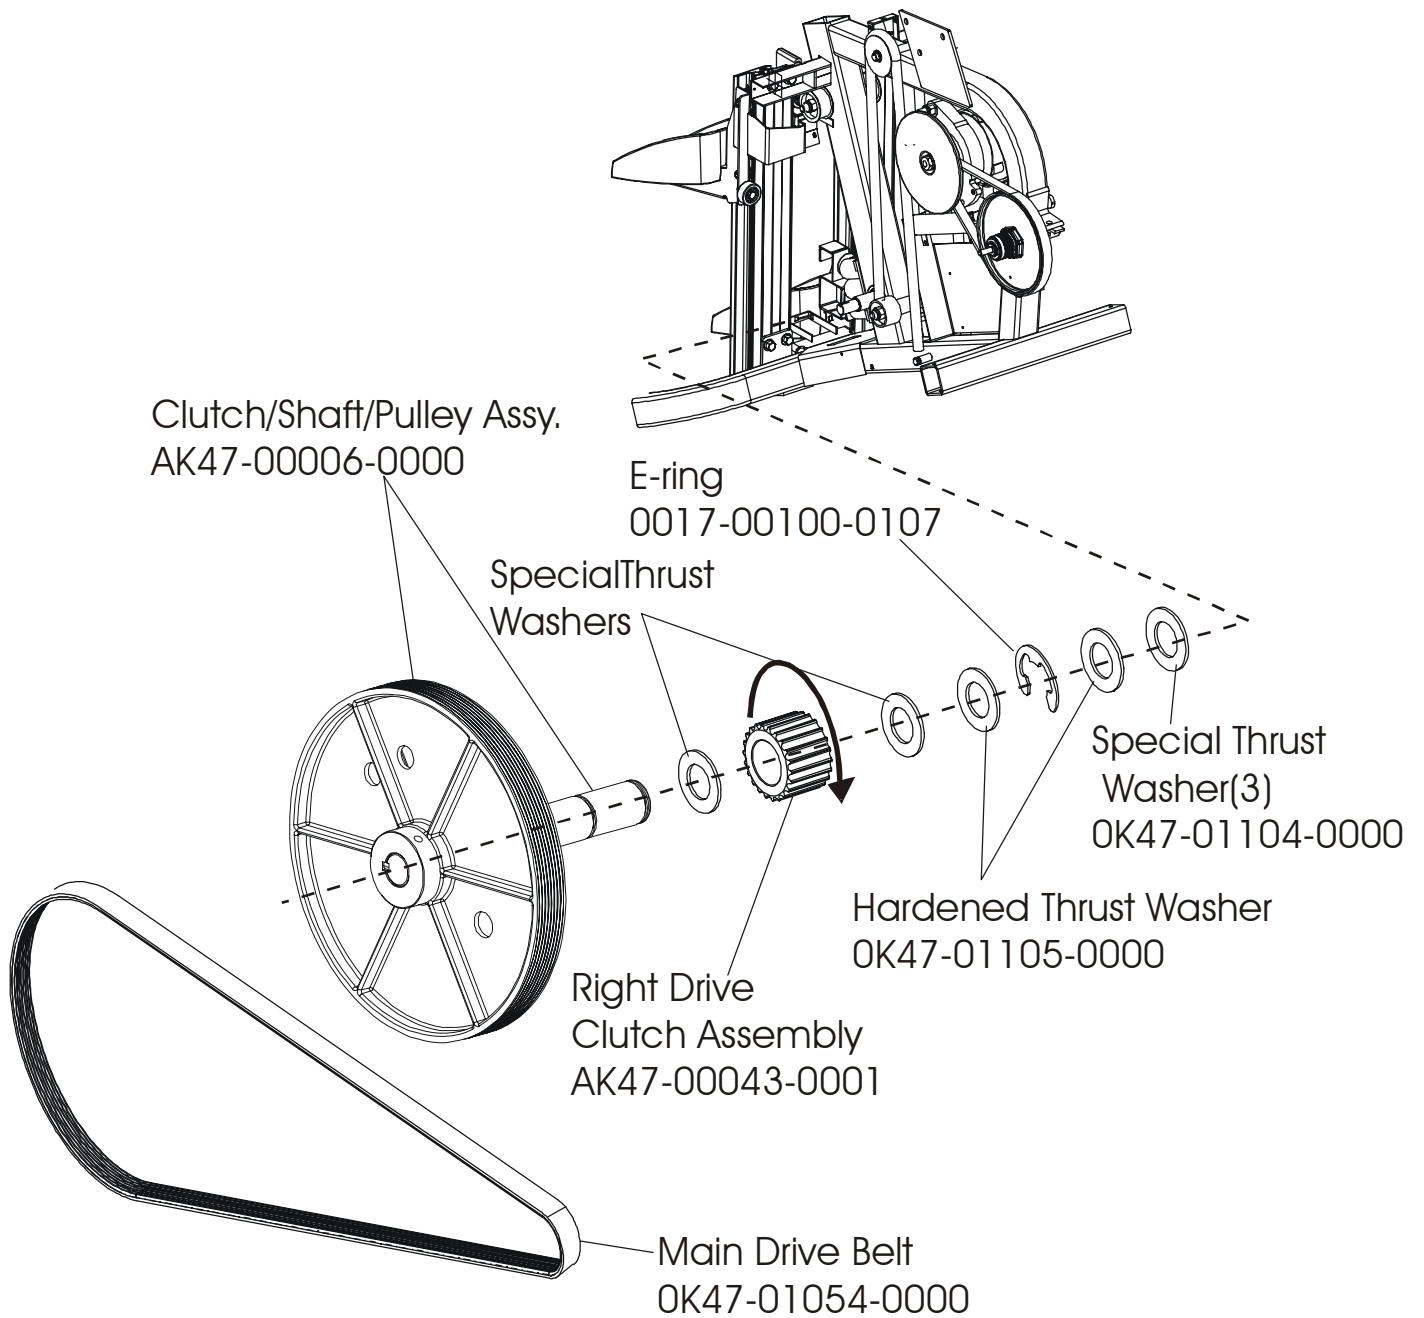

The VERSION –04, 93S has contact Heart Rate and Polar Telemetry capability and is pre-wired for attachable TV’s.

ARCTIC SILVER 93S
Console and Related Components

93S-0XXX-04
S/N 10000 and UP

Console Assembly	Overlay/Bezel/Switch Assy.
AK47-00161-0001 Eng/Eng	AK47-00099-0001 Eng/Eng
AK47-00161-0002 Eng Met	AK47-00099-0001 Eng Met
AK47-00161-0003 Ger Met	AK47-00099-0003 Ger Met
AK47-00161-0004 Spn Met	AK47-00099-0004 Spn Met
AK47-00161-0005 Jap/LCD	AK47-00099-0005 Jap/LCD
AK47-00161-0006 Jap Met	AK47-00099-0006 Jap Met
AK47-00161-0007 Frn Met	AK47-00099-0007 Frn Met
AK47-00161-0008 Itl Met	AK47-00099-0008 Itl Met
AK47-00161-0009 Dut Met	AK47-00099-0009 Dut Met
AK47-00161-0010 Por Met	AK47-00099-0010 Por Met

ARCTIC SILVER 93S
Frame Components

93S-0XXX-04
S/N 100000 and UP

ARCTIC SILVER 93S

Shrouds and Pedal Tube

93S-0XXX-04
S/N 10000 and UP

ARCTIC SILVER 93S
Clutch/Shaft/Pulley Assembly

93S-0XXX-04
S/N 10000 and UP