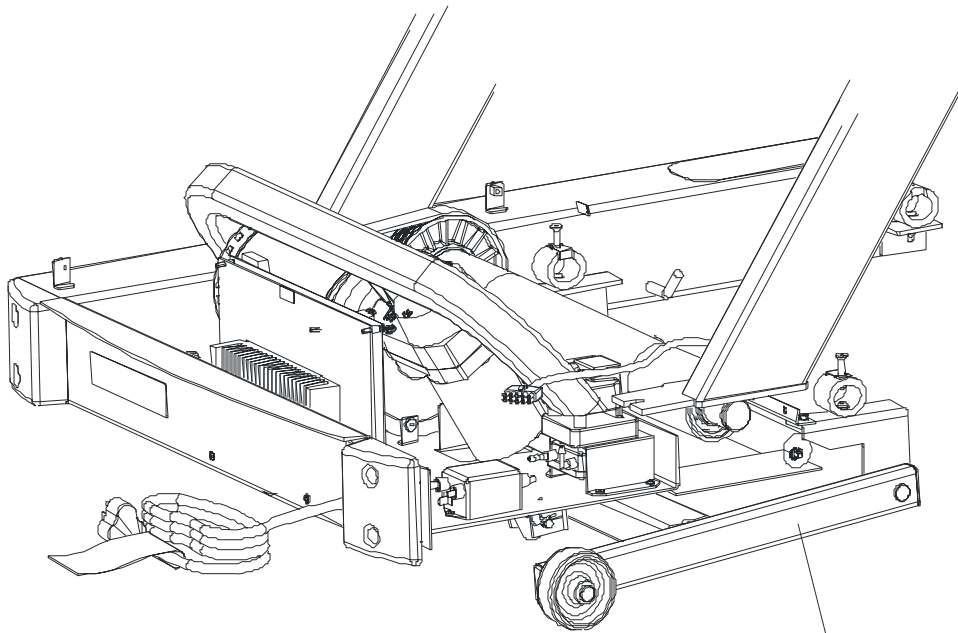

Left Wire Cover
OK60-01041-0003

Right Wire Cover
OK60-01041-0004

Rear Decal
OK60-01176-0000

Rear Console Case
OK60-01072-0001

Phillips Screw(9)
0017-00101-1288

Lift Arm Wheel
OK60-01020-0000
Cap, Tube End
OK60-01092-0000
Cotter Pin
0017-00007-0208
Clevis Pin
0017-00007-0271