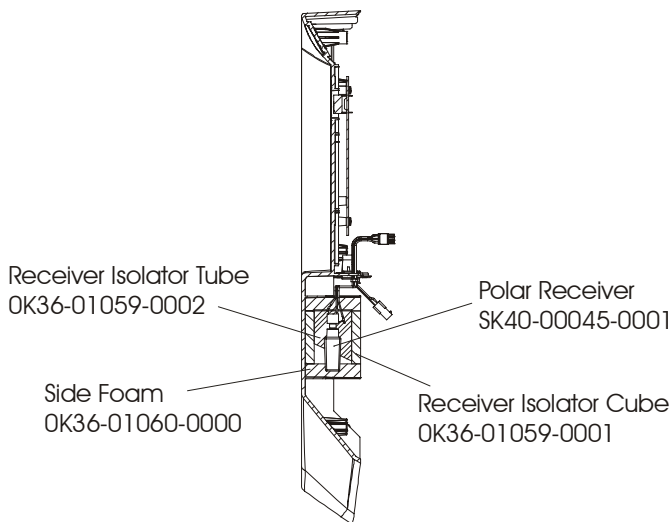

Left Wire Cover
OK60-01041-0003

Right Wire Cover
OK60-01041-0004

Rear Decal
OK60-01176-0000

Rear Console Case
OK60-01072-0001

Phillips Screw(9)
0017-00101-1288

Lift Arm Wheel
OK60-01020-0000
Cap, Tube End
OK60-01092-0000
Cotter Pin
0017-00007-0208
Clevis Pin
0017-00007-0271