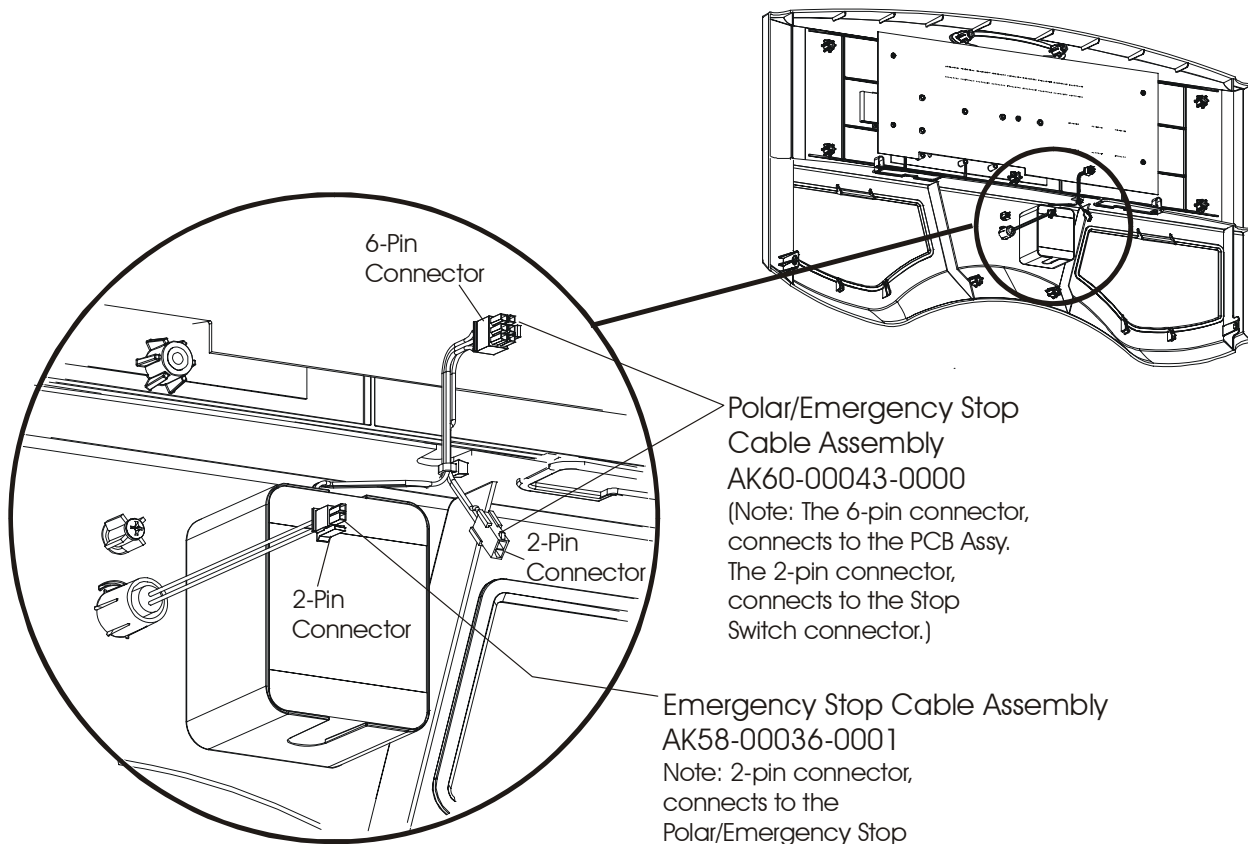

Left Wire Cover
OK60-01041-0003

Right Wire Cover
OK60-01041-0004

Rear Decal
OK60-01176-0000

Rear Console Case
OK60-01072-0001

Phillips Screw(9)
0017-00101-1288

Lift Arm Wheel
OK60-01020-0000
Cap, Tube End
OK60-01092-0000
Cotter Pin
0017-00007-0208
Clevis Pin
0017-00007-0271