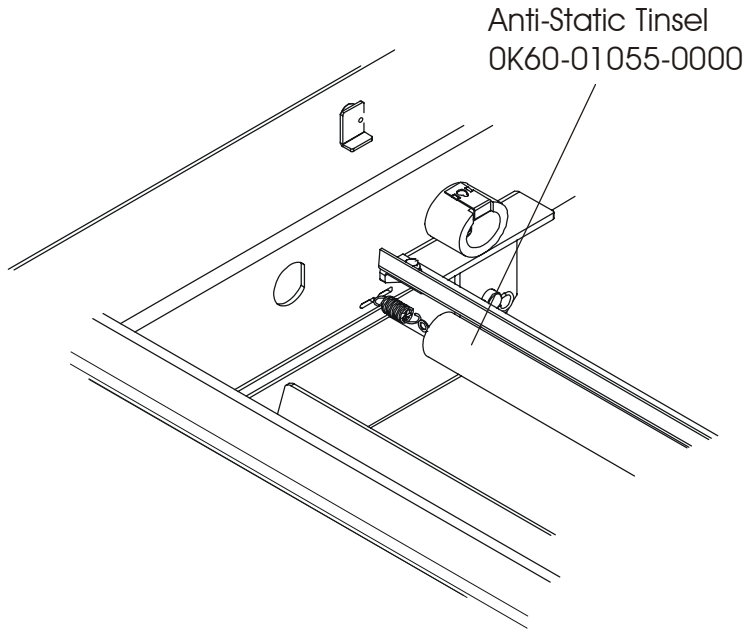

Left Wire Cover
OK60-01041-0003

Right Wire Cover
OK60-01041-0004

Rear Decal
OK60-01176-0000

Rear Console Case
OK60-01072-0001

Phillips Screw(9)
0017-00101-1288

Lift Arm Wheel
OK60-01020-0000
Cap, Tube End
OK60-01092-0000
Cotter Pin
0017-00007-0208
Clevis Pin
0017-00007-0271