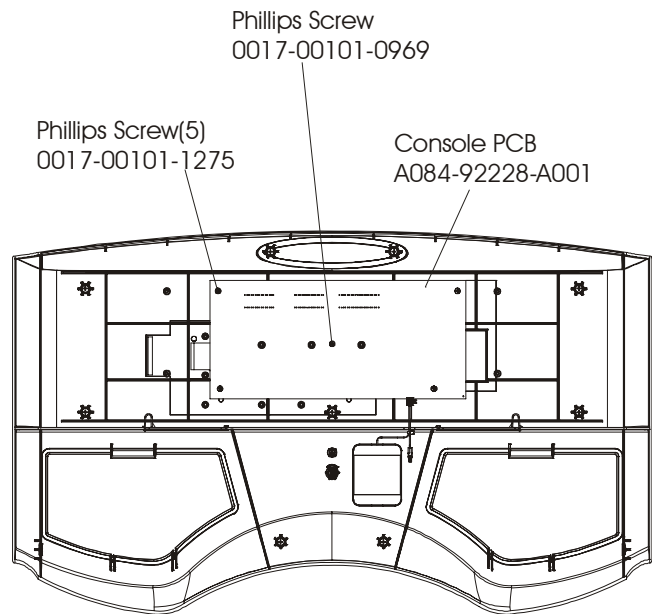

Left Wire Cover
OK60-01041-0003

Right Wire Cover
OK60-01041-0004

Rear Decal
OK60-01176-0000

Rear Console Case
OK60-01072-0001

Phillips Screw(9)
0017-00101-1288

Lift Arm Wheel
OK60-01020-0000
Cap, Tube End
OK60-01092-0000
Cotter Pin
0017-00007-0208
Clevis Pin
0017-00007-0271