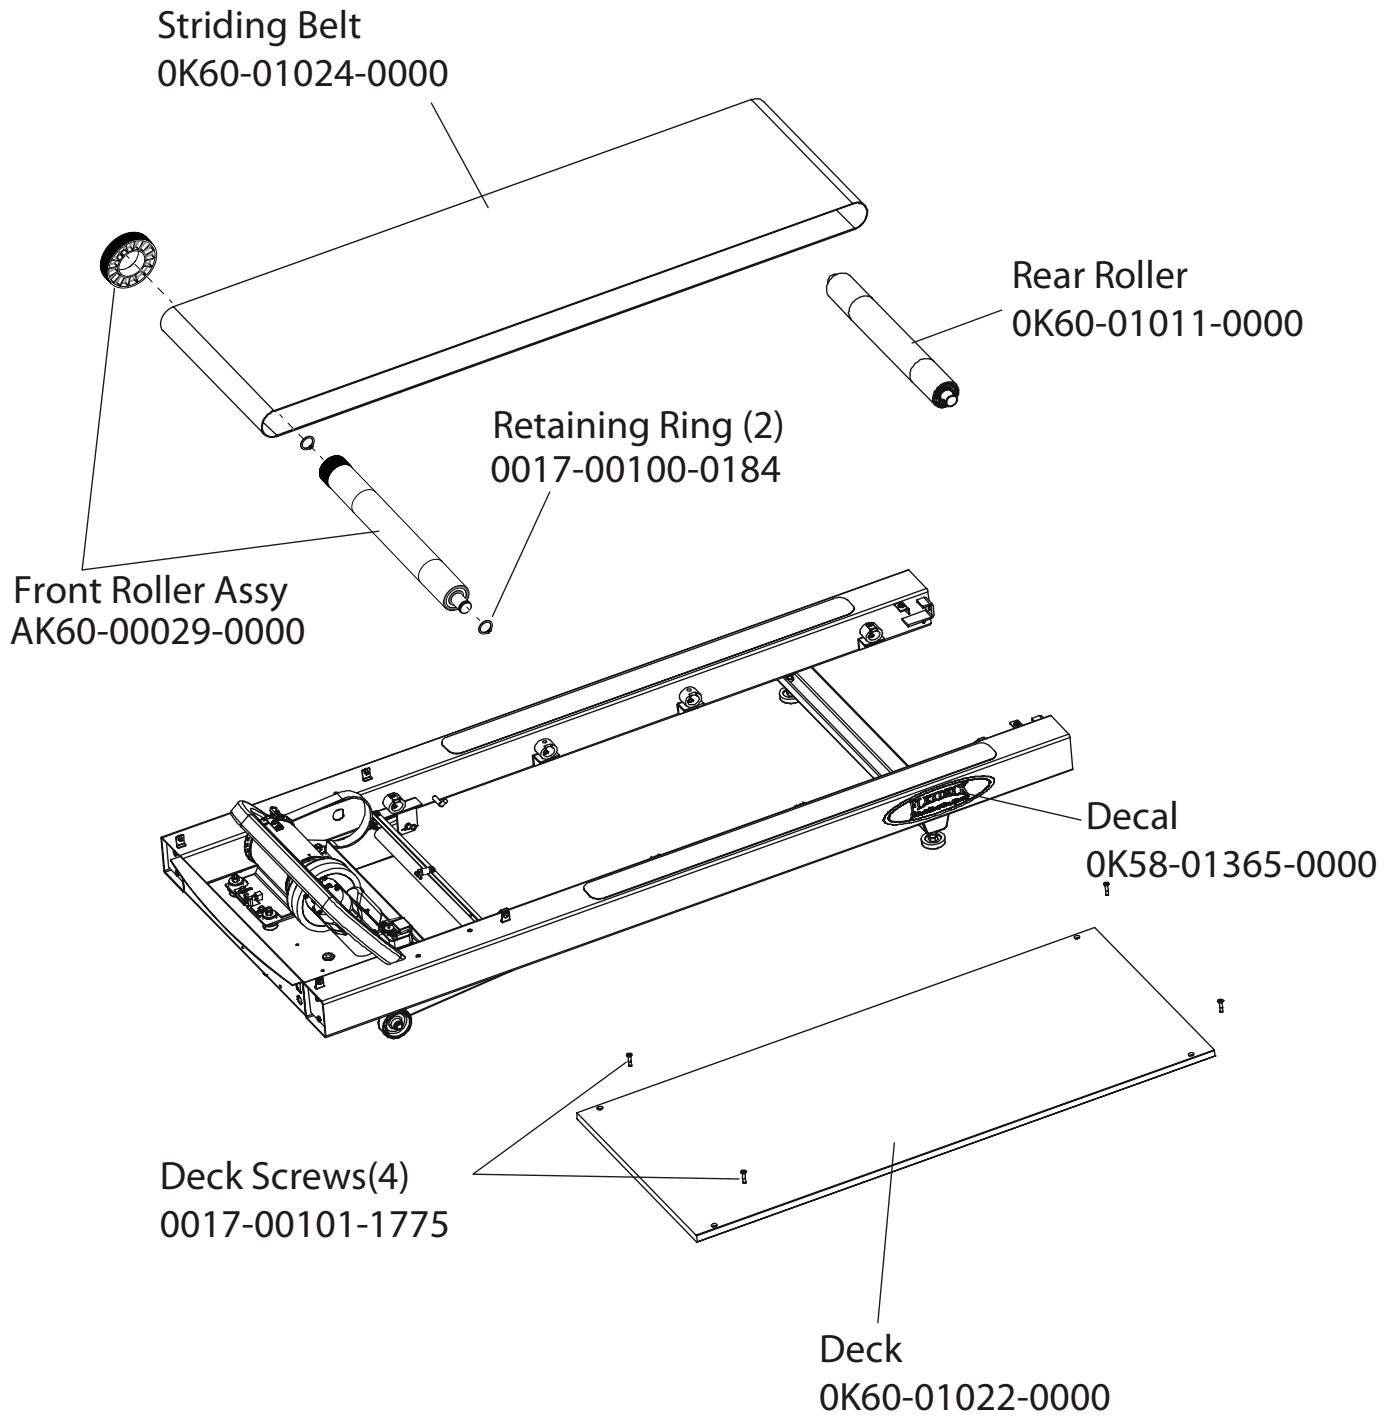

Left Wire Cover
OK60-01041-0003

Right Wire Cover
OK60-01041-0004

Rear Decal
OK60-01176-0000

Rear Console Case
OK60-01072-0001

Phillips Screw(9)
0017-00101-1288

Lift Arm Wheel
OK60-01020-0000
Cap, Tube End
OK60-01092-0000
Cotter Pin
0017-00007-0208
Clevis Pin
0017-00007-0271