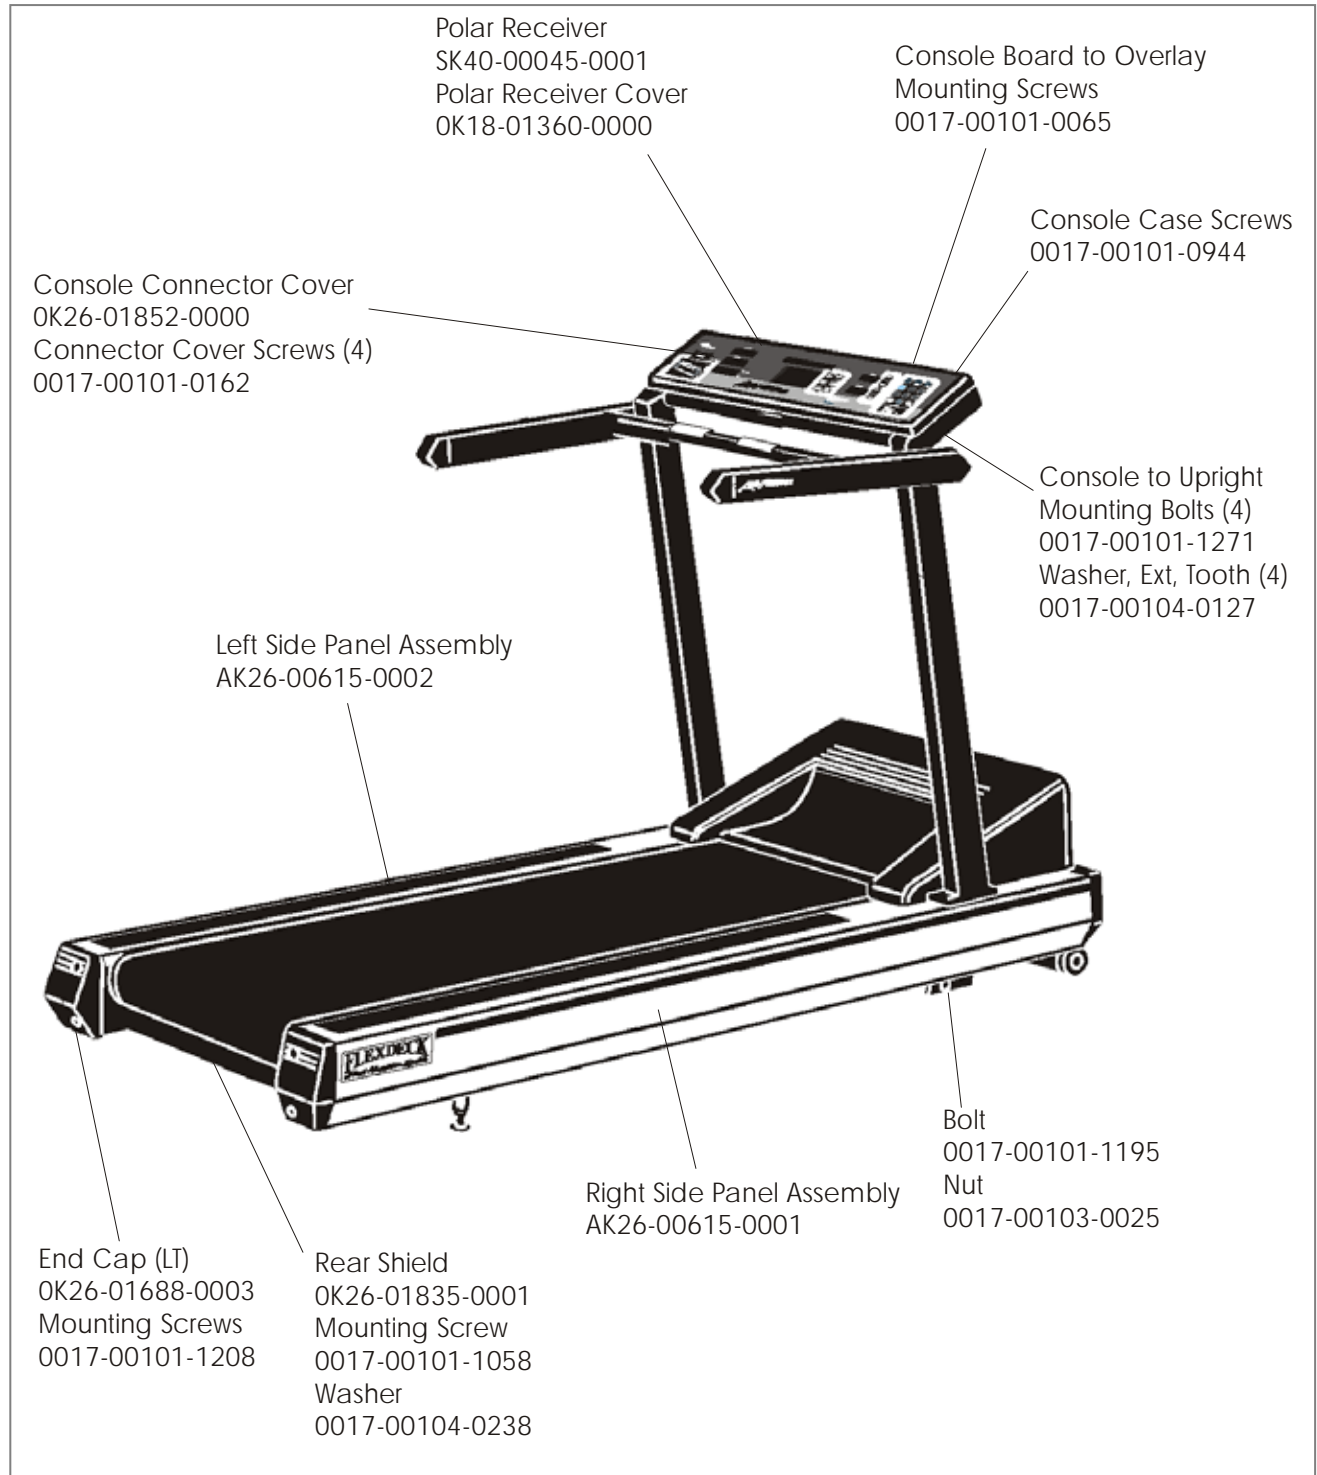

TR-9100
TREADMILL

GK26-00020-0100
SN: 336894-345779

TR-9100
TREADMILL

GK26-00020-0100
SN: 336894-345779

TR-9100
TREADMILL

GK26-00020-0100
SN: 336894-345779

TR-9100
TREADMILL

GK26-00020-0100
SN: 336894-345779

TR-9100
TREADMILL

GK26-00020-0100
SN: 336894-345779

TR-9100
TREADMILL

GK26-00020-0100
SN: 336894-345779