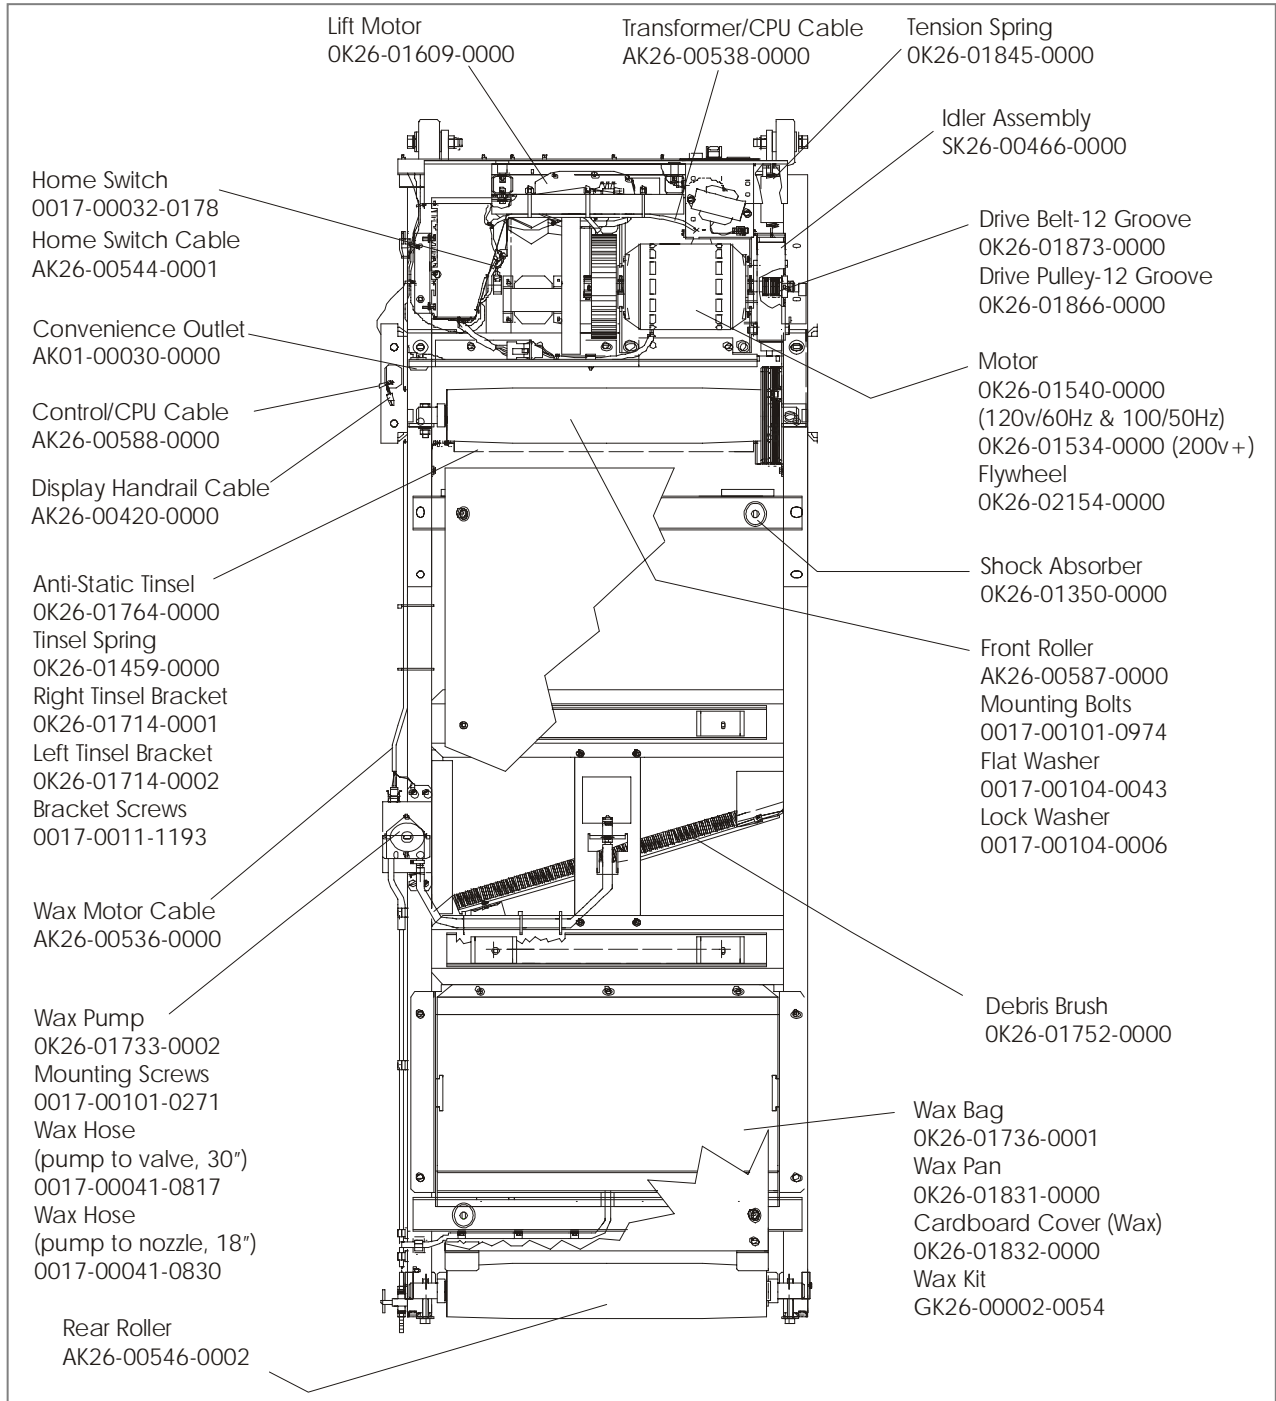

TR-9100
TREADMILL

GK26-00020-0100
SN: 336894-345779

TR-9100
TREADMILL

GK26-00020-0100
SN: 336894-345779

TR-9100
TREADMILL

GK26-00020-0100
SN: 336894-345779

TR-9100
TREADMILL

GK26-00020-0100
SN: 336894-345779

TR-9100
TREADMILL

GK26-00020-0100
SN: 336894-345779

TR-9100
TREADMILL

GK26-00020-0100
SN: 336894-345779