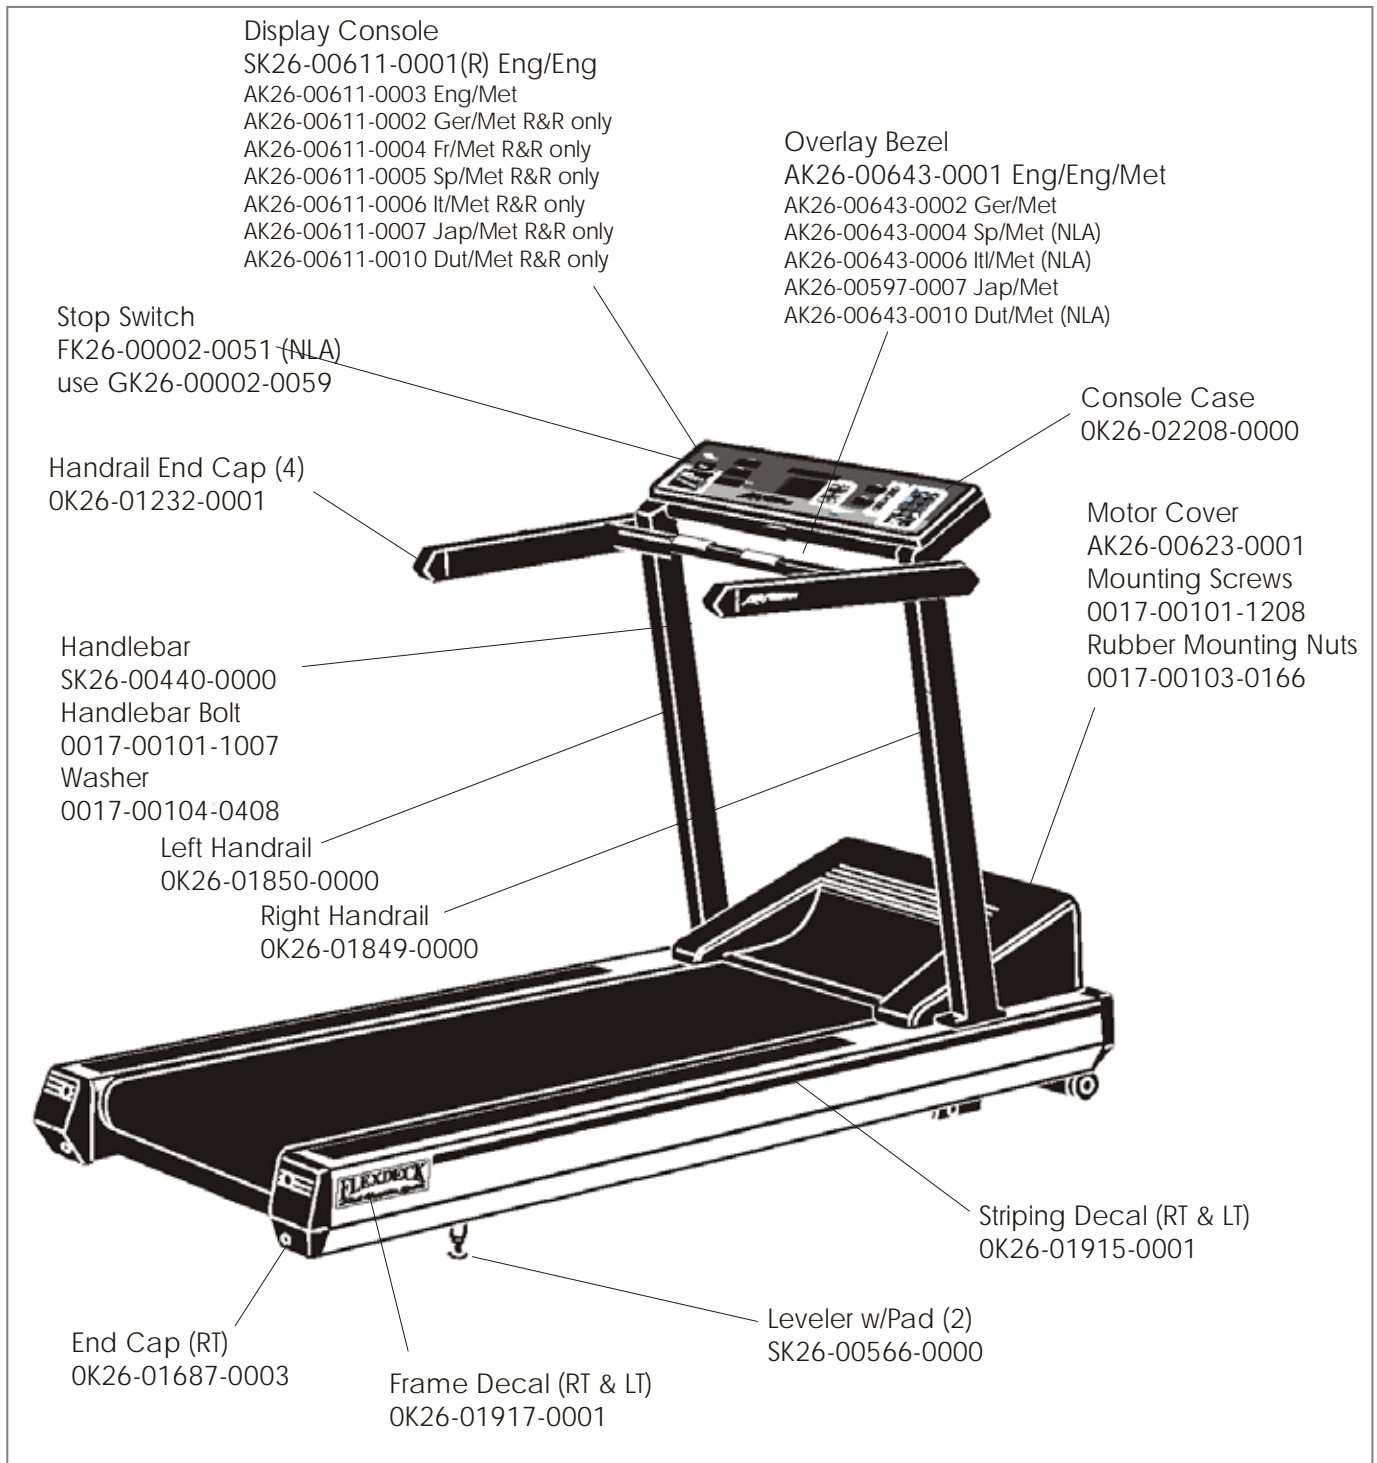

TR-9100
TREADMILL

GK26-00020-0100
SN: 336894-345779

TR-9100
TREADMILL

GK26-00020-0100
SN: 336894-345779

TR-9100
TREADMILL

GK26-00020-0100
SN: 336894-345779

TR-9100
TREADMILL

GK26-00020-0100
SN: 336894-345779

TR-9100
TREADMILL

GK26-00020-0100
SN: 336894-345779

TR-9100
TREADMILL

GK26-00020-0100
SN: 336894-345779