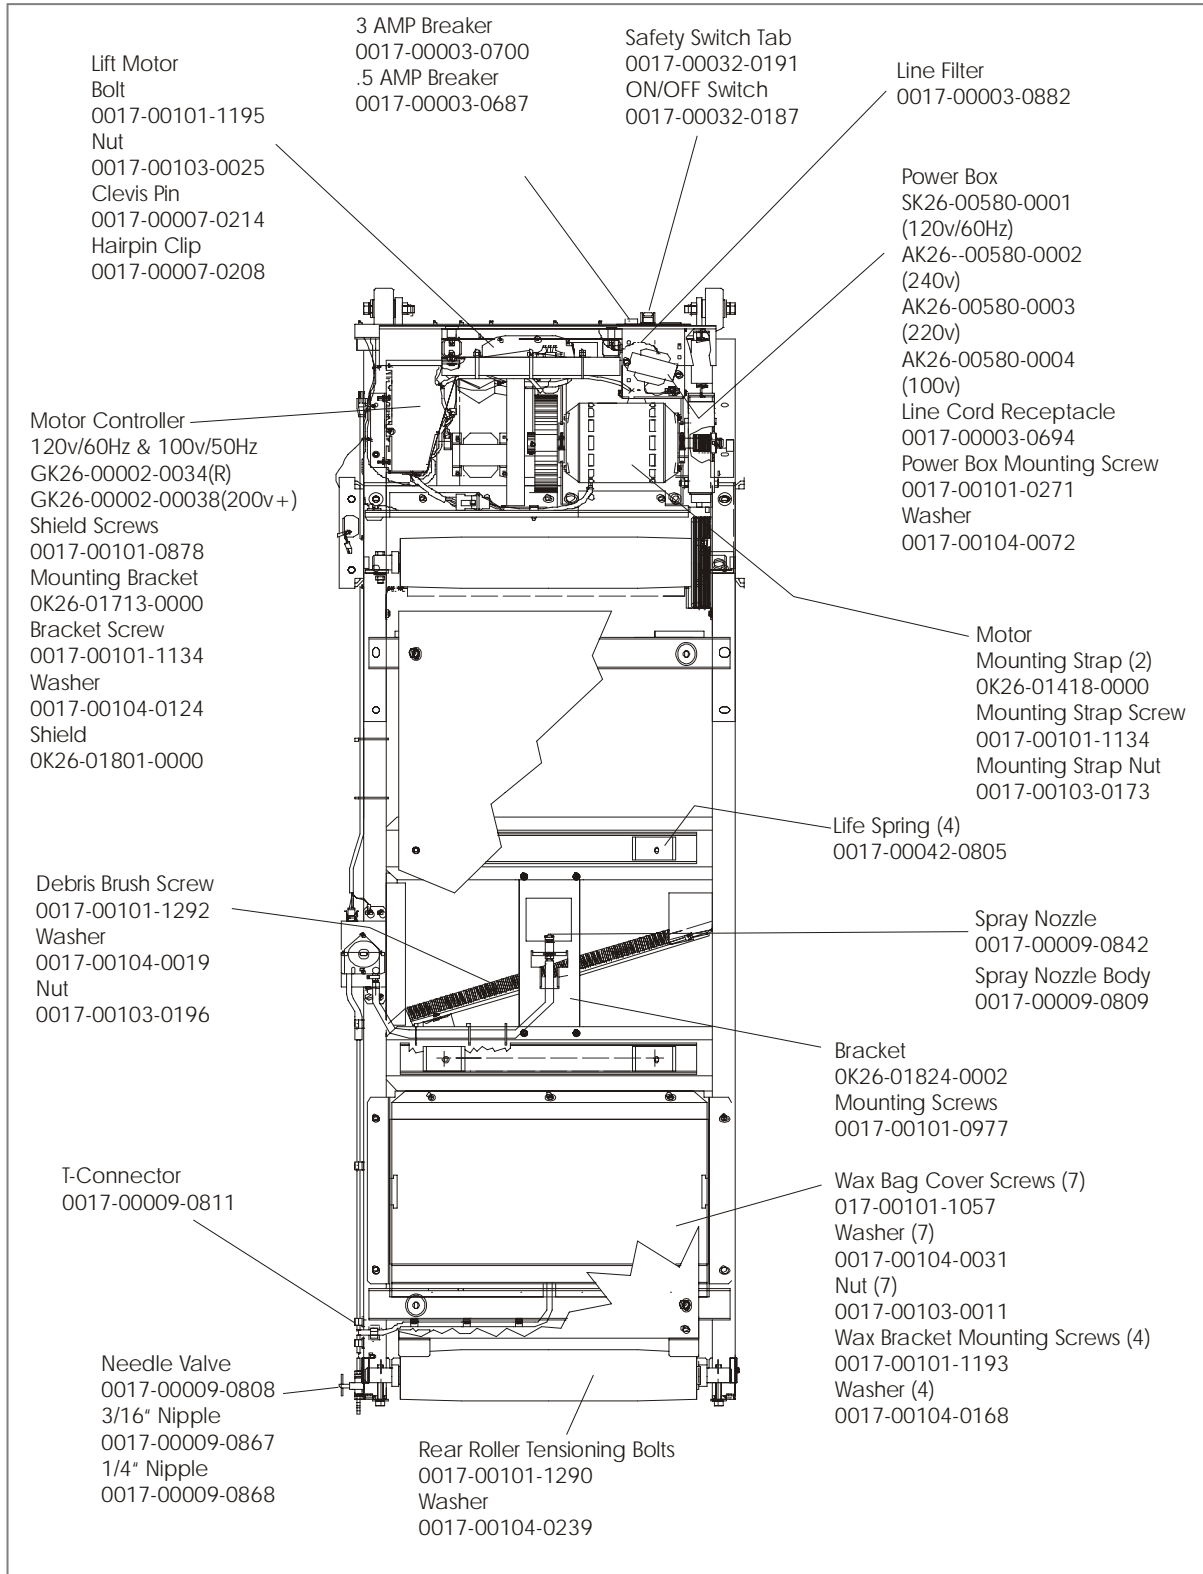

TR-9100
TREADMILL

GK26-00020-0100
SN: 336894-345779

TR-9100
TREADMILL

GK26-00020-0100
SN: 336894-345779

TR-9100
TREADMILL

GK26-00020-0100
SN: 336894-345779

TR-9100
TREADMILL

GK26-00020-0100
SN: 336894-345779

TR-9100
TREADMILL

GK26-00020-0100
SN: 336894-345779

TR-9100
TREADMILL

GK26-00020-0100
SN: 336894-345779