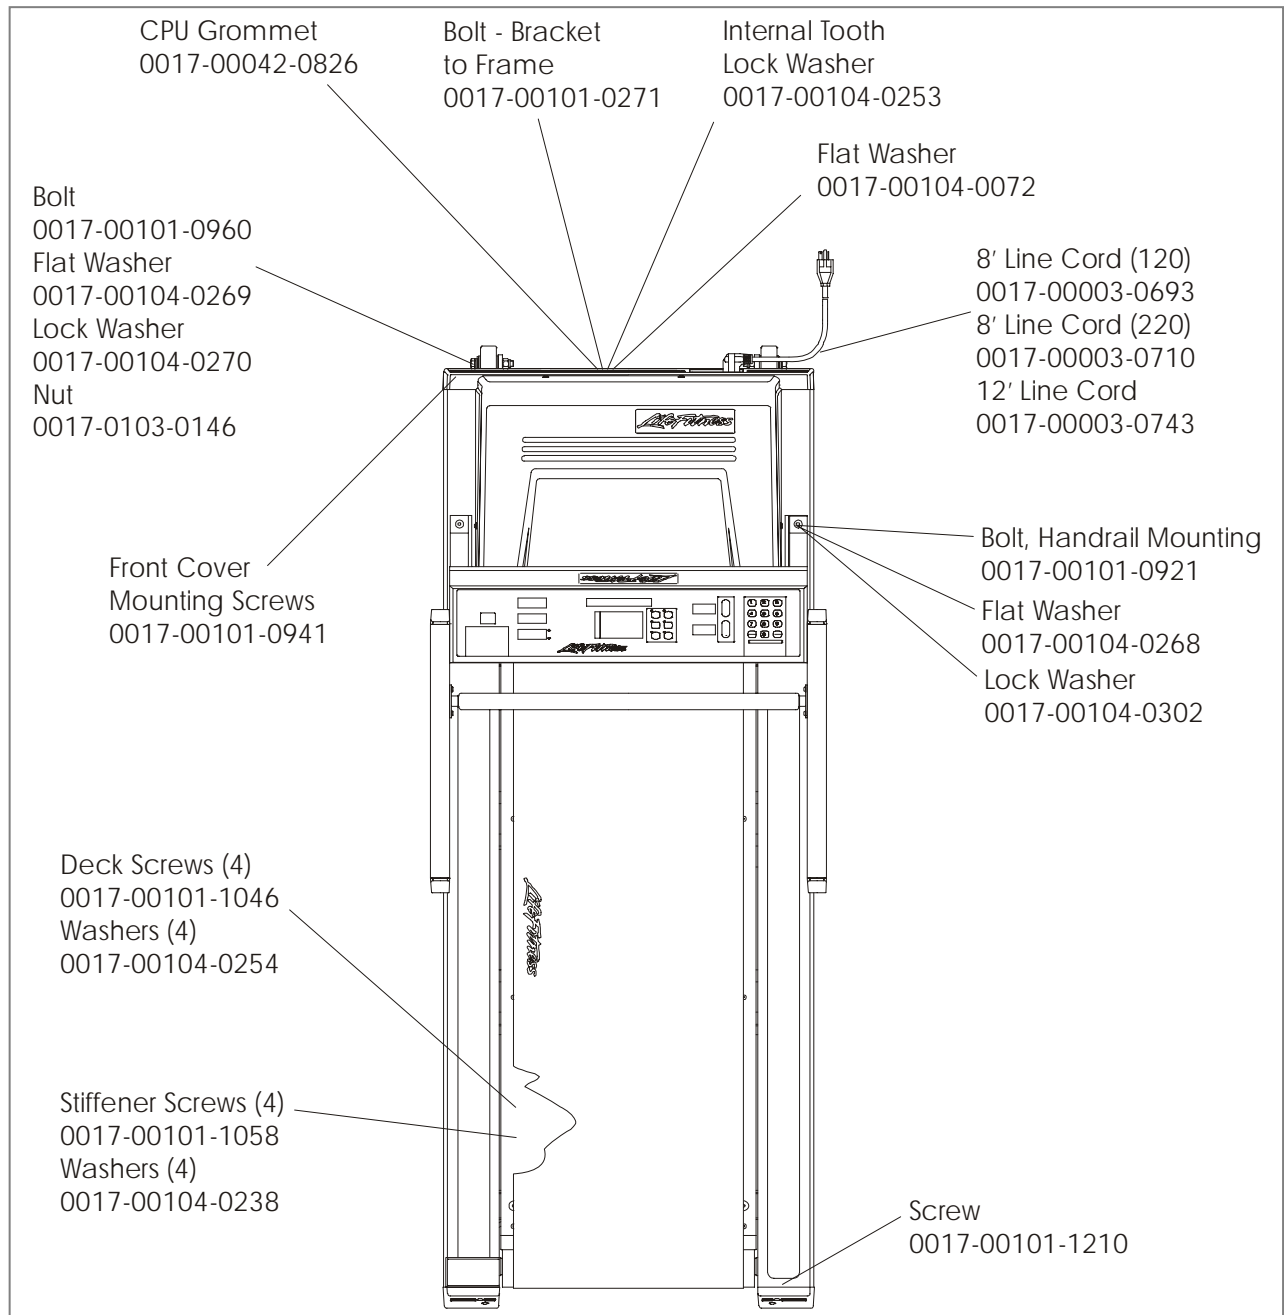

TR-9100
TREADMILL

GK26-00020-0100
SN: 336894-345779

TR-9100
TREADMILL

GK26-00020-0100
SN: 336894-345779

TR-9100
TREADMILL

GK26-00020-0100
SN: 336894-345779

TR-9100
TREADMILL

GK26-00020-0100
SN: 336894-345779

TR-9100
TREADMILL

GK26-00020-0100
SN: 336894-345779

TR-9100
TREADMILL

GK26-00020-0100
SN: 336894-345779