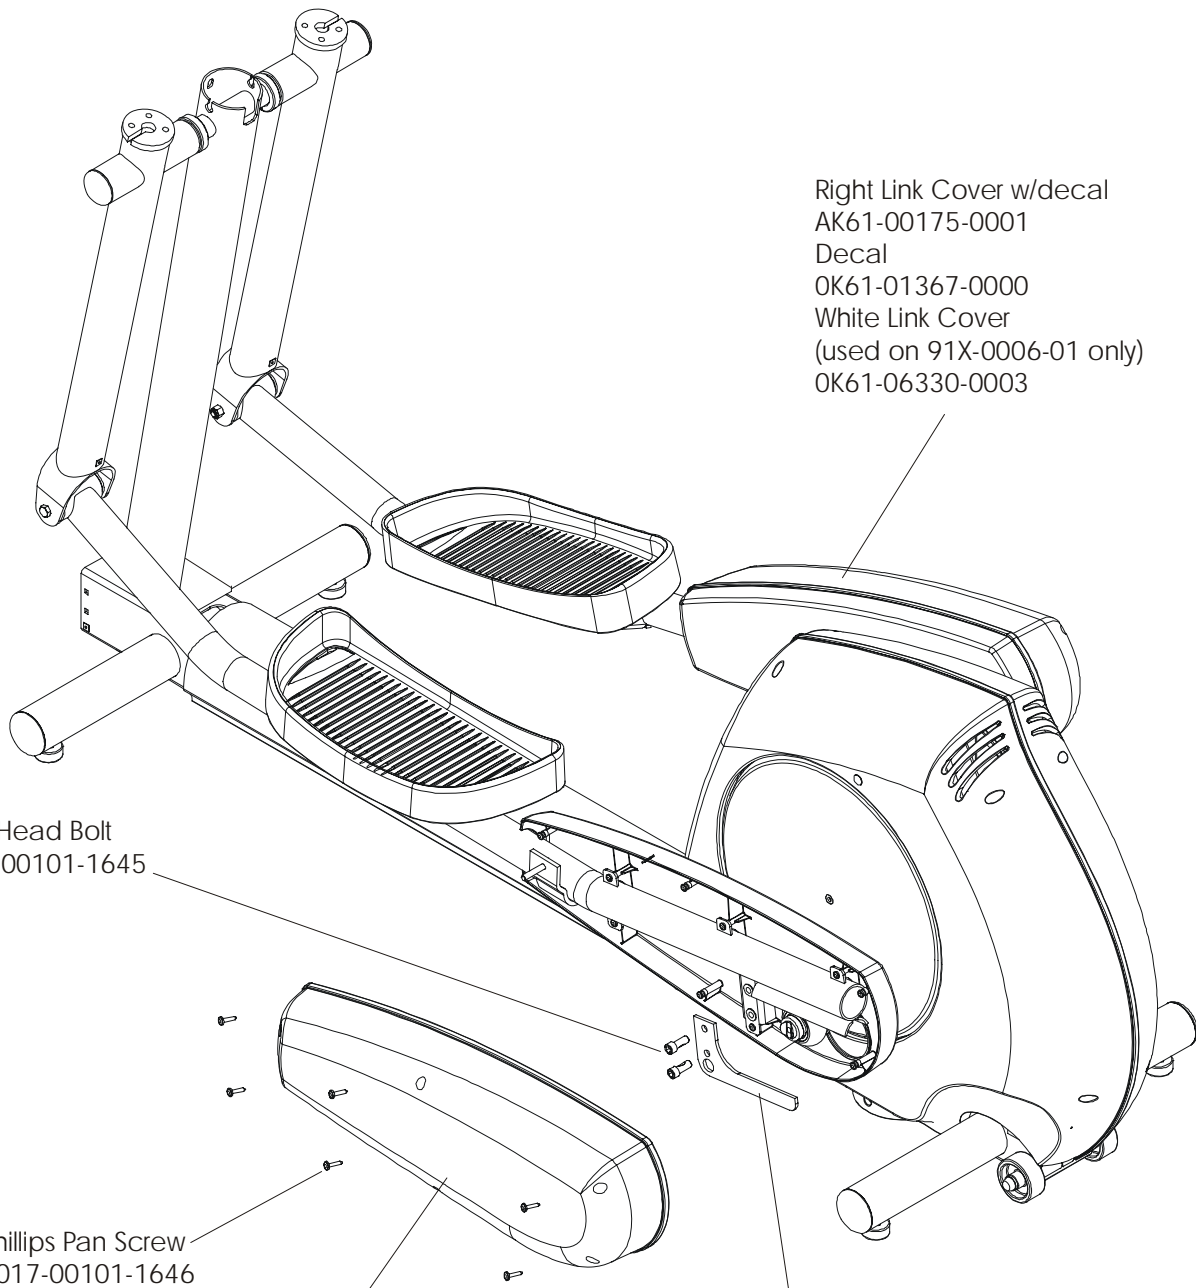

<b>UNLABELED PARTS</b>	
<b>DESCRIPTION</b>	<b>PART NO.</b>
BATTERY: 6V; 2.5AH C	0017-00003-0685
1/4 -20X 5 HXL NO L CUP ST BO B	0017-00101-0333
SHAFT: PEDAL-LEVER; CLEVIS B	OK61-01076-0000
KIT: SERV; POLAR-RCVR; TESTED BM	SK40-00045-0001

**91X CROSS-TRAINER**  
**DRIVE BELTS AND ALTERNATOR**

**91X-0XXX-01**  
**S/N XTF100000 and UP**

**91X CROSS-TRAINER  
CONSOLE SUPPORT ASSEMBLY**

**91X-0XXX-01  
S/N XTF10000 and UP**

**91X CROSS-TRAINER  
CONSOLE ASSEMBLY**

**91X-0XXX-01  
S/N XTF100000 and UP**

<b>Console Assembly</b>	<b>Overlay/Bezel/ Switch Assembly</b>
AK61-00203-0001 Eng/Eng	AK61-00183-0001
AK61-00203-0002 Eng/Met	AK61-00183-0001
AK61-00203-0004 Spn/Met	AK61-00183-0004
AK61-00203-0007 Frn/Met	AK61-00183-0007
AK61-00203-0010 Por/Met	AK61-00183-0010

**91X CROSS-TRAINER  
ROLLER ASSEMBLY**

**91X-0XXX-01  
S/N XTF100000 and UP**

CLEVIS & FRONT FRAME COVERS

S/N XTF10000 and UP

PEDAL LEVER ASSEMBLY

S/N XTF10000 and UP

ROCKER ARM COVERS

S/N XTF100000 and UP