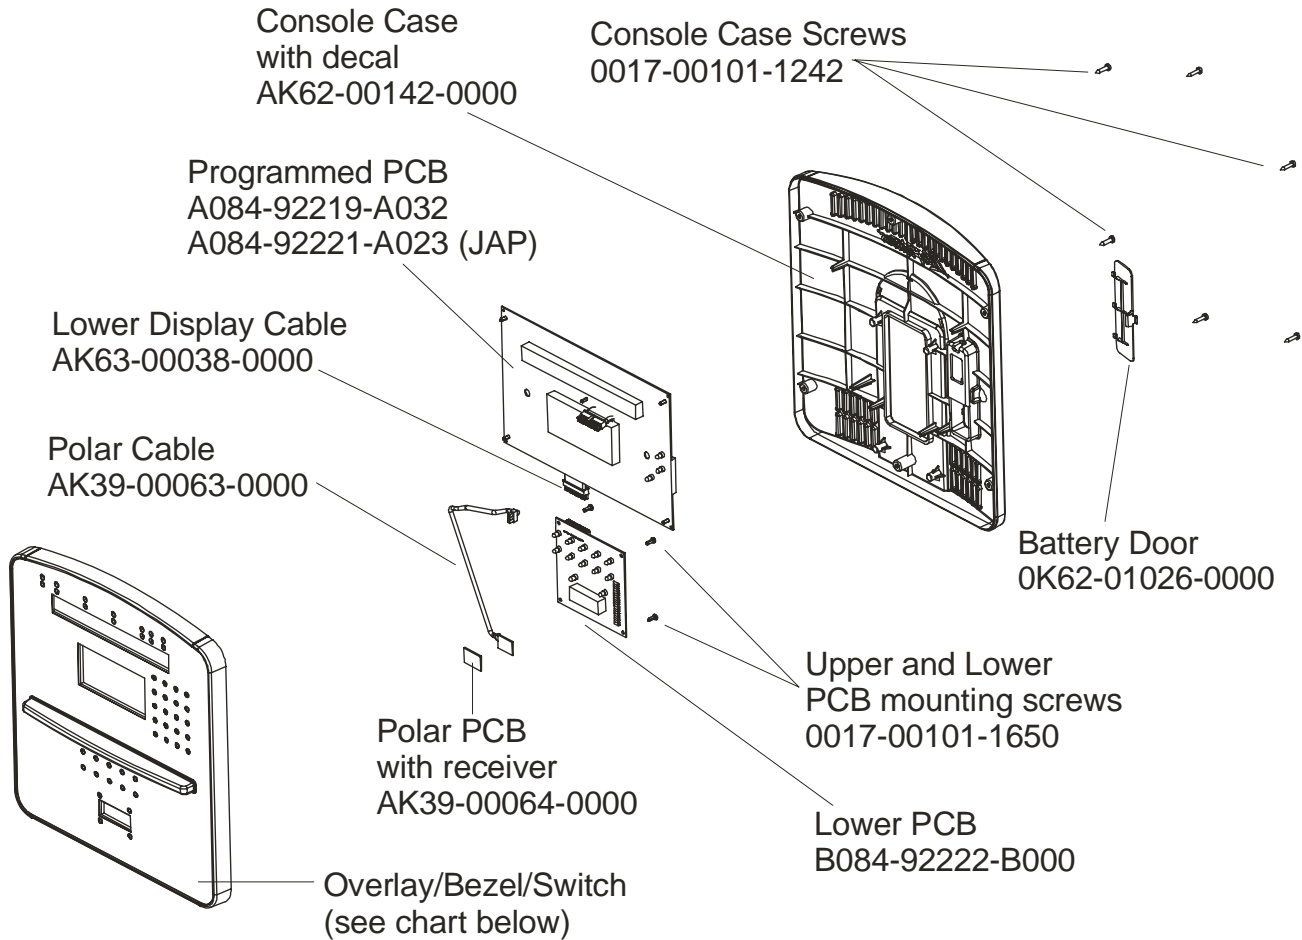

ARCTIC SILVER QUIET DRIVE 95Xi

95X-0XXX-03

Console & Related components

S/N AXB100000 and up

CONSOLE	OVERLAY/BEZEL/SWITCH	LANGUAGE
AK62-00329-0001	AK62-00191-0001	Eng + Met
AK62-00329-0003	AK62-00191-0003	Ger/Met
AK62-00329-0004	AK62-00191-0004	Spn/Met
AK62-00329-0006	AK62-00191-0006	Jap/Met
AK62-00329-0007	AK62-00191-0007	Frn/Met
AK62-00329-0008	AK62-00191-0008	Ital/Met
AK62-00329-0009	AK62-00191-0009	Dut/Met
AK62-00329-0010	AK62-00191-0010	Port/Met
AK62-00329-0014	AK62-00191-0014	Turk/Met