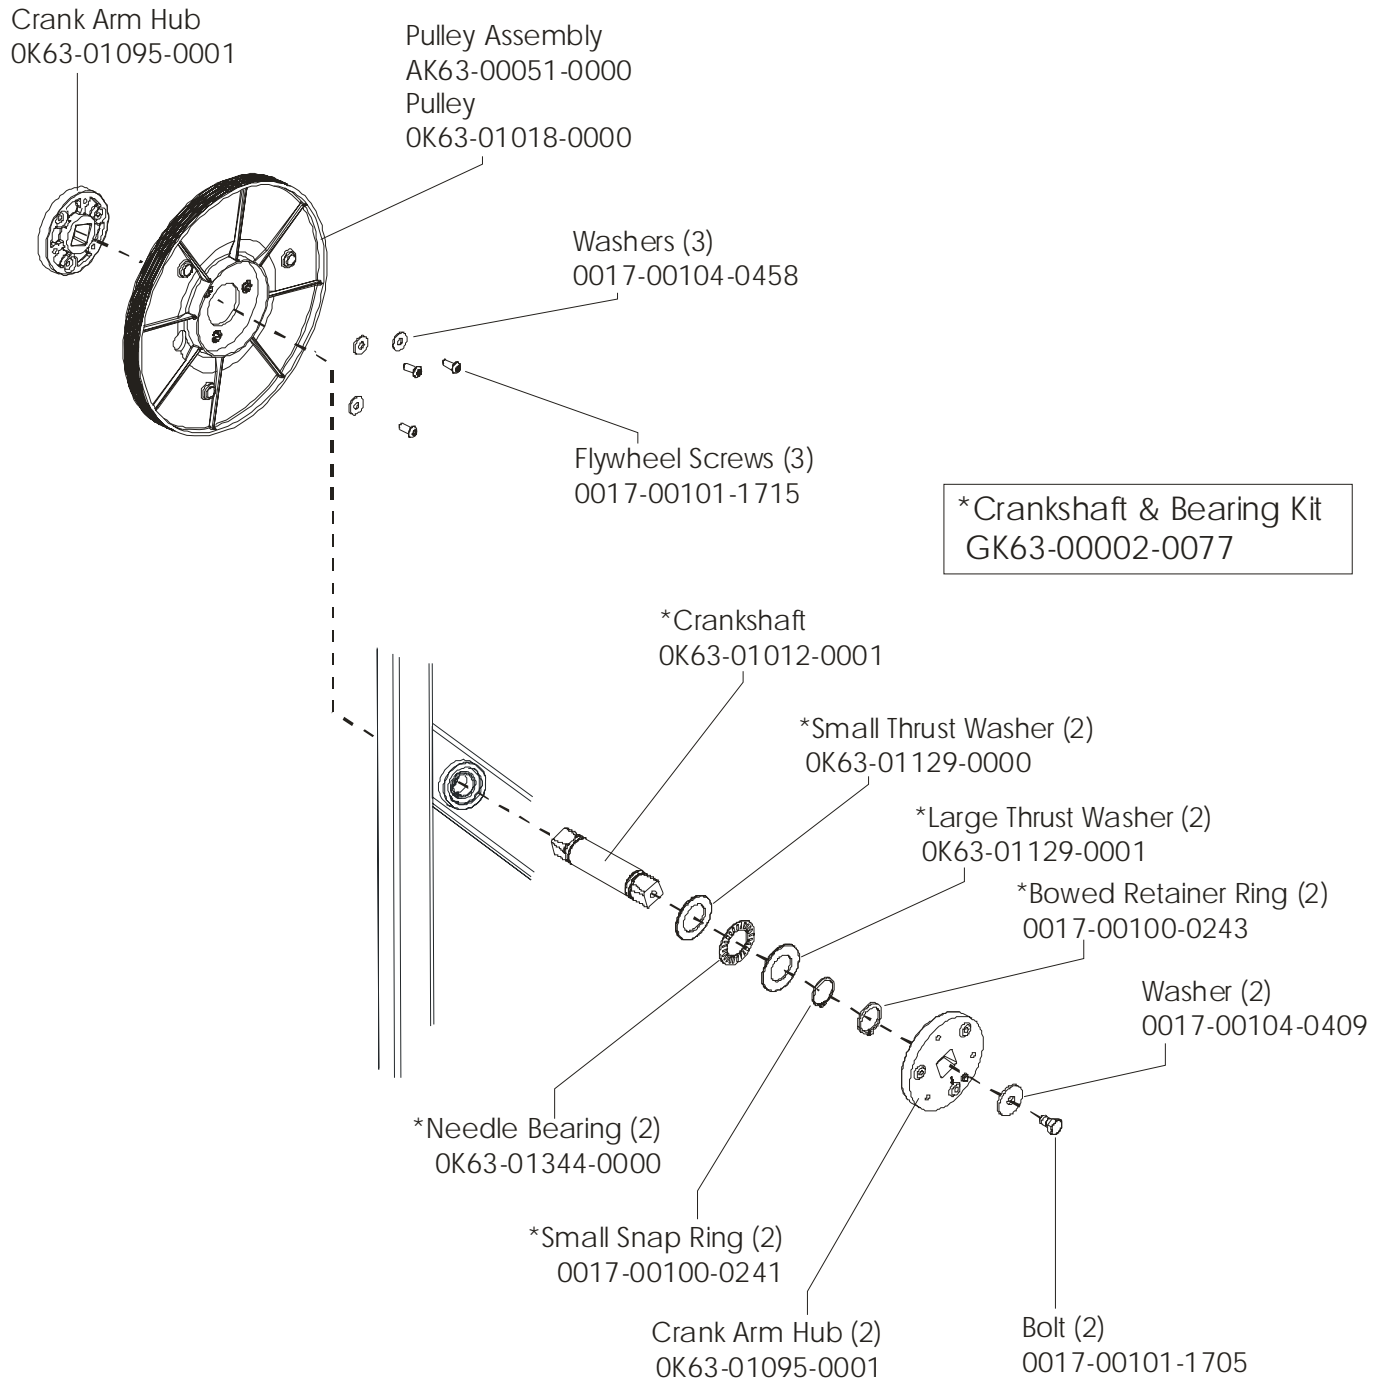

Life Cycle 93Ci
General Assembly

93C-0XXX-01
S/N LCB100001

Description	Part Number
Service Manual	M051-00K63-A069
Operators Manual	M051-00K63-A068
Network C-Safe Kit	GK63-00002-0003
Hardware Bag	GK63-00002-0044

Console Assembly	Overlay Bezel
AK63-00161-0001 Eng Met	AK63-00166-0001 Eng Met
AK63-00161-0003 Ger Met	AK63-00166-0003 Ger Met
AK63-00161-0004 Spn Met	AK63-00166-0004 Spn Met
AK63-00161-0006 Jap Met	AK63-00166-0006 Jap Met
AK63-00161-0007 Frn Met	AK63-00166-0007 Frn Met
AK63-00161-0008 Itl Met	AK63-00166-0008 Itl Met
AK63-00161-0009 Dut Met	AK63-00166-0009 Dut Met
AK63-00161-0010 Por Met	AK63-00166-0010 Por Met

Life Cycle 93Ci
Crankshaft and Bearing

93C-0XXX-01
S/N LCB100001

Life Cycle 93Ci
Console Support Assembly
AK63-00066-0001

93C-0XXX-01
S/N LCB100001

Life Cycle 93Ci
Right Side Shroud & Crankarm

93C-0XXX-01
S/N LCB100001

Life Cycle 93Ci
PCB Mounting Bracket

93C-0XXX-01
S/N LCB100001

UNLABELED PARTS

DESCRIPTION	PART NO.
NUT 10-24 HEX C ST ZN B	0017-00103-0177
WSH 281-.750-064 FL-D ST BZ B	0017-00104-0458
TRAY: ACCESSORY;STEALTH;S/C-E	OK63-01030-0001
COVER: POLAR; BTM; SILVER BULLET S/C-D	OK63-01146-0001
CBL-ASSY: JACK/HR S/C-C	AK36-00021-0003
CARD: WARRANTY; COMMERCIAL +	M051-00K20-C408
INSTR: UNPACKING +	M051-00K63-A080
INSTR: ASSY; ENG +	M051-00K63-A081
ALTERNATOR-PULLEY ASSY: MFG. B	+AK63-00093-0000
PCB/BATTEY BRKT ASSY: MFG. B	AK63-00049-0000