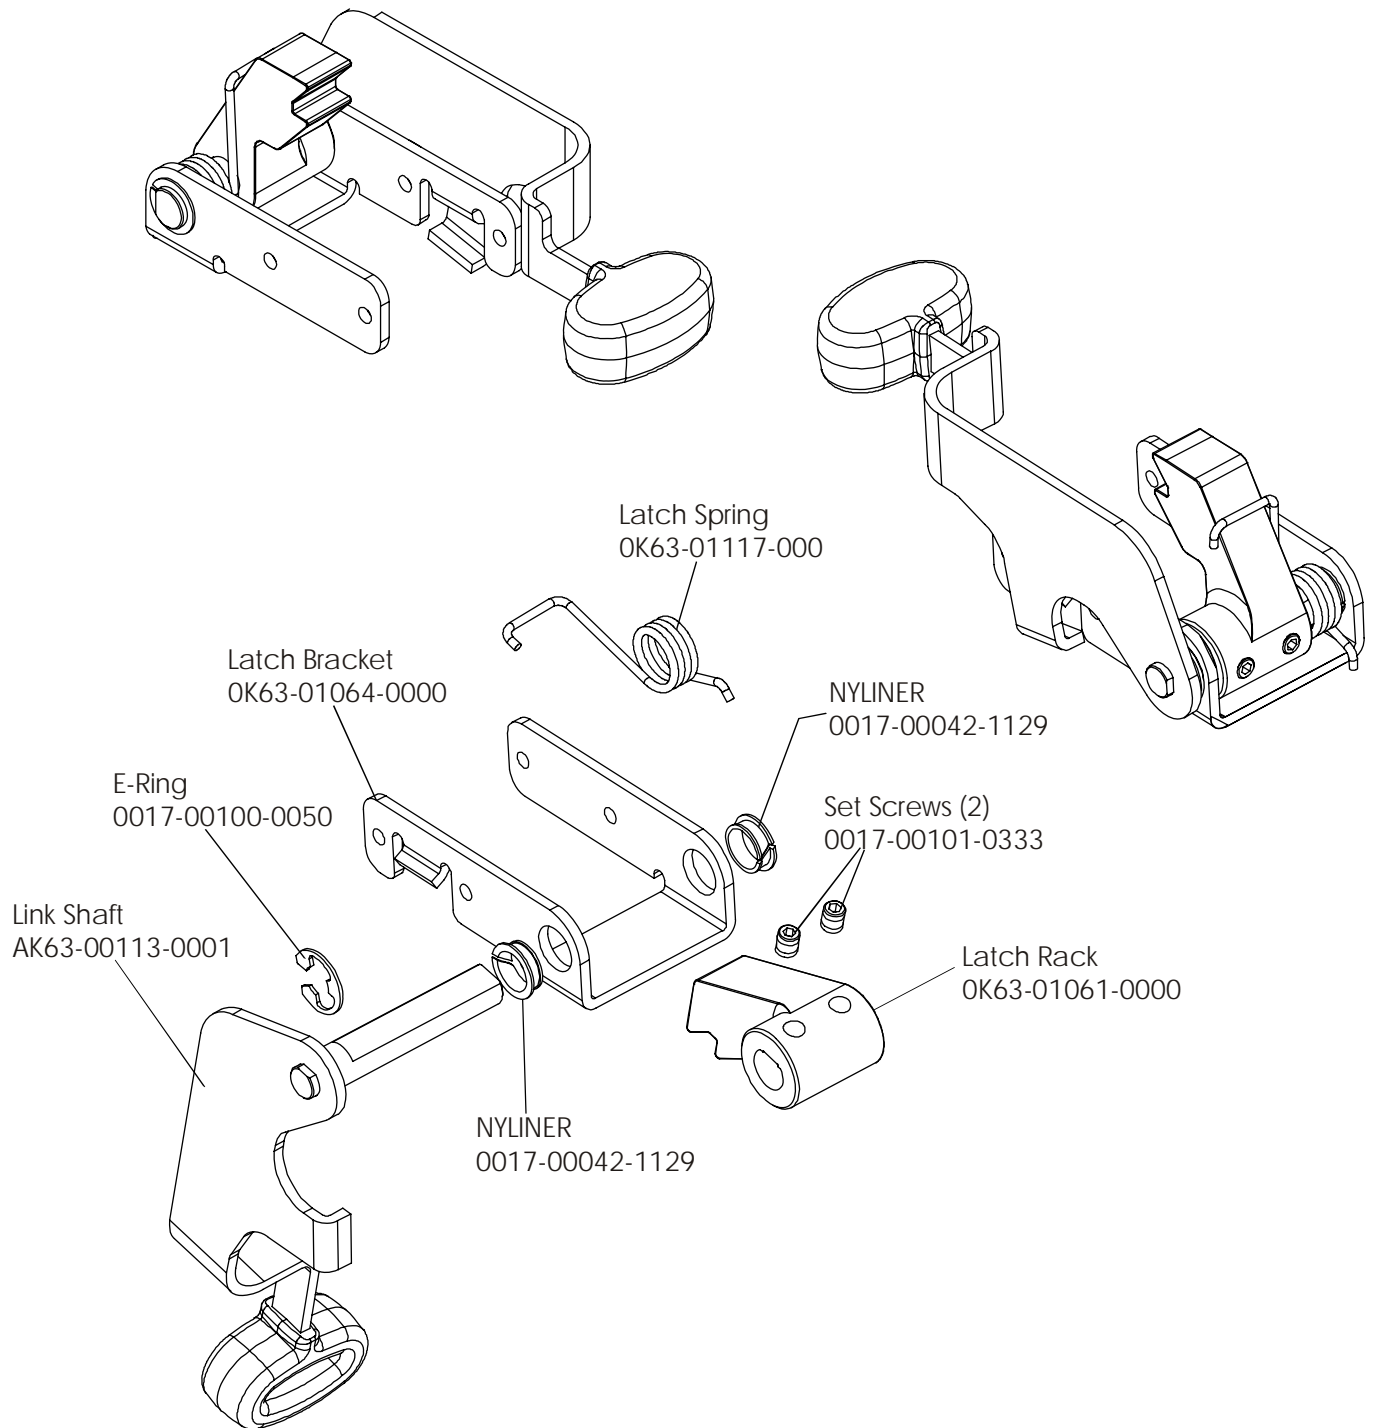

Life Cycle 93Ci
General Assembly

93C-0XXX-01
S/N LCB100001

Description	Part Number
Service Manual	M051-00K63-A069
Operators Manual	M051-00K63-A068
Network C-Safe Kit	GK63-00002-0003
Hardware Bag	GK63-00002-0044

Console Assembly	Overlay Bezel
AK63-00161-0001 Eng Met	AK63-00166-0001 Eng Met
AK63-00161-0003 Ger Met	AK63-00166-0003 Ger Met
AK63-00161-0004 Spn Met	AK63-00166-0004 Spn Met
AK63-00161-0006 Jap Met	AK63-00166-0006 Jap Met
AK63-00161-0007 Frn Met	AK63-00166-0007 Frn Met
AK63-00161-0008 Itl Met	AK63-00166-0008 Itl Met
AK63-00161-0009 Dut Met	AK63-00166-0009 Dut Met
AK63-00161-0010 Por Met	AK63-00166-0010 Por Met

Life Cycle 93Ci
Crankshaft and Bearing

93C-0XXX-01
S/N LCB100001

Life Cycle 93Ci
Console Support Assembly
AK63-00066-0001

93C-0XXX-01
S/N LCB100001

Life Cycle 93Ci
Right Side Shroud & Crankarm

93C-0XXX-01
S/N LCB100001

Life Cycle 93Ci
PCB Mounting Bracket

93C-0XXX-01
S/N LCB100001

UNLABELED PARTS

DESCRIPTION	PART NO.
NUT 10-24 HEX C ST ZN B	0017-00103-0177
WSH 281-.750-064 FL-D ST BZ B	0017-00104-0458
TRAY: ACCESSORY;STEALTH;S/C-E	OK63-01030-0001
COVER: POLAR; BTM; SILVER BULLET S/C-D	OK63-01146-0001
CBL-ASSY: JACK/HR S/C-C	AK36-00021-0003
CARD: WARRANTY; COMMERCIAL +	M051-00K20-C408
INSTR: UNPACKING +	M051-00K63-A080
INSTR: ASSY; ENG +	M051-00K63-A081
ALTERNATOR-PULLEY ASSY: MFG. B	+AK63-00093-0000
PCB/BATTEY BRKT ASSY: MFG. B	AK63-00049-0000