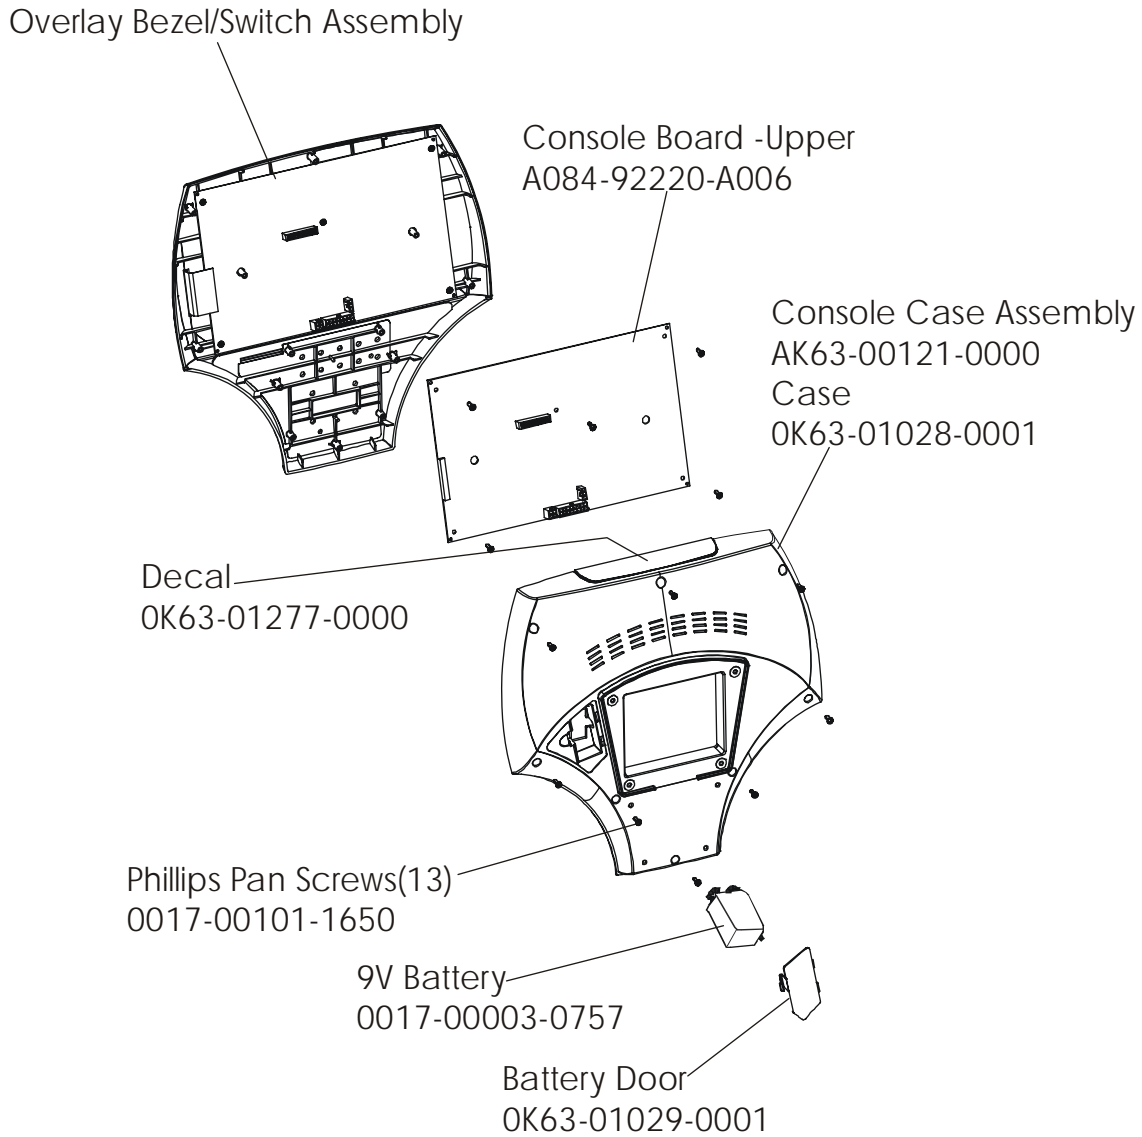

Description	Part No.
Service Manual	M051-00K39-A012
Operation Manual	M051-00K39-A020
Accessory Tray	AK39-00052-0003
Hardware Bag	GK39-00002-0008
Polar Upgrade Kit	GK39-00002-0001

revised Nov 2014

Language	Part No.	
	Console Assembly	Overlay Bezel
Eng Met	AK39-00072-0001	AK63-00167-0001
Eng Met	AK39-00072-0002	AK63-00167-0002
Ger Met	AK39-00072-0003	AK63-00167-0003
Spn Met	AK39-00072-0004	AK63-00167-0004
Frn Met	AK39-00072-0007	AK63-00167-0007
Itl Met	AK39-00072-0008	AK63-00167-0008
Dut Met	AK39-00072-0009	AK63-00167-0009
Por Met	AK39-00072-0010	AK63-00167-0010

Life Cycle 90R  
Shrouds, End Cap, Crank Arm

90R-0XXX-01  
S/N LRA100001 and up