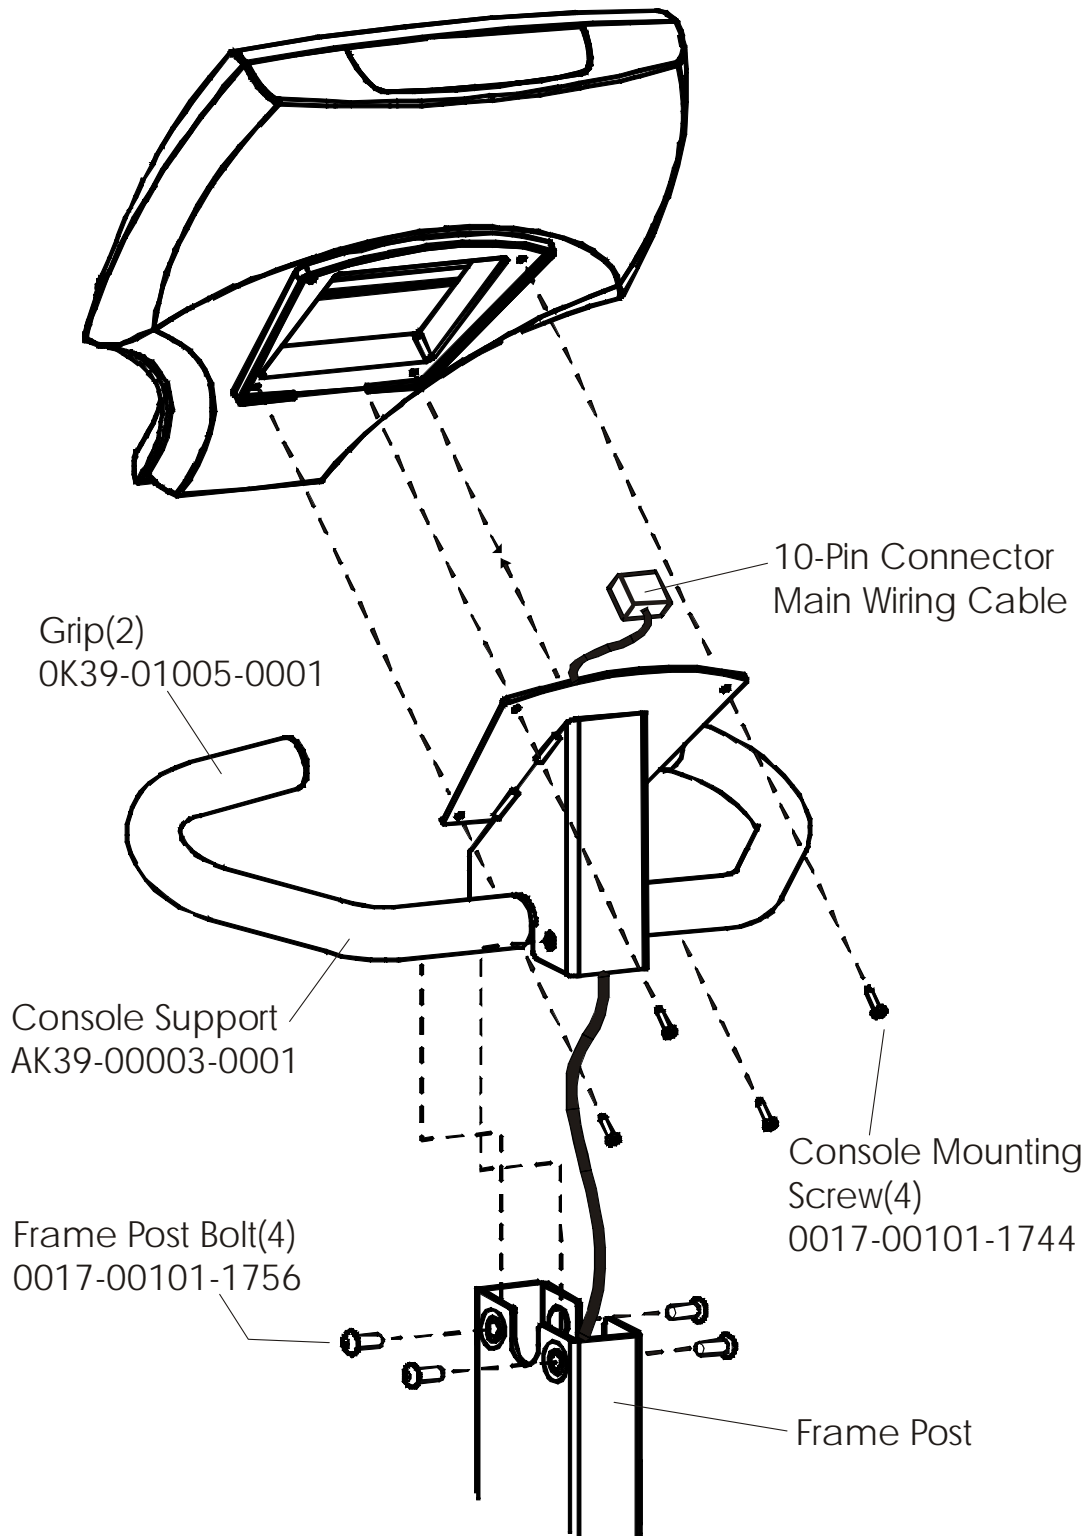

Description	Part No.
Service Manual	M051-00K39-A012
Operation Manual	M051-00K39-A020
Accessory Tray	AK39-00052-0003
Hardware Bag	GK39-00002-0008
Polar Upgrade Kit	GK39-00002-0001

revised Nov 2014

Language	Part No.	
	Console Assembly	Overlay Bezel
Eng Met	AK39-00072-0001	AK63-00167-0001
Eng Met	AK39-00072-0002	AK63-00167-0002
Ger Met	AK39-00072-0003	AK63-00167-0003
Spn Met	AK39-00072-0004	AK63-00167-0004
Frn Met	AK39-00072-0007	AK63-00167-0007
Itl Met	AK39-00072-0008	AK63-00167-0008
Dut Met	AK39-00072-0009	AK63-00167-0009
Por Met	AK39-00072-0010	AK63-00167-0010

Life Cycle 90R  
Shrouds, End Cap, Crank Arm

90R-0XXX-01  
S/N LRA100001 and up