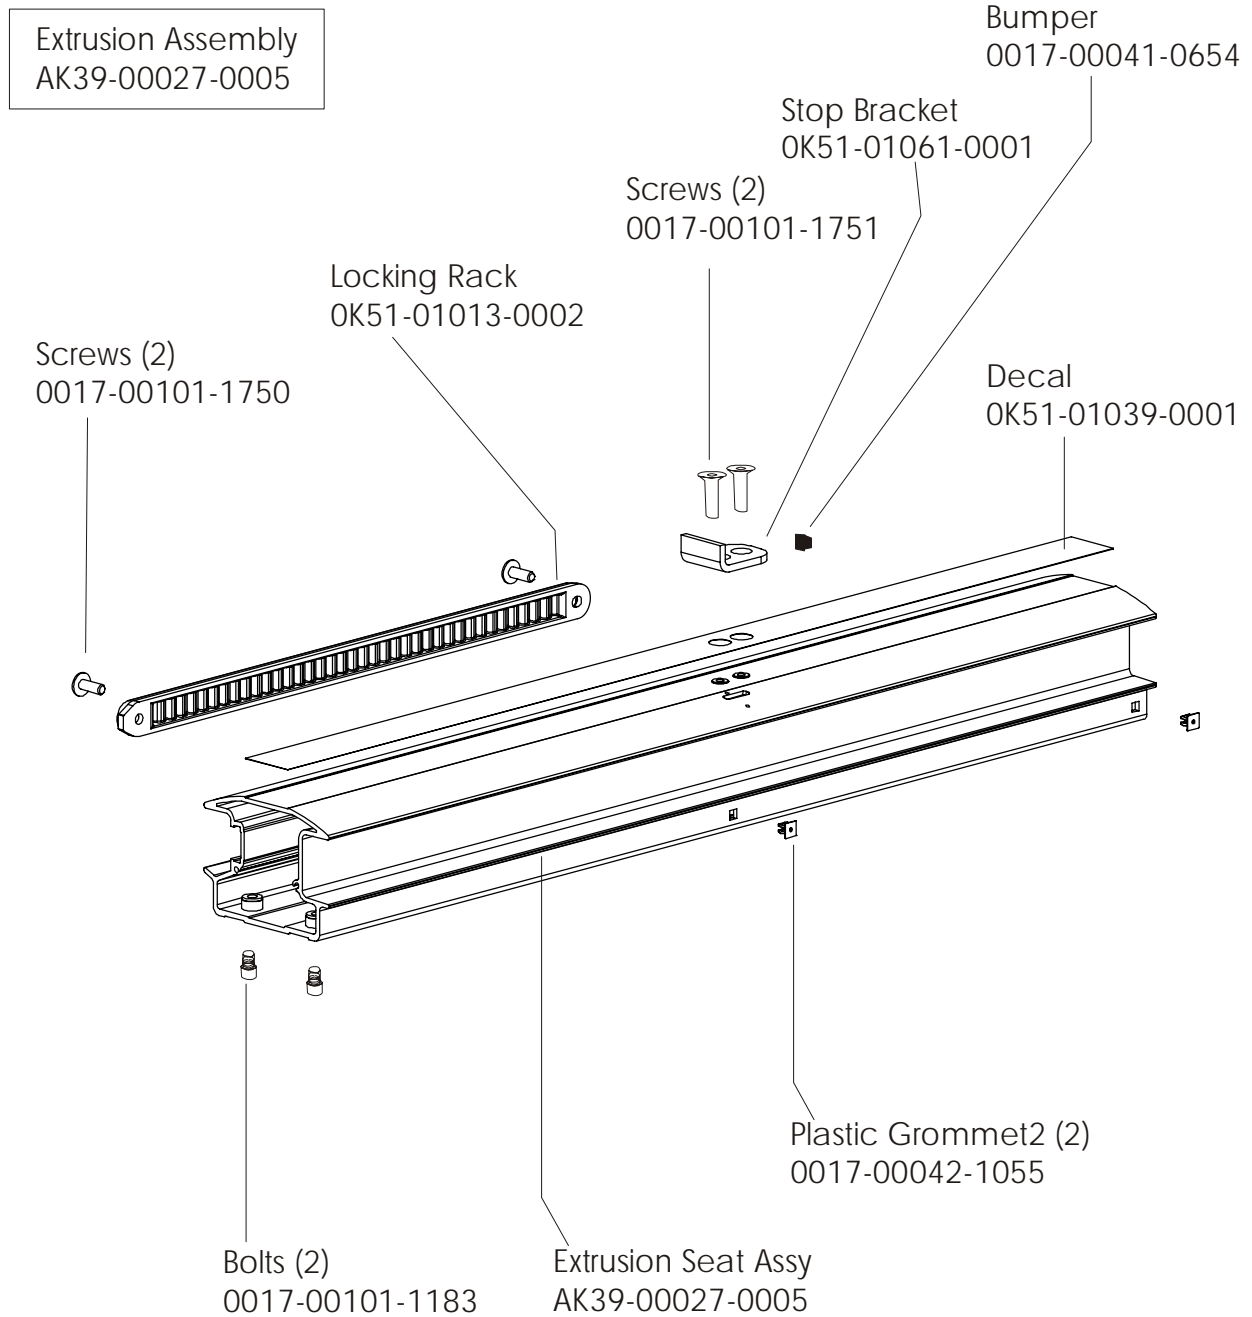

Washer
0017-00104-0044

Bolt
0017-00101-0956

Idler Bracket Assembly
AK63-00021-0000

Locking Assembly
AK51-00053-0001

Cable Coax - AK32-00020-0001
Cable Power Ext - AK32-00078-0001