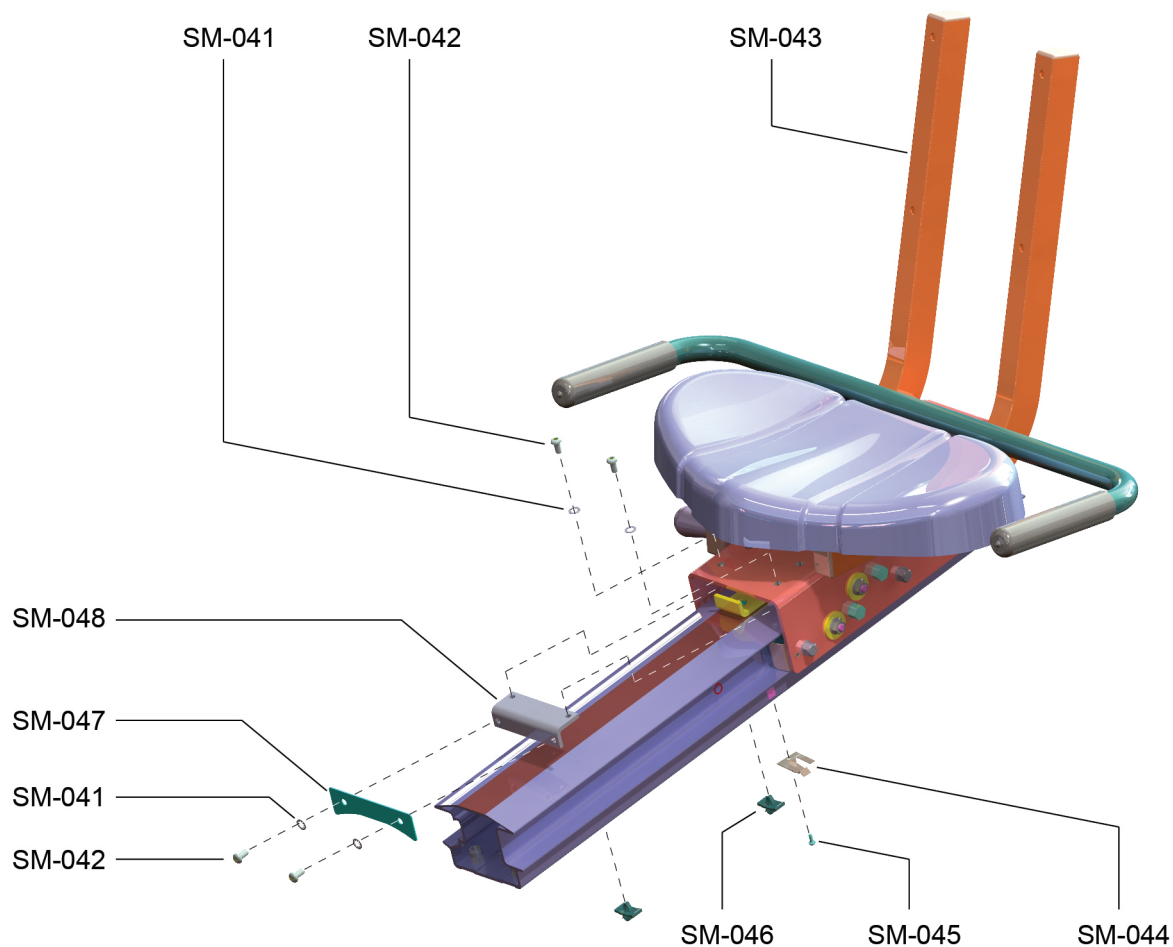

Seat Frame Assembly

Exploded View

Parts List

Item	Alpha Code	Part Number	Description
SM-041	CIR, CLI	0017-00104-0462	Washer (4)
SM-042	CIR, CLI	0017-00101-1746	Screw (4)
SM-043	CLI	AK39-00162-0001	Seat Assembly Frame - Robust
"	CLI8xxxxx	AK39-00162-0002	Seat Assembly Frame - Retro Fitness
"	CLI6xxxxx	AK39-00162-0003	Seat Assembly Frame - Planet Fitness
SM-044	CIR, CLI	0017-00042-0880	Split Clamp (1)
SM-045	CIR, CLI	0017-00101-1295	Pan Screw (1)
SM-046	CIR, CLI	0017-00042-0879	Push Mount Wire Clip (2)
SM-047	CIR, CLI	0K19-01185-0001	Plastic Shield
SM-048	CIR, CLI	0K51-01062-0000	Front Stop Bracket