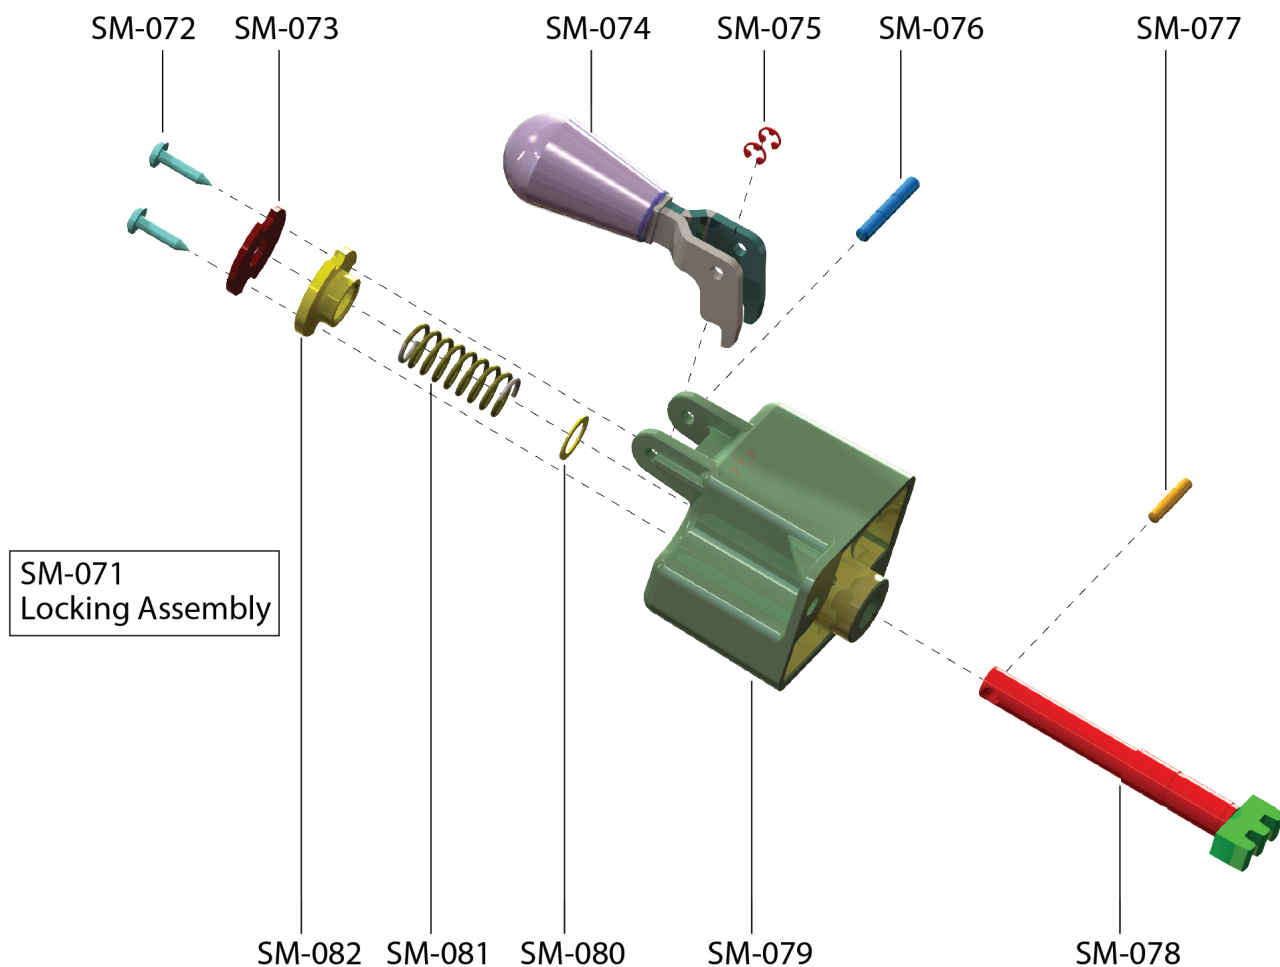

Seat Pads and Accessory Tray

Exploded View

Parts List

Item	Alpha Code	Part Number	Description
SM-051	CIR, CLI	AK39-00052-0006	Accessory Tray
SM-052	CIR, CLI	0K51-01055-0001	Seat Back
SM-053	CIR, CLI	0K51-01054-0001	Seat Bottom
SM-054	CIR, CLI	0017-00101-1743	Mounting Screw (4)
SM-055	CIR, CLI	0017-00104-0462	Washer (4)

Extrusion Assembly

Exploded View

Parts List

Item	Alpha Code	Part Number	Description
SM-061	CIR, CLI	0017-00101-1750	Screw (2)
SM-062	CIR, CLI	0K51-01013-0002	Locking Rack
SM-063	CIR, CLI	0K51-01061-0001	Stop Bracket
SM-064	CIR, CLI	0017-00101-1751	Screw (2)
SM-065	CIR, CLI	0017-00041-0654	Bumper
SM-066	CIR, CLI	0K51-01039-0001	Decal
SM-067	CIR, CLI	0017-00042-1055	Plastic Grommet (2 per side)
SM-068	CIR, CLI	AK39-00029-0001	Extrusion Assembly
SM-069	CIR, CLI	0017-00101-1183	Bolt (2)

Locking Assembly

Exploded View

Parts List

Item	Alpha Code	Part Number	Description
SM-071	CIR, CLI	AK51-00053-0002	Locking Assembly -Retro
SM-072	CIR, CLI	0017-00101-1742	TORX Screw (2)
SM-073	CIR, CLI	0K51-01060-0001	Anti-Rattle Washer
SM-074	CIR, CLI	AK51-00029-0202	Knob - Shadow Gray
SM-075	CIR, CLI	0017-00100-0018	E-Ring (2)
SM-076	CIR, CLI	0K51-01007-0000	Handle Shaft
SM-077	CIR, CLI	0017-00007-0245	Groove Pin
SM-078	CIR, CLI	AK19-00147-0000	Locking-Block Assembly
SM-079	CIR, CLI	AK51-00030-0001	Housing-Insert Assembly
SM-080	CIR, CLI	0017-00104-0421	Washer
SM-081	CIR, CLI	0K51-01012-0000	Compression Ring
SM-082	CIR, CLI	0K51-01011-0000	Retainer Bearing