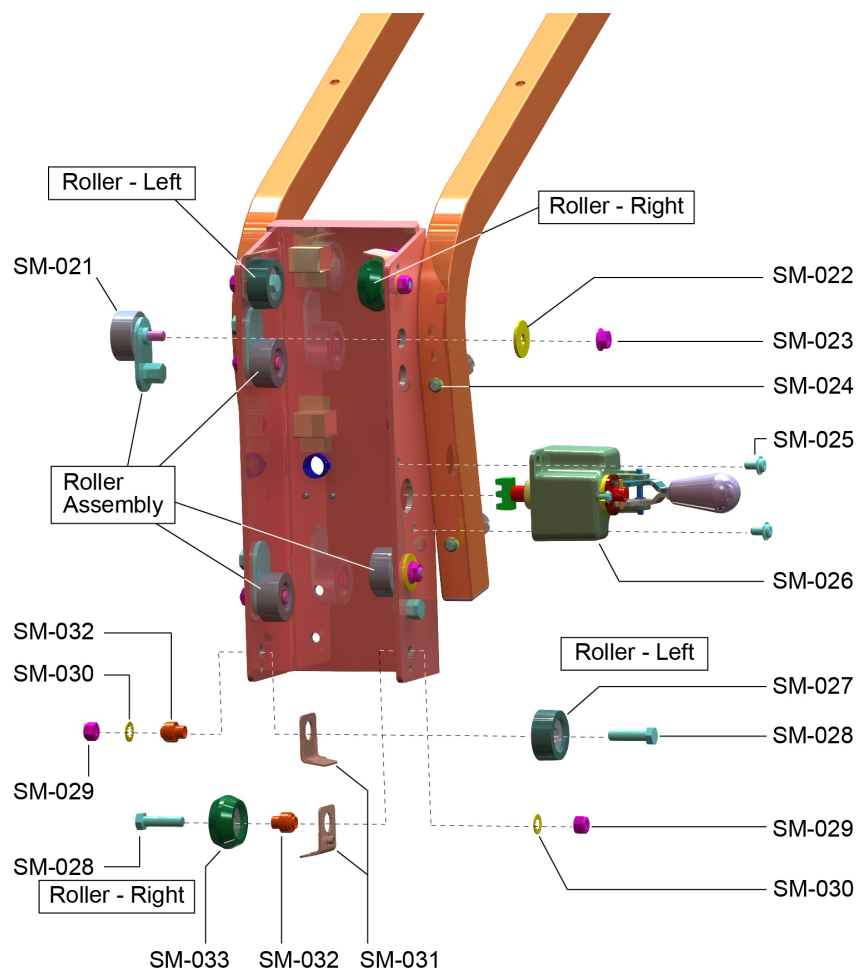

Seat Mechanism (SM)

Seat Assembly

Exploded View

Parts List

Item	Alpha Code	Part Number	Description
SM-001	CIR, CLI	0017-00101-1745	Screw (4)
SM-002	CIR, CLI	0K19-01208-0202	End Cap (4)
SM-003	CLI	AK39-00156-0001	Handlebar w/Insert - Robust
"	CLI8xxxxx	AK39-00156-0002	Handlebar w/Insert - Retro Fitness
SM-004	CIR, CLI	AK63-00014-0003	Heart Rate Electrode
SM-005	CIR, CLI	AK51-00023-0003	Seat Assembly
"	CLI8xxxxx	AK51-00023-0605	Seat Assembly - Retro Fitness
"	CLI6xxxxx	AK51-00023-0805	Seat Assembly - Planet Fitness
SM-006	CIR, CLI	0K19-01230-0000	Cable Sleeve
SM-007	CIR, CLI	0017-00101-1749	Hex Bolt (4)
SM-008	CIR, CLI	AK19-00082-0001	Flat-Flex Cable
SM-009	CIR, CLI	0K19-01222-0000	Tape
SM-010	CIR, CLI	0K19-01221-0000	Upper Flex Cable Clamp
SM-011	CIR, CLI	0017-00101-1282	Screw (2)
SM-012	CIR, CLI	0017-00042-0866	Bushing Hole
SM-013	CIR, CLI	0K19-01222-0000	Double-Sided Foam Tape (2)
SM-014	CIR, CLI	0017-00104-0461	Washer

Seat Assembly - Bottom

Exploded View

Parts List

Item	Alpha Code	Part Number	Description
SM-021	CIR, CLI	AK51-00056-0001	Roller Assembly (4)
SM-022	CIR, CLI	0017-00104-0463	Washer for Roller Assembly - 1 per assy
SM-023	CIR, CLI	0017-00103-0325	Nut for Roller Assembly - 1 per assy
SM-024	CIR, CLI	0017-00101-1743	Bolt (4)
SM-025	CIR, CLI	0017-00101-1748	Screw for Lock Assembly (2)
SM-026	CLI	AK51-00053-0001	Lock Assembly - Shadow Gray
"	CLI8xxxxx	AK51-00053-0002	Lock Assembly - Retro Fitness
SM-027	CIR, CLI	0K51-01034-0002	Roller - Left (2)
SM-028	CIR, CLI	0017-00101-1749	Bolt (4)
SM-029	CIR, CLI	0017-00103-0326	Locking Nut (4)
SM-030	CIR, CLI	0017-00104-0461	Washer (4)
SM-031	CIR, CLI	0K51-01059-0001	Roller Shield (4)
SM-032	CIR, CLI	0K51-01044-0000	Spacer (4)
SM-033	CIR, CLI	0K51-01034-0001	Roller - Right (2)