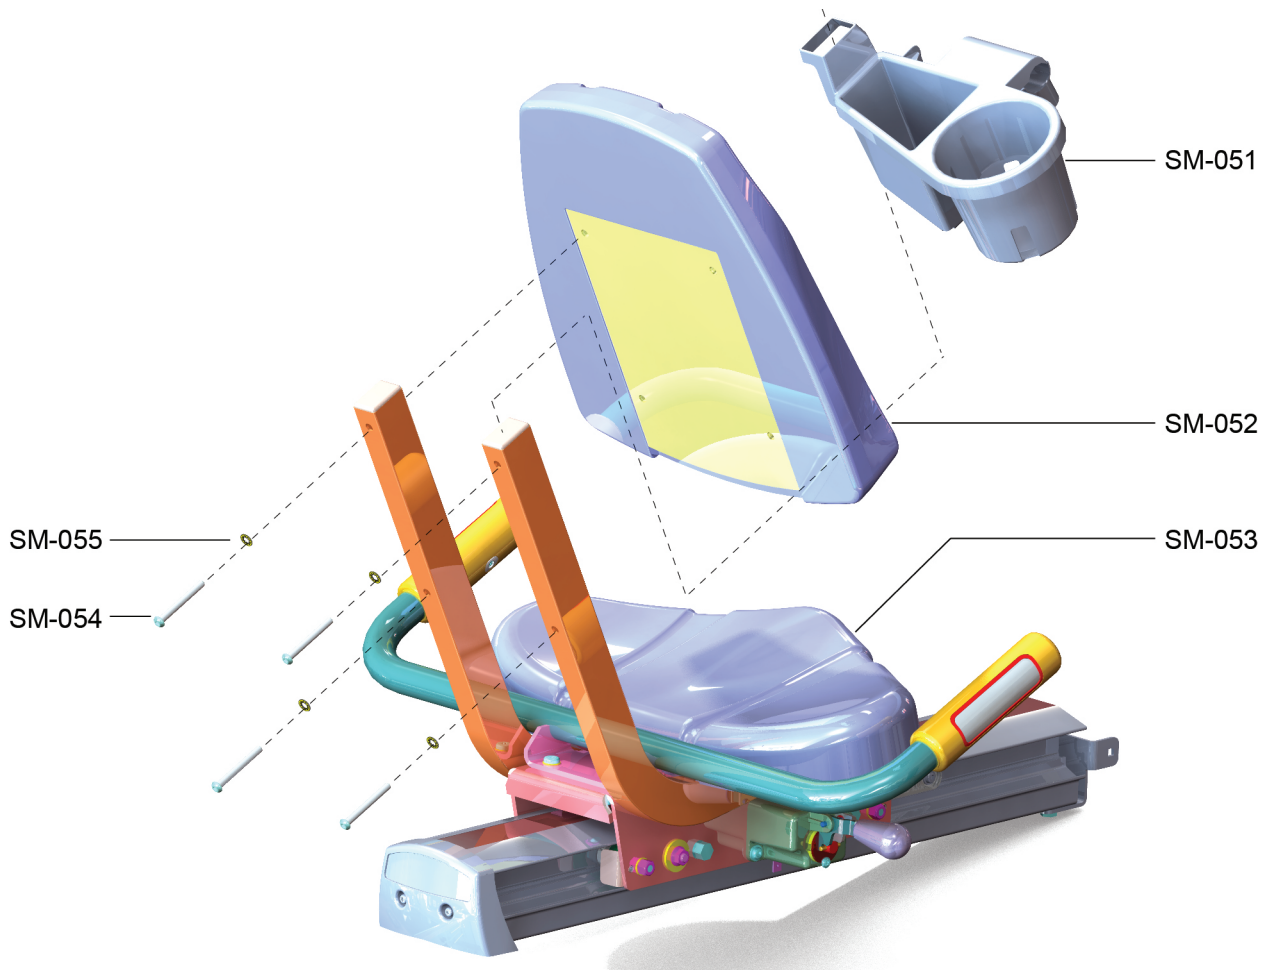

Seat Assembly - Bottom

Exploded View

Parts List

Item	Alpha Code	Part Number	Description
SM-021	CIR, CLI	AK51-00056-0001	Roller Assembly (4)
SM-022	CIR, CLI	0017-00104-0463	Washer for Roller Assembly - 1 per assy
SM-023	CIR, CLI	0017-00103-0325	Nut for Roller Assembly - 1 per assy
SM-024	CIR, CLI	0017-00101-1743	Bolt (4)
SM-025	CIR, CLI	0017-00101-1748	Screw for Lock Assembly (2)
SM-026	CLI	AK51-00053-0001	Lock Assembly - Shadow Gray
"	CLI8xxxxx	AK51-00053-0002	Lock Assembly - Retro Fitness
SM-027	CIR, CLI	0K51-01034-0002	Roller - Left (2)
SM-028	CIR, CLI	0017-00101-1749	Bolt (4)
SM-029	CIR, CLI	0017-00103-0326	Locking Nut (4)
SM-030	CIR, CLI	0017-00104-0461	Washer (4)
SM-031	CIR, CLI	0K51-01059-0001	Roller Shield (4)
SM-032	CIR, CLI	0K51-01044-0000	Spacer (4)
SM-033	CIR, CLI	0K51-01034-0001	Roller - Right (2)

Seat Frame Assembly

Exploded View

Parts List

Item	Alpha Code	Part Number	Description
SM-041	CIR, CLI	0017-00104-0462	Washer (4)
SM-042	CIR, CLI	0017-00101-1746	Screw (4)
SM-043	CLI	AK39-00162-0001	Seat Assembly Frame - Robust
"	CLI8xxxxx	AK39-00162-0002	Seat Assembly Frame - Retro Fitness
"	CLI6xxxxx	AK39-00162-0003	Seat Assembly Frame - Planet Fitness
SM-044	CIR, CLI	0017-00042-0880	Split Clamp (1)
SM-045	CIR, CLI	0017-00101-1295	Pan Screw (1)
SM-046	CIR, CLI	0017-00042-0879	Push Mount Wire Clip (2)
SM-047	CIR, CLI	0K19-01185-0001	Plastic Shield
SM-048	CIR, CLI	0K51-01062-0000	Front Stop Bracket

Seat Pads and Accessory Tray

Exploded View

Parts List

Item	Alpha Code	Part Number	Description
SM-051	CIR, CLI	AK39-00052-0006	Accessory Tray
SM-052	CIR, CLI	0K51-01055-0001	Seat Back
SM-053	CIR, CLI	0K51-01054-0001	Seat Bottom
SM-054	CIR, CLI	0017-00101-1743	Mounting Screw (4)
SM-055	CIR, CLI	0017-00104-0462	Washer (4)