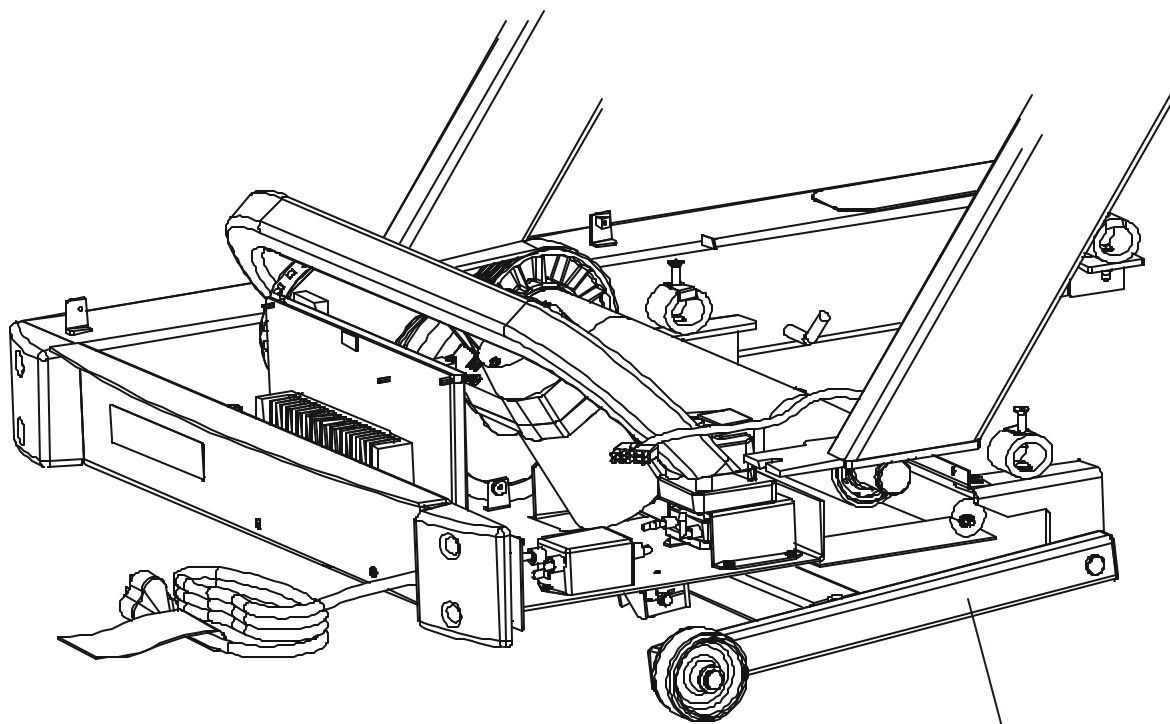

91TW-0XXX-02
S/N WTF100000 and up

ARCTIC SILVER 91TW

Lift Frame Assembly

91TW-0XXX-02

S/N WTF100000 and up

Lift Arm Wheel
OK60-01020-0000
Cap, Tube End
OK60-01092-0000
Cotter Pin
0017-00007-0208
Clevis Pin
0017-00007-0271