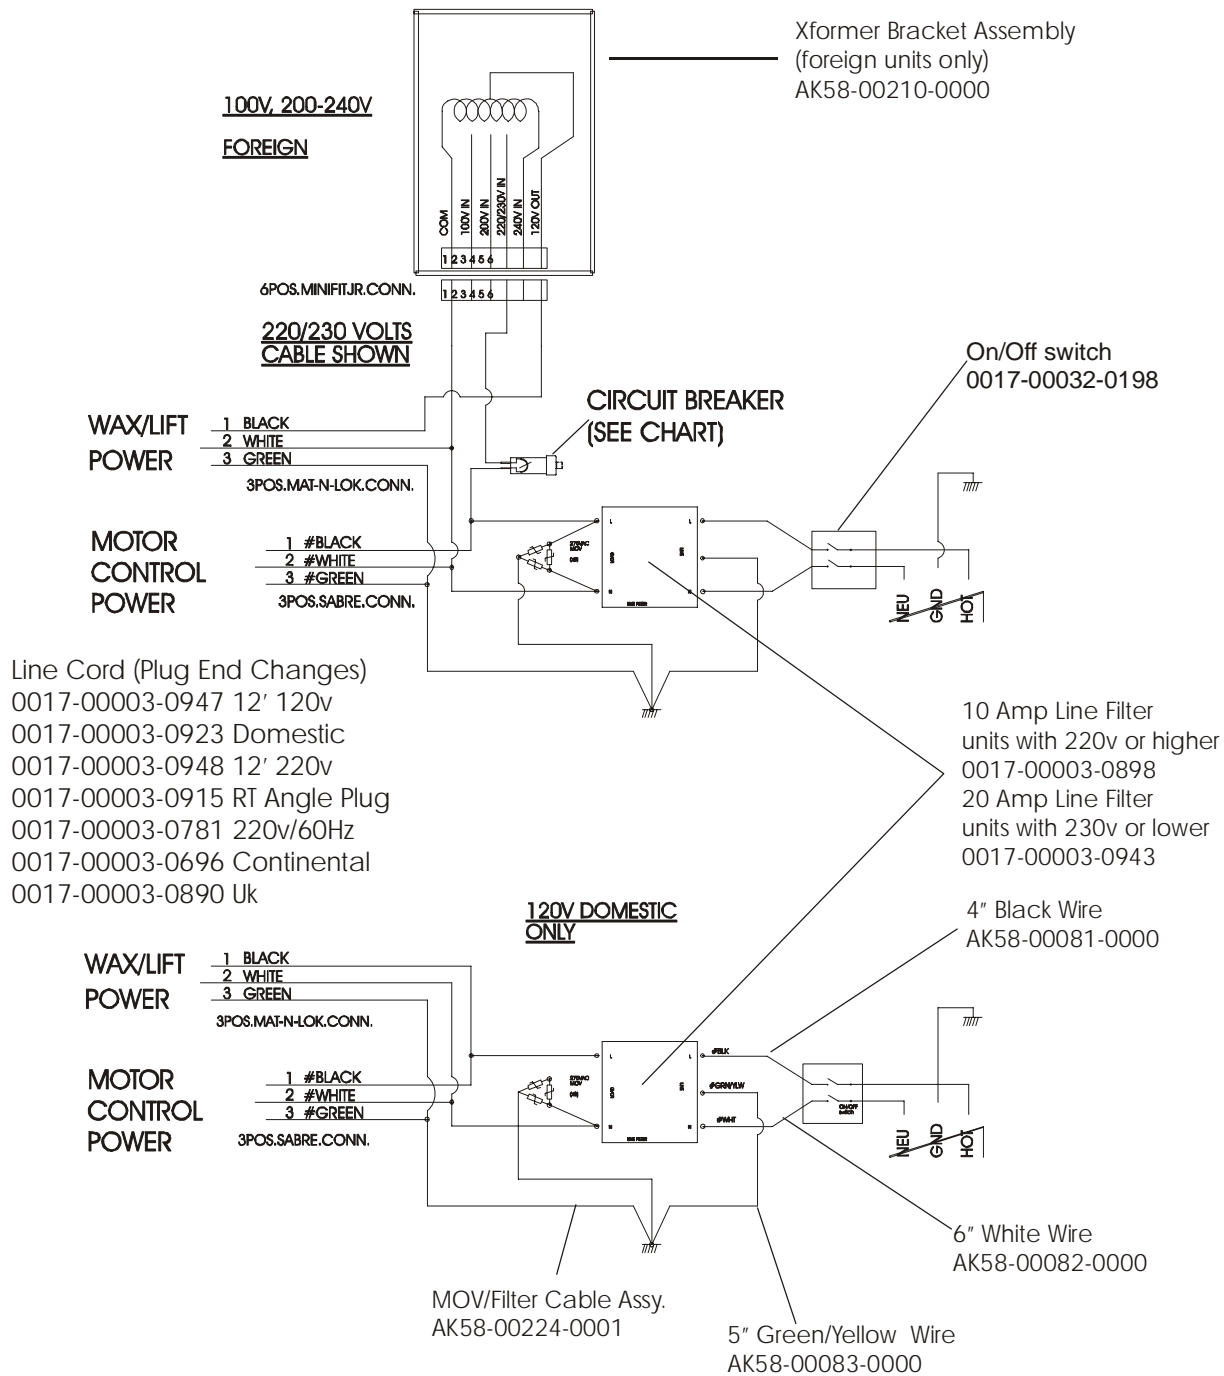

93T-0XXXX-02
S/N TTD100000

AK60-00171-0000	MTR-CNTRL W/O FERRITE ASY: 100-120
<i>Model SKU</i>	<i>Description</i>
93T-0100-02	93T.ENG/ENG.120/60.DOM
93T-0105-02	93T.ENG+MET.100/50.DOM
93T-0300-02	93T.FRN/MET.120/60.DOM
93T-0400-02	93T.SPN/MET.120/60.CON
93T-0705-02	93T.JAP/MET.100/50.DOM
93T-0800-02	93T.POR/MET.120/60.DOM
AK58-00372-0001	MTR-CNTRL W/O FERRITE ASY: 200-240
<i>Model SKU</i>	<i>Description</i>
93T-0103-02	93T.ENG+MET.220/60.DOM
93T-0104-02	93T.ENG+MET.240V+. AUS
AK58-00372-0003	MTR-CNTRL W/FERRITE ASY: 200-240
<i>Model SKU</i>	<i>Description</i>
93T-0101-02	93T.ENG+MET.230/50.CON
93T-0102-02	93T.ENG+MET.240/50.U.K
93T-0106-02	93T.ENG+MET.200/50.DOM
93T-0109-02	93T.ENG+MET.230/50.U.K
93T-0201-02	93T.GER/MET.230/50.CON
93T-0301-02	93T.FRN/MET.230/50.CON
93T-0401-02	93T.SPN/MET.230/50.CON
93T-0501-02	93T.ITL/MET.230/50.CON
93T-0601-02	93T.DUT/MET.230/50.CON
93T-0706-02	93T.JAP/MET.200/50.DOM
93T-0801-02	93T.POR/MET.230/50.CON

Treadmill 93T

Drive Motor Assembly

93T-0XXXX-02
S/N TTD100000

Treadmill 93T
Wax Components

93T-0XXXX-02
S/N TTD100000

Treadmill 93T

Idler Arm Assembly

93T-0XXXX-02

S/N TTD100000

Treadmill 93T
Leveler Assembly AK58-00370-0000

93T-0XXXX-02
S/N TTD100000

Treadmill 93T
Front Roller Assembly AK58-00066-0000

93T-0XXXX-02
S/N TTD100000

Treadmill 93T

Power Components Schematic

93T-0XXXX-02
S/N TTD100000

Voltage	Power Cable Part No.	Breaker AMP/Part No.
100v	AK58-00258-0001	4 AMP/0017-00003-0950
200v	AK58-00258-0002	2 AMP/0017-00003-0626
220/230v	AK58-00258-0003	2 AMP/0017-00003-0626
240+	AK58-00258-0004	2 AMP/0017-00003-0626