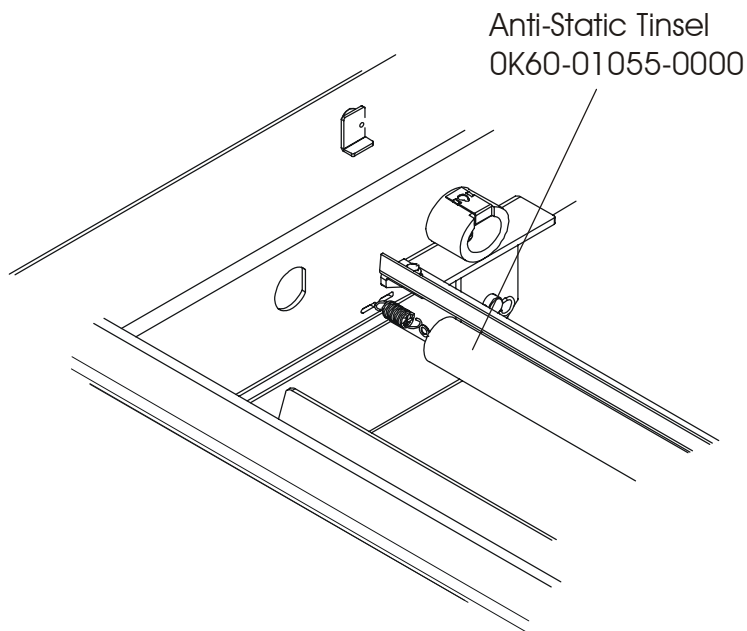

0017-00101-1653

Deck

OK60-01022-0000

Lifesprings & Anti-Static Tinsel

---

Deck Screw(4)  
0017-00101-1653

Tinnerman Clip(4)  
0017-00103-0198

Allen Screw(8)  
0017-00101-1652