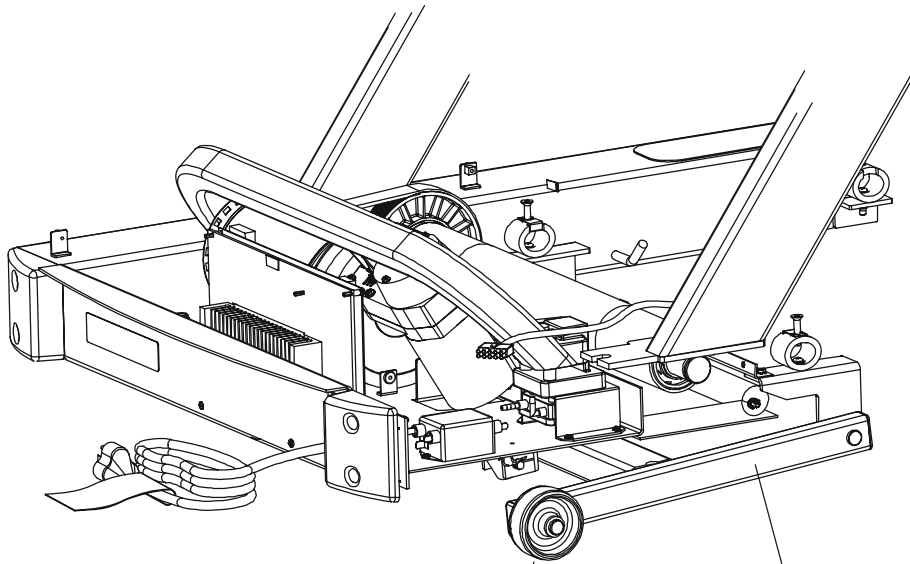

Lift Frame Assembly

Wheel Assembly
0K60-01020-0000
Cap
0K60-01092-0000
Cotter Pin
0017-00007-0208
Clevis Pin
0017-00007-0271

Lift Frame Assembly
AK60-00065-0000